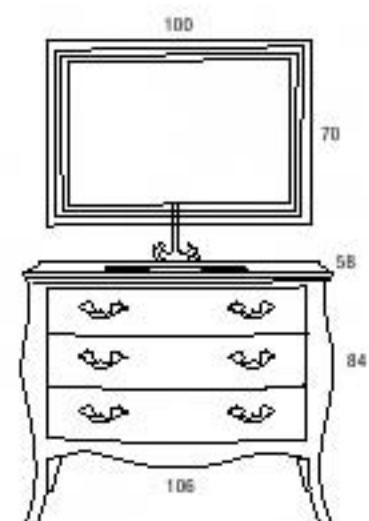

CONJUNTO DE 106CM. COLOR: VISON

Mueble mod.43049 de 106cm

Encimera cristal lavabo integrado mod.50711 Champagne

Espejo mod.10713 de 100x70cm Plata Oro

ACCESORIOS OPCIONALES

Válvula mod.19572

Sifón mod.19571