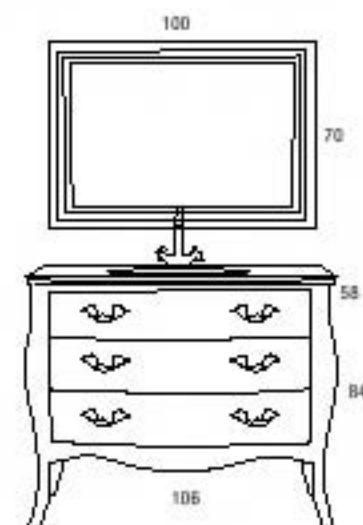

Válvula mod.19572

Sifón mod.19571

CONJUNTO DE 106CM. COLOR: NEGRO PLATA MARMOLIZADA

Mueble mod.43049 de 106cm

Encimera mármol Arabescato 106cm para lavabo Simple

Espejo mod.10712 de 100x70cm Plata

ACCESORIOS OPCIONALES

Lavabo Simple Blanco

Válvula mod.19573

Sifón mod.19571

CONJUNTO DE 104CM. COLOR: PLATA MARMOLIZADA

Mueble mod.43046 de 104cm
 Encimera cristal Negro de 104cm para lavabo Simple
 Espejo mod.10712 de 100x70cm Plata