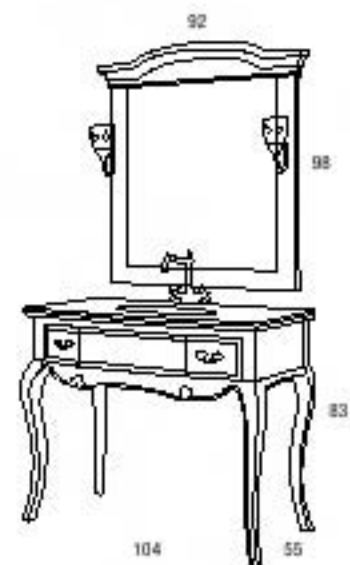

ACCESORIOS OPCIONALES

Lavabo Simple Blanco
 Válvula mod.19573
 Sifón mod.19571

CONJUNTO DE 104CM. COLOR: VISÓN

Mueble mod.43046 de 104cm
 Encimera cristal Crema de 104cm para lavabo Simple
 Espejo mod.43719 de 92x98cm
 Juego de 2 apliques serie luna

ACCESORIOS OPCIONALES

Lavabo Simple Blanco
 Válvula mod.19573
 Sifón mod.19571

CONJUNTO DE 120CM. COLOR: ORO FRANCÉS

Mueble mod.43047 de 101cm
 Encimera cristal Plata de 101cm para lavabo Simple
 Espejo mod.43719 de 92x98cm
 Juego de 2 apliques serie Luna