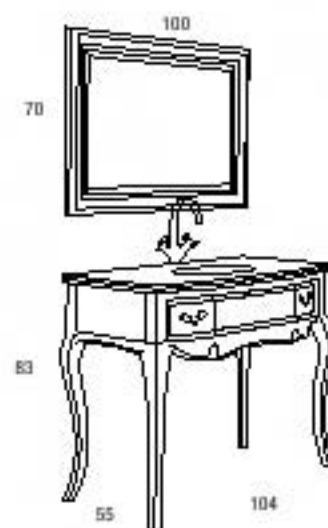

CONJUNTO DE 104CM. COLOR: PLATA MARMOLIZADA

Mueble mod.43046 de 104cm
Encimera cristal Negro de 104cm para lavabo Simple
Espejo mod.10712 de 100x70cm Plata

ACCESORIOS OPCIONALES

Lavabo Simple Blanco
Válvula mod.19573
Sifón mod.19571