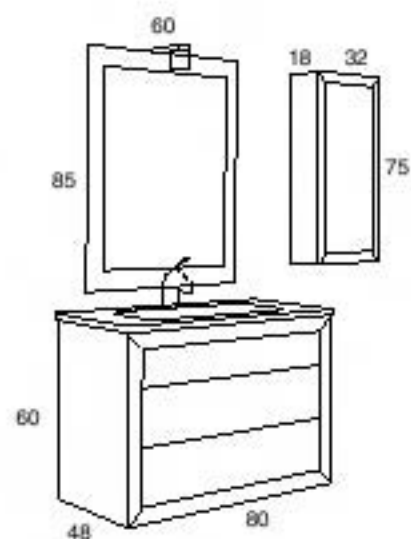

CONJUNTO DE 80CM. COLOR: PLATA FRONTAL REF: LS1

Mueble mod. 4409 de 80cm con sifón desagüe extensible
Encimera mármol lav. integrado mod. 51500 de 81cm blanco
Espejo mod. 1010 de 60x85cm
Aplique mod. 3030

OPCIÓN DE AUXILIARES
Auxiliar mod. 4450 de 32x75cm

ACCESORIOS OPCIONALES
Válvula mod. 19572