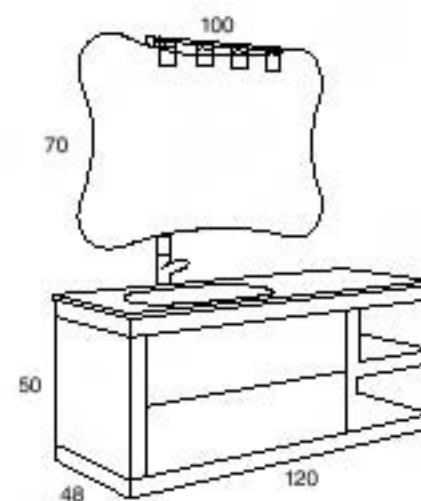

CONJUNTO DE 120CM. COLOR: MARRON FRONTAL REF: FM4

Mueble mod. 4434 de 120cm con sifón desagüe extensible
Encimera cristal lav. integrado mod. 50402 de 120cm plata
Espejo mod.1814 de 100x70cm
Aplique mod. 3035

OPCIÓN DE AUXILIARES
Espejo de aumento mod. 9120

ACCESORIOS OPCIONALES
Válvula mod.19572