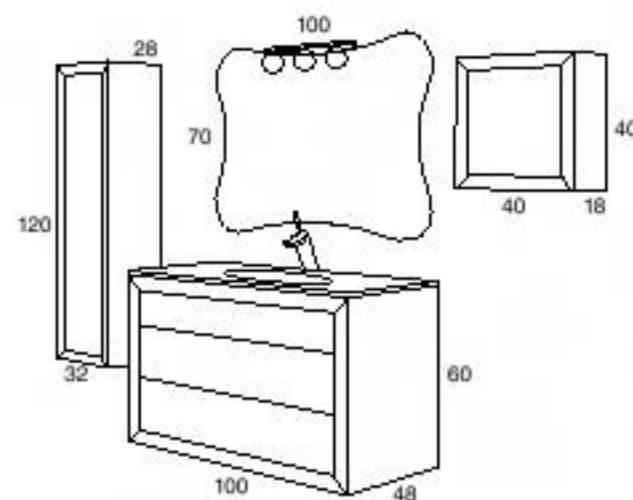

CONJUNTO DE 100CM. COLOR: NEGRO FRONTAL REF: FG2

Mueble mod.4402 de 100cm con sifón desagüe extensible
Encimera cristal lav. integrado mod. 50400 de 101cm polar
Espejo mod.10814 de 100x70cm
Aplique mod. 3034

OPCION DE AUXILIARES

Auxiliar mod. 4423 de 32x120cm
Auxiliar mod. 4479 de 40x40cm

ACCESORIOS OPCIONALES

Válvula mod. 19572