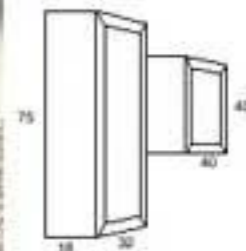

judithseriejudithseriejudith

_seriejudith

CONJUNTO DE 120CM. COLOR: NEGRO PLATA
 Mueble mod. 4433 de 120cm con sñón desague extensible
 Encimera mármol lav. integrado mod.51520 de 120cm Blanco
 Espejo mod. 36719 de 60x90cm
 2 Apliques mod. 3004

OPCIÓN DE AUXILIARES
 3 Estantes mod. 17577 de 20 cm
 Auxiliar mod. 4423 de 32x120cm
 Auxiliar mod. 4450 de 32x75cm
 Auxiliar mod. 4479 de 40x40cm

ACCESORIOS OPCIONALES
 Válvula mod. 19572

CONJUNTO DE 120CM. COLOR: NEGRO ROJO