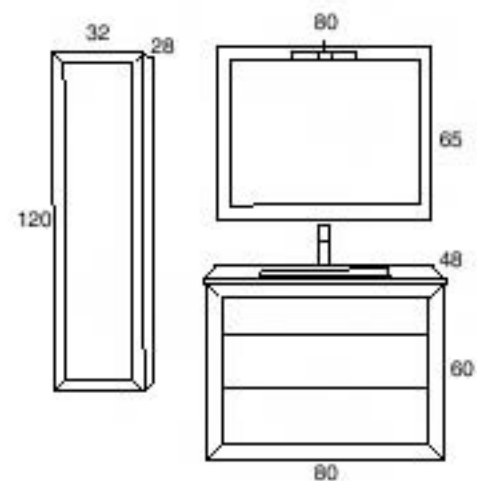

CONJUNTO DE 80CM. COLOR: GRIS

Mueble mod. 4409 de 80cm con sifón desagüe extensible
Encimera ceramica lav. integrado mod. 51010 de 81cm
Espejo mod. 32721 de 80x65cm
Aplique mod. 3019

OPCION DE AUXILIARES
Auxiliar mod. 4423 de 32x120cm

ACCESORIOS OPCIONALES
Válvula mod. 19573