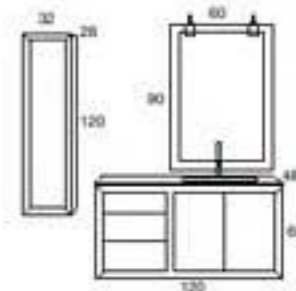

OPCIÓN DE AUXILIARES
 3 Estantes mod. 17577 de 20 cm
 Auxiliar mod. 4423 de 32x120cm
 Auxiliar mod. 4450 de 32x75cm
 Auxiliar mod. 4479 de 40x40cm

ACCESORIOS OPCIONALES
 Válvula mod. 19572

CONJUNTO DE 120CM. COLOR: NEGRO ROJO