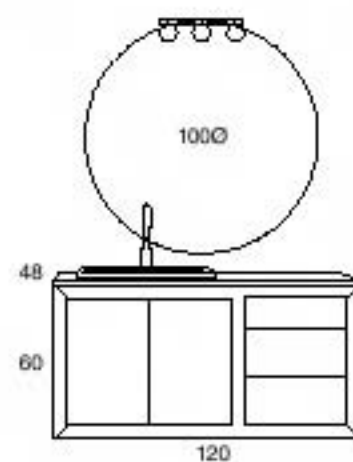

ACCESORIOS OPCIONALES
 Válvula mod.19572

18

40

40

1000

48

60

120