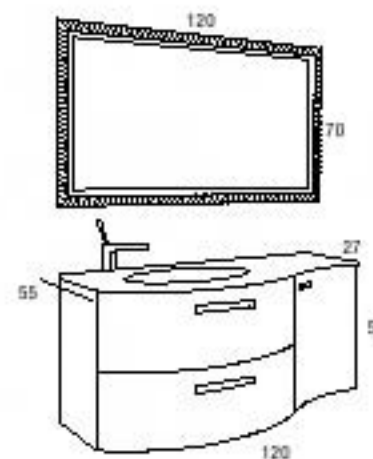

CONJUNTO DE 120CM. COLOR: ORO

Mueble mod. 39018 de 80cm

Mueble mod. 39225 de 40cm

Encimera cristal lavabo integrado Negro mod.50532 de 122cm

Espejo mod.10713 de 120x70cm Plata-Oro

ACCESORIOS OPCIONALES

Válvula mod. 19572

Sifón mod. 19571

Cajonera