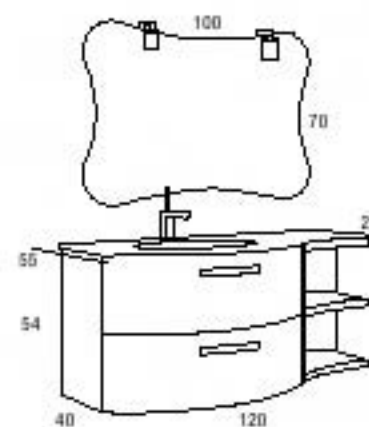

OPCIÓN DE AUXILIARES

Papelera mod. 9110

ACCESORIOS OPCIONALES

Lavabo Idea Blanco

Válvula mod.19573

Sifón mod.19571

Cajonera **Silestone**

CONJUNTO DE 150CM. COLOR: BLANCO

Mueble mod. 39231 de 40cm

Mueble mod. 39018 de 70cm

Mueble mod. 39230 de 40cm

Encimera Silestone Magenta Energy de 152cm para lavabo Elipse

Espejo mod. 10816 de 120x70cm

2 Apliques mod. 3033

OPCIÓN DE AUXILIARES