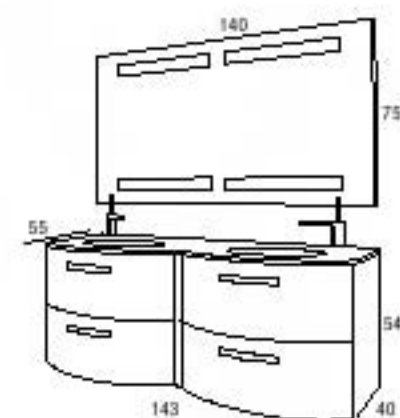

CONJUNTO DE 143CM. COLOR: PLATA

2 Mueble mod. 39018 de 70cm

Lateral separador mod. 39552 de 3cm

Encimera cristal champagne de 143cm para 2 lavabos Elipse

Espejo mod. 32717 de 140x75cm

ACCESORIOS OPCIONALES

2 Lavabo Elipse blanco

2 Válvula mod.19573

2 Sifón mod.19571

Cajonera: **Alfaro**