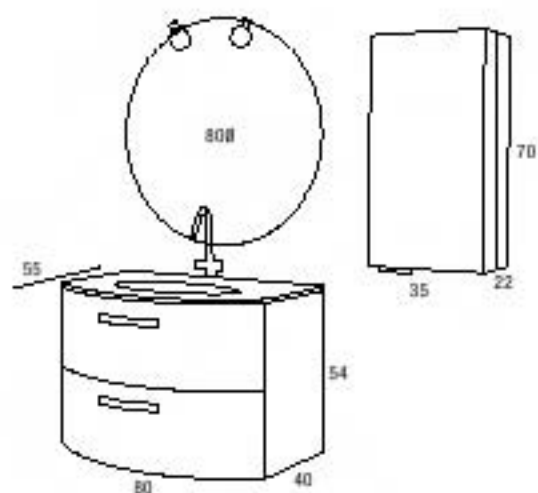

CONJUNTO DE 80CM. COLOR: BLANCO

Mueble mod. 39018 de 80cm

Encimera cristal lavabo integrado mod. 50530 de 80cm marrón

Espejo mod. 10810 de 80cm

2 Apliques mod. 3033

OPCIÓN DE AUXILIARES

Auxiliar mod. 39130 de 35x70cm

ACCESORIOS OPCIONALES

Válvula mod. 19572

Sifón mod. 19571

Cajones **Alcantara**