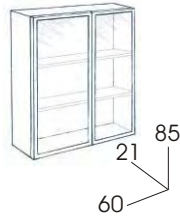

**Módulos Bajos Altura 60 cm**

**Portalavabos Altura 40 cm**

**Módulos Bajos Altura 40 cm**

**Portalavabos Altura 30 cm**

## Módulos Altos

PB

EL

PV

PA

PD

EL

PL

## Columnas

EA

EAP

## Espejos

ICD

60 X 85 cm

ICD

90 X 85 cm

ICD

120 X 85 cm

IRD