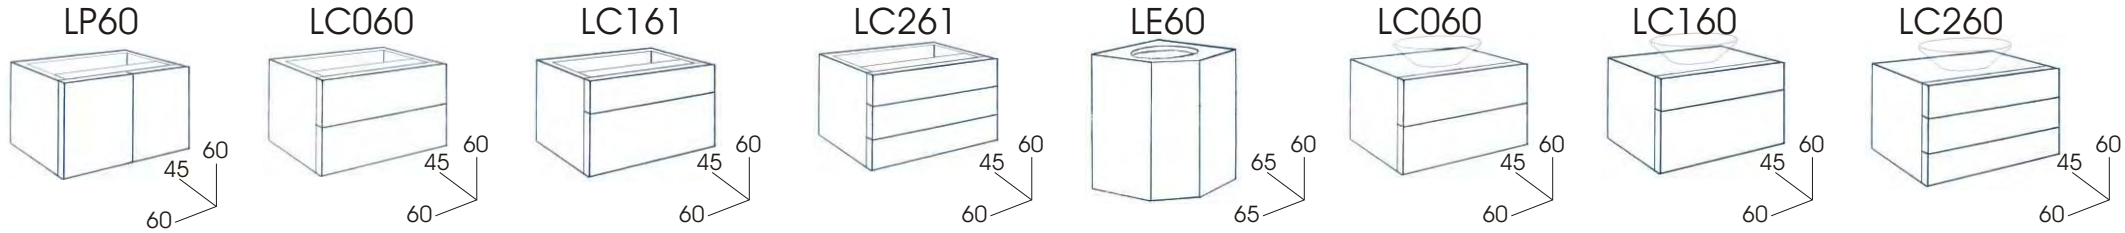

Angled corner unit,  
with corner basin and cabinet.  
Más -More- collection brings  
all the required solutions  
for difficult spaces.

*Blanco y negro,  
la combinación de tendencia  
para esta composición  
con portalavabo de 60 cm  
y módulo de 30 cm.  
La encimera de cristal  
decorada en Garden negro  
con destellos no deja indiferente.*

*The combination trend  
for this set with 60 cm basin  
and base unit of 30 cm.  
Glass countertop decorated  
in black Garden with flashes  
does not leave anyone indifferent.*

**Portalavabos Altura 60 cm**