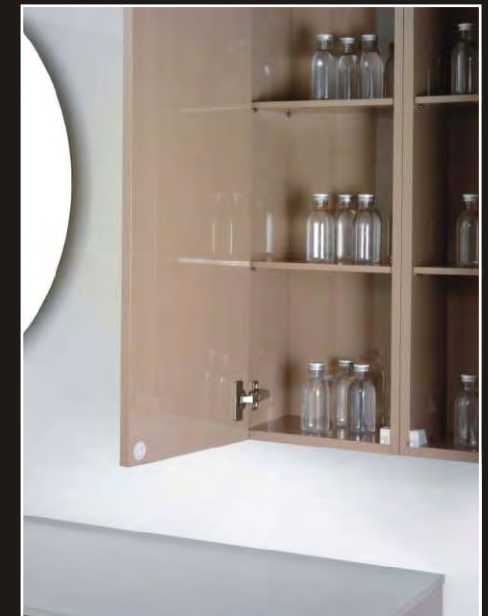

*Encimera de cristal óptico
con decorado Garden
en color camel.
Interior de los muebles lacado
en su totalidad,
Más perfección, Más calidad.*

*Optical glass countertop
with camel garden decoration.
The lacquered units
are totally lacquered,
More perfection, More quality.*