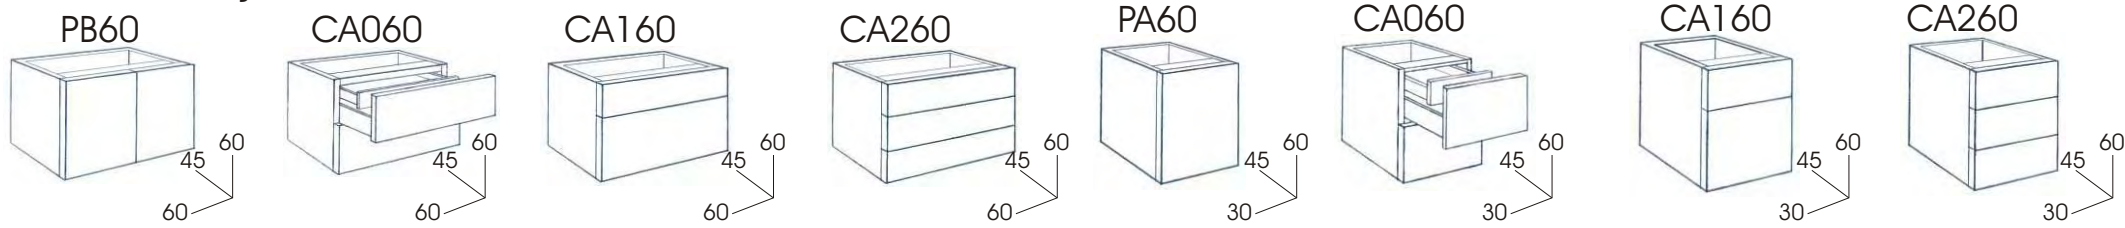

Angled corner unit,  
with corner basin and cabinet.  
Más -More- collection brings  
all the required solutions  
for difficult spaces.

*Blanco y negro,  
la combinación de tendencia  
para esta composición  
con portalavabo de 60 cm  
y módulo de 30 cm.  
La encimera de cristal  
decorada en Garden negro  
con destellos no deja indiferente.*

*The combination trend  
for this set with 60 cm basin  
and base unit of 30 cm.  
Glass countertop decorated  
in black Garden with flashes  
does not leave anyone indifferent.*

**Portalavabos Altura 60 cm**

**Módulos Bajos Altura 60 cm**

**Portalavabos Altura 40 cm**

**Módulos Bajos Altura 40 cm**

**Portalavabos Altura 30 cm**