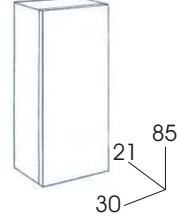

**Módulos Bajos Altura 60 cm**

**Portalavabos Altura 40 cm**

**Módulos Bajos Altura 40 cm**

**Portalavabos Altura 30 cm**

## Módulos Bajos Altura 30 cm

PB30

CA030

PA30

CA030

## Módulos Altos

PB

EL

PV

PA

PD

EL

PL

## Espejos

ICD

60 X 85 cm

ICD

90 X 85 cm

ICD

120 X 85 cm

IRD