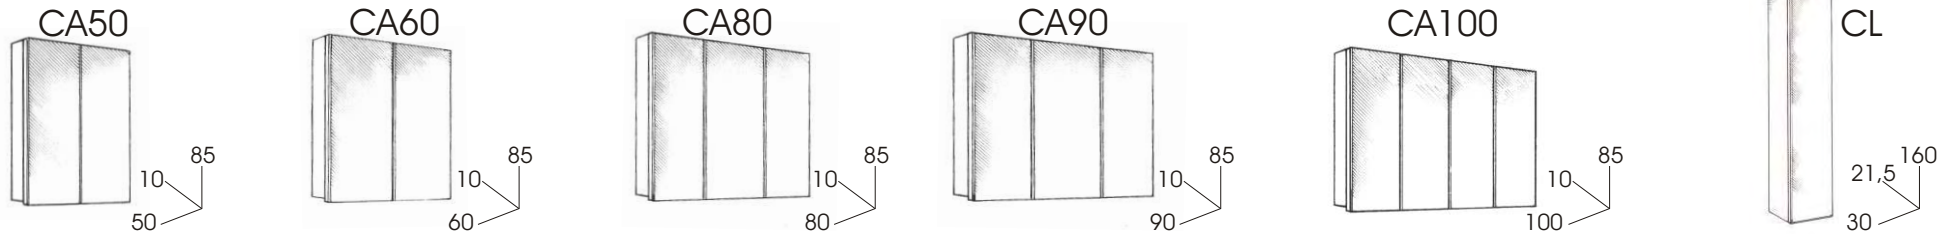

MAASAI

Muebles bajos

Aplicues

Camerinos