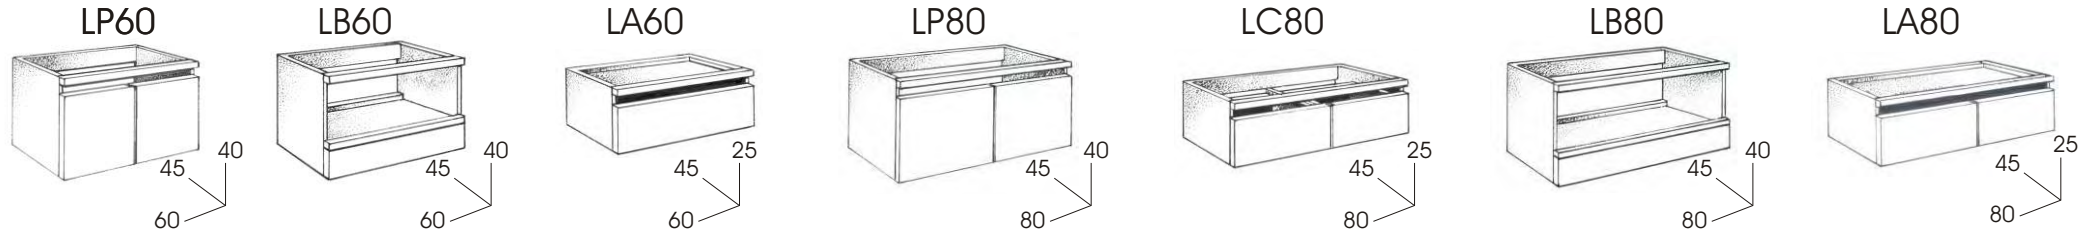

MAASAI

Muebles bajos