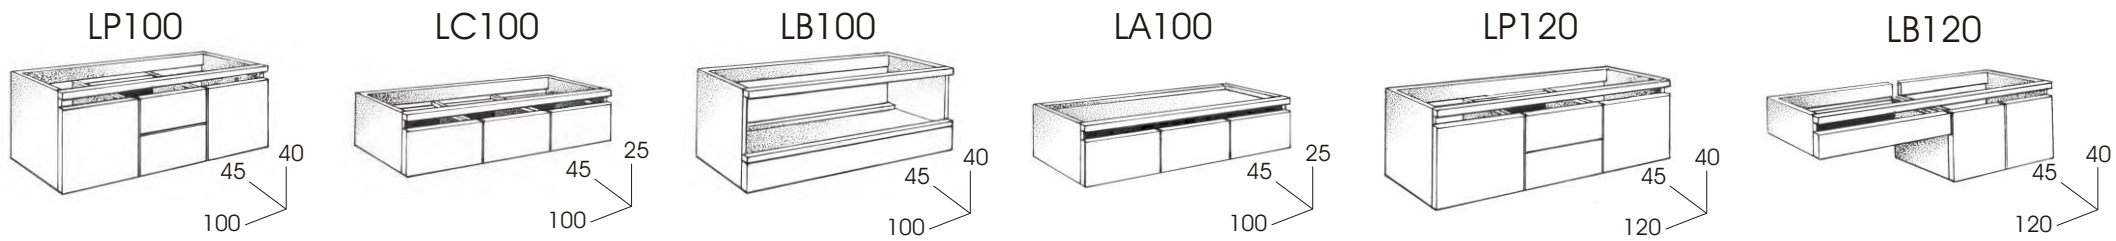

MAASAI

Muebles bajos