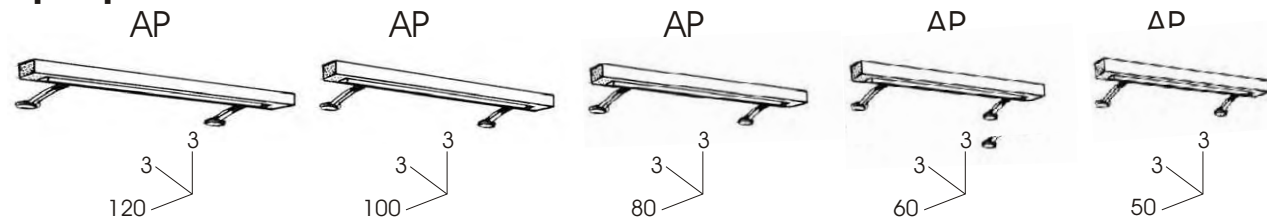

MAASAI

Muebles bajos

Aplicues

Camerinos