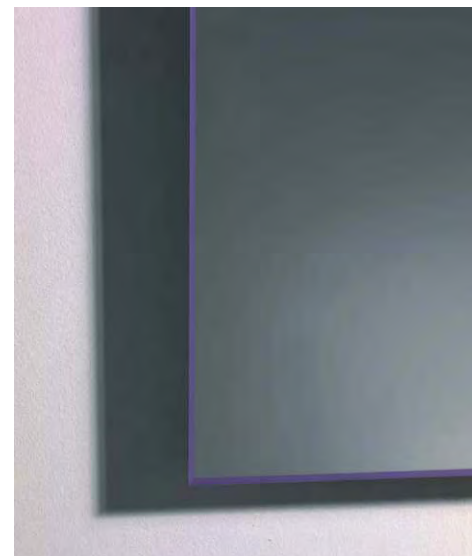

- La encimera de fibra suspendida dota de ligereza al conjunto, que se complementa con el espejo armario en la parte superior.

- Suspended fibre washbasin top provides the setting with lightness; it is completed by the mirror cabinet.

- Espejos sutilmente decorados
en las tonalidades de las encimeras

- Subtly decorated mirrors in the same
colours as the glass washbasin tops.

- Nuestras encimeras de cristal están disponibles en cuatro medidas (60,80, 100 y 120 cm)
y en cuatro colores: fresón, lila, azul y melocotón.