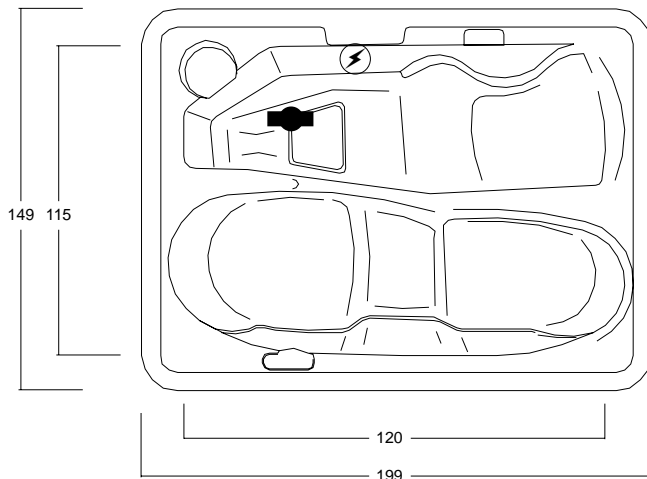

PURIFY

PRIMARY + MASAJE AIRE / PRIMARY + MASSAGE AIR

- **jet masaje AIRE (90 salidas simultáneas) x10**
  massage jet AIR (90 simultaneous exits)

llave de vaciado
casting key

conexión eléctrica
electrical connection