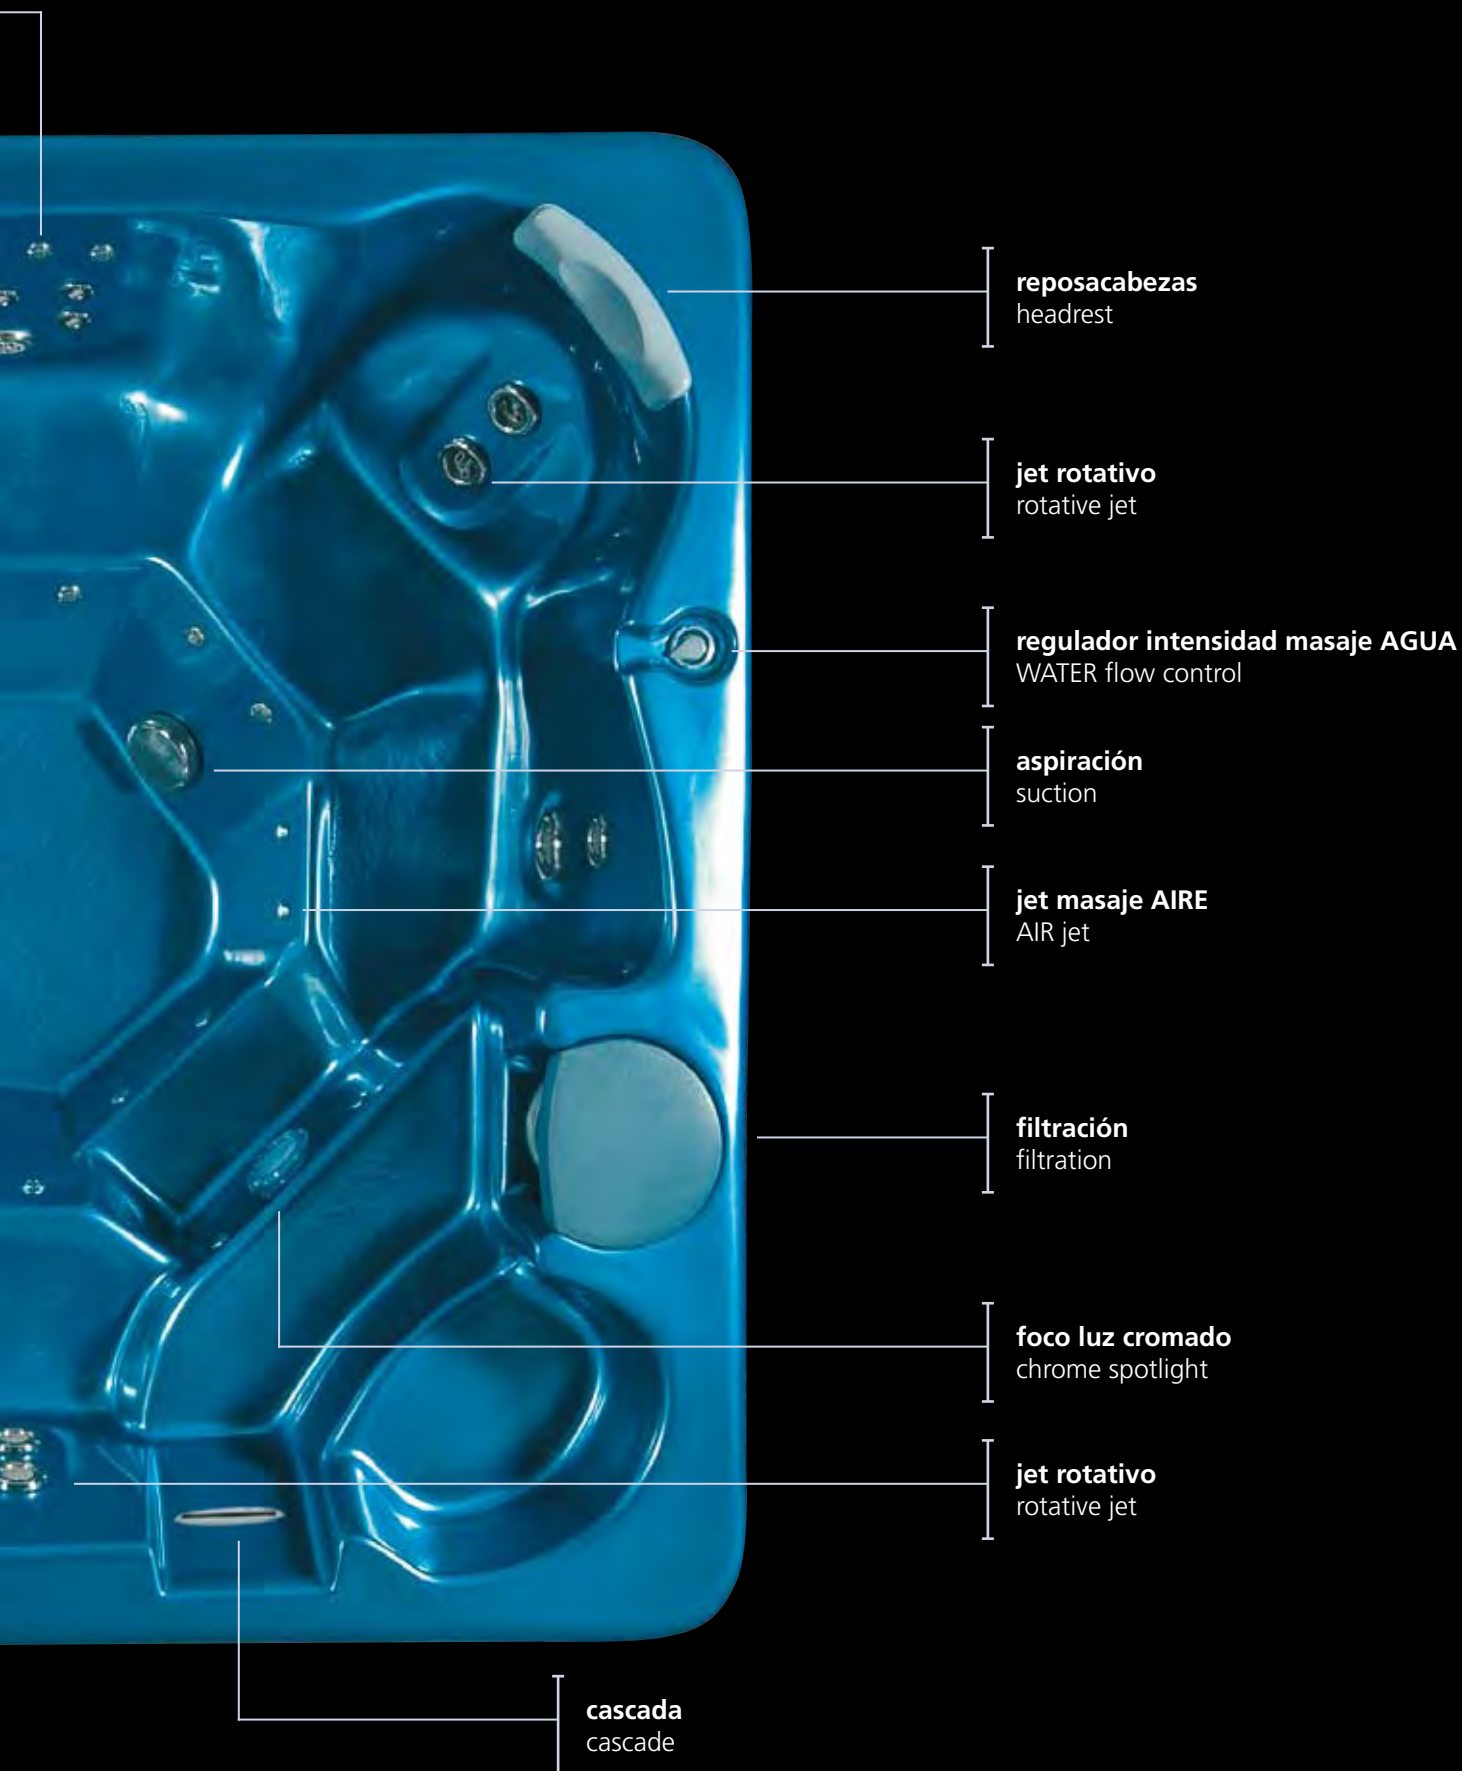

The latest, what you've been waiting for. That most longed for moment of the day, and only for the most demanding. Not one detail is missing thanks to the 180 simultaneous massage points or the chromotherapy system which takes its effect whilst you unwind in a world of relaxation and pleasure. The aromatherapy will also stimulate your senses as well as the cascade the fills the bath as if it were an authentic mountain spring.