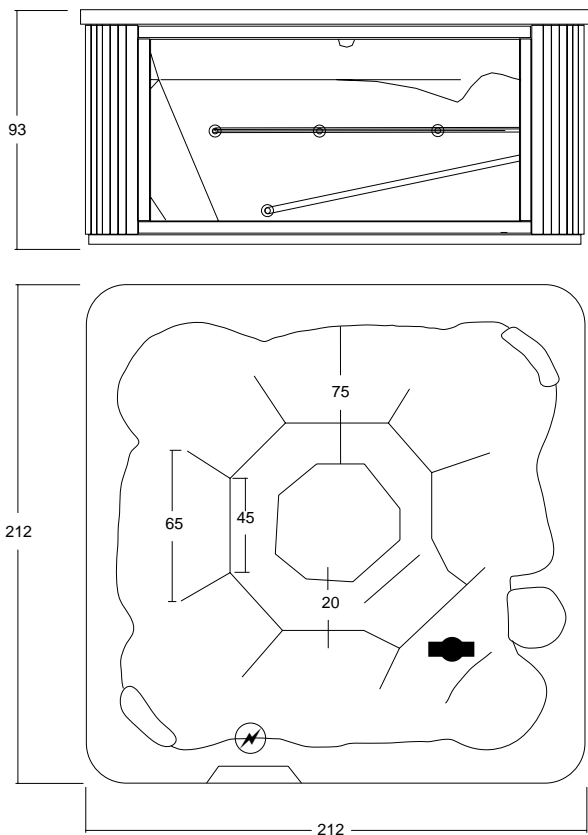

# MIAMI

TAMAÑO-SIZE **215x215-7pax**

mármol verde  
metalizado  
metallished  
green marble

mármol azul  
metalizado  
metallished  
blue marble

Pag. 168

llave de vaciado  
casting key

conexión eléctrica  
electrical connection