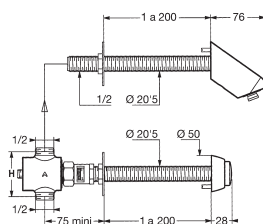

752* Tempostop Ducha Antirrobo Anti-Theft Tempostop Shower

Grifo Temporizado a través de la pared (máx. 200 mm)

- con comando inviolable y ducha TONIC 712200.
- con temporización de 30 segundos.

Shower with timer mounted through wall (max 200 mm).

- tamper-proof lever.
- 50 mm tamper-proof control and TONIC 712200 shower.
- 30 second timer.

330 €