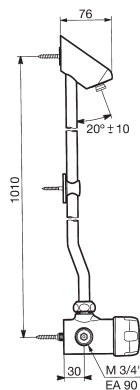

791 Conjunto Tempomix Ducha Aparente Aparente Tempomix Shower Set

1. Monomando temporizado
2. con temporización a 30 segundos.
   - con caudal pre-regulado a 9 l/min y posibilidad de regular el caudal y limitar la temperatura sin cortar el agua.
   - con columna robusta de Ø16 mm. de 1 metro con sujeción reforzada.
   - con pomo de ducha TONIC incorporado.
   - utilizar los 838 para semi-encastar.

1. Self-timing mixer tap
2. 30 second timer
   - flow pre-adjusted to 9 l/min and possibility of adjusting flow and limiting temperature without disconnecting water supply.
   - resistant 1-metre high column, Ø 16 mm, with reinforced anchoring
   - TONIC shower handle fitted
   - Use 838 for semi-mounting.

434 €