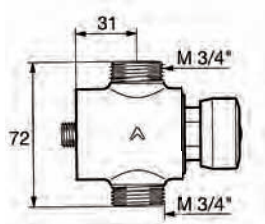

749 Tempostop Ducha · Tempostop Shower

1. Grifo temporizado
2. con llegada y salida de 3/4".
   - con temporización a 30 segundos.
   - utilizar los 838 para semi-encastar.

1. Self-timing tap
2. 3/4" entry and output
   - 30 second timer
   - Use 838 for semi-mounting

103 €