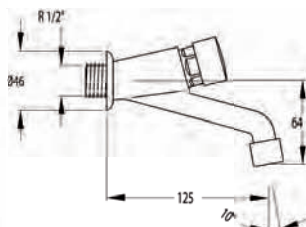

7452

Lavabo mural Solestop. Con temporización de 14 segundos.
Solestop wash basin on wall

44 €