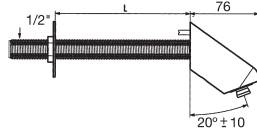

712200* Pomo Tonic antirrobo · Anti-theft handle

- con caudal limitado a 9 l/min.
- con comando inviolable a través de la pared (máx. 200 mm).

- flow limited to 9 l/min.
- anti-tamper control through wall (max 200 mm)

150 €