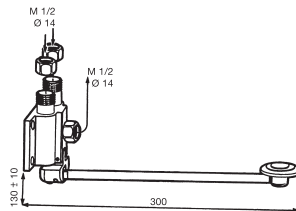

739002 Mixfoot Mural · Mixfoot Wall

Pedal mezclador de pared
- con regulación de agua fría-caliente mediante dos posiciones de apriete.
- caudal pre-regulado a 18 l/min.

Wall-mounted mixer pedal
- hot and cold water adjustment using two push positions.
- 18 l/min pre-adjusted flow

224 €