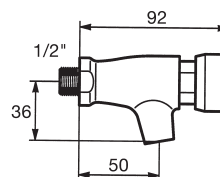

- con caño fijo de 50 mm. de 1/2\".
- con caudal regulable sin cortar el agua.
- con temporizador a 15 segundos.

Self-timing tap

- 1/2" 50 mm fixed spout.
- flow can be adjusted without disconnecting water supply.
- 15 second timer.