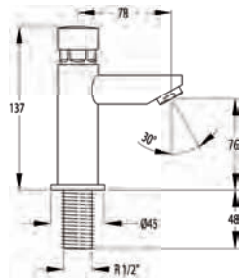

SOLESTOP

Ramon Soler

Collective responsibility
Responsabilidad colectiva

SOLESTOP

7451

Lavabo Solestop. Con temporización de 12 segundos.
Solestop wash basin.

51 €

7452