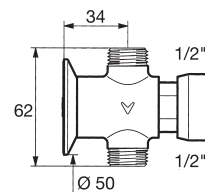

777 Tempostop Urinario recto Tempostop Urinal Straight Connector

Grifo Temporizado

- con toma para tubería vista de 1/2".
- con caudal regulable sin cortar el agua.
- con temporización de 7 segundos.

Self-timing tap

- 1/2" tube outlet
- flow adjustment without disconnecting water supply
- 7 second timer

69 €