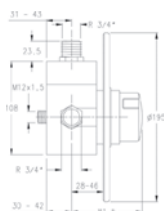

792 Tempomix Ducha · Tempomix Shower

1. Tempomix ducha de empotrar
   Tempomix wall-mounted shower

340 €