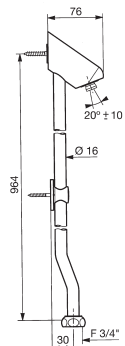

712020

- Columna con pomo de ducha para 751 y 791.
- Column with shower handle for 751 and 791

167 €