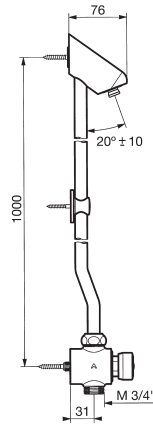

751 Conjunto Ducha Tempostop Aparente Aparente Tempostop Shower Set

Grifo temporizado

- con llegada de 3/4".
- con temporización a 30 segundos.
- con columna robusta de Ø16 mm. de 1 metro de altura.
- con collar de sujeción reforzado.
- Pomo de ducha TONIC con caudal limitado a 9 l/min.

Self-timing tap

- 3/4" entry
- 30 second timer
- resistant 1-metre high Ø 16 mm column
- reinforced anchor ring
- TONIC shower handle with flow restricted to 9 l/min.

268 €