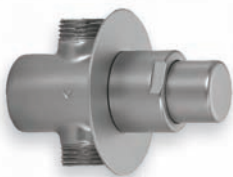

759 Tempostop Ducha Encastrado Wall-mounted Tempostop Shower

Grifo Temporizado

- con llegada de 1/2".
- con temporización de 15 segundos.
- con placa cobertora de Ø 90 mm.
- con caudal regulable sin cortar el agua.

Self-timing tap

- 1/2" entry.
- 15 second timer.
- Ø 90 mm covering panel.
- flow adjustable without disconnecting water supply.

67 €