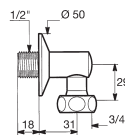

15 €

710 Brazo de Ducha Corto · Short Shoqwer Arm

- Longitud 95 mm. Conexión de 1/2".
- 95 mm long. 1/2" connection

10 €

D 714 ·

- Pomo de Ducha para 714.
- Shower handle for 714

74 €

P 714

- Pulsador para 714
- Push button for 714.

40 €

F 759

- Florón Ø 90 mm. para 759 y 771.
- Ø 90 mm wall flange for 759 and 771

26 €

838

- Racor escuadra M 1/2" x H 3/4" para montaje de 749, 751, 790 y 791
- M 1/2" x F 3/4" elbow connector for installing 749, 751, 790 and 791