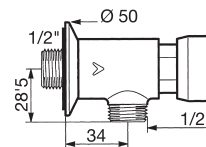

Urinario / Urinal

778 Tempostop Urinario Escuadra Tempostop Urinal Elbow Connector

Grifo Temporizado

- con toma de pared de 1/2".
- con caudal regulable sin cortar el agua.
- con temporización de 7 segundos.

Self-timing tap

- 1/2" wall outlet
- flow adjustment without disconnecting water supply
- 7 second timer

68 €