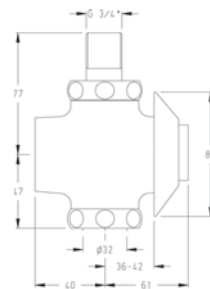

7457

SOLESTOP WC empotrado. Con temporización de 13 segundos.
Concealed Solestop WC valve

67 €

Accesorios Solestop / Solestop Accessories

7401

Cartucho para Lavabo Ref 7451 y 7452
Wash basin cartridge for ref. 7451 and 7452

17 €

7406

Cartucho para WC Ref 7456
Cartridge for WC ref. 7456

17 €

7403

Cartucho para Urinario Ref 7453
Urinal cartridge for ref. 7453

17 €

7407

Cartucho para WC Ref 7457
Cartridge for WC ref. 7457

17 €

7405

Cartucho para Ducha Ref 7455
Cartridge for Shower ref. 7455

17 €