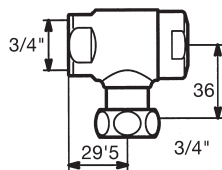

769 Llave de paso para Tempoflux Shut-off valve for Tempoflux

1. Llave de 3/4 con válvula antirretorno.
   Permite la unión en todas las posiciones vertical y horizontal
   3/4" tap with anti-return valve
   Ensures sealing in all vertical and horizontal positions

49 €

769A

1. Idem con florón 292020
   As 769, with wall flange 292020

51 €