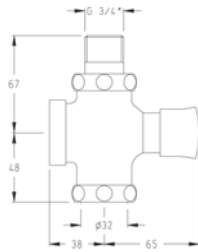

7456

SOLESTOP WC 1" 1/2" - 3/4". Con temporización de 12 segundos.
SOLESTOP WC 1" 1/2" - 3/4"

41 €