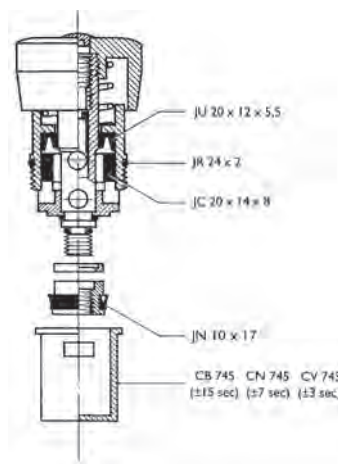

TEMPOSTOP

Bolsas Accesorios / Accessory bags

753005 Bolsa accesorios para 771 - 777 y 778 · Accessory bag for 771 - 777 and 778. Bolsa con juntas y cazoleta negra. Bag with joints and black cylinder timer	23 €
753010 Bolsa accesorios para 745 - 746 - 744 - 741 y 759 · Accessory bag for 745 - 746 - 744 - 741 and 759 Bolsa con juntas y cazoleta blanca. Bag with joints and white cylinder timer.	23 €
753303 Bolsa accesorios para 738 · Accessory bag for 738 Bolsa con juntas y cazoleta verde Bag with joints and green cylinder timer	23 €
753749 Bolsa accesorios para 749 - 751 y 752 · Accessory bag for 749 - 751 and 752 Bolsa con juntas y cazoleta blanca. Bag with joints and white cylinder timer	31 €
753760 Bolsa accesorios para 760 · Accessory bag for 760 Bolsa con juntas y cazoleta negra. Bag with joints and black cylinder timer.	31 €
753739 Bolsa accesorios para 739 · Accessories bag for 739 Bolsa con juntas y tuercas apriete pedal. Joint bag and pedal nuts tigh.	31 €
763739 Bolsa juntas para 739 · Joint bag for 739	9 €
Volante para 790-795 · Handle for 790 - 795	25 €

Accesorios Cartuchos / Cartridge Accessories

JU 20 x 12 x 5,5	2,2 €	JN 10 x 17	8,5 €
JR 24 x 2	0,5 €	JT 36 x 2	0,5 €
JC 20 x 14 x 8	0,8 €	JR 11	0,5 €
JR 5	0,5 €	JN 29	8,5 €