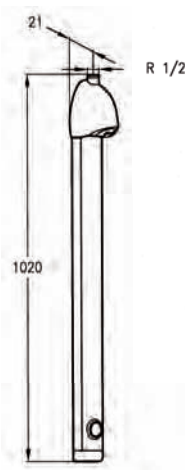

714 Conjunto Ducha Sporting Aparente Aparente Sporting Shower Set

Grifo temporizado de mando hidráulico

- Temporización en el interior del pomo a 30 segundos.
- con tubo de Ø16 mm. de 1 metro de altura.
- con collar de sujeción reforzado.
- Pomo TONIC con caudal limitado a 9 l/min.

Tap with hydraulic control pre-set time

- 30 second timer inside handle
- 1-metre high Ø 16 mm column.
- reinforced anchor ring
- TONIC shower handle with flow restricted to 9 l/min

Atención:

Es importante purgar el aire interior antes de funcionar.
Para obtener una temporización regular debe pulsarse, al inicio, varias veces.
Las anomalías son siempre debidas a impurezas en la instalación.

Warning:

It is important to bleed air before use.
To ensure regular timing, press several times at start.
Malfunctions one is always due to impurities in system.

268 €