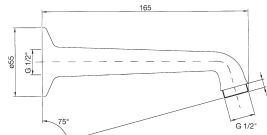

150 €

711 Pomo Perfecta · Perfecta handle

- con caudal a 16 l/min a 3 bar.
- con función anticalcárea.

- 16 l/min flow at 3 bar
- anti-scale fuction

11 €

720 Brazo de Ducha Largo · Largo shower Arm

- Longitud 155 mm. Conexión de 1/2"
- 155 mm long. 1/2" connection

15 €

710 Brazo de Ducha Corto · Short Shoqwer Arm

- Longitud 95 mm. Conexión de 1/2".
- 95 mm long. 1/2" connection

10 €

D 714 ·

- Pomo de Ducha para 714.
- Shower handle for 714

74 €

P 714