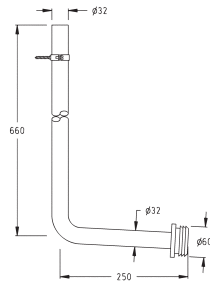

7466

Tubo conexión a WC de Ø 32 mm
WC connection tube of Ø 32 mm

44 €