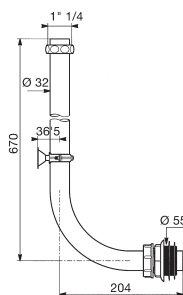

- Llave de paso de H 1 1/4" con toma para tubo 1".
"H" 1 1/4" shut-off valve with intake for 1" tube

77 €

TEMPOSTOP

764 Llave de paso Tempostop recta Tempostop straight shut-off valve

Llave de paso de H 1 1/4" con toma para tubo 1".
"H" 1 1/4" shut-off valve with intake for 1" tube

77 €

766 Tubo para Tempostop · Tube for Tempostop

Tubo de Ø 32 mm. de 670 mm de alto y 250 mm. de ancho
- con collar de fijación a pared 768 y brida de sujeción a W.C. 705
y conexión a Tempostop 831032.