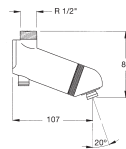

150 €

711 Pomo Perfecta · Perfecta handle

- con caudal a 16 l/min a 3 bar.
- con función anticalcárea.

- 16 l/min flow at 3 bar
- anti-scale fuction

11 €

720 Brazo de Ducha Largo · Largo shower Arm

- Longitud 155 mm. Conexión de 1/2"
- 155 mm long. 1/2" connection

15 €

710 Brazo de Ducha Corto · Short Shoqwer Arm

- Longitud 95 mm. Conexión de 1/2".
- 95 mm long. 1/2" connection

10 €

D 714 ·

- Pomo de Ducha para 714.
- Shower handle for 714

74 €

P 714