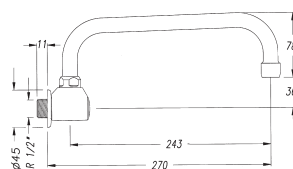

748 CA

Cuerpo con caño mural giratorio para comandos a pedal.
Head with wall-mounted swivel spout for pedal controls

32 €

748 Cuerpo giratorio sin caño Swivel head without spout

17 €