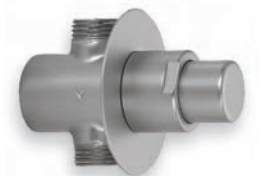

771 Tempostop Urinario encastrado Wall-mounted Tempostop Urinal Connector

Grifo Temporizado

- con placa cobradora de Ø 90 mm.
- con caudal regulable sin cortar el agua.
- con temporización de 7 segundos.

Self-timing tap

- Ø 90 mm covering panel.
- flow adjustment without disconnecting water supply.
- 7 second timer.

70 €