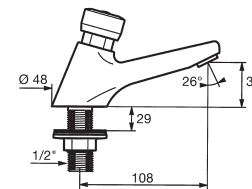

297 €

745 Tempostop Lavabo · Tempostop Bathroom

Grifo temporizado

- con caño fijo de 120 mm. de 1/2\".
- con caudal regulable sin cortar el agua.
- con temporizador a 15 segundos.

Self-timing tap.

- 1/2" 120 mm fixed spout.
- flow can be adjusted without disconnecting water supply.
- 15 second timer.