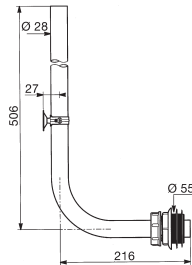

81 €

761A

- Idem con florón 292020
As 761, with wall flange 292020

84 €

769 Llave de paso para Tempoflux Shut-off valve for Tempoflux

- Llave de 3/4 con válvula antirretorno.
Permite la unión en todas las posiciones vertical y horizontal
3/4" tap with anti-return valve
Ensures sealing in all vertical and horizontal positions

49 €

769A

- Idem con florón 292020
As 769, with wall flange 292020

51 €

762 Tubo para Tempoflux · Tube for Tempoflux

- Tubo de Ø 28 mm. de 570 mm de alto y 200 mm de ancho.
- con collar de fijación a pared 768028 y brida de sujeción a W.C. 705028.
- con tuerca de conexión de 1 1/4".

- Ø 28 mm tube, 570 mm high, 200 mm wide
- wall adapter sleeve 768028 and WC fastening clamp 705028.
- 1 1/4" connection ring nut.

50 €

767 Tempoflux W.C. 3/4". Empotrado con llave de paso Tempoflux 3/4" WC, Wall-mounted with shut-off valve