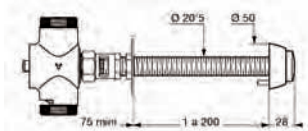

763* Tempostop W.C. Antirrobo · Tempostop Anti-Theft WC

Grifo temporizado de 1 1/4"
- con comando inviolable a través de pared (máx. 200 mm).
- con temporización a 7 segundos.

- 1 1/4" self-timing tap
- anti-tamper control mounted through wall (max 200 mm).
- 7 second timer

174 €