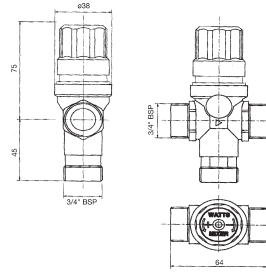

733 Premix · Premix

Grifo termostático simple

- con válvulas antirretorno.
- con regulación y limitación de temperatura entre 60 °C y 25 °C.
- con caudal máximo de 30 l/min a 3 bar.
- puede alimentar de 1 a 10 lavabos y de 1 a 4 duchas.

Simple thermostatic tap

- anti-return valves.
- temperature adjustment and limiter to between 25°C and 60°C.
- maximum flow of 30 l/min at 3 bar.
- supplies from 1 to 10 toilets and from 1 to 4 showers.

108 €