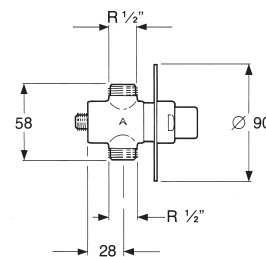

771 Tempostop Urinario encastrado Wall-mounted Tempostop Urinal Connector

Grifo Temporizado

- con placa cobradora de Ø 90 mm.
- con caudal regulable sin cortar el agua.
- con temporización de 7 segundos.

Self-timing tap

- Ø 90 mm covering panel.
- flow adjustment without disconnecting water supply.
- 7 second timer.

70 €