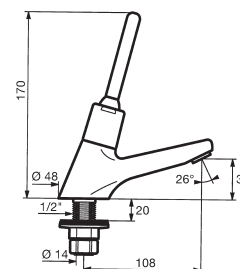

744 Tempostop Lavabo de palanca Tempostop Bathroom Lever

Grifo temporizado

- con caño fijo de 120 mm. de 1/2\".
- con palanca para hospitales y menores.
- con caudal regulable sin cortar el agua.
- con temporizador a 15 segundos.

Self-timing tap

- 1/2" 120 mm fixed spout
- lever for hospitals and children.
- flow can be adjusted without disconnecting water supply.
- 15 second timer.