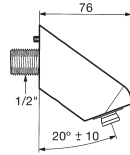

TEMPOSTOP

Accesorios Ducha / Shower accesories

712 Pomo Tonic · Tonic Anti-theft handle

- con caudal limitado a 9 l/min.
- flow limited to 9 l/min.

120 €