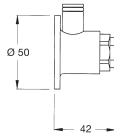

15 €

710 Brazo de Ducha Corto · Short Shoqwer Arm

- Longitud 95 mm. Conexión de 1/2".
- 95 mm long. 1/2" connection

10 €

D 714 ·

- Pomo de Ducha para 714.
- Shower handle for 714

74 €

P 714