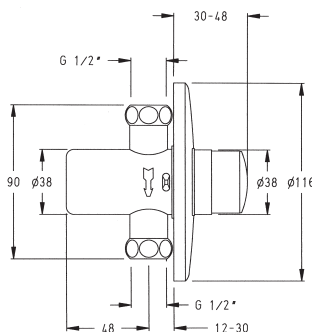

7455

SOLESTOP ducha empotrada. Con temporización de 12 segundos.
Solestop concealed shower valve

56 €