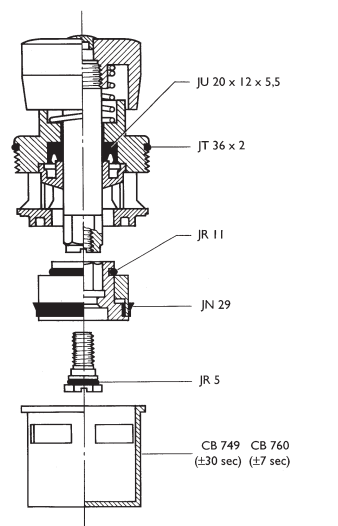

CB 745 Cazoleta blanca de 1/2". White cylinder timer 1/2"	6,7 €
CN 745 Cazoleta negra de 1/2". Black cylinder timer 1/2".	6,7 €
CV 745 Cazoleta verde de 1/2". Green cylinder timer 1/2".	6,7 €
CB 749 Cazoleta blanca de 3/4". White cylinder timer 3/4".	6,7 €
CN 760 Cazoleta blanca de 3/4". White cylinder timer 3/4".	6,7 €