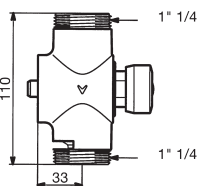

760 Tempostop W.C. 1 1/4" · Tempoflux 1 1/4" WC

1. Grifo temporizado de 1 1/4"
2. con temporización a 7 segundos.
   - con toma de aire antisifónica.
   - Se conecta a tubo Ø 32 mm.
3. Presión mínima necesaria: 1,5 bar.
   Para entrada de tubería de 1" se debe utilizar 832.

1. 1 1/4" self-timing tap
   - 7 second timing
   - anti-siphon air intake
   - Connects to Ø 32 mm tube
   - Minimum flow required: 1.5 bar

118 €