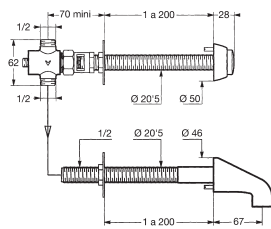

TEMPOSTOP

741* Tempostop Lavabo antirobo Tempostop Bathroom Anti-Theft

Grifo temporizado a través de pared (max 200mm)
- con mando inviolable.
- con caño de 70 mm inviolable.
- con temporización de 15 segundos.

Self-timing tap mounted through wall (max 200 mm)
- tamper-proof lever,
- 70 mm tamper-proof spout,
- 15 second timer.

206 €