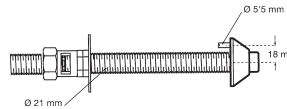

59€

Urinario / Urinal

778 Tempostop Urinario Escuadra Tempostop Urinal Elbow Connector

Grifo Temporizado

- con toma de pared de 1/2".
- con caudal regulable sin cortar el agua.
- con temporización de 7 segundos.