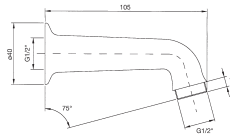

150 €

711 Pomo Perfecta · Perfecta handle

- con caudal a 16 l/min a 3 bar.
- con función anticalcárea.

- 16 l/min flow at 3 bar
- anti-scale fuction

11 €

720 Brazo de Ducha Largo · Largo shower Arm

- Longitud 155 mm. Conexión de 1/2"
- 155 mm long. 1/2" connection

15 €

710 Brazo de Ducha Corto · Short Shoqwer Arm

- Longitud 95 mm. Conexión de 1/2".
- 95 mm long. 1/2" connection

10 €

D 714 ·

- Pomo de Ducha para 714.
- Shower handle for 714

74 €

P 714