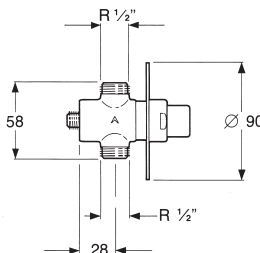

759 Tempostop Ducha Encastrado Wall-mounted Tempostop Shower

Grifo Temporizado

- con llegada de 1/2".
- con temporización de 15 segundos.
- con placa cobertora de Ø 90 mm.
- con caudal regulable sin cortar el agua.

Self-timing tap

- 1/2" entry.
- 15 second timer.
- Ø 90 mm covering panel.
- flow adjustable without disconnecting water supply.

67 €