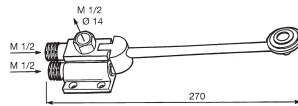

739 Mixfoot Suelo · Mixfoot floor

Pedal mezclador de suelo
- con regulación de agua fría-caliente mediante dos posiciones de apriete.
- caudal pre-regulado a 18 l/min.

Floor mixer pedal
- hot and cold water adjustment using two push positions.
- 18 l/min pre-adjusted flow

172 €