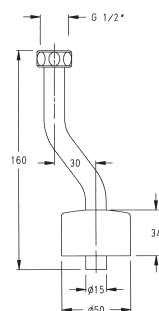

Lavabo mural Solestop. Con temporización de 14 segundos.
Solestop wash basin on wall

44 €

7453

Urinario sin enlace SOLESTOP. Con temporización de 7 segundos.
Solestop urinal without connection

31 €

755

Enlace para urinario con conexión Standard
Urinal connection with Standard connection