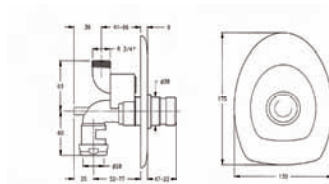

49 €

769A

- Idem con florón 292020
As 769, with wall flange 292020

51 €

762 Tubo para Tempoflux · Tube for Tempoflux

- Tubo de Ø 28 mm. de 570 mm de alto y 200 mm de ancho.
- con collar de fijación a pared 768028 y brida de sujeción a W.C. 705028.
- con tuerca de conexión de 1 1/4".

- Ø 28 mm tube, 570 mm high, 200 mm wide
- wall adapter sleeve 768028 and WC fastening clamp 705028.
- 1 1/4" connection ring nut.

50 €

767 Tempoflux W.C. 3/4". Empotrado con llave de paso Tempoflux 3/4" WC, Wall-mounted with shut-off valve