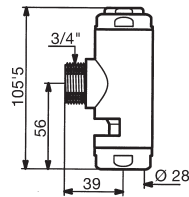

761 Tempoflux W.C. 3/4" · Tempoflux WC 3/4"

1. Grifo temporizado de 3/4"
2. con temporización a 7 segundos.
   - con toma de aire antisifónica.
   - con tuerca de salida para tubo Ø 28 mm.
3. Presión mínima necesaria: 2 bar.
4. 3/4" self-timing tap
   - 7 second timing.
   - anti-siphon air intake.
   - outlet nut for Ø 28 mm tube.
   - Minimum flow required 2 bar

81 €

761A

1. Idem con florón 292020
   As 761, with wall flange 292020

84 €