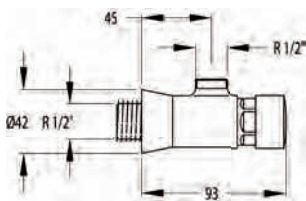

Lavabo mural Solestop. Con temporización de 14 segundos.
Solestop wash basin on wall

44 €

7453

Urinario sin enlace SOLESTOP. Con temporización de 7 segundos.
Solestop urinal without connection

31 €

755

Enlace para urinario con conexión Standard
Urinal connection with Standard connection