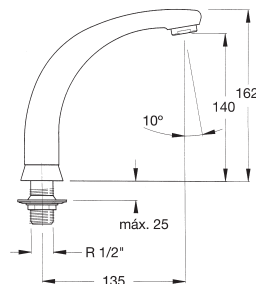

Wall-mounted mixer pedal
- hot and cold water adjustment using two push positions.
- 18 l/min pre-adjusted flow

224 €

742 Caño fijo Lavabo · Fixed spout Bathroom

Caño de 92 mm de salida
- con adaptación a tubo 10 x 12 mm. ó a rosca de 1/2"

92 mm spout.
- Adapts to 10 x 12 mm tube or 1/2" thread

31 €

743 Caño móvil Lavabo · Moving spout Bathroom

Caño de 135 mm. de salida y 137 mm. de alto
- con pivote móvil.
- con entrada para rosca 1/2".

Spout 135 mm, 137 mm high
- moving pivot
- entry for 1/2" thread