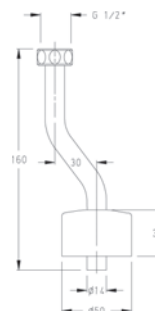

755 Enlace para Urinarios 778 ó 777 Joint for Urinal 778 and 777

Conexión del Tempostop al Urinario
- con capuchón de latón cromado.

Connects Tempostop to urinal
- brass plated hood

8 €