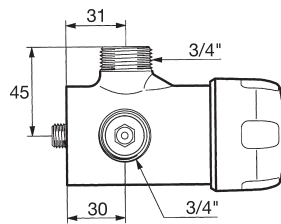

TEMPOSTOP

Ducha / Shower

790 Tempomix Ducha · Tempomix Shower

1. Monomando temporizado
2. con llegada y salida de 3/4".
   - con filtros a la entrada.
   - con caudal pre-regulado a 9 l/min.
   - con temporización a 30 segundos.
   - con posibilidad de regular el caudal y de limitar la temperatura sin cortar el agua.
   - se debe utilizar los 838 para semi-encastar.

1. Self-timing mixer tap
2. 3/4" entry and output.
   - filters at entry.
   - 9 l/min pre-adjusted flow.
   - 30 second timer.
   - possibility of adjusting flow and limiting temperature without disconnecting water supply.
   - Use 838 for semi-mounting.

266 €