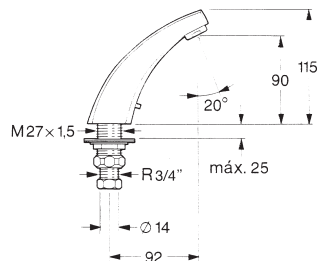

Wall-mounted mixer pedal
- hot and cold water adjustment using two push positions.
- 18 l/min pre-adjusted flow

224 €

742 Caño fijo Lavabo · Fixed spout Bathroom

Caño de 92 mm de salida
- con adaptación a tubo 10 x 12 mm. ó a rosca de 1/2"

92 mm spout.
- Adapts to 10 x 12 mm tube or 1/2" thread

31 €

743 Caño móvil Lavabo · Moving spout Bathroom

Caño de 135 mm. de salida y 137 mm. de alto
- con pivote móvil.
- con entrada para rosca 1/2".

Spout 135 mm, 137 mm high
- moving pivot
- entry for 1/2" thread