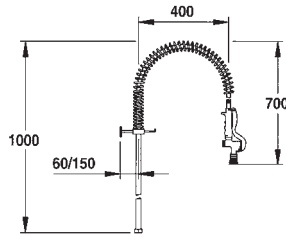

Instalación sobre repisa > UN AGUA

Columna básica

Columna industrial con brazo flexible de 1050 mm forrado de plástico transparente y de calidad alimentaria.

- Resorte de acero inoxidable
- Conexión con rosca de 3/4"

Referencia	P.V.P. €
70568	395,30

Columna básica con grifo simple

Grifo-ducha industrial con regulación de chorro, mecanismo antichoque y cierre que evita los golpes de ariete. Brazo flexible de 1050 mm forrado de plástico transparente y de calidad alimentaria.

- Resorte de acero inoxidable
- Soporte fijación ajustable

	Referencia	P.V.P. €
Con grifo simple	70560	475,58
Con grifo simple+ grifo intermedio con caño de llenado	70561	616,95

Instalación sobre repisa > MEZCLADOR

Columna con mezclador monomando

Grifo-ducha industrial con regulación de chorro, mecanismo antichoque y cierre que evita los golpes de ariete. Brazo flexible de 1050 mm forrado de plástico transparente y de calidad alimentaria.