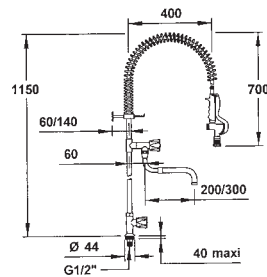

Instalación sobre repisa > UN AGUA

Columna básica

Columna industrial con brazo flexible de 1050 mm forrado de plástico transparente y de calidad alimentaria.

- Resorte de acero inoxidable
- Conexión con rosca de 3/4"

Referencia	P.V.P. €
70568	395,30

Columna básica con grifo simple

Grifo-ducha industrial con regulación de chorro, mecanismo antichoque y cierre que evita los golpes de ariete. Brazo flexible de 1050 mm forrado de plástico transparente y de calidad alimentaria.

- Resorte de acero inoxidable
- Soporte fijación ajustable

	Referencia	P.V.P. €
Con grifo simple	70560	475,58
Con grifo simple+ grifo intermedio con caño de llenado	70561	616,95

Instalación sobre repisa > MEZCLADOR

- Resorte de acero inoxidable
- Soporte fijación ajustable

	Referencia	P.V.P. €
Con mezclador monomando	70552	639,05
Con mezclador monomando + grifo intermedio	70553	764,04

Columna con grifo simple

Grifo-ducha industrial con regulación de chorro, mecanismo antichoque y cierre que evita los golpes de ariete. Brazo flexible de 1050 mm forrado de plástico transparente y de calidad alimentaria.