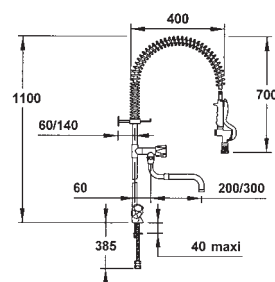

Instalación sobre repisa > UN AGUA

Columna básica

Columna industrial con brazo flexible de 1050 mm forrado de plástico transparente y de calidad alimentaria.

- Resorte de acero inoxidable
- Conexión con rosca de 3/4"

- Resorte de acero inoxidable
- Soporte fijación ajustable

	Referencia	P.V.P. €
Con grifo simple	70560	475,58
Con grifo simple+ grifo intermedio con caño de llenado	70561	616,95

Instalación sobre repisa > MEZCLADOR

Columna con mezclador monomando

Grifo-ducha industrial con regulación de chorro, mecanismo antichoque y cierre que evita los golpes de ariete. Brazo flexible de 1050 mm forrado de plástico transparente y de calidad alimentaria.

- Resorte de acero inoxidable
- Soporte fijación ajustable

	Referencia	P.V.P. €
Con mezclador monomando	70552	639,05
Con mezclador monomando + grifo intermedio	70553	764,04

Columna con grifo simple

Grifo-ducha industrial con regulación de chorro, mecanismo antichoque y cierre que evita los golpes de ariete. Brazo flexible de 1050 mm forrado de plástico transparente y de calidad alimentaria.