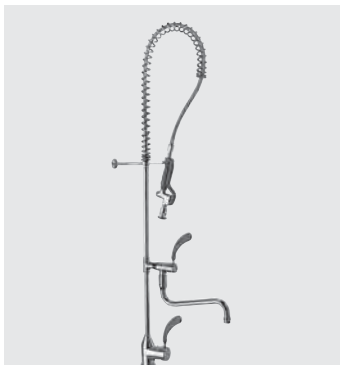

Instalación sobre repisa > UN AGUA

Columna básica

Columna industrial con brazo flexible de 1050 mm forrado de plástico transparente y de calidad alimentaria.

- Resorte de acero inoxidable
- Conexión con rosca de 3/4"

Referencia	P.V.P. €
70568	395,30

Columna básica con grifo simple

Grifo-ducha industrial con regulación de chorro, mecanismo antichoque y cierre que evita los golpes de ariete. Brazo flexible de 1050 mm forrado de plástico transparente y de calidad alimentaria.

Columna con mezclador monomando

Grifo-ducha industrial con regulación de chorro, mecanismo antichoque y cierre que evita los golpes de ariete. Brazo flexible de 1050 mm forrado de plástico transparente y de calidad alimentaria.

- Resorte de acero inoxidable
- Soporte fijación ajustable

	Referencia	P.V.P. €
Con mezclador monomando	70552	639,05
Con mezclador monomando + grifo intermedio	70553	764,04

Columna con grifo simple

Grifo-ducha industrial con regulación de chorro, mecanismo antichoque y cierre que evita los golpes de ariete. Brazo flexible de 1050 mm forrado de plástico transparente y de calidad alimentaria.