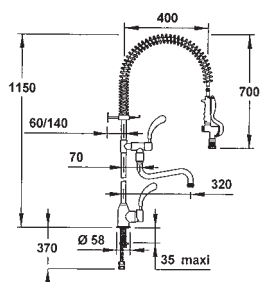

GRIFERÍA INDUSTRIAL ESPECIAL RESTAURACIÓN / ALIMENTACIÓN

Instalación mural > MEZCLADOR

Columna con mezclador monomando

Grifo-ducha industrial con regulación de chorro, mecanismo antichoque y cierre que evita los golpes de ariete. Brazo flexible de 1050 mm forrado de plástico transparente y de calidad alimentaria.

- Resorte de acero inoxidable
- Soporte fijación ajustable

	Referencia	P.V.P. €
Con mezclador	70558	777,09
Con mezclador + grifo intermedio	70559	879,31