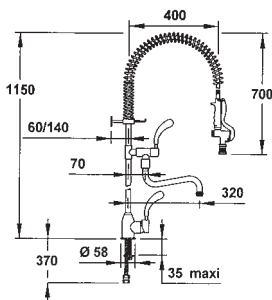

Instalación sobre repisa > UN AGUA

Columna básica

Columna industrial con brazo flexible de 1050 mm forrado de plástico transparente y de calidad alimentaria.

- Resorte de acero inoxidable
- Conexión con rosca de 3/4"

Referencia	P.V.P. €
70568	395,30

Columna básica con grifo simple

Grifo-ducha industrial con regulación de chorro, mecanismo antichoque y cierre que evita los golpes de ariete. Brazo flexible de 1050 mm forrado de plástico transparente y de calidad alimentaria.

- Resorte de acero inoxidable
- Soporte fijación ajustable

	Referencia	P.V.P. €
Con grifo simple	70560	475,58
Con grifo simple+ grifo intermedio con caño de llenado	70561	616,95

Instalación sobre repisa > MEZCLADOR

- Resorte de acero inoxidable
- Soporte fijación ajustable

	Referencia	P.V.P. €
Con mezclador monomando	70552	639,05
Con mezclador monomando + grifo intermedio	70553	764,04

Columna con grifo simple

Grifo-ducha industrial con regulación de chorro, mecanismo antichoque y cierre que evita los golpes de ariete. Brazo flexible de 1050 mm forrado de plástico transparente y de calidad alimentaria.