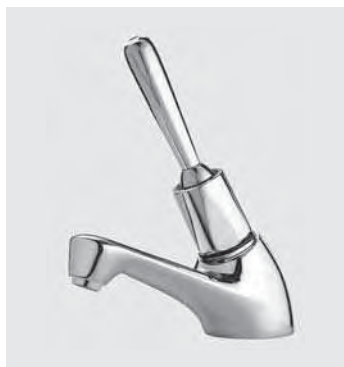

Presto 2020 ECO

Grifo temporizado ecológico mezclador para instalación sobre repisa con cuerpo de latón cromado. Con limitador de temperatura.

- Con flexibles de 350 mm y llaves de paso de 3/8"
- Caudal: 3 l/min independiente de la presión, con regulador de caudal.
- Cierre automático: 8±2s
- Ahorro de Agua: 68%

	Referencia	P.V.P. €
PN	10504	295,20
PA	10505	307,71

PN: Pulsación Normal PS: Pulsación Suave PA: Sistema Antibloqueo

Lavabos > Instalación sobre repisa > Accionamiento por palanca > UN AGUA

Presto 605 palanca ECO

Grifo temporizado ecológico de un agua para instalación sobre repisa con cuerpo de latón cromado.

- Entrada macho 1/2"
- Caudal: 2 l/min
- Cierre automático: 10±2s
- Ahorro de Agua: 77%

Referencia	P.V.P. €
10661	88,27