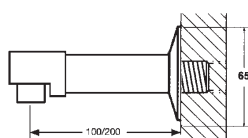

Lavabos > Caños > FIJO

Caño recto mural ECO

Caño ecológico recto para fijación sobre muro en latón cromado con rompeaguas.

- Entrada macho 1/2"
- Con aireador y regulador de caudal 2 l/m independiente de la presión.

	Referencia	P.V.P. €
Longitud 100 mm	30760	43,13
Longitud 150 mm	30765	46,41
Longitud 200 mm	30770	48,59