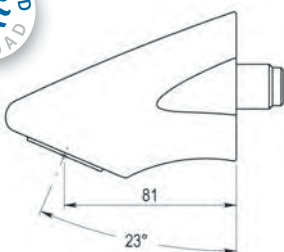

Ducha > ROCIADOR

Rociador ARTE ECO

Rociador antivandálico con montaje mural de bajo consumo.

- Entrada macho 1/2"
- Con regulador automático de caudal a 5 l/min
- Cuerpo de latón cromado de fácil instalación

	Referencia	P.V.P. €
	29401	53,00