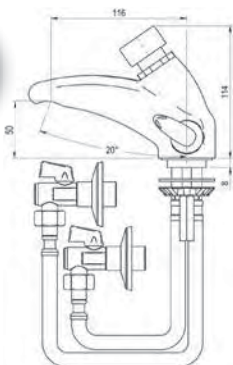

- Con flexibles de 350 mm y llaves de paso de 1/2"
- Caudal: 2 l/min independiente de la presión
- Cierre automático: 10±2s
- Ahorro de Agua: 77%

	Referencia	P.V.P. €
PN	10032	194,54
PS	10534	198,98
PA	10132	204,20