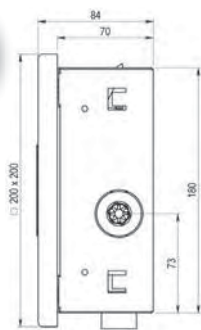

Presto ARTE-IE

Fluxor temporizado ecológico silencioso para encastrar en muro, cuerpo de latón niquelado y caja de empotrar con protección antioxidante. Dispositivo antisifónico incorporado.

- Entrada macho 1"
- Regulador de caudal automático de 1,17 l/s
- Descarga de 6 litros a 3 bar
- Con llave de paso
- Ahorro de agua: 33%

Referencia

19700

P.V.P. €

187,00