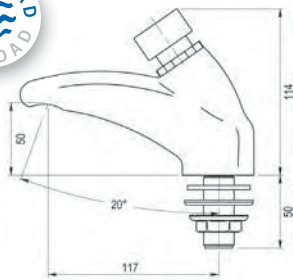

Presto ARTE-L

Grifo temporizado ecológico de un agua para instalación sobre repisa con cuerpo de latón cromado.

- Entrada macho 1/2"
- Caudal: 6 l/m con regulador de caudal
- Cierre automático: 10±2s
- **Ahorro de Agua: 33%**

		Referencia	P.V.P. €
PN	Agua fría	66500	77,00
	Agua caliente	66501	77,00