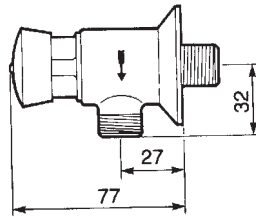

Presto 12 A ECO

Grifo temporizado ecológico de un agua para instalación mural con cuerpo de latón cromado.

- Entrada y salida macho 1/2"
- Caudal: 5 l/min a 3 bar
- Cierre automático: 5±1s
- Ahorro de Agua: 76%

		Referencia	P.V.P. €
PN		10706	58,91
PS		10638	62,38