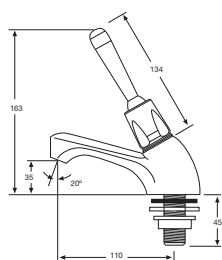

Lavabos > Instalación sobre repisa > Accionamiento por palanca > UN AGUA

Presto 605 palanca ECO

Grifo temporizado ecológico de un agua para instalación sobre repisa con cuerpo de latón cromado.

- Entrada macho 1/2"
- Caudal: 2 l/min
- Cierre automático: 10±2s
- Ahorro de Agua: 77%

Referencia	P.V.P. €
10661	88,27

GRIFERÍA ECOLÓGICA