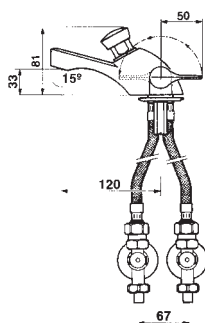

GRIFERÍA ECOLÓGICA

Lavabos > Instalación sobre repisa > Accionamiento por pulsación > MEZCLADORES

Presto 3000 ECO

Grifo temporizado mezclador para instalación sobre repisa con cuerpo de latón cromado.

- Con flexibles de 350 mm y llaves de paso de 1/2"
- Caudal: 2 l/min independiente de la presión
- Cierre automático: 10±2s
- Ahorro de Agua: 77%

	Referencia	P.V.P. €
PN	10032	194,54
PS	10534	198,98
PA	10132	204,20