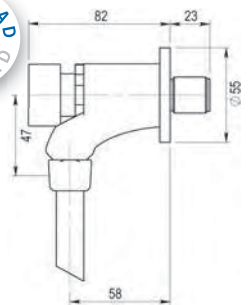

Presto ARTE-U

Grifo temporizado ecológico de un agua para instalación mural con cuerpo de latón cromado.

- Entrada macho 1/2"
- Caudal: 5 l/min a 3 bar
- Cierre automático: 5±1s
- Ahorro de Agua: 76%

		Referencia	P.V.P. €
PN	Sin enlace	32000	64,50
	Con enlace	32500	73,00