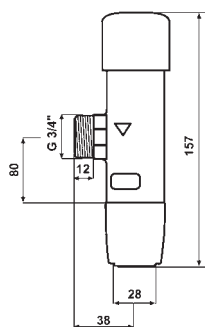

GRIFERÍA ECOLÓGICA

Inodoro > Instalación mural > SIN LLAVE DE PASO

Presto 1000 C ECO

Fluxor ecológico temporizado de fijación sobre muro de baja sonoridad, con pulsación suave y cuerpo y embellecedor en latón cromado. Dispositivo antisifónico incorporado. Pistón intercambiable.

- Entrada macho 3/4"
- Caudal: 1,2 l/s con regulador automático de caudal independientemente de la presión
- Cierre automático a los 4±2s
- Sin llave de paso
- Ahorro de agua: 55%

Referencia	P.V.P. €
15002	72,00