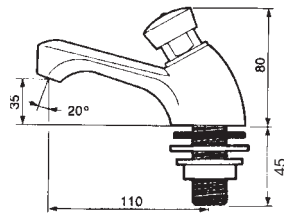

Lavabos > Instalación sobre repisa > Accionamiento por pulsación > UN AGUA

Presto 605 ECO

Grifo temporizado ecológico de un agua para instalación sobre repisa con cuerpo de latón cromado.

- Entrada macho 1/2"
- Caudal: 2 l/min independiente de la presión
- Cierre automático: 10±2s
- **Ahorro de Agua: 77%**

		Referencia	P.V.P. €
PN	Agua fría	10601	66,51
	Agua caliente	10621	66,51
PS	Agua fría	10532	69,23
	Agua caliente	10533	69,23
PA	Agua fría	10612	74,34
	Agua caliente	10613	74,34