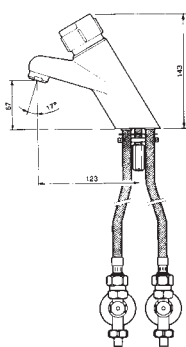

Presto 4000 SBC ECO

Grifo temporizado ecológico antibloqueo mezclador para instalación sobre repisa con cuerpo de latón cromado. Mezclador en pulsador y limitador de temperatura.

- Con flexibles de 350 mm y llaves de paso de 1/2"
- Caudal: 3,8 l/min independiente de la presión, con regulador de caudal.
- Cierre automático: 10±2s
- Ahorro de Agua: 57%

	Referencia	P.V.P. €
PA	10610	290,51