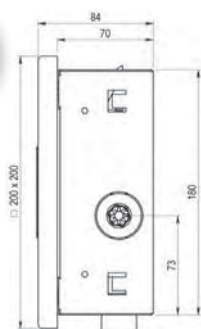

Presto ARTE-IE 2D

Fluxor temporizado ecológico silencioso para encastrar en muro, cuerpo de latón niquelado y caja de empotrar con protección antioxidante. Dispositivo antisifónico incorporado.

- Entrada macho 1"
- Regulador de caudal automático de 1,17 l/s
- Pulsador con doble descarga, regulado a 3 y 6 litros para una presión de 3 bar
- Con llave de paso
- Ahorro de agua: 45%

Referencia

19750

P.V.P. €

199,00