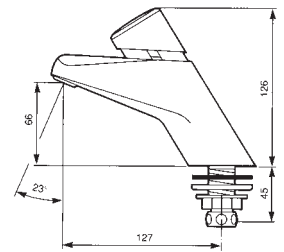

Presto 2000 ECO

Grifo temporizado ecológico de un agua para la instalación sobre repisa con cuerpo de latón cromado.

- Entrada macho 1/2"
- Caudal: 3 l/min independiente de la presión
- Cierre automático: 8±2s
- **Ahorro de Agua: 60%**

		Referencia	P.V.P. €
PN	Agua fría	10020	149,00
	Agua caliente	10023	149,00
PA	Agua fría	10021	160,31
	Agua caliente	10003	160,31