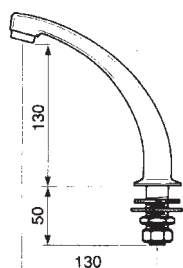

Referencia	P.V.P. €
66900	375,00

Instalación encastrada

GRIFERÍA ECOLÓGICA

Lavabos > Caños > FIJO / GIRATORIO

Caño ECO

Caño ecológico fijo/giratorio para fijación sobre repisa en latón cromado.

- Entrada macho 1/2"
- Caudal: 3,8 l/min independiente de la presión
- Arandela, junta y tuerca de fijación.