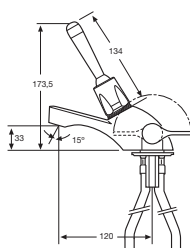

Lavabos > Instalación sobre repisa > Accionamiento por palanca > MEZCLADOR

Presto 3000 palanca ECO

Grifo temporizado ecológico mezclador para instalación sobre repisa con cuerpo de latón cromado.

- Con flexibles de 350 mm y llaves de paso de 1/2"
- Caudal: 2 l/min independiente de la presión
- Cierre automático: 10±2s
- Ahorro de Agua: 77%

Referencia	P.V.P. €
10242	219,44