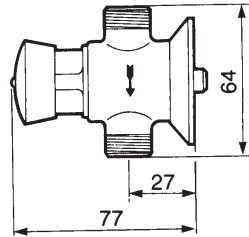

Urinario > Instalación mural

Presto 12 ECO

Grifo temporizado ecológico de un agua para instalación mural con cuerpo de latón cromado.

- Entrada y salida macho 1/2"
- Caudal: 5 l/min a 3 bar
- Cierre automático: 5±1s
- Ahorro de Agua: 76%

		Referencia	P.V.P. €
PS	Sin tuercas	10022	54,44
	Con tuercas	10033	55,97
PA	Sin tuercas	10632	58,69
	Con tuercas	10635	60,21