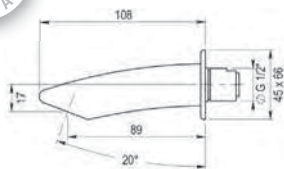

Presto ARTE-C

Caño ecológico para fijación sobre muro en latón cromado con rompeaguas.

- Entrada macho 1/2"
- Con regulador automático de caudal a 6 l/m

	Referencia	P.V.P. €
Longitud 110 mm	30950	40,00