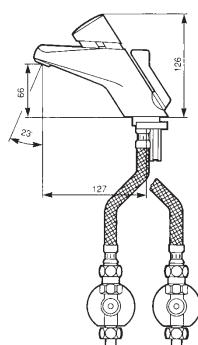

- Con flexibles de 350 mm y llaves de paso de 1/2"
- Caudal: 3,8 l/min independiente de la presión, con regulador de caudal.
- Cierre automático: 10±2s
- Ahorro de Agua: 57%

	Referencia	P.V.P. €
PA	10610	290,51