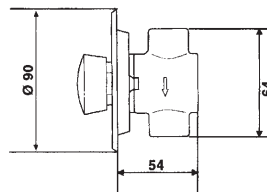

Urinario > Instalación encastrada

Presto 27 ECO

Grifo temporizado ecológico de un agua para instalación mural con cuerpo de latón cromado con embellecedor embutido.

- Entrada y salida hembra 1/2"
- Caudal: 5 l/min a 3 bar
- Cierre automático: 5±1s
- Ahorro de Agua: 76%

		Referencia	P.V.P. €
PN	Con embellecedor embutido	10708	55,35
	Con embellecedor embutido	10636	56,37