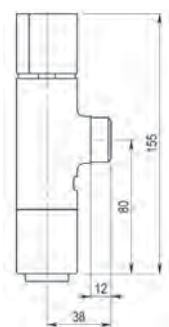

Presto ARTE-I 2D

Fluxor temporizado ecológico de fijación sobre muro con cuerpo y embellecedor en latón cromado. Dispositivo antisifónico incorporado. Pistón intercambiable.

- Entrada macho 3/4"
- Caudal: 1,2 l/s con regulador de caudal automático
- Pulsador con doble descarga, regulado a 3 y 6 litros para una presión de 3 bar
- Sin llave de paso
- Ahorro de agua: 45%

Referencia	P.V.P. €
15050	95,00