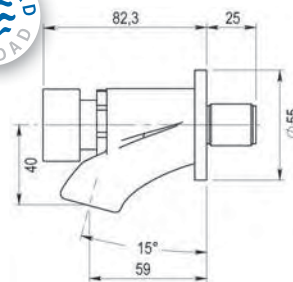

Lavabos > Instalación mural > Accionamiento por pulsación > UN AGUA

Presto ARTE-P

Grifo temporizado ecológico de un agua para instalación mural con cuerpo de latón cromado.

- Entrada macho 1/2"
- Con regulador de caudal de 6 l/min
- Cierre automático: 10±2s
- **Ahorro de Agua: 33%**

		Referencia	P.V.P. €
PN	Agua fría	86000	58,37
	Agua caliente	86001	58,37