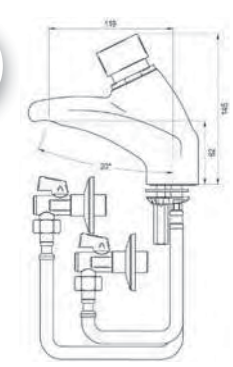

Presto ARTE-AM

Grifo temporizado ecológico mezclador para instalación sobre repisa con sistema antibloqueo. Cuerpo de latón cromado. Mezclador en pulsador.

- Con flexibles de 350 mm y llaves de paso de 1/2"
- Con regulador de caudal de 6 l/m
- Cierre automático: 10±2s
- Ahorro de Agua: 33%

	Referencia	P.V.P. €
PA	66700	225,00