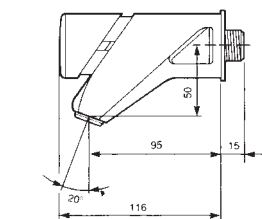

Presto 2010 ECO

Grifo temporizado ecológico de un agua para instalación mural con cuerpo de latón cromado.

- Entrada macho 1/2"
- Caudal: 3 l/min independiente de la presión
- Cierre automático: 8±2s
- **Ahorro de Agua: 60%**

		Referencia	P.V.P. €
PN	Agua fría	10100	142,35
	Agua caliente	10102	142,65
PS	Agua fría	10101	154,87
	Agua caliente	10103	154,87

PN: Pulsación Normal PS: Pulsación Suave PA: Sistema Antibloqueo

Grifos protegidos por diversas patentes / Indique la referencia de cada artículo en sus pedidos / Desconfíe de las imitaciones

GRIFERÍA ECOLÓGICA