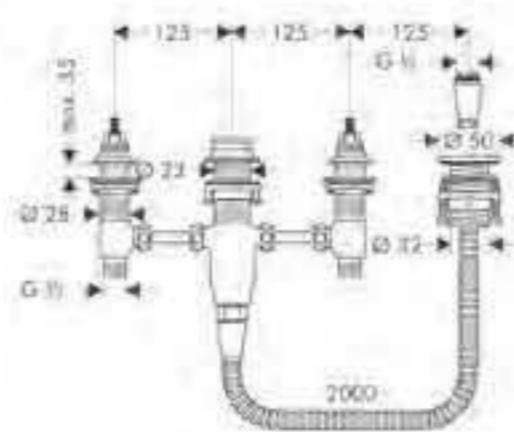

Grifería de 4 agujeros para borde de bañera

- Caudal 22 l/min aprox.
- Caño fijo
- Crometta 85 Vario teleducha (ref.28562000)
- Manecilla de llave de paso
- Manecilla de inversor

cromo

31758000

A completar con:
· Cuerpo base (ref.13244180)

Cuerpos base

Cuerpo base

- Para batería americana de baño
- Conexiones DN15

13233180

Cuerpo base

- Para grifería de 3 agujeros para borde de bañera
- Flexo 1,10m
- Conexiones DN15

13437180

Cuerpo base

- Para grifería de 4 agujeros para borde de bañera
- Flexo 1,10m
- Conexiones DN15

13444180

Cuerpo base

- Para grifería de 4 agujeros para borde de bañera
- Conexiones DN15
- Flexo 2,00m

13244180