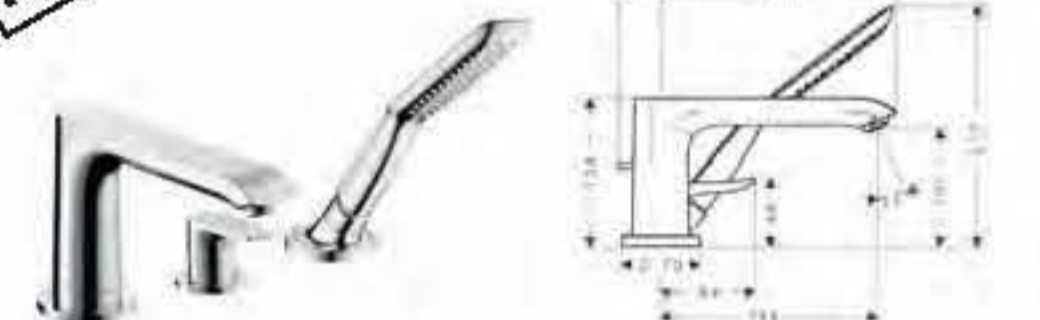

Nuevo

Grifería de 3 agujeros para borde de bañera

- Caño fijo
- PuraVida 120 AIR 1jet teleducha (ref.28558xxx)

A completar con:
· Cuerpo base (ref.13437180)

blanco/cromo
cromo

15432400
15432000

Grifería de 4 agujeros para borde de bañera

- Caño fijo
- PuraVida 120 AIR 1jet teleducha (ref.28558xxx)
- Manecilla de llave de paso
- Manecilla de inversor

A completar con:
· Cuerpo base (ref.13444180)

blanco/cromo
cromo

15446400
15446000

Metris

Nuevo

Grifería de 3 agujeros para borde de bañera

- Caño fijo
- Teleducha

A completar con:
· Cuerpo base (ref.13437180)

cromo

31190000

Grifería de 4 agujeros para borde de bañera

- Caño fijo
- Teleducha
- Manecilla de llave de paso
- Manecilla de inversor