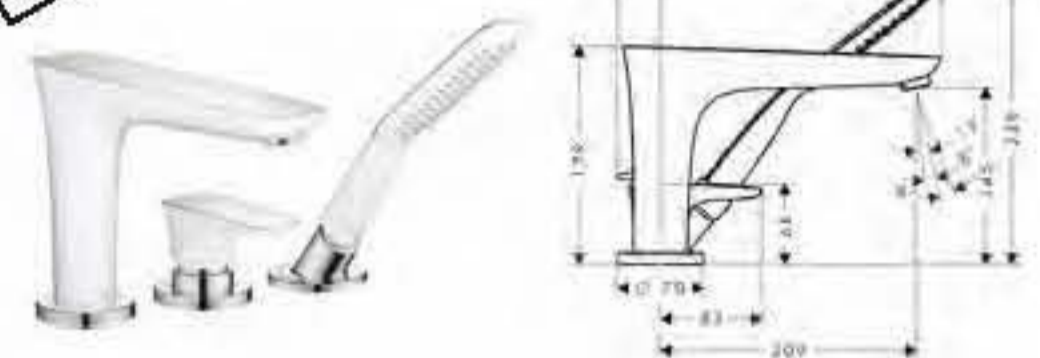

Grifería de 3 y 4 agujeros

hansgrohe

PuraVida

Batería americana de baño

- Caudal 25 l/min aprox.
- Caño fijo

A completar con:
· Cuerpo base (ref.13233180)

blanco/cromo
cromo

15448400
15448000

Nuevo

Grifería de 3 agujeros para borde de bañera

- Caño fijo
- PuraVida 120 AIR 1jet teleducha (ref.28558xxx)

A completar con:
· Cuerpo base (ref.13437180)

blanco/cromo
cromo

15432400
15432000

Grifería de 4 agujeros para borde de bañera

- Caño fijo
- PuraVida 120 AIR 1jet teleducha (ref.28558xxx)
- Manecilla de llave de paso
- Manecilla de inversor

A completar con:
· Cuerpo base (ref.13444180)

blanco/cromo
cromo

15446400
15446000

Metris

Nuevo

Grifería de 3 agujeros para borde de bañera

- Caño fijo
- Teleducha

A completar con:
· Cuerpo base (ref.13437180)

cromo

31190000

Grifería de 4 agujeros para borde de bañera

- Caño fijo
- Teleducha
- Manecilla de llave de paso
- Manecilla de inversor