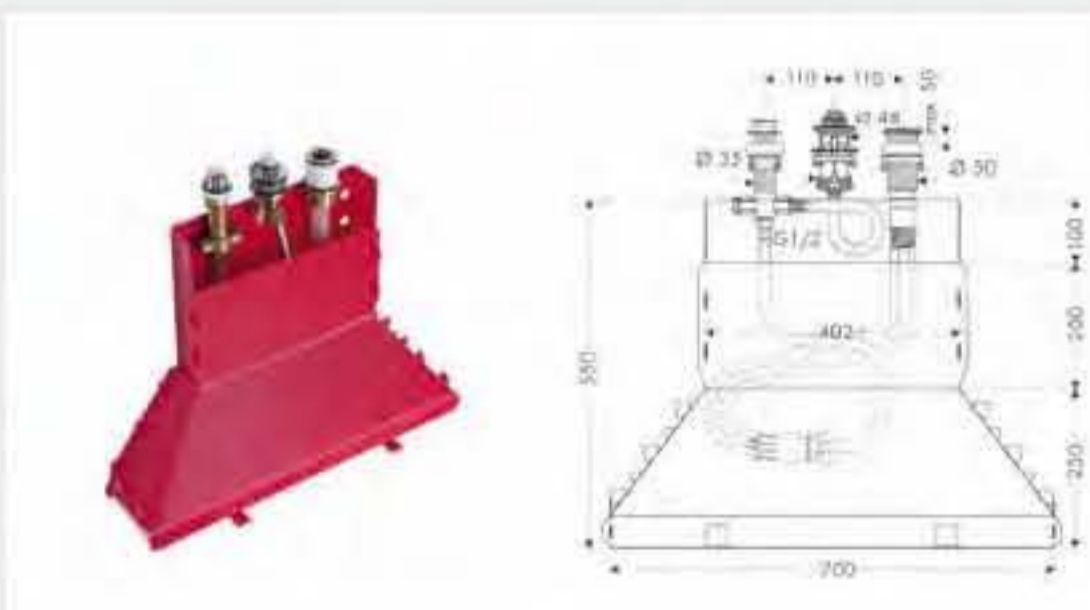

Cuerpo base

- Para grifería de 3 agujeros para borde de bañera
- Flexo 1,10m
- Conexiones DN15

13437180