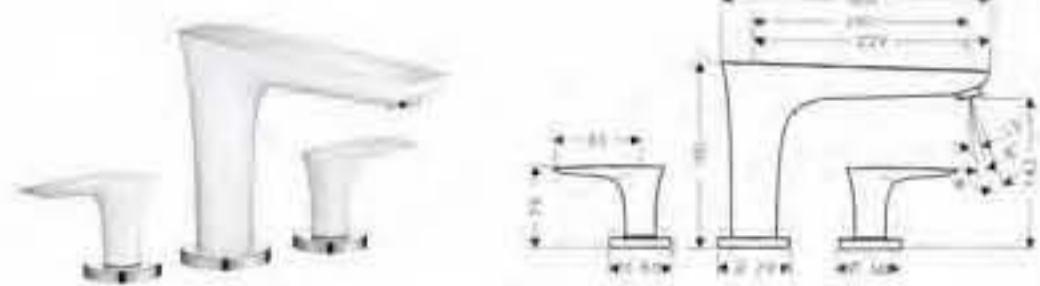

Grifería de 3 y 4 agujeros

hansgrohe

PuraVida

Batería americana de baño

- Caudal 25 l/min aprox.
- Caño fijo

A completar con:
· Cuerpo base (ref.13233180)

blanco/cromo
cromo

15448400
15448000

Nuevo

Grifería de 3 agujeros para borde de bañera

- Caño fijo
- PuraVida 120 AIR 1jet teleducha (ref.28558xxx)

A completar con:
· Cuerpo base (ref.13437180)

blanco/cromo
cromo

15432400
15432000

Grifería de 4 agujeros para borde de bañera

- Caño fijo
- PuraVida 120 AIR 1jet teleducha (ref.28558xxx)
- Manecilla de llave de paso
- Manecilla de inversor

A completar con:
· Cuerpo base (ref.13444180)

blanco/cromo
cromo

15446400
15446000

Metris

Nuevo

Grifería de 3 agujeros para borde de bañera

- Caño fijo
- Teleducha

A completar con:
· Cuerpo base (ref.13437180)

cromo

31190000

Grifería de 4 agujeros para borde de bañera

- Caño fijo
- Teleducha
- Manecilla de llave de paso
- Manecilla de inversor