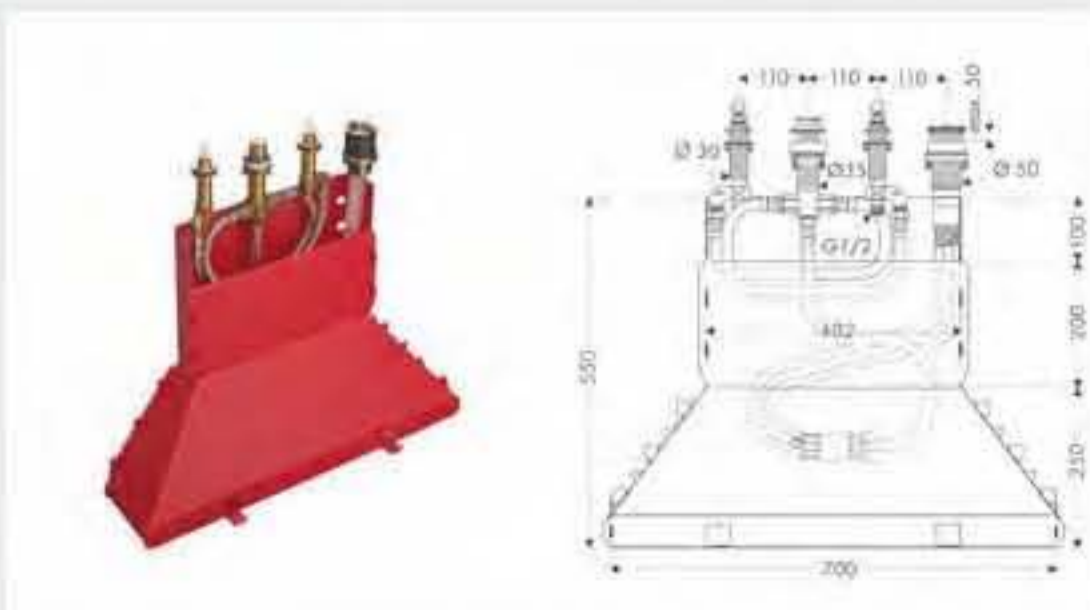

Cuerpos base

Cuerpo base

- Para batería americana de baño
- Conexiones DN15

13233180

Cuerpo base

- Para grifería de 3 agujeros para borde de bañera
- Flexo 1,10m
- Conexiones DN15

13437180

Cuerpo base

- Para grifería de 4 agujeros para borde de bañera
- Flexo 1,10m
- Conexiones DN15

13444180

Cuerpo base

- Para grifería de 4 agujeros para borde de bañera
- Conexiones DN15
- Flexo 2,00m

13244180