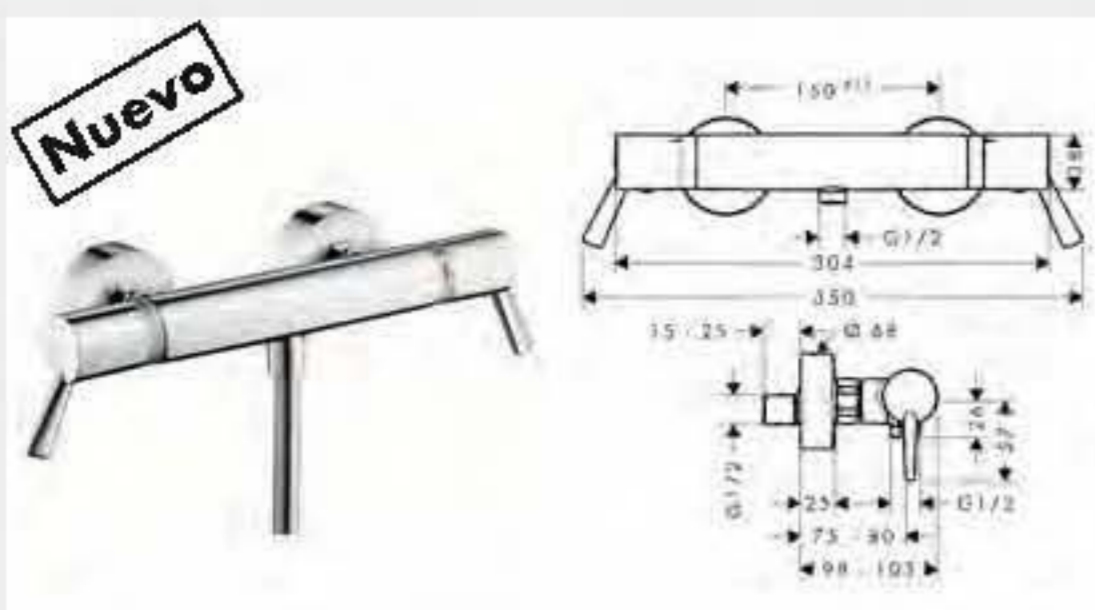

Nuevo

Ecostat Comfort Care termostato de ducha visto

- Manecillas para un mejor control
- Botón de seguridad a 40°C
- Botón limitador de caudal Ecostop (10 l/min)
- Llave de paso
- Excéntricas 150mm ± 12mm

Cromo

13117000

Termostatos de baño/ducha vistos