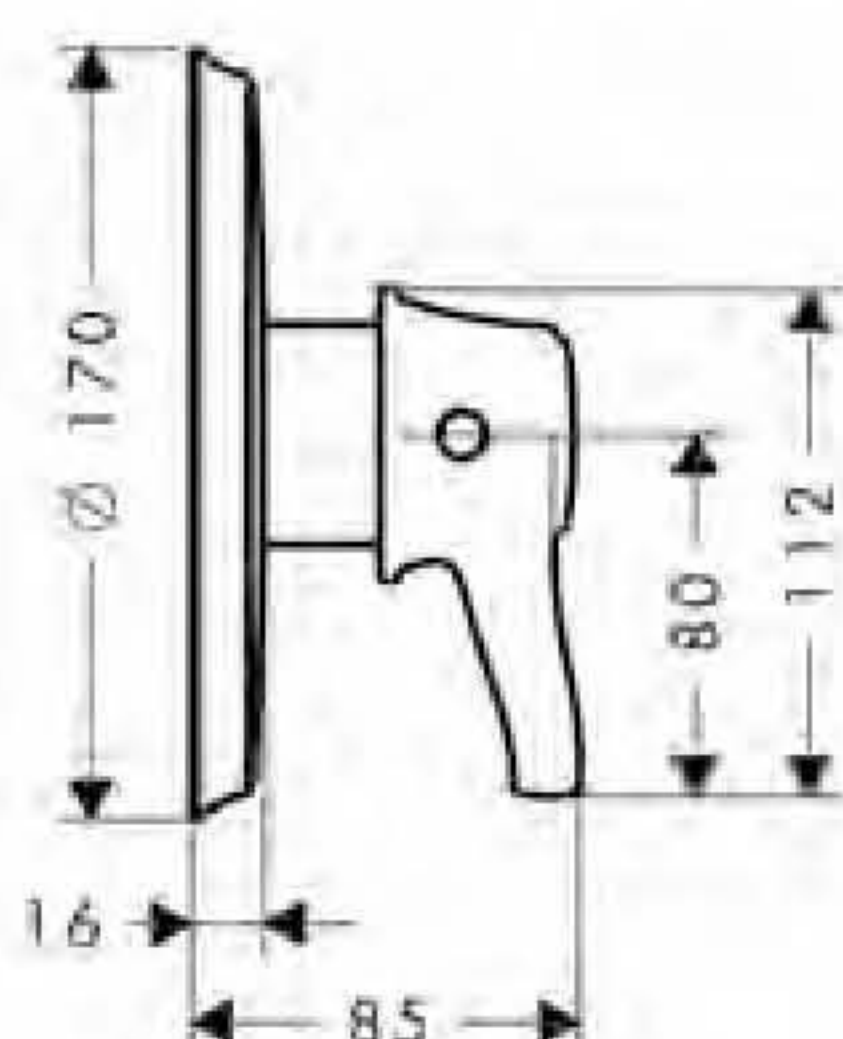

Ecostat Classic termostato de gran caudal empotrado

- Caudal 59 l/min aprox. a 3 bar
- Embellecedor con manecilla

A completar con:

- iBox universal cuerpo empotrado (ref.01800180)

Cromo

níquel cepillado

15754000

15754820