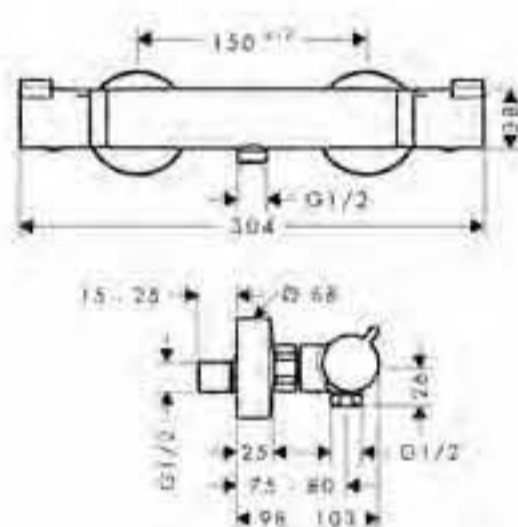

Ecostat Comfort termostato de ducha visto

- Caudal 20 l/min aprox. a 3 bar
- Botón de seguridad a 40°C
- Botón limitador de caudal Ecostop (10 l/min)
- Llave de paso
- Válvula anti-retorno
- Excéntricas 150mm ± 12mm

cromo

13116000