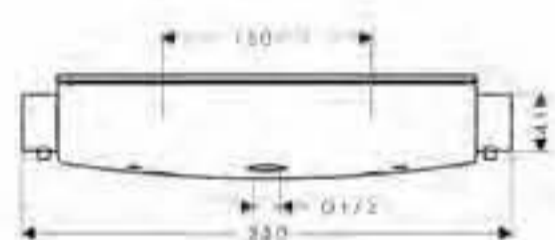

hansgrohe

Termostatos de ducha vistos

Ecostat Select termostato de ducha visto

- Caudal 20 l/min aprox. a 3 bar
- Botón de seguridad a 40°C
- Botón limitador de caudal Ecostop (10 l/min)
- Repisa con cristal de seguridad en dos acabados
- Llave de paso
- Válvula anti-retorno
- Excéntricas 150mm ± 12mm