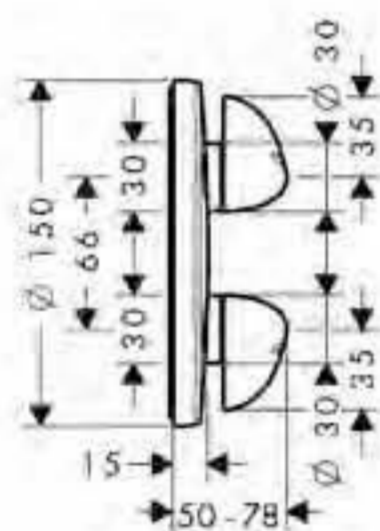

iControl llave de paso e inversor empotrado

- Embellecedor con manecillas
- Unidad de control para 3 salidas
- 1 mando con llave de paso de 1 salida, 1 mando con llave de paso e inversor de 2 salidas
- Los 2 mandos pueden funcionar simultáneamente

A completar con:

- iBox universal cuerpo empotrado (ref.01800180)

Cromo

15958000