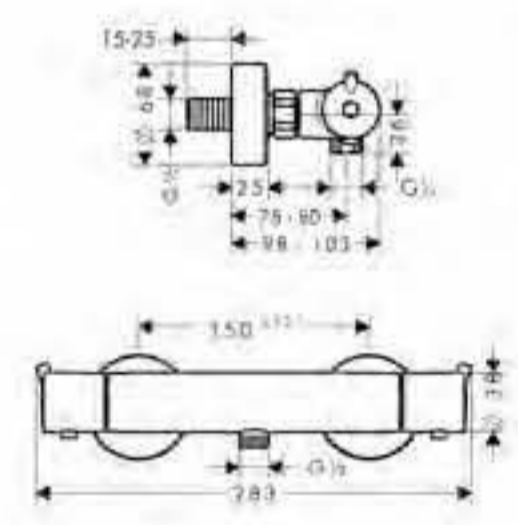

Ecostat S termostato de ducha visto

- Caudal 20 l/min aprox. a 3 bar
- Botón de seguridad a 38°C
- Botón limitador de caudal EcoStop (10 l/min)
- Llave de paso
- Excéntricas 150 ± 12mm

cromo

13235000