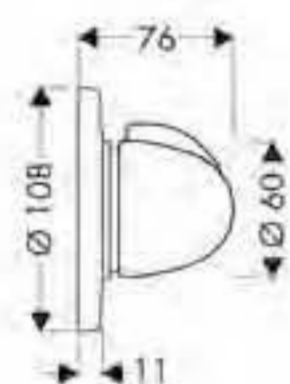

**Trio llave de paso e inversor/
Quattro inversor empotrado**

· Embellecedor con manecilla

A completar con:

- Trio cuerpo empotrado (ref.15981180)
- Quattro cuerpo empotrado (ref.15930180)

Cromo

15931000