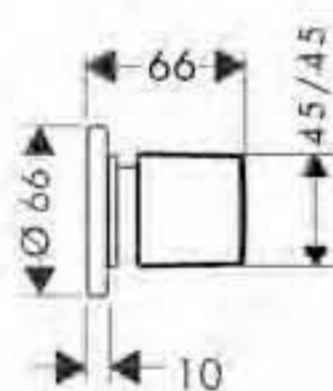

Llave de paso E empotrado

· Embellecedor con manecilla

A completar con:

- Cuerpo empotrado de llave de paso DN15 (ref.15973180)
- Cuerpo empotrado de llave de paso DN15 (ref.15974180)
- Cuerpo empotrado de llave de paso DN20 (ref.15970180)

Cromo

31677000