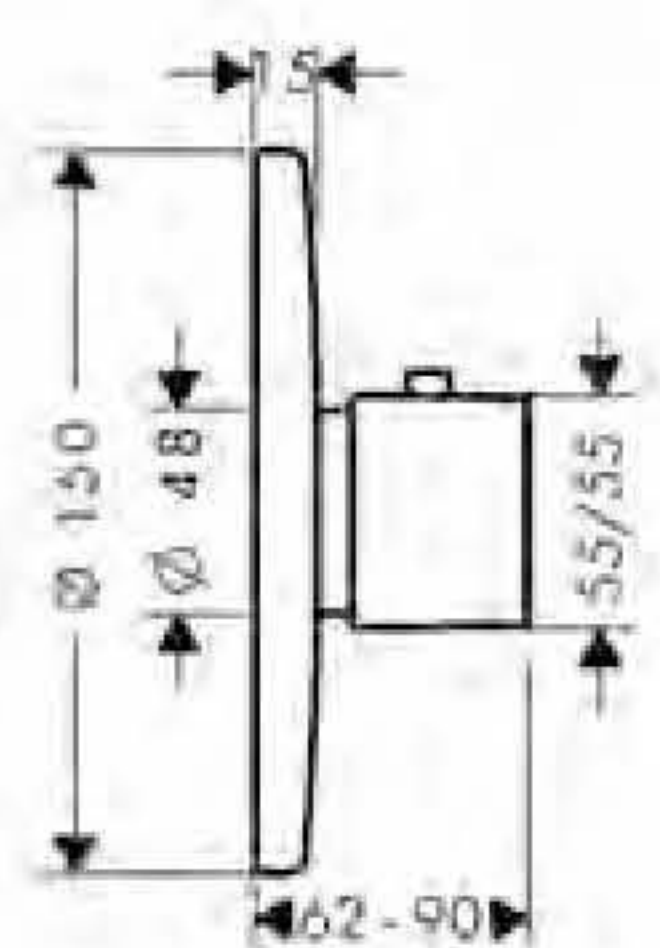

Ecostat E termostato de gran caudal empotrado

- Caudal 59 l/min aprox. a 3 bar
- Embellecedor con manecilla

A completar con:

- iBox universal cuerpo empotrado (ref.01800180)

Cromo

31571000