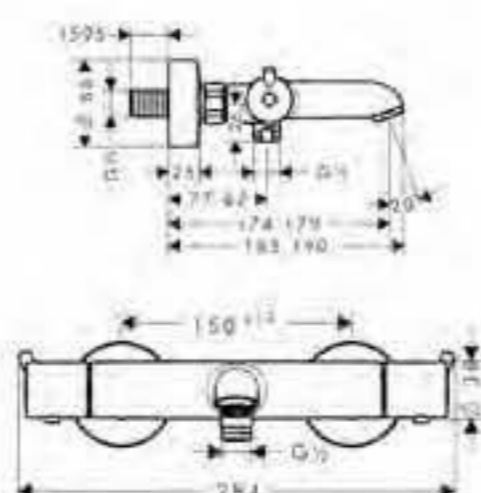

Ecostat S termostato de baño/ducha visto

- Caudal 22 l/min aprox. a 3 bar
- Botón de seguridad a 38°C
- Llave de paso
- Inversor
- Aireador con sistema antical QuickClean
- Excéntricas 150 ± 12mm

Cromo

13245000