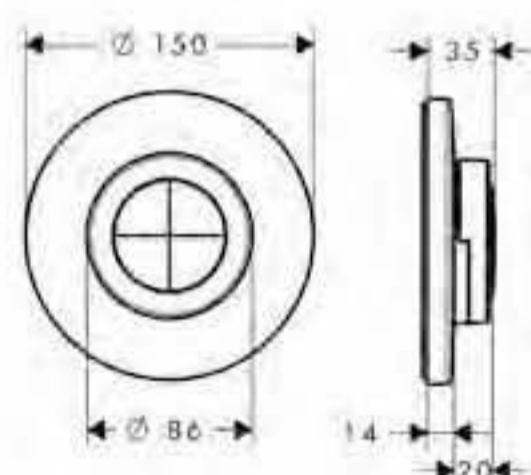

A completar con:

- iControl portátil cuerpo empotrado (ref.15941180)