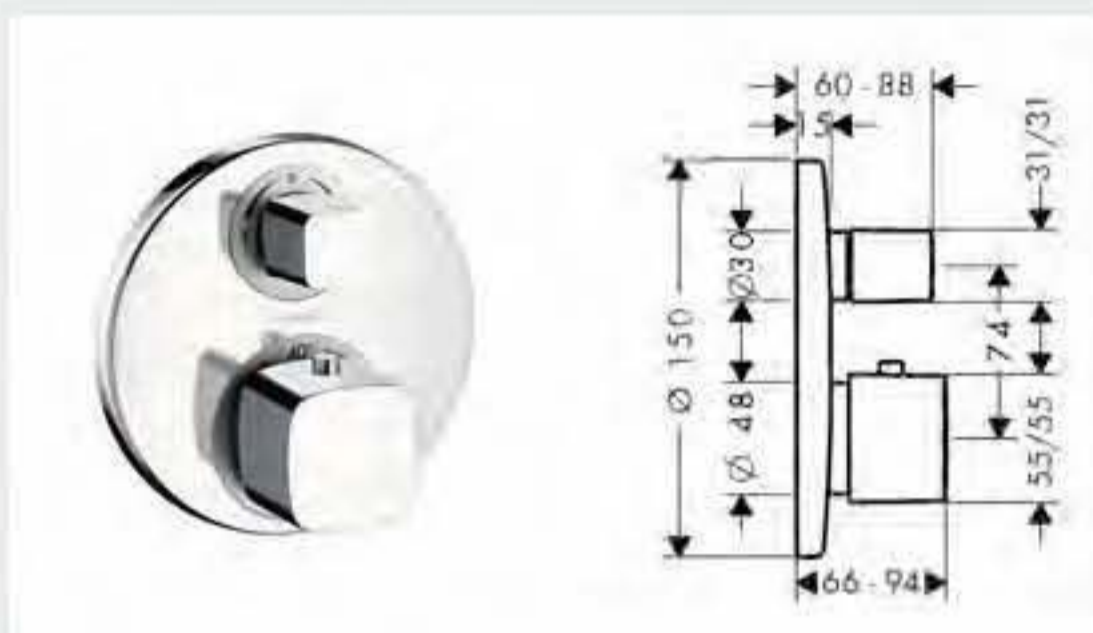

Ecostat E termostato con llave de paso e inversor empotrado

- Caudal 26 l/min aprox. a 3 bar
- Embellecedor con manecillas

A completar con:
· iBox universal cuerpo empotrado (ref.01800180)

Cromo

31573000