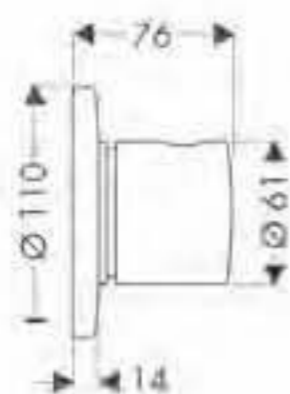

**Trio S llave de paso e inversor/
Quattro S inversor empotrado**

· Embellecedor con manecilla

A completar con:

- Trio cuerpo empotrado (ref.15981180)
- Quattro cuerpo empotrado (ref.15930180)

Cromo

15932000