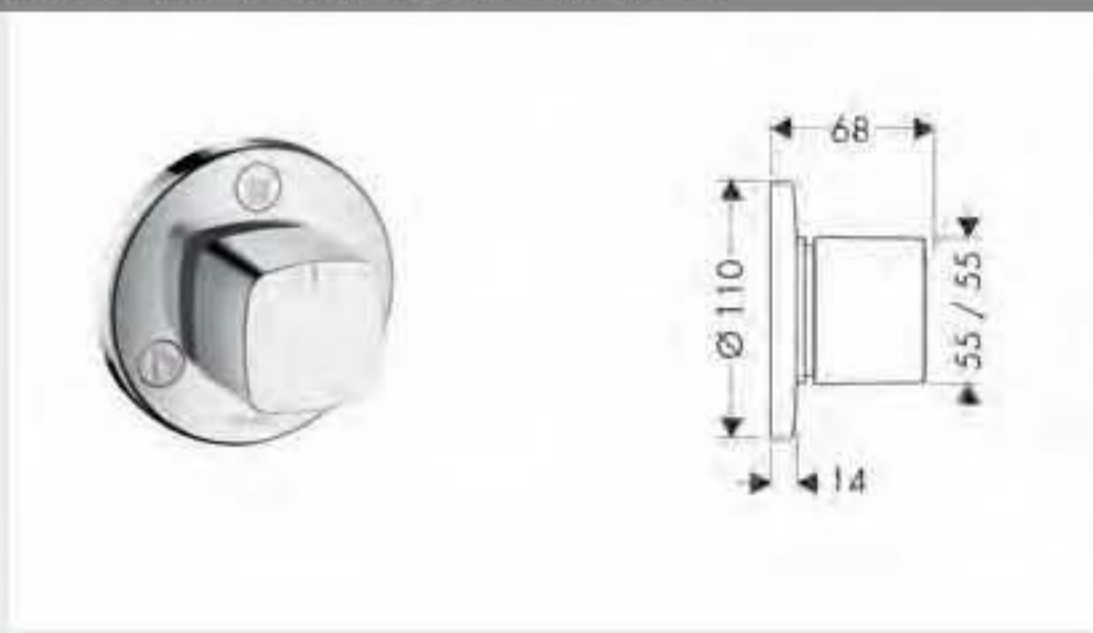

Trio E llave de paso e inversor/ Quattro E inversor empotrado

- Embellecedor con manecilla

A completar con:
· Trio cuerpo empotrado (ref.15981180)
· Quattro cuerpo empotrado (ref.15930180)

Cromo

31634000