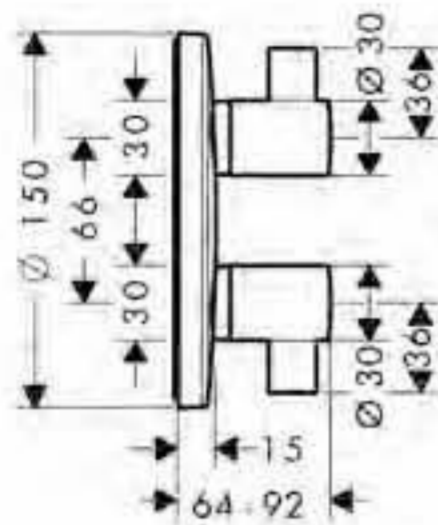

iControl S llave de paso e inversor empotrado

- Embellecedor con manecillas
- Unidad de control para 3 salidas
- 1 mando con llave de paso de 1 salida, 1 mando con llave de paso e inversor de 2 salidas
- Los 2 mandos pueden funcionar simultáneamente

A completar con:

- iBox universal cuerpo empotrado (ref.01800180)

Cromo

15955000