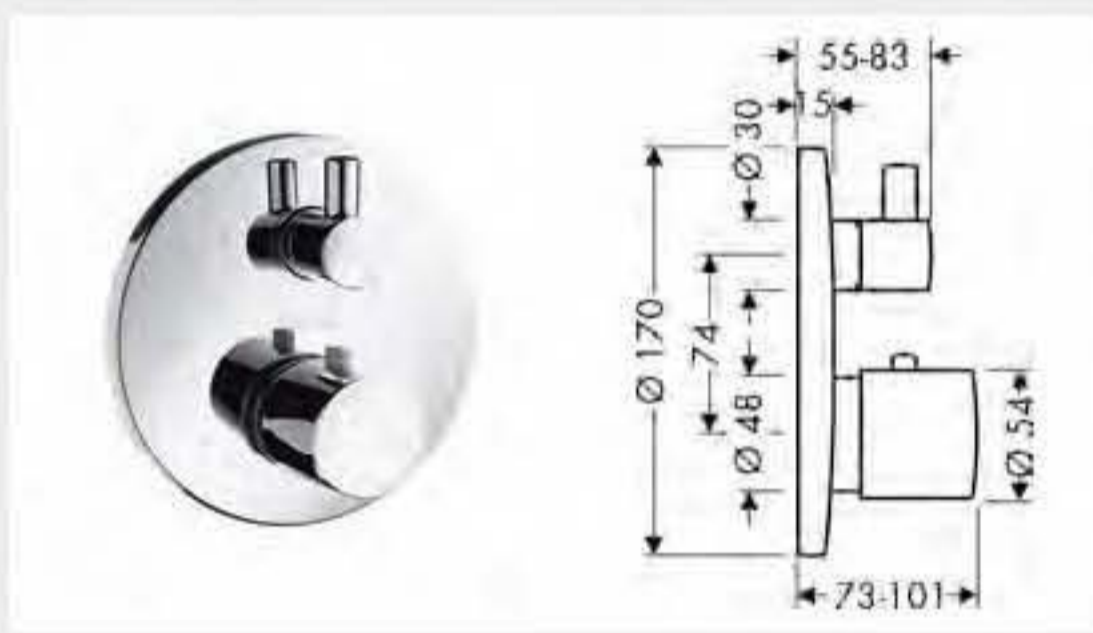

Ecostat S termostato con llave de paso e inversor empotrado

- Caudal 26 l/min aprox. a 3 bar
- Embellecedor con manecillas

A completar con:
· iBox universal cuerpo empotrado (ref.01800180)

Cromo

15721000