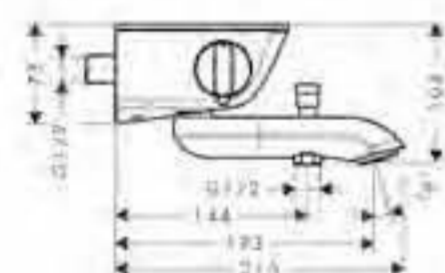

Ecostat Select termostato de baño/ducha visto

- Caudal 22 l/min aprox. a 3 bar
- Botón de seguridad a 40°C
- Botón limitador de caudal Ecostop (10 l/min)
- Repisa con cristal de seguridad en dos acabados
- Llave de paso
- Inversor
- Aireador con sistema antical QuickClean
- Válvula anti-retorno
- Excéntricas 150mm ± 12mm

blanco/cromo
 Cromo

13141400
13141000