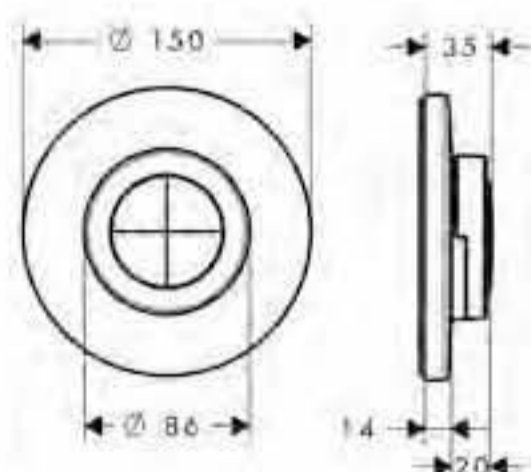

A completar con:

- iControl portátil cuerpo empotrado (ref.15941180)