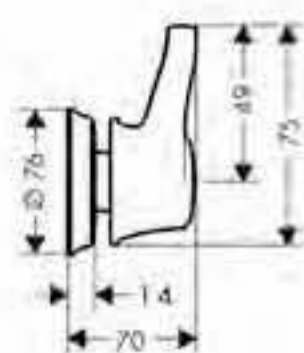

Llave de paso Classic empotrado

- Embellecedor con manecilla

cromo 15961000
níquel cepillado 15961820

A completar con:

- Cuerpo empotrado de llave de paso DN15 (ref.15973180)
- Cuerpo empotrado de llave de paso DN15 (ref.15974180)
- Cuerpo empotrado de llave de paso DN20 (ref.15970180)