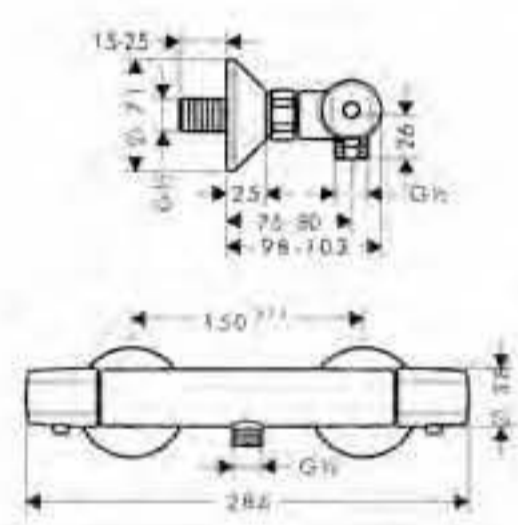

cromo

13116000

Ecostat E termostato de ducha visto

- Caudal 20 l/min aprox. a 3 bar
- Botón de seguridad a 38°C
- Botón limitador de caudal EcoStop (10 l/min)
- Llave de paso
- Excéntricas 150 ± 12mm

cromo