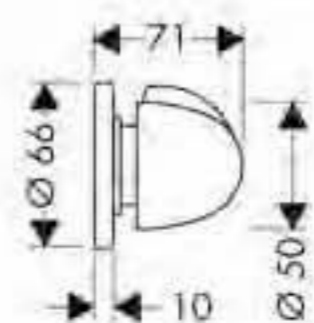

Llave de paso empotrado

· Embellecedor con manecilla

A completar con:

- Cuerpo empotrado de llave de paso DN15 (ref.15973180)
- Cuerpo empotrado de llave de paso DN15 (ref.15974180)
- Cuerpo empotrado de llave de paso DN20 (ref.15970180)

Cromo

15971000