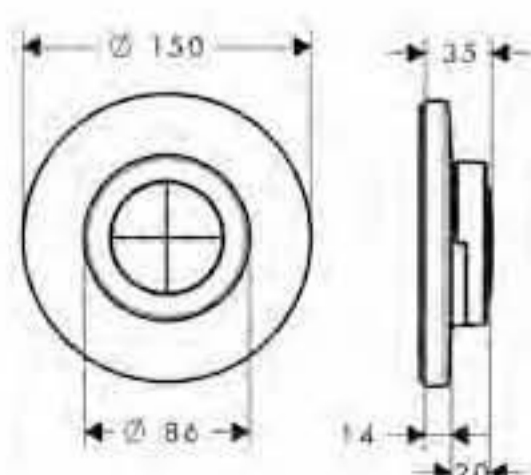

A completar con:

- iControl portátil cuerpo empotrado (ref.15941180)
- RainBrain set de control de luz (ref.27189000)