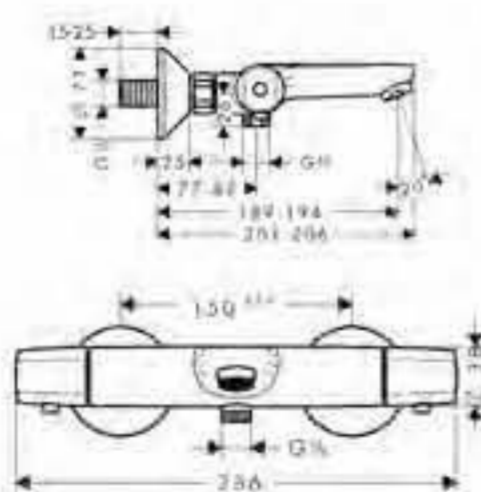

Ecostat E termostato de baño/ducha visto

- Caudal 22l/min aprox. a 3 bar
- Botón de seguridad a 38°C
- Llave de paso
- Inversor
- Aireador con sistema antical QuickClean
- Excéntricas 150 ± 12mm

Cromo

13145000