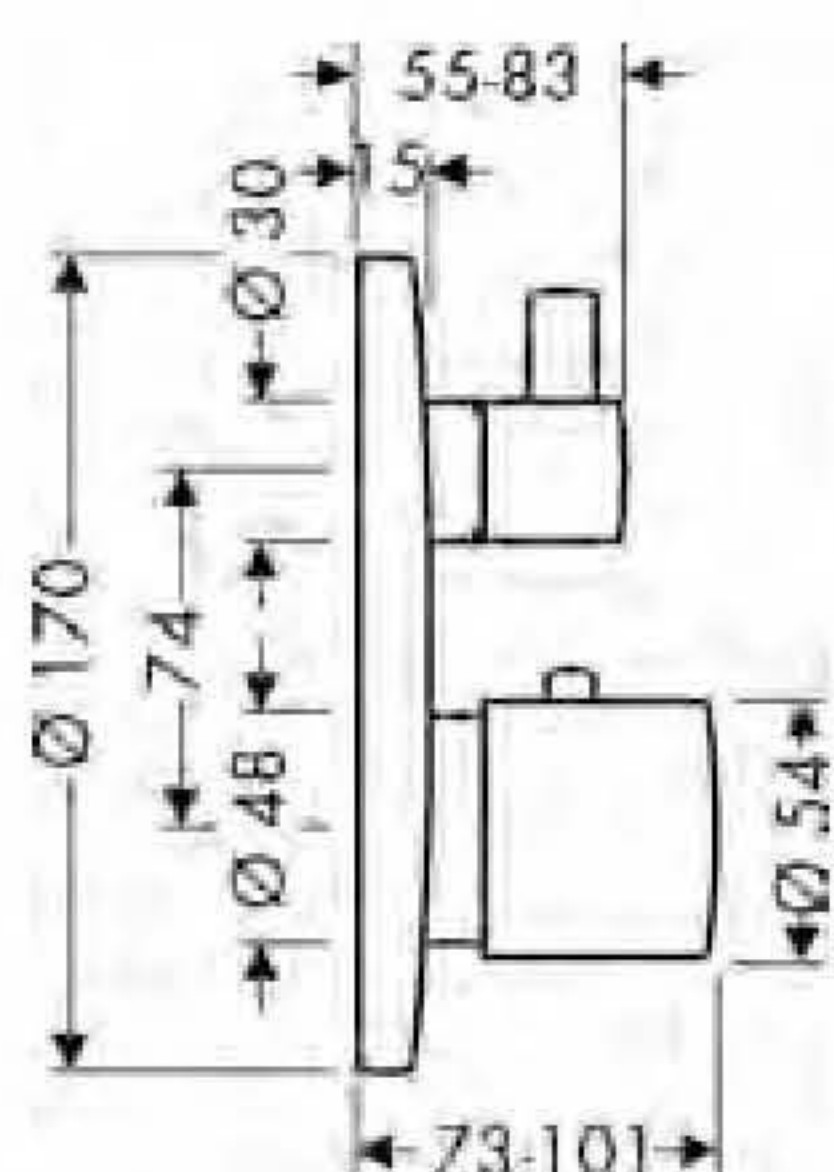

Ecostat S termostato con llave de paso empotrado

- Caudal 26 l/min aprox. a 3 bar
- Embellecedor con manecillas

A completar con:

- iBox universal cuerpo empotrado (ref.01800180)

Cromo

15701000

539,90