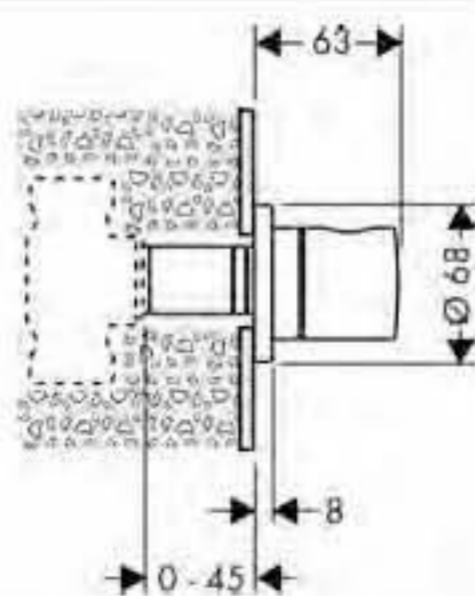

Llave de paso S empotrado

· Embellecedor con manecilla

A completar con:

- Cuerpo empotrado de llave de paso DN15 (ref.15973180)
- Cuerpo empotrado de llave de paso DN15 (ref.15974180)
- Cuerpo empotrado de llave de paso DN20 (ref.15970180)

Cromo

15972000

Llave de paso empotrado

· Embellecedor con manecilla

A completar con:

- Cuerpo empotrado de llave de paso DN15 (ref.15973180)
- Cuerpo empotrado de llave de paso DN15 (ref.15974180)
- Cuerpo empotrado de llave de paso DN20 (ref.15970180)

Cromo

15971000