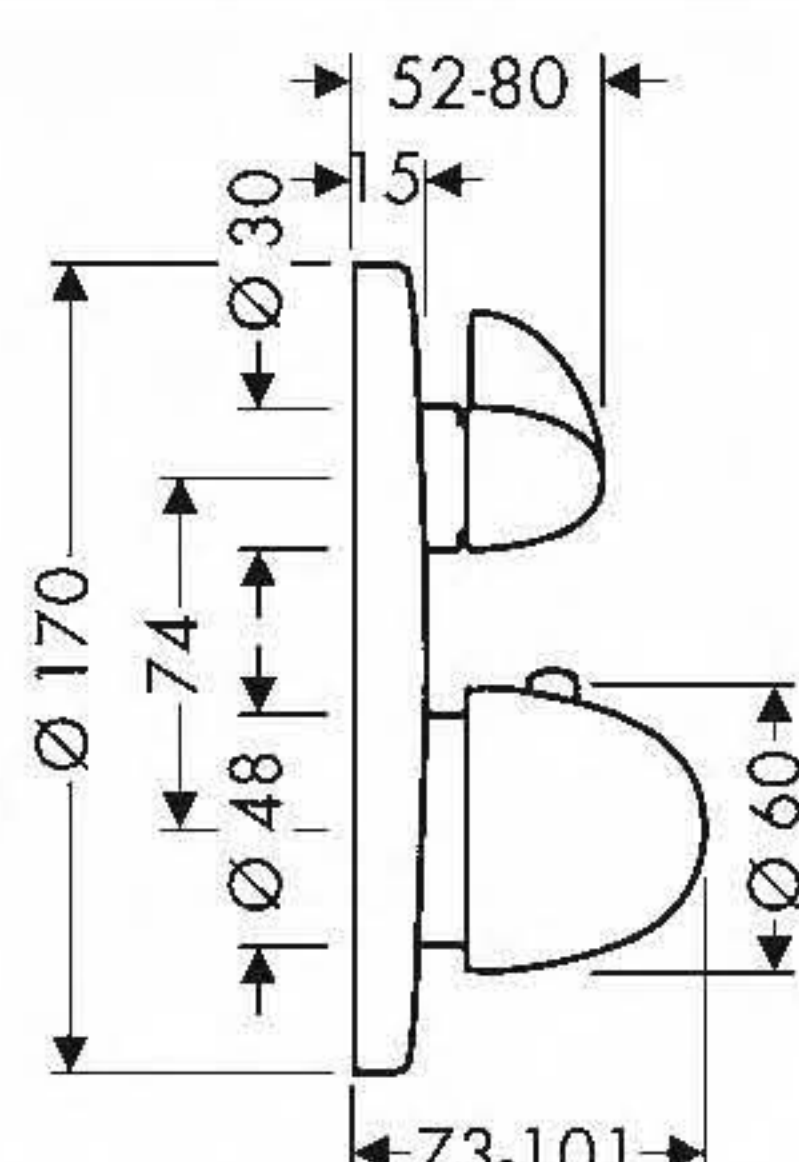

Ecostat termostato con llave de paso empotrado

- Caudal 26 l/min aprox. a 3 bar
- Embellecedor con manecillas

A completar con:

- iBox universal cuerpo empotrado (ref.01800180)

Cromo

15700000

518,30