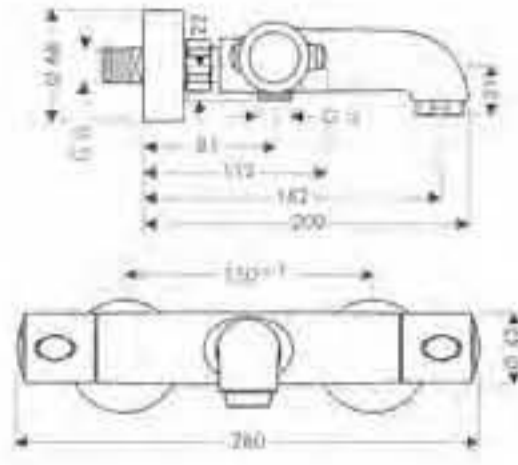

Ecostat 1001 SL termostato de baño/ducha visto

- Caudal 20 l/min aprox. a 3 bar
- Botón de seguridad a 38°C
- Llave de paso
- Inyector
- Aireador con sistema antical QuickClean
- Excéntricas 150 ± 12mm

Cromo

13241000