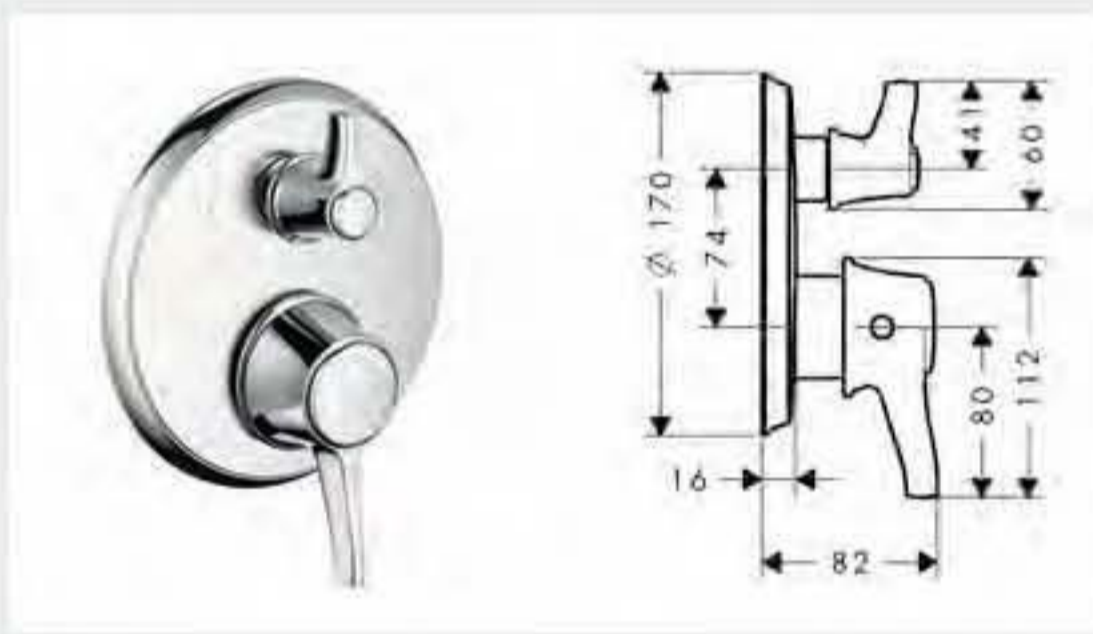

Ecostat Classic termostato con llave de paso e inversor empotrado

- Caudal 26 l/min aprox. a 3 bar
- Embellecedor con manecillas

A completar con:
· iBox universal cuerpo empotrado (ref.01800180)

Cromo
Níquel cepillado

15753000
15753820