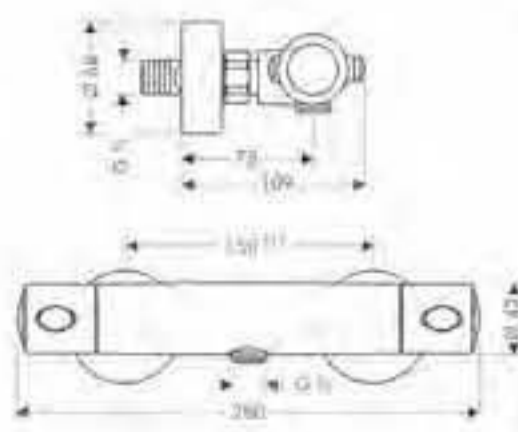

Ecostat 1001 SL termostato de ducha visto

- Caudal 20 l/min aprox. a 3 bar
- Botón de seguridad a 38°C
- Botón limitador de caudal EcoStop (10 l/min)
- Llave de paso
- Excéntricas 150 ± 12mm

cromo

13261000