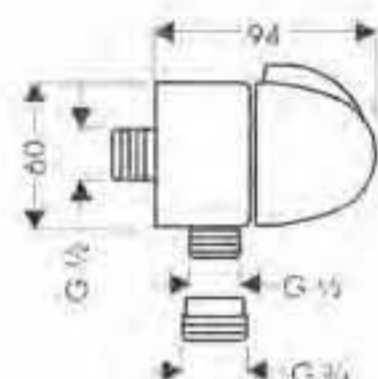

Fixfit Stop llave de paso

- Conexión DN15 con adaptador a DN20
- Conexión de flexo DN15
- Válvula anti-retorno

cromo 27452000