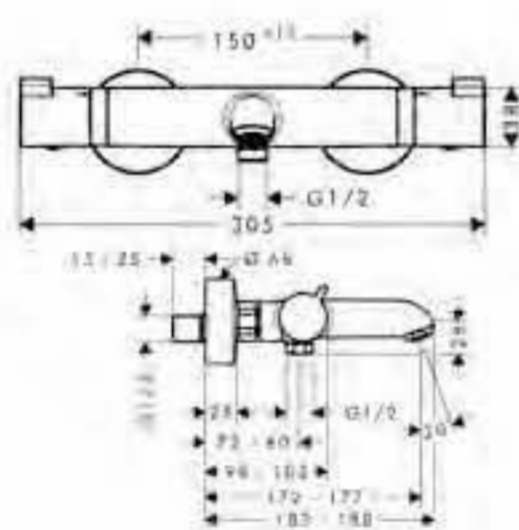

Ecostat Comfort termostato de baño/ducha visto

- Caudal 22 l/min aprox. a 3 bar
- Botón de seguridad a 40°C
- Botón limitador de caudal Ecostop (10 l/min)
- Llave de paso
- Inversor
- Aireador con sistema antical QuickClean
- Válvula anti-retorno
- Excéntricas 150mm ± 12mm

Cromo

13114000