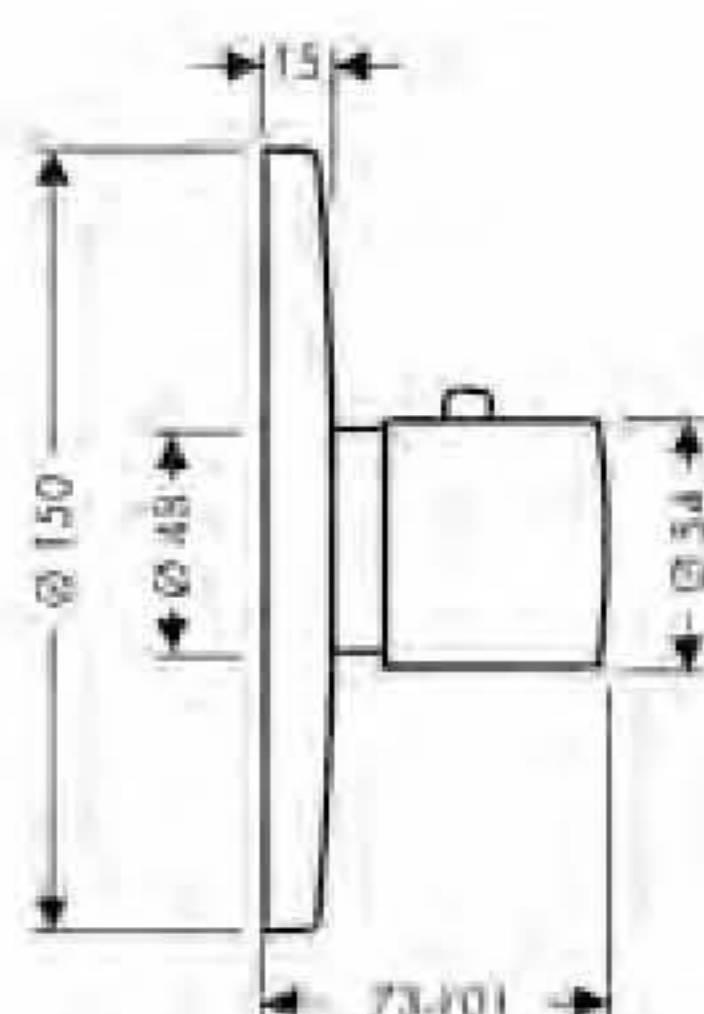

Ecostat S termostato de gran caudal empotrado

- Caudal 59 l/min aprox. a 3 bar
- Embellecedor con manecilla

A completar con:

- iBox universal cuerpo empotrado (ref.01800180)

Cromo

15715000