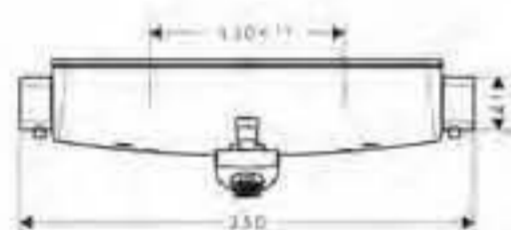

Ecostat Select termostato de baño/ducha visto

- Caudal 22 l/min aprox. a 3 bar
- Botón de seguridad a 40°C
- Botón limitador de caudal Ecostop (10 l/min)
- Repisa con cristal de seguridad en dos acabados
- Llave de paso
- Inversor
- Aireador con sistema antical QuickClean
- Válvula anti-retorno
- Excéntricas 150mm ± 12mm

blanco/cromo
 Cromo

13141400
13141000