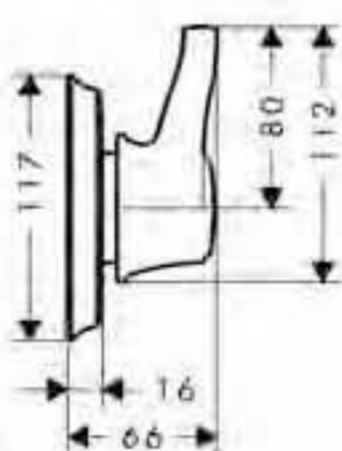

**Trio Classic llave de paso e inversor/
Quattro Classic inversor empotrado**

· Embellecedor con manecilla

A completar con:

- Trio cuerpo empotrado (ref.15981180)
- Quattro cuerpo empotrado (ref.15930180)

Cromo

15934000

níquel cepillado

15934820