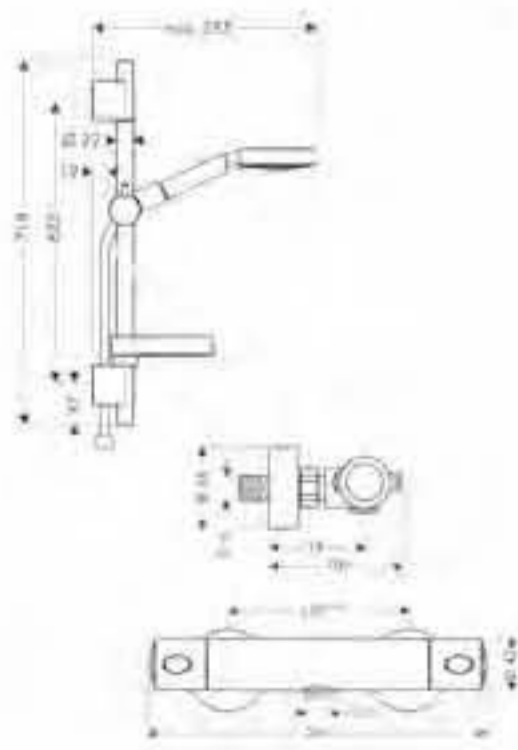

Raindance S Ecostat 1001 SL Combi 0,65m

- Raindance S 100 AIR 3jet Set 0,65m (ref.27882000)
- Ecostat 1001 SL termostato de ducha visto (ref.13261000)

Cromo

27076000