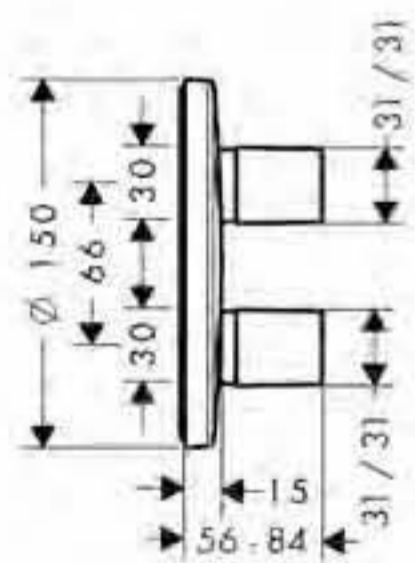

cromo 27452000

iControl

iControl E llave de paso e inversor empotrado

- Embellecedor con manecillas
- Unidad de control para 3 salidas
- 1 mando con llave de paso de 1 salida, 1 mando con llave de paso e inversor de 2 salidas
- Los 2 mandos pueden funcionar simultáneamente