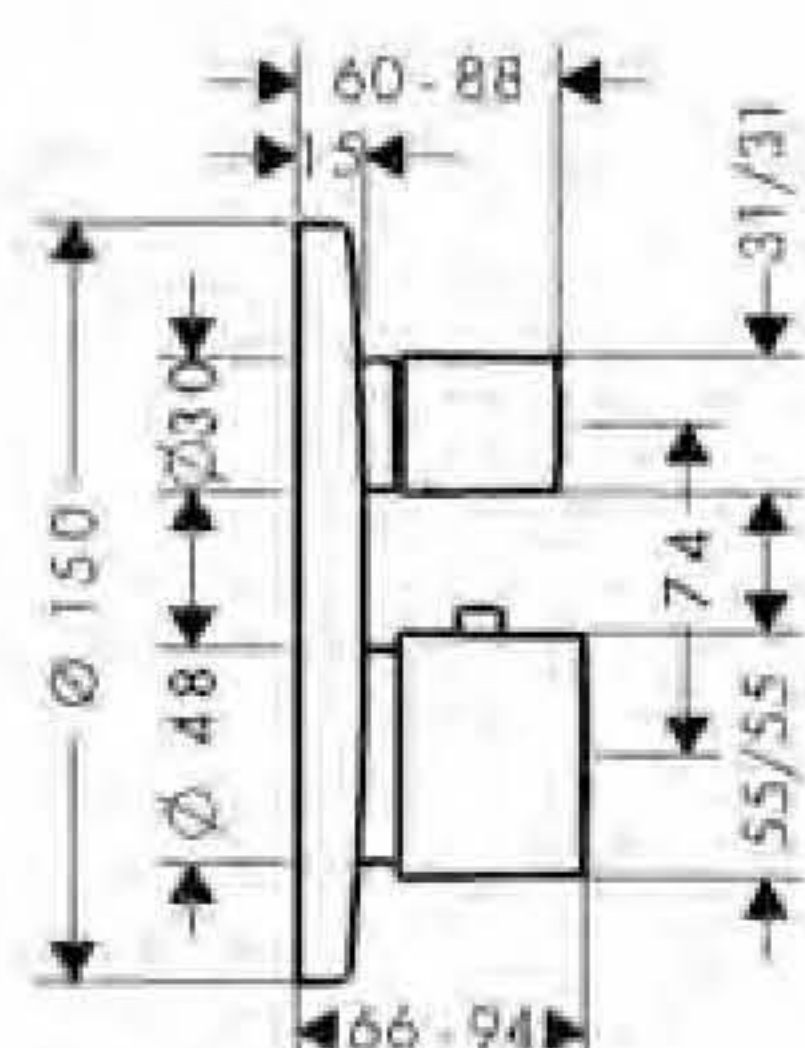

Ecostat E termostato con llave de paso empotrado

- Caudal 26 l/min aprox. a 3 bar
- Embellecedor con manecillas

A completar con:

- iBox universal cuerpo empotrado (ref.01800180)

Cromo

31572000

395,00