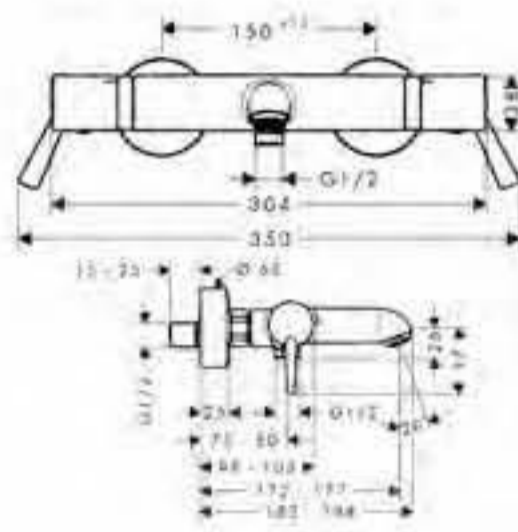

Ecostat Comfort Care termostato de baño/ducha visto

- Manecillas para un mejor control
- Botón de seguridad a 40°C
- Botón limitador de caudal Ecostop (10 l/min)
- Llave de paso
- Inyector
- Aireador con sistema antical QuickClean
- Excéntricas 150mm ± 12mm

Cromo

13115000