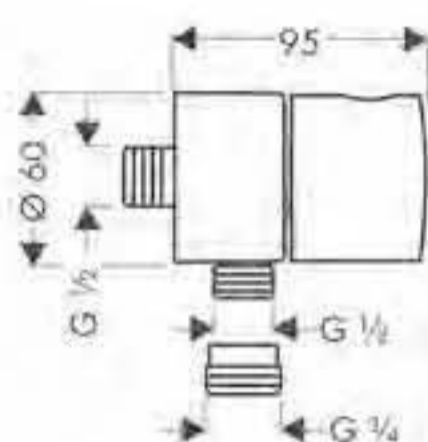

Fixfit Stop llave de paso

- Conexión DN15
- Conexión DN15 con adaptador DN20
- Válvula anti-retorno

cromo 38882000