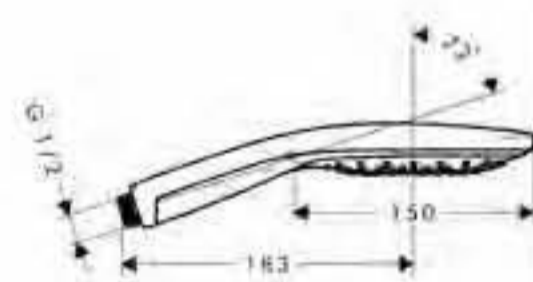

Raindance Select 150 AIR 3jet

- 3 tipos de chorro: RainAir, CaresseAir, MixAir
- Tecnología AirPower de inyección de aire
- Sistema antical QuickClean
- Disponible en 2 acabados con parte superior en acabado cromo

blanco/cromo
cromo

28587400
28587000

Nota: también disponible en versión EcoSmart