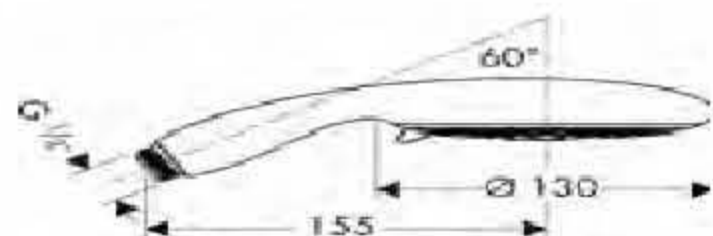

Raindance E 120 AIR 3jet

- 3 tipos de chorro: RainAir, WhirlAir, BalanceAir
- Tecnología AirPower de inyección de aire
- Sistema antical QuickClean

Nota: también disponible en versión EcoSmart

cromo

28507000