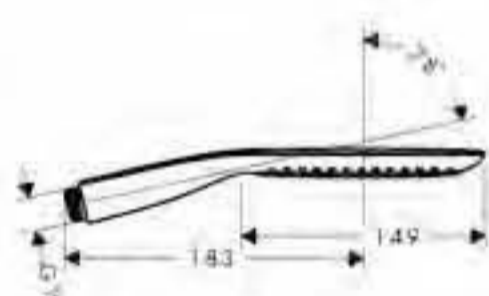

PuraVida

PuraVida 150 AIR 3jet

- 3 tipos de chorro: RainAir, CaresseAir, MixAir
- Cómodo cambio de los tipos de chorro con pulsador EasyClick
- Tecnología AirPower de inyección de aire
- Sistema antical QuickClean
- Disponible en 2 colores con parte superior en acabado cromo

blanco/cromo
cromo

28557400
28557000

Nota: también disponible en versión EcoSmart

PuraVida 120 AIR 1jet

- 1 tipo de chorro: RainAir
- Tecnología AirPower de inyección de aire
- Sistema antical QuickClean
- Disponible en 2 colores con parte superior en acabado cromo

blanco/cromo
cromo

28558400
28558000

Nota: también disponible en versión EcoSmart

PuraVida 120 AIR 1jet kit de viaje

- PuraVida 120 AIR 1jet teleducha
- Llave para desenroscar flexo
- Bolsa de viaje

blanco/cromo

28564400

Raindance Select

Raindance Select 150 AIR 3jet

- 3 tipos de chorro: RainAir, CaresseAir, MixAir
- Tecnología AirPower de inyección de aire
- Sistema antical QuickClean
- Disponible en 2 acabados con parte superior en acabado cromo

blanco/cromo
cromo

28587400
28587000

Nota: también disponible en versión EcoSmart

Raindance E

Raindance E 150 AIR 3jet

- 3 tipos de chorro: RainAir, WhirlAir, BalanceAir
- Tecnología AirPower de inyección de aire
- Sistema antical QuickClean

cromo

28518000

Nota: también disponible en versión EcoSmart