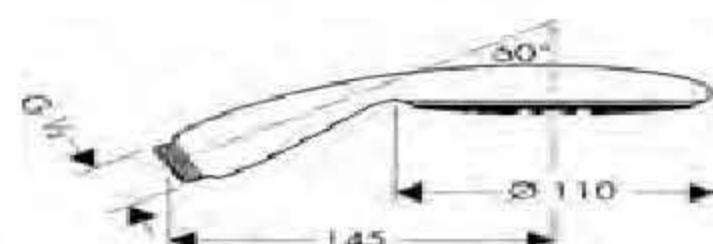

Raindance E 100 AIR 1jet

- 1 tipo de chorro: RainAir
- Tecnología AirPower de inyección de aire
- Sistema antical QuickClean

cromo

28508000