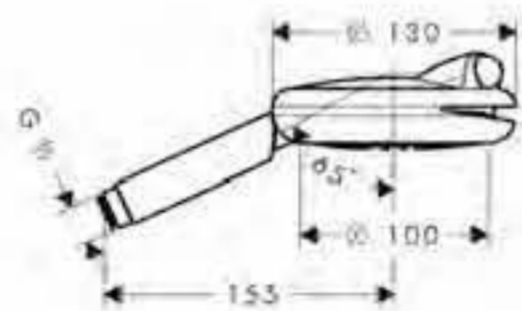

Cromo

28561000

Infantiles

Joco

- 2 tipos de chorro: Normal, Soft
- Sistema antical QuickClean

amarillo/rojo/
 azul

28560000

Raindance S 100 AIR 3jet con funda Froggy