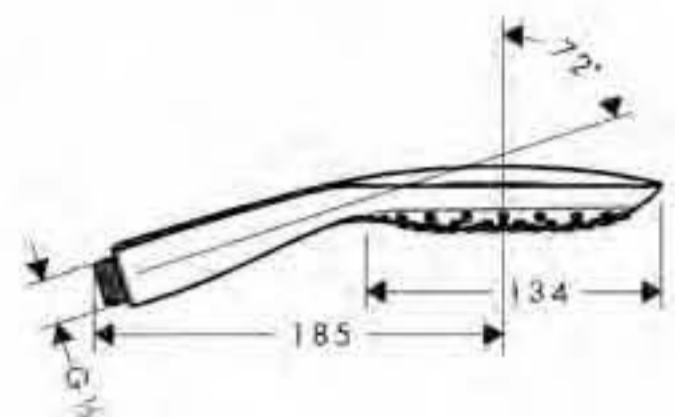

blanco/cromo
cromo

28557400
28557000

Nota: también disponible en versión EcoSmart

**PuraVida 120 AIR 1jet**

- 1 tipo de chorro: RainAir
- Tecnología AirPower de inyección de aire
- Sistema antical QuickClean
- Disponible en 2 colores con parte superior en acabado cromo