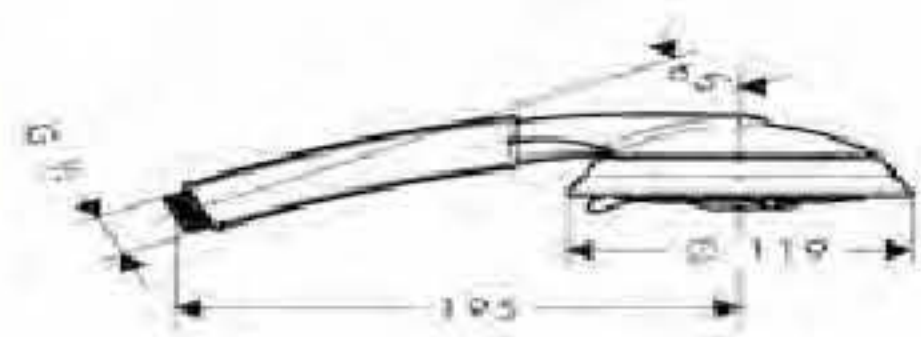

Nota: también disponible en versión EcoSmart

Cromo

28504000

Raindance S 100 AIR 1jet

- 1 tipo de chorro: RainAir
- Tecnología AirPower de inyección de aire
- Sistema antical QuickClean

Cromo

28509000

Raindance Classic