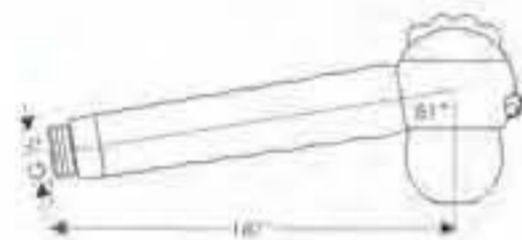

Infantiles

Joco

- 2 tipos de chorro: Normal, Soft
- Sistema antical QuickClean

amarillo/rojo/
 azul

28560000