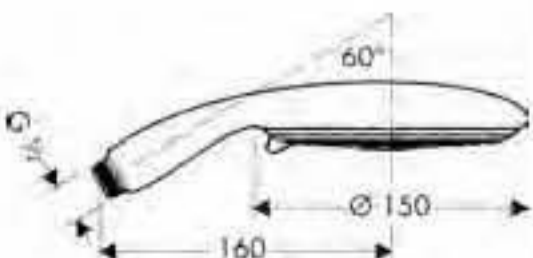

Raindance E 150 AIR 3jet

- 3 tipos de chorro: RainAir, WhirlAir, BalanceAir
- Tecnología AirPower de inyección de aire
- Sistema antical QuickClean

cromo

28518000

Nota: también disponible en versión EcoSmart