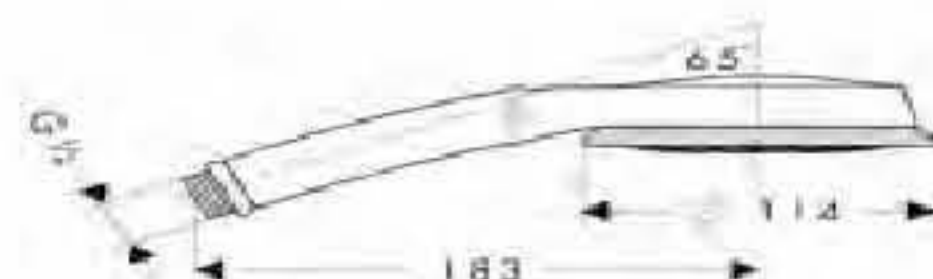

Croma 100 Classic

Croma 100 Classic Multi

- 3 tipos de chorro: Rain, Mono, Massage
- Sistema antical QuickClean

Cromo
 níquel cepillado

28539000
 28539820

50
 87,30