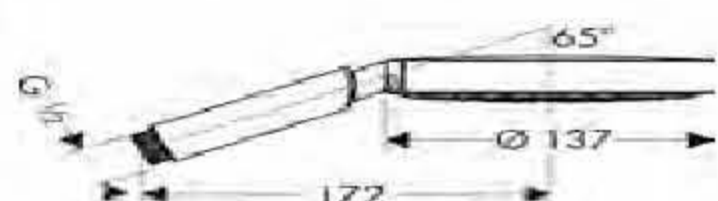

Raindance S 150 AIR 1jet

- 1 tipo de chorro: RainAir
- Tecnología AirPower de inyección de aire
- Sistema antical QuickClean

cromo

28505000