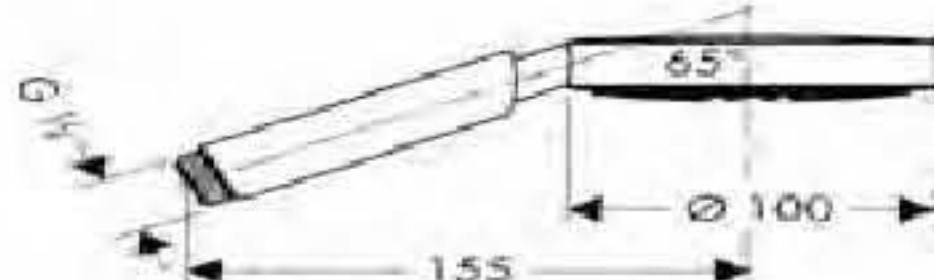

Raindance S 100 AIR 1jet

- 1 tipo de chorro: RainAir
- Tecnología AirPower de inyección de aire
- Sistema antical QuickClean

Cromo

28509000