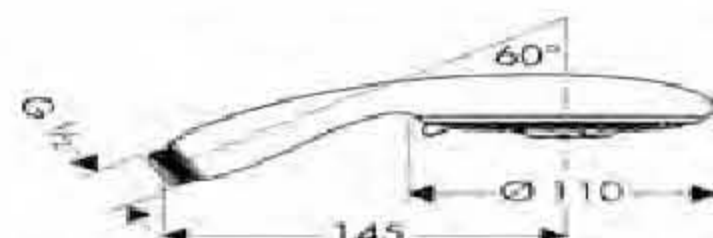

Raindance E 100 AIR 3jet

- 3 tipos de chorro: RainAir, WhirlAir, BalanceAir
- Tecnología AirPower de inyección de aire
- Sistema antical QuickClean

Nota: también disponible en versión EcoSmart

cromo

28502000