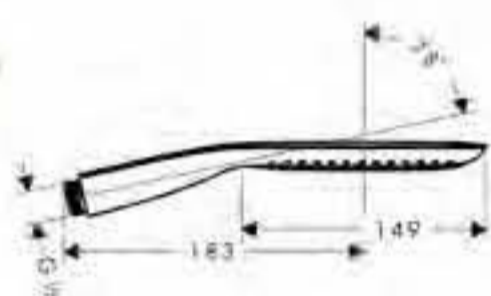

PuraVida 120 AIR 1jet

- 1 tipo de chorro: RainAir
- Tecnología AirPower de inyección de aire
- Sistema antical QuickClean
- Disponible en 2 colores con parte superior en acabado cromo

blanco/cromo
cromo

28558400
28558000

Nota: también disponible en versión EcoSmart

PuraVida 120 AIR 1jet kit de viaje

- PuraVida 120 AIR 1jet teleducha
- Llave para desenroscar flexo
- Bolsa de viaje

blanco/cromo

28564400