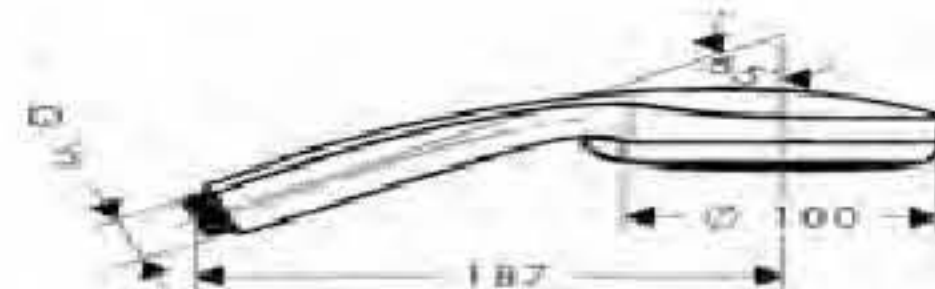

Croma 100

Croma 100 Multi

- 3 tipos de chorro: Rain, Mono, Massage
- Sistema antical QuickClean

Nota: también disponible en versión EcoSmart

Cromo

28536000