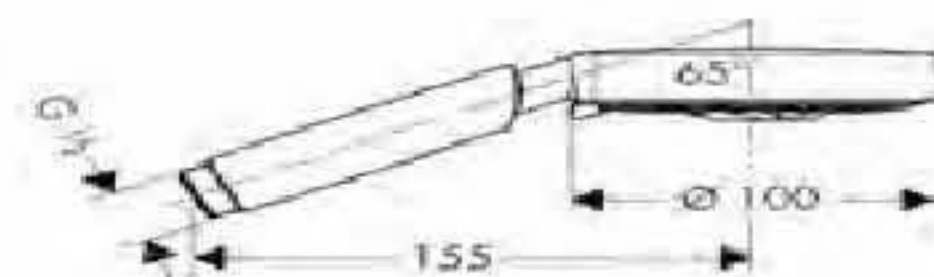

Raindance S 100 AIR 3jet

- 3 tipos de chorro: RainAir, WhirlAir, BalanceAir
- Tecnología AirPower de inyección de aire
- Sistema antical QuickClean

Nota: también disponible en versión EcoSmart

Cromo

28504000