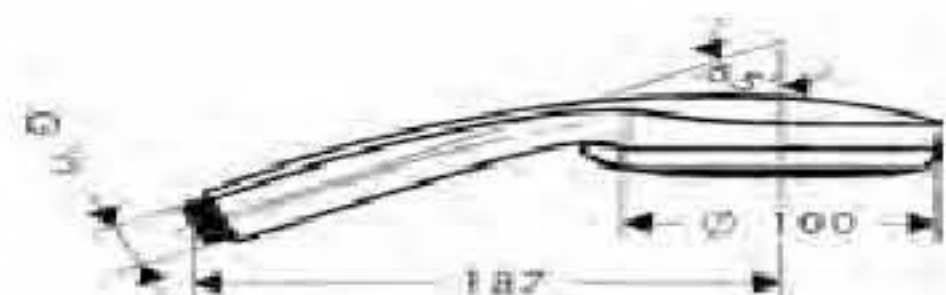

Croma 100 Vario

- 1 tipo de chorro con cuatro posiciones
- Sistema antical QuickClean

Nota: también disponible en versión EcoSmart

Cromo

28535000