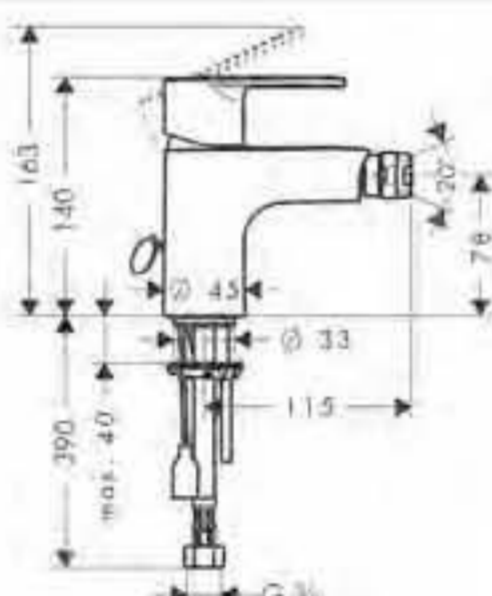

Mezclador monomando de bidé
· Sin vaciador automático
· Cadenilla
· Limitador de caudal 7 l/min EcoSmart
· Aireador con sistema antical QuickClean

Cromo

31623000