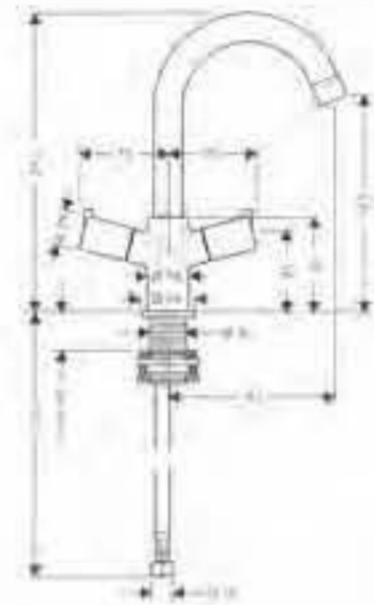

Mezclador monomando de lavabo 210

- Caño giratorio 120°
- Vaciador Push-Open de 1 1/4"
- Limitador de caudal 5 l/min EcoSmart
- Aireador con sistema antical QuickClean

Cromo

32082000

Mezclador monomando de lavabo 210

- Caño giratorio 120°
- Vaciador automático de 1 1/4"
- Limitador de caudal 5 l/min EcoSmart
- Aireador con sistema antical QuickClean

Cromo

32084000

Mezclador bimando de lavabo 200

- Caño giratorio 120°
- Vaciador automático de 1 1/4"
- Limitador de caudal 5 l/min EcoSmart
- Aireador con sistema antical QuickClean

Cromo

32030000

Nuevo

Mezclador monomando de lavabo 250

- Caño rotatorio 360°
- Vaciador automático de 1 1/4"
- Limitador de caudal 5 l/min EcoSmart
- Aireador con sistema antical QuickClean

Cromo

32055000

La disponibilidad se avisará con antelación

Mezclador monomando de lavabo empotrado

- Caño 165mm
- Limitador de caudal 5 l/min EcoSmart
- Aireador con sistema antical QuickClean

A completar con:

- Cuerpo empotrado (ref.13622180)

Cromo

31618000