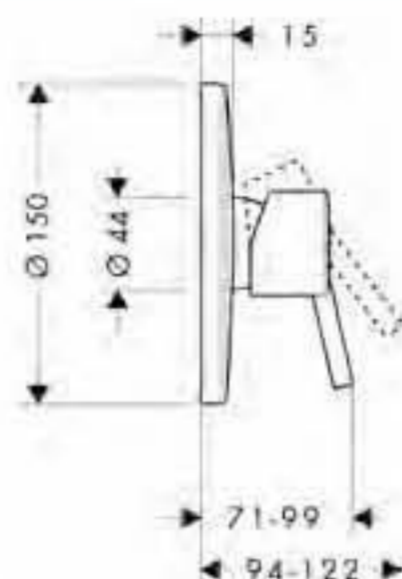

## Ducha

**Mezclador monomando de ducha visto**

- Caudal 22 l/min aprox.
- Excéntricas 150 ± 12mm

cromo

32640000

**Mezclador monomando de ducha empotrado**

- Embellecedor con manecilla

A completar con: