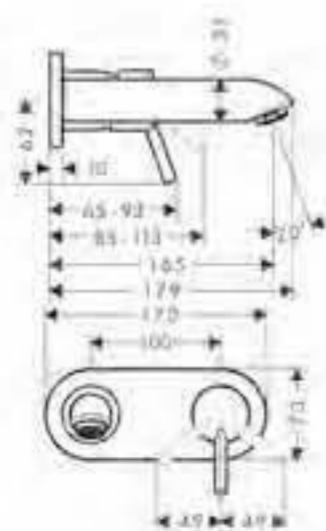

**La disponibilidad se avisará con antelación**

**Mezclador monomando de lavabo empotrado**

- Caño 165mm
- Limitador de caudal 5 l/min EcoSmart
- Aireador con sistema antical QuickClean

A completar con:

- Cuerpo empotrado (ref.13622180)