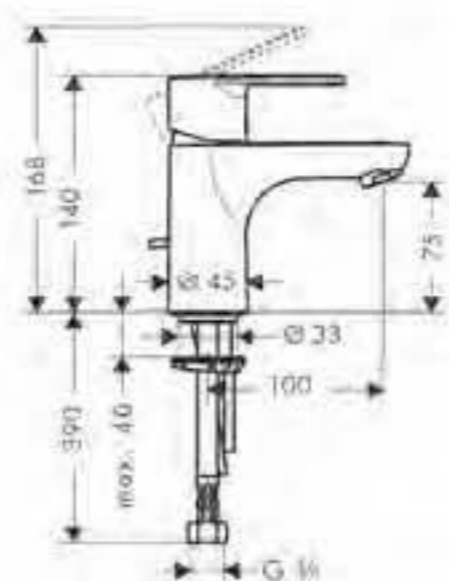

Lavabo

Mezclador monomando de lavabo
· Vaciador automático de 1 1/4"
· Limitador de caudal 5 l/min EcoSmart
· Aireador con sistema antical QuickClean

Cromo

31612000