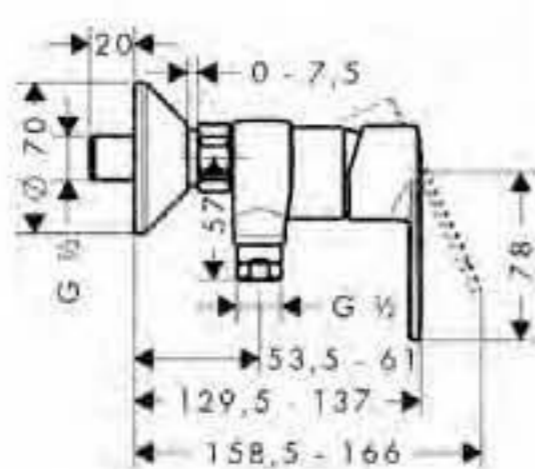

Ducha

Mezclador monomando de ducha visto

- Caudal 22 l/min aprox.
- Excéntricas 150 ± 12mm

Cromo

31662000