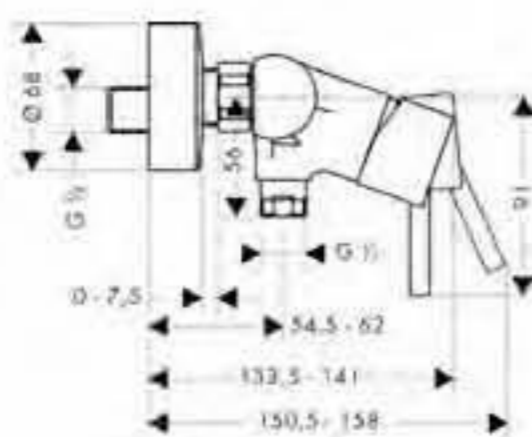

Ducha

Mezclador monomando de ducha visto

- Caudal 22 l/min aprox.
- Excéntricas 150 ± 12mm

cromo

32640000