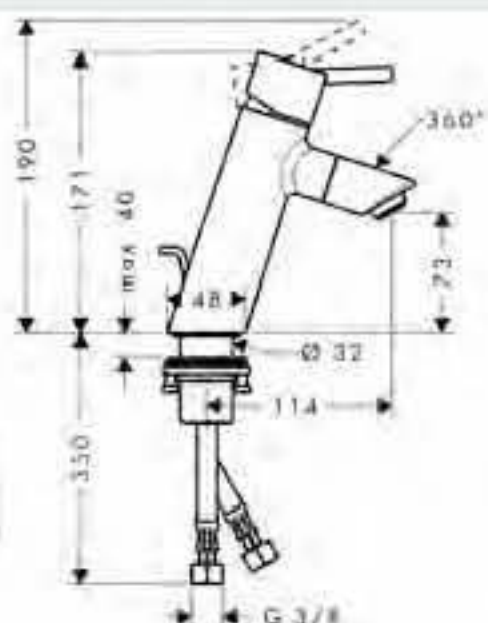

Mezlador monomando de lavabo 80

cromo

32048000

- Sin vaciador automático
- Cadenilla
- Limitador de caudal 5 l/min EcoSmart
- Aireador con sistema QuickClean

Nuevo

Mezlador monomando de lavabo 80

cromo

32053000

- Caño rotatorio 360°
- Vaciador automático de 1 1/4"
- Limitador de caudal 5 l/min EcoSmart
- Aireador con sistema QuickClean

**La disponibilidad
se avisará con
antelación**

Nuevo