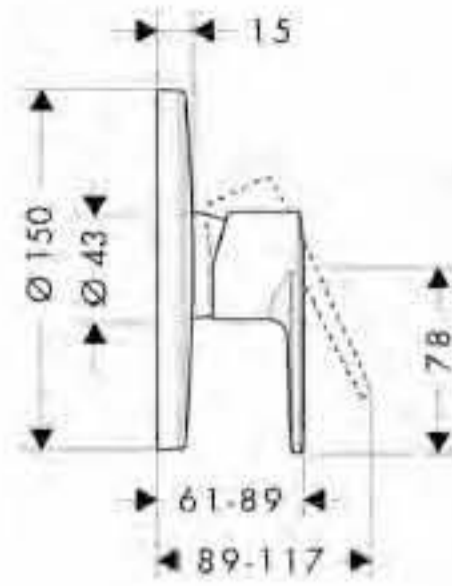

Mezclador monomando de ducha empotrado

- Embellecedor con manecilla

A completar con:
· iBox universal cuerpo empotrado (ref.01800180)

cromo

31666000