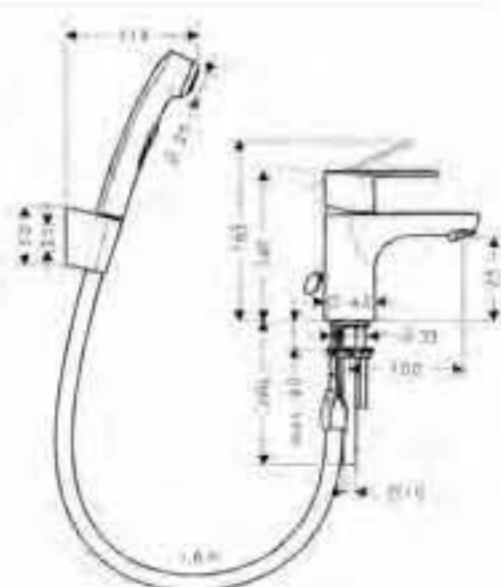

Cromo

31623000

**Mezclador monomando de lavabo con teleducha de bidé**  
 · Sin vaciador automático  
 · Cadenilla  
 · Teleducha de bidé  
 · Isiflex flexo 1,60m (ref.28276000)  
 · Porter'S soporte de ducha (ref.28331000)