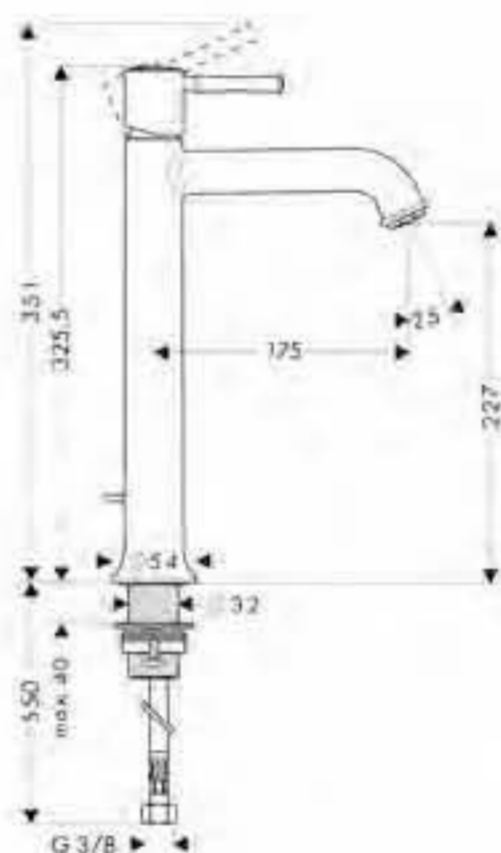

A completar con:

- Cuerpo empotrado (ref.31741180)

cromo

32646000

**Caño de bañera**

- Caudal 25 l/min aprox.
- Largo 147mm

cromo

13414000

14118000  
14118820

**Mezclador monomando de lavabo "Natural" 90**

- Vaciador automático de 1 1/4"
- Limitador de caudal 5 l/min EcoSmart

cromo  
níquel cepillado

14127000  
14127820

**Mezclador monomando de lavabos especiales 230**