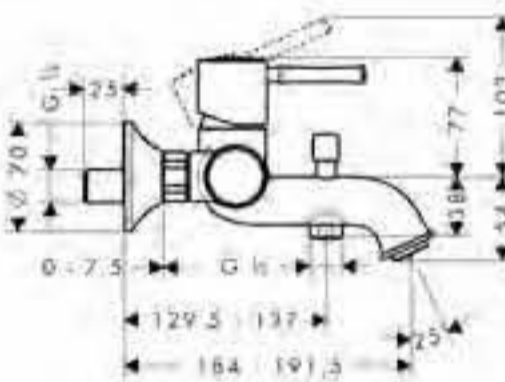

Baño/Ducha

Mezclador monomando de baño/ducha visto

- Caudal 22 l/min aprox.
- Aireador con sistema antical QuickClean
- Inversor
- Excéntricas 150 ± 12mm

cromo
níquel cepillado

14140000
14140820