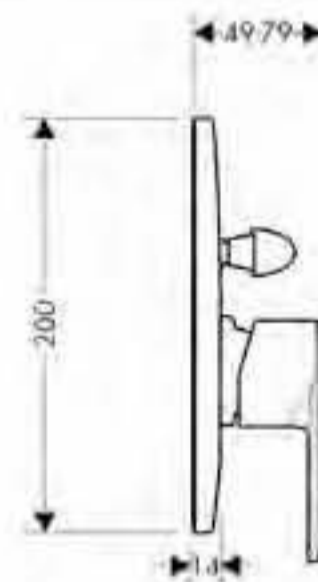

Mezclador monomando de baño/ducha empotrado

- Embellecedor con manecilla
- Inversor

A completar con:
· Cuerpo empotrado (ref.31741180)

cromo

31635000