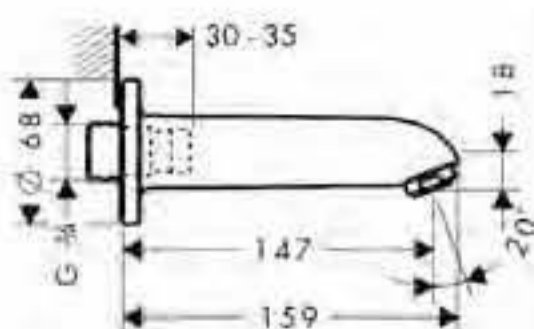

Caño de bañera

- Caudal 25 l/min aprox.
- Largo 147mm

cromo

13414000