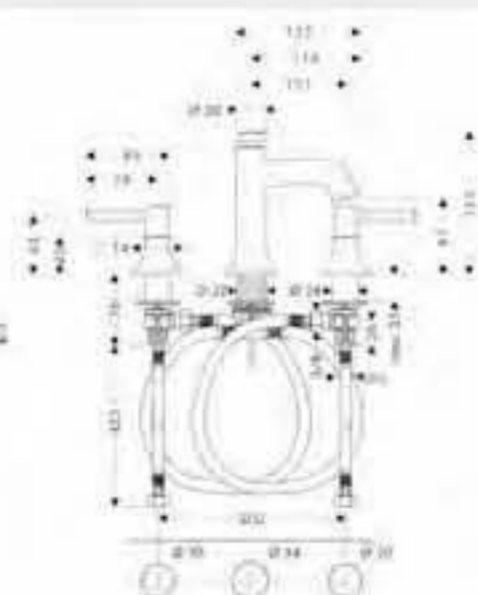

Batería americana de lavabo

- Caño fijo
- Vaciador automático de 1 1/4"
- Limitador de caudal 5 l/min EcoSmart
- Aireador con sistema antical QuickClean

cromo
níquel cepillado

14113000
14113820