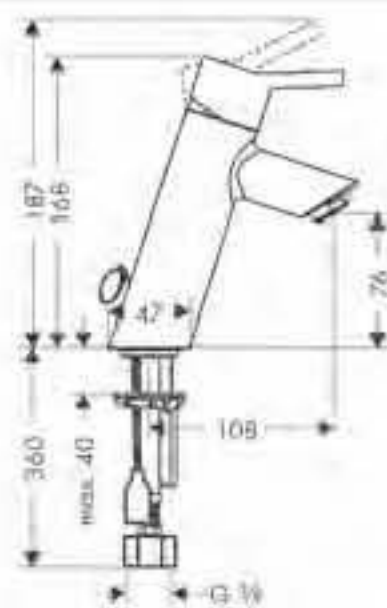

Lavabo

Mezlador monomando de lavabo 80

cromo

32040000

- Vaciador automático de 1 1/4"
- Limitador de caudal 5 l/min EcoSmart
- Aireador con sistema QuickClean

Mezlador monomando de lavabo 80

cromo

32048000

- Sin vaciador automático
- Cadenilla
- Limitador de caudal 5 l/min EcoSmart
- Aireador con sistema QuickClean

Nuevo

Mezlador monomando de lavabo 80

cromo

32053000

- Caño rotatorio 360°
- Vaciador automático de 1 1/4"
- Limitador de caudal 5 l/min EcoSmart
- Aireador con sistema QuickClean

**La disponibilidad
se avisará con
antelación**

Nuevo

Mezlador monomando de lavabo 150

cromo

32052000

- Caño rotatorio 360°
- Vaciador automático de 1 1/4"
- Limitador de caudal 5 l/min EcoSmart
- Aireador con sistema QuickClean

**La disponibilidad
se avisará con
antelación**

Mezlador monomando de lavabo 210

cromo

32080000

- Caño fijo
- Vaciador Push-Open de 1 1/4"
- Limitador de caudal 5 l/min EcoSmart
- Aireador con sistema antical QuickClean