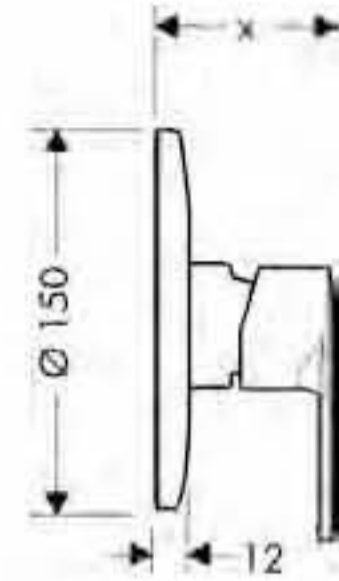

Mezclador monomando de ducha empotrado

- Embellecedor con manecilla

A completar con:
· Cuerpo empotrado (ref.13620180)

cromo

31636000