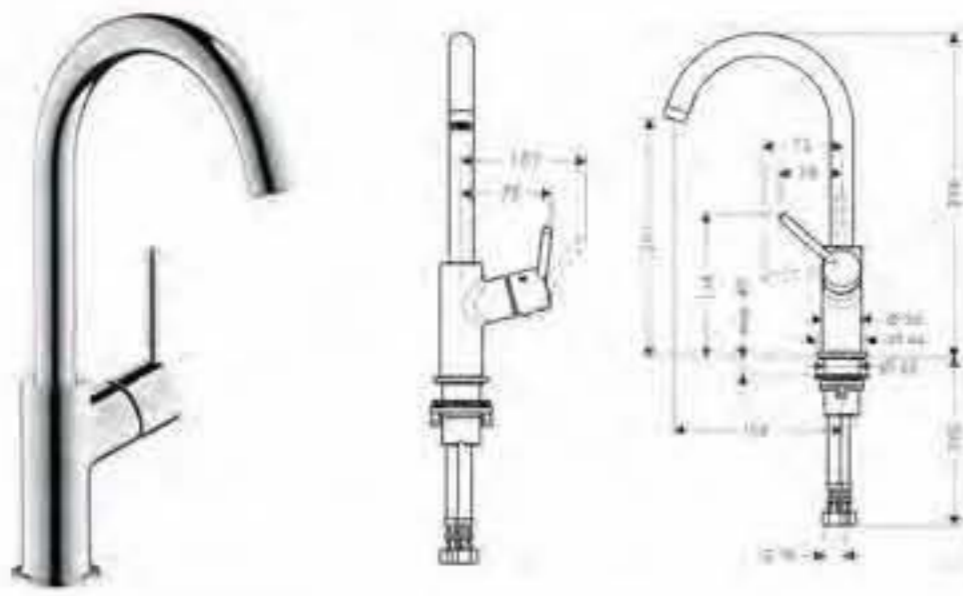

Mezclador monomando de lavabo 210

- Caño giratorio 120°
- Vaciador Push-Open de 1 1/4"
- Limitador de caudal 5 l/min EcoSmart
- Aireador con sistema antical QuickClean

Cromo

32082000