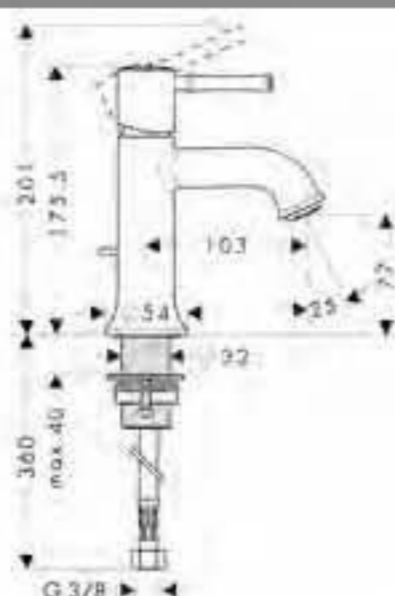

Lavabo

Mezclador monomando de lavabo 80

- Vaciador automático de 1 1/4"
- Limitador de caudal 5 l/min EcoSmart
- Aireador con sistema antical QuickClean

cromo
níquel cepillado

14111000
14111820