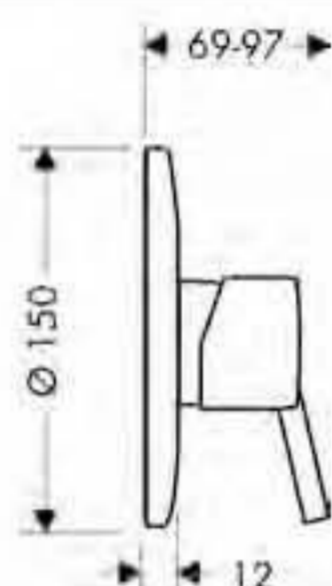

Mezclador monomando de ducha empotrado

- Embellecedor con manecilla

A completar con:

- Cuerpo empotrado (ref.13620180)

cromo

32635000