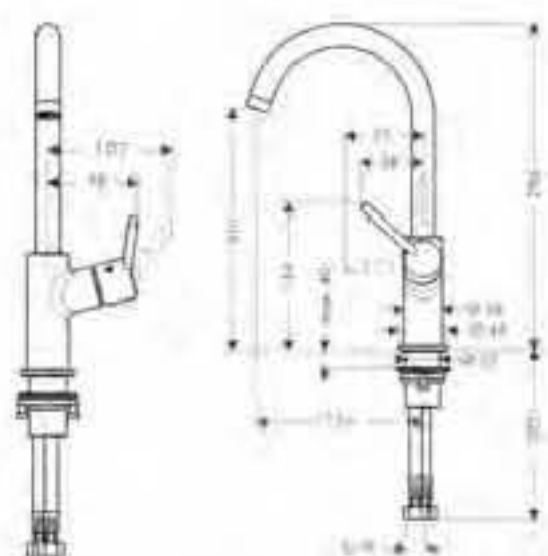

Mezlador monomando de lavabo 210

cromo

32080000

- Caño fijo
- Vaciador Push-Open de 1 1/4"
- Limitador de caudal 5 l/min EcoSmart
- Aireador con sistema antical QuickClean