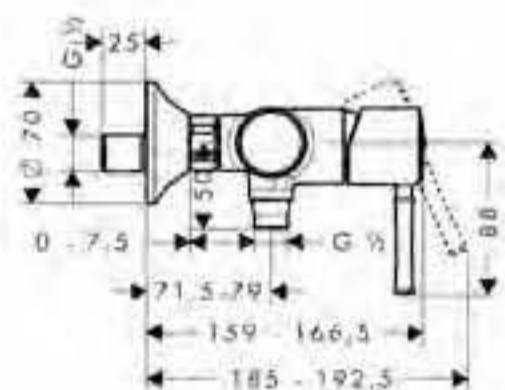

Ducha

Mezclador monomando de ducha visto

- Caudal 22 l/min aprox.
- Excéntricas 150 ± 12mm

cromo
níquel cepillado

14161000
14161820