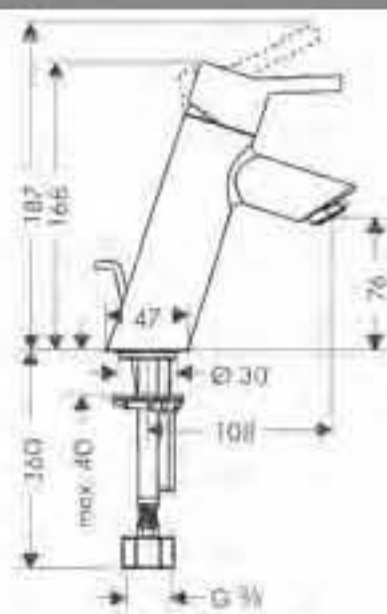

Lavabo

Mezlador monomando de lavabo 80

cromo

32040000

- Vaciador automático de 1 1/4"
- Limitador de caudal 5 l/min EcoSmart
- Aireador con sistema QuickClean