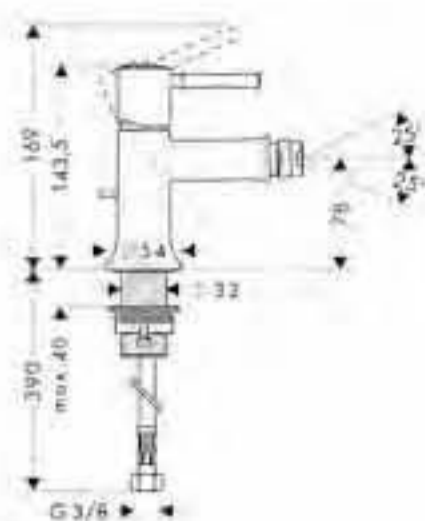

Bidé

Mezclador monomando de bidé

- Vaciador automático de 1 1/4"
- Limitador de caudal 7 l/min EcoSmart
- Aireador con sistema antical QuickClean

cromo
níquel cepillado

14120000
14120820