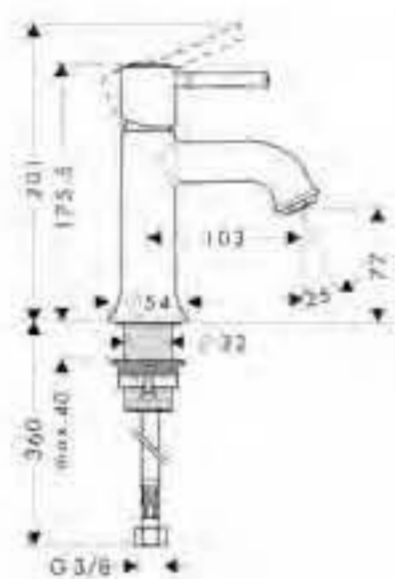

Mezclador monomando de lavabo 80

- Sin vaciador automático
- Limitador de caudal 5 l/min EcoSmart
- Aireador con sistema antical QuickClean

cromo
níquel cepillado

14118000
14118820