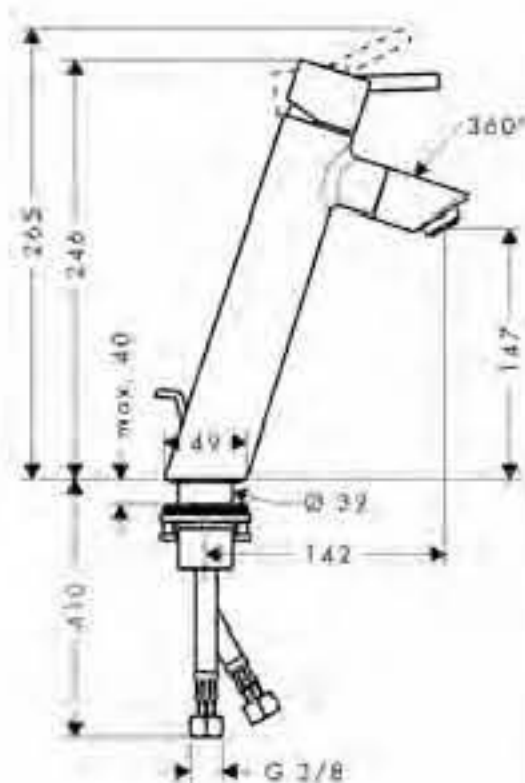

Mezlador monomando de lavabo 150

cromo

32052000

- Caño rotatorio 360°
- Vaciador automático de 1 1/4"
- Limitador de caudal 5 l/min EcoSmart
- Aireador con sistema QuickClean

**La disponibilidad
se avisará con
antelación**