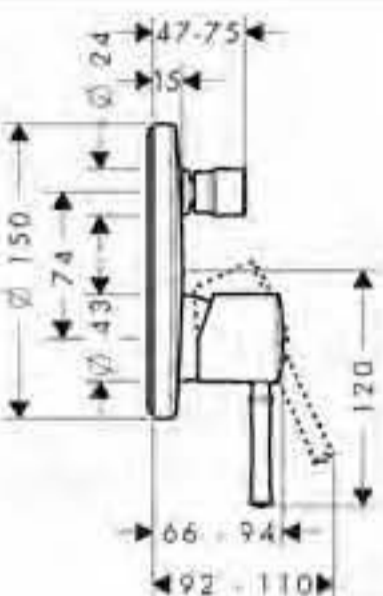

Mezclador monomando de baño/ducha empotrado

- Embellecedor con manecilla
- Inversor

A completar con:
· iBox universal cuerpo empotrado (ref.01800180)

cromo
níquel cepillado

14145000
14145820