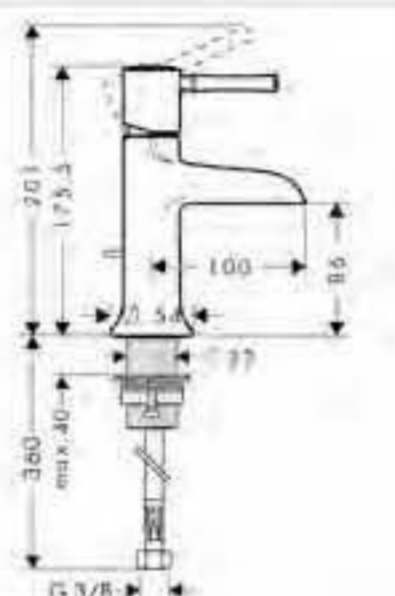

Mezclador monomando de lavabo "Natural" 90

- Vaciador automático de 1 1/4"
- Limitador de caudal 5 l/min EcoSmart

cromo
níquel cepillado

14127000
14127820