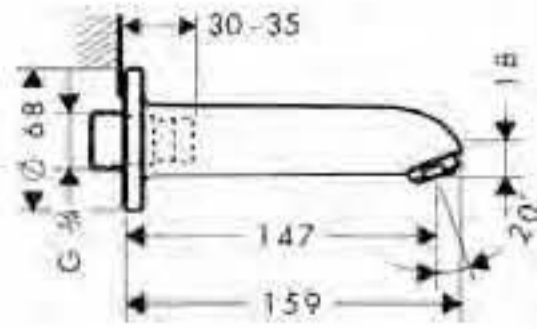

A completar con:

- Cuerpo empotrado (ref.31741180)

cromo

32646000

**Caño de bañera**

- Caudal 25 l/min aprox.
- Largo 147mm

cromo

13414000