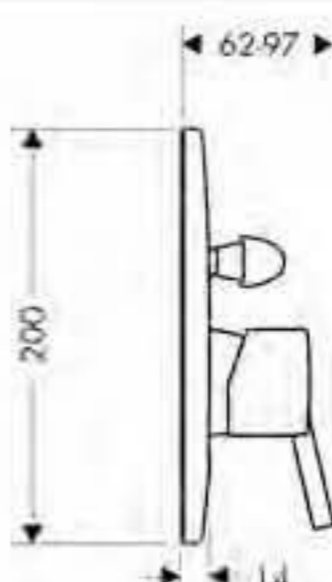

Mezclador monomando de baño/ducha empotrado

- Embellecedor con manecilla
- Inversor

A completar con:

- Cuerpo empotrado (ref.31741180)

cromo

32646000