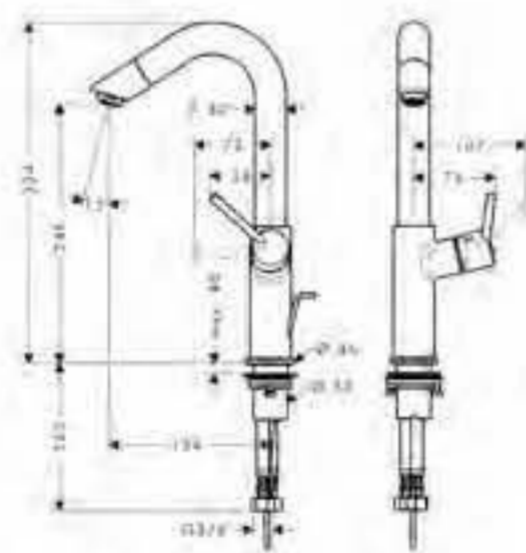

Mezclador bimando de lavabo 200

- Caño giratorio 120°
- Vaciador automático de 1 1/4"
- Limitador de caudal 5 l/min EcoSmart
- Aireador con sistema antical QuickClean

Cromo

32030000

Nuevo

Mezclador monomando de lavabo 250

- Caño rotatorio 360°
- Vaciador automático de 1 1/4"
- Limitador de caudal 5 l/min EcoSmart
- Aireador con sistema antical QuickClean

Cromo

32055000

La disponibilidad se avisará con antelación