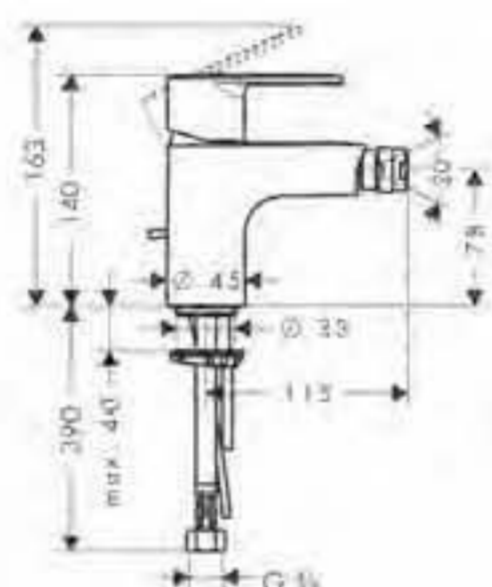

Mezclador monomando de bidé
· Vaciador automático de 1 1/4"
· Limitador de caudal 7 l/min EcoSmart
· Aireador con sistema antical QuickClean

Cromo

31622000