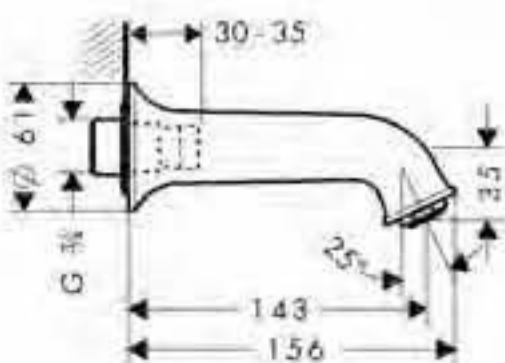

Caño de bañera

- Caudal 25 l/min aprox.
- Largo 143mm
- Sistema antical QuickClean

cromo
níquel cepillado

14148000
14148820