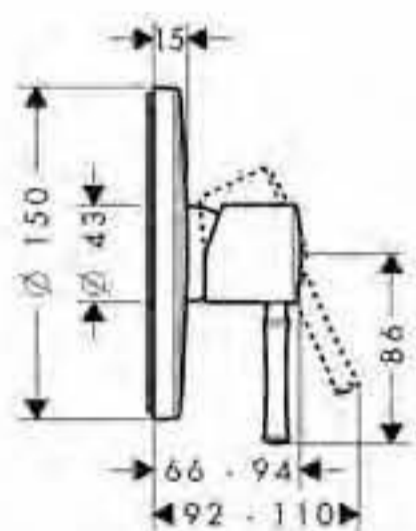

Mezclador monomando de ducha empotrado

- Embellecedor con manecilla

A completar con:
· iBox universal cuerpo empotrado (ref.01800180)

cromo
níquel cepillado

14165000
14165820