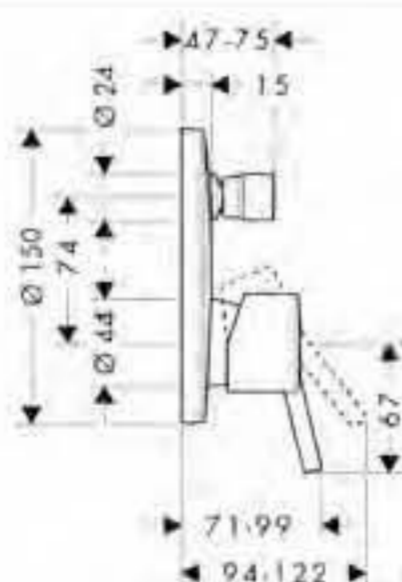

Mezclador monomando de baño/ducha empotrado

- Embellecedor con manecilla
- Inversor

A completar con:

- iBox universal cuerpo empotrado (ref.01800180)

cromo

32475000