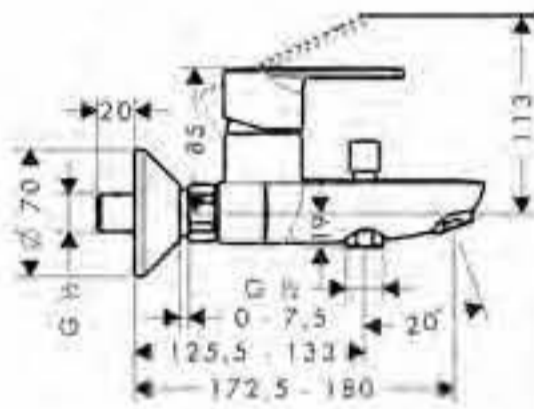

Baño/Ducha

Mezclador monomando de baño/ducha visto

- Caudal 22 l/min aprox.
- Aireador con sistema antical QuickClean
- Inversor
- Excéntricas 150 ± 12mm

cromo

31642000