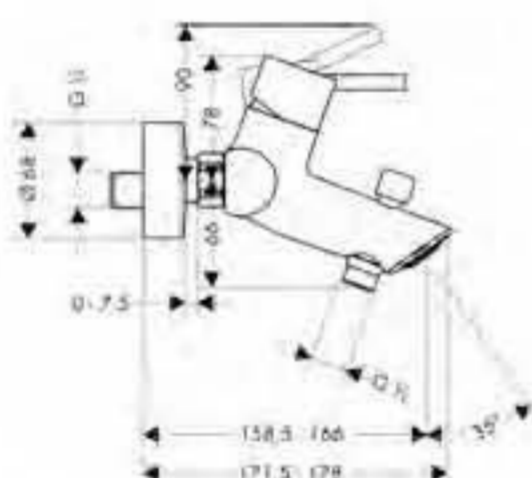

Baño/Ducha

Mezclador monomando de baño/ducha visto

- Caudal 22 l/min aprox.
- Aireador con sistema antical QuickClean
- Inversor
- Excéntricas 150 ± 12mm

cromo

32440000