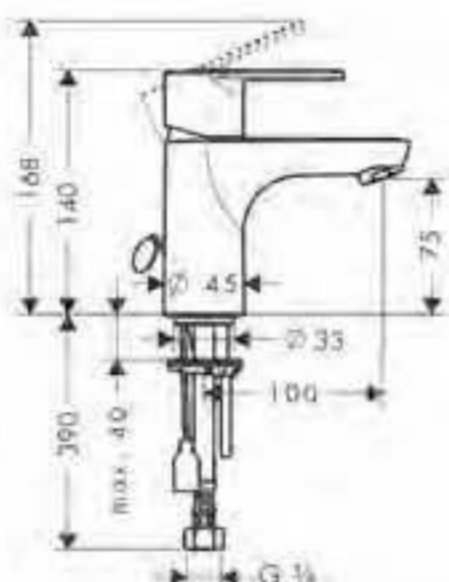

Mezclador monomando de lavabo
· Sin vaciador automático
· Cadenilla
· Limitador de caudal 5 l/min EcoSmart
· Aireador con sistema antical QuickClean

Cromo

31617000