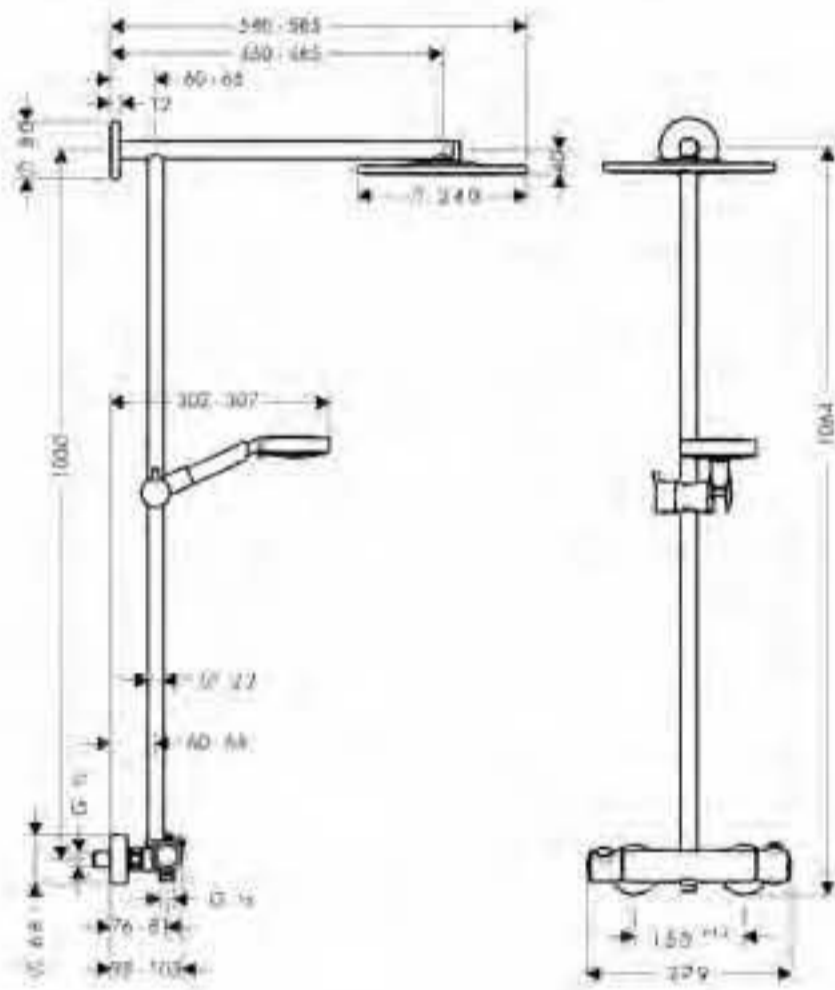

**Raindance Select 300 AIR Showerpipe** cromo  
**termostato visto ducha**

27114000

- Raindance S 300 AIR ducha fija
- Brazo de ducha 450mm
- Raindance Select 150 AIR 3jet teleducha (ref.2858700)
- Isiflex flexo 1,60m (ref.28276000)
- Tecnología AirPower de inyección de aire
- Sistema antical QuickClean
- Ecostat Comfort termostato
- Llave de paso
- Inyector
- Excéntricas 50mm ± 12mm
- Calzo de compensación (ref.98681000)

**Raindance S 240 AIR Showerpipe  
termostato visto ducha**

cromo

27160000

- Raindance S 240 AIR ducha fija
- Brazo de ducha 460mm
- Raindance S 100 AIR 3jet teleducha (ref.28504000)
- Isiflex flexo 1,60m (ref.28276000)
- Tecnología AirPower de inyección de aire
- Sistema antical QuickClean
- Termostato
- Llave de paso
- Inyector
- Excéntricas 150 ± 12mm
- Calzo de compensación (ref.98681000)

**Raindance S 240 AIR Showerpipe  
termostato visto ducha**

cromo

27167000

- Raindance S 240 AIR ducha fija
- Brazo de ducha 460mm
- Teleducha de barra (ref.28532000)
- Isiflex flexo 1,60m (ref.28276000)
- 2 tipos de chorro: normal, soft
- Tecnología AirPower de inyección de aire
- Sistema antical QuickClean
- Termostato
- Llave de paso
- Inyector
- Excéntricas 150 ± 12mm
- Calzo de compensación (ref.98681000)