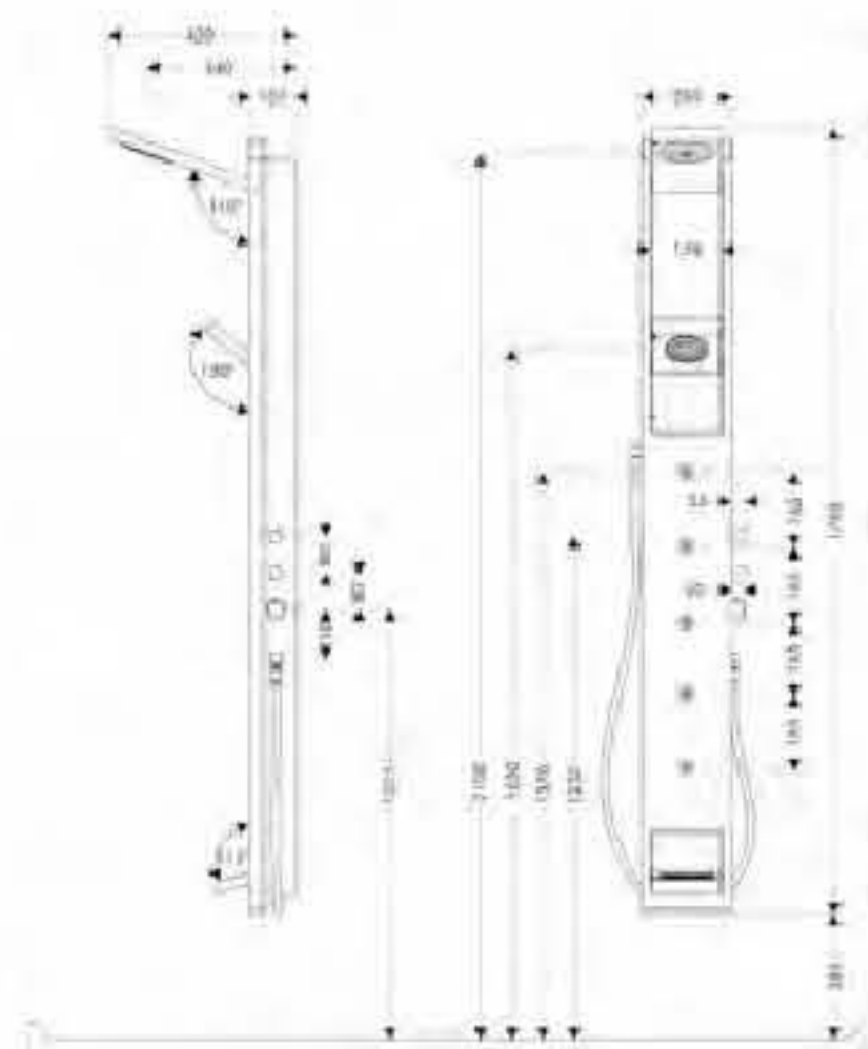

**Pharo Skyline 150mm
panel de ducha**

- Raindance AIR 150 1jet ducha fija plegable con posiciones ajustables a 95°C y 110°C
- Raindance AIR 100 3jet ducha fija plegable
- Axor Starck teleducha (ref.28532000)
- Isiflex flexo 1,60m (ref.28276000)
- 5 duchas laterales
- 2 llaves de paso e inversor
- Descanso para pies
- Fabricado en aluminio anodizado

Nota: versión apta para conexiones de separación 150mm

Cromo

26015000