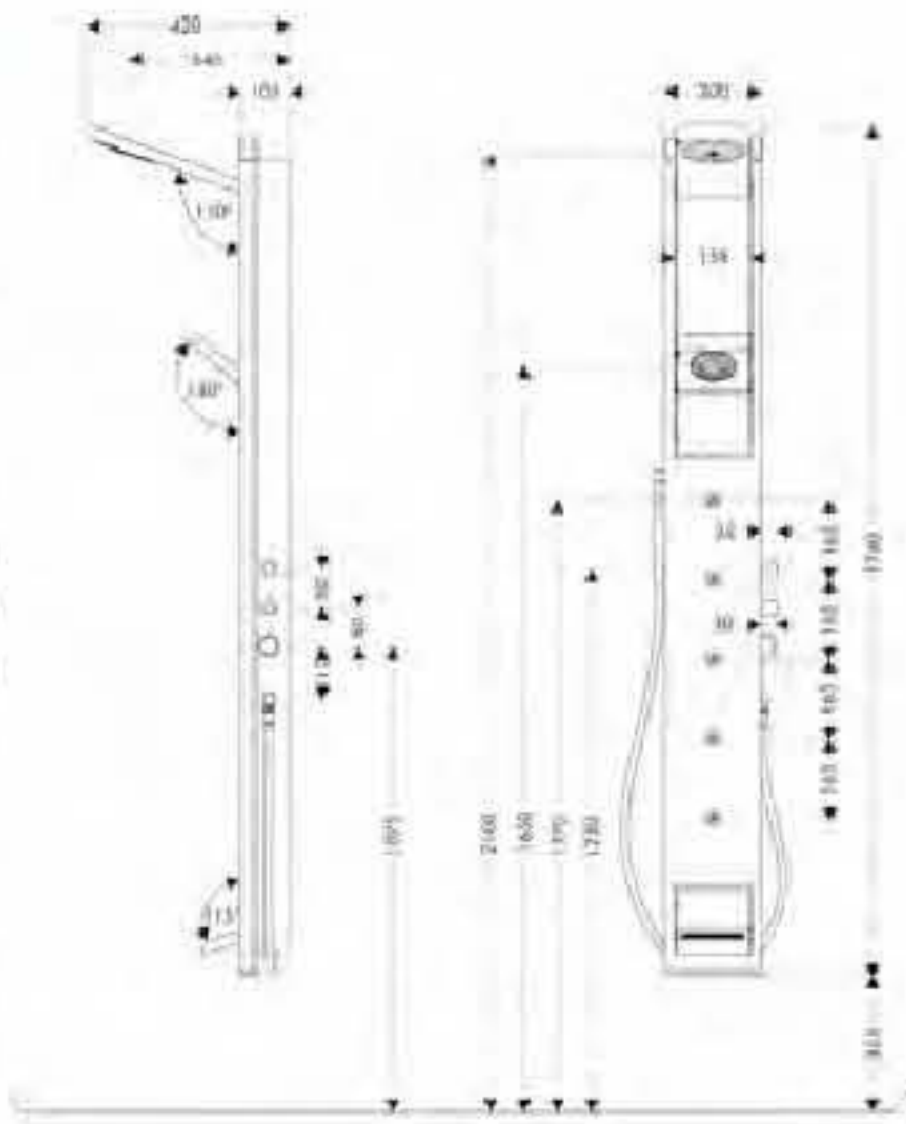

**Pharo Skyline
panel de ducha**

- Raindance AIR 150 1jet ducha fija plegable con posiciones ajustables a 95°C y 110°C
- Raindance AIR 100 3jet ducha fija plegable
- Axor Starck teleducha (ref.28532000)
- Isiflex flexo 1,60m (ref.28276000)
- 5 ducha laterales
- 2 llaves de paso e inversor
- Descanso para pies
- Fabricado en aluminio anodizado

Nota: necesita preinstalación especial de tomas de agua

Cromo

26017000