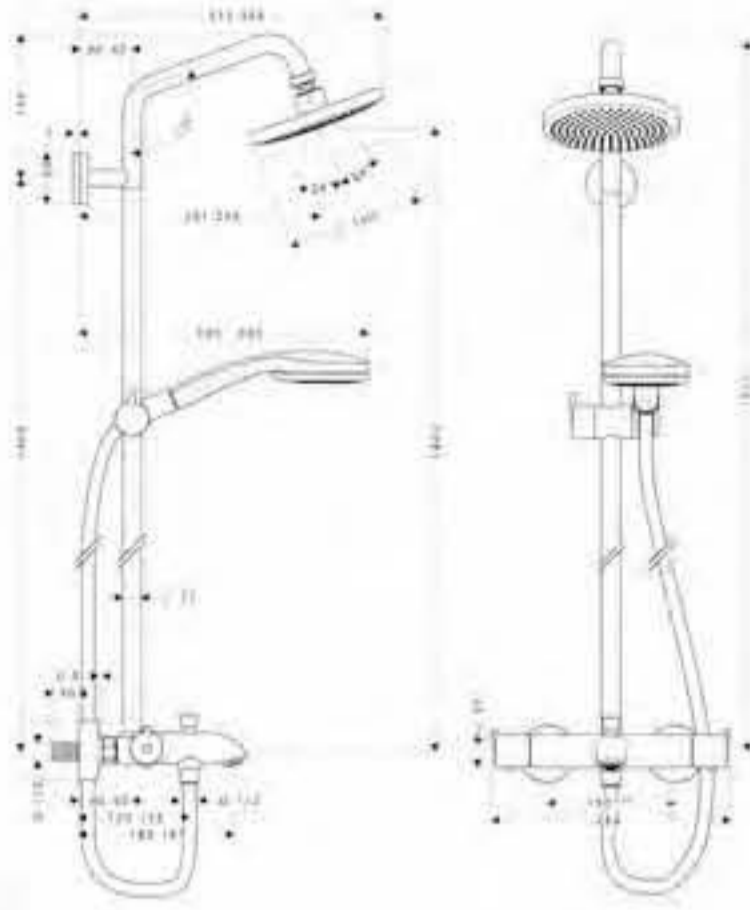

Croma 100 Showerpipe termostato visto baño/ducha

- Ducha fija Ø 160mm (ref.27450000)
- Croma 100 Vario teleducha (ref.28535000)
- Isiflex flexo 2,00m (ref.28274000)
- Sistema antical QuickClean
- Ecostat S termostato visto
- Llave de paso
- Inversor
- Excéntricas 150 ± 12mm
- Calzo de compensación (ref.95239000)

cromo

27143000