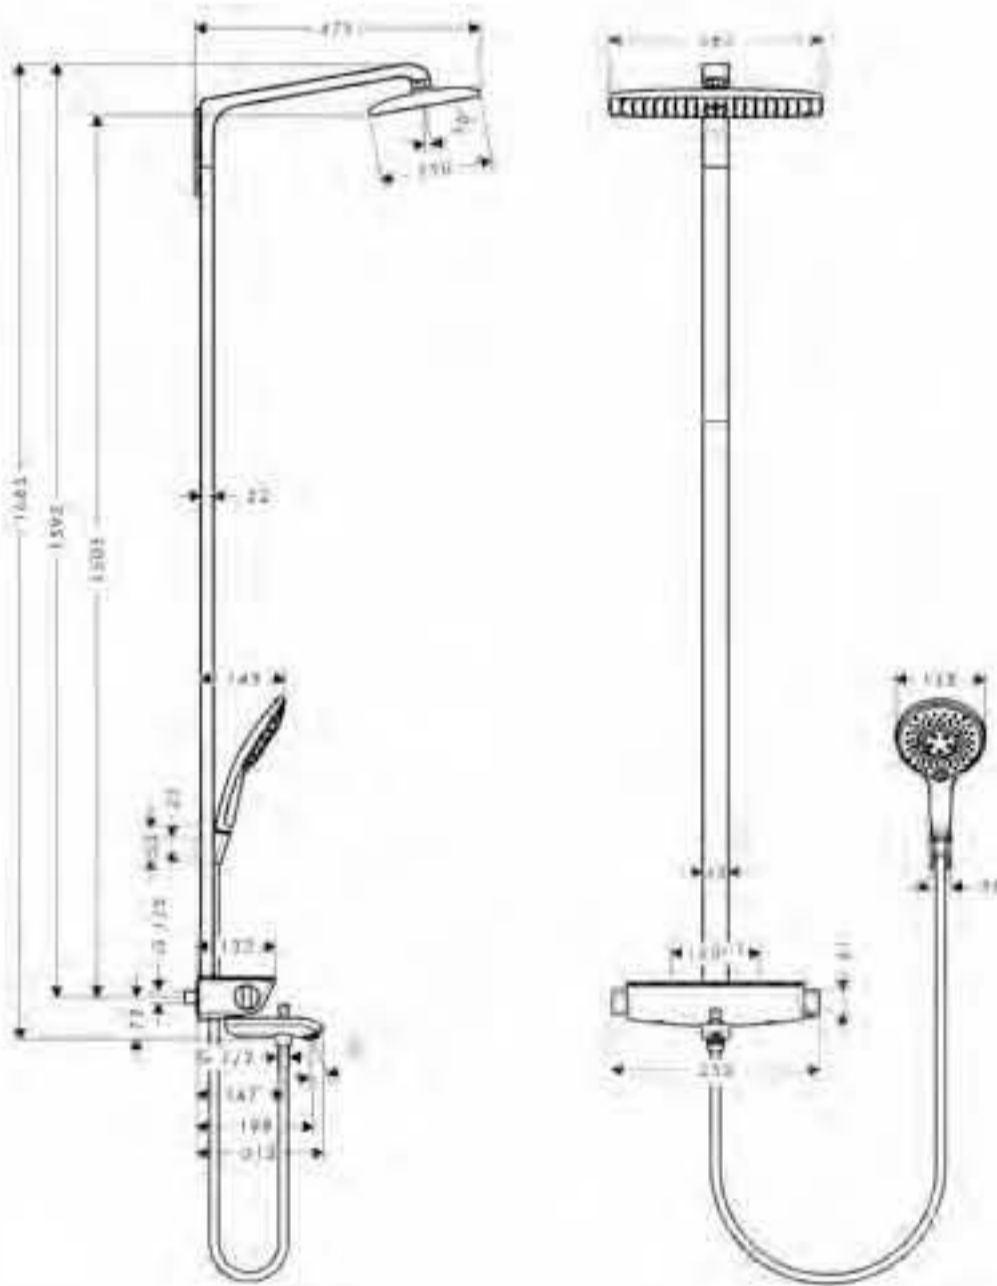

**Raindance S 240 AIR Showerpipe  
termostato visto ducha**

cromo

27167000

- Raindance S 240 AIR ducha fija
- Brazo de ducha 460mm
- Teleducha de barra (ref.28532000)
- Isiflex flexo 1,60m (ref.28276000)
- 2 tipos de chorro: normal, soft
- Tecnología AirPower de inyección de aire
- Sistema antical QuickClean
- Termostato
- Llave de paso
- Inyector
- Excéntricas 150 ± 12mm
- Calzo de compensación (ref.98681000)

Nota: también disponible en versión EcoSmart

Cromo

27169000

**Showerpipes mezclador monomando ducha**

**Raindance S 240 AIR Showerpipe  
mezclador monomando ducha**

- Raindance S 240 AIR ducha fija
- Brazo de ducha 460mm
- Raindance S 100 AIR 3jet teleducha (ref.28504000)
- Isiflex flexo 1,60m (ref.28276000)
- Tecnología AirPower de inyección de aire
- Sistema antical QuickClean
- Inversor
- Excéntricas 150 ± 12mm
- Calzo de compensación (ref.98681000)

Cromo

27193000

**Croma 100 Showerpipe mezclador monomando ducha**

- Ducha fija Ø 160mm (ref.27450000)
- Croma 100 Vario teleducha (ref.28535000)
- Isiflex flexo 1,60m (ref.28276000)
- Sistema antical QuickClean
- Inversor
- Excéntricas 150 ± 12mm
- Calzo de compensación (ref.95239000)

Cromo

27154000

**Showerpipes termostato baño/ducha**

**Raindance Select 360 AIR Showerpipe termostato visto baño/ducha**

- Raindance E 360 AIR 1jet ducha fija
- Brazo de ducha 380mm
- Raindance Select 150 AIR 3jet teleducha (ref.28587xxx)
- Isiflex flexo 1,60m (ref.28276000)
- Porter'S soporte (ref.28331000)
- Tecnología AirPower de inyección de aire
- Sistema antical QuickClean
- Ecostat Select termostato
- Llave de paso
- Inversor
- Excéntricas 50mm ± 12mm
- Calzo de compensación