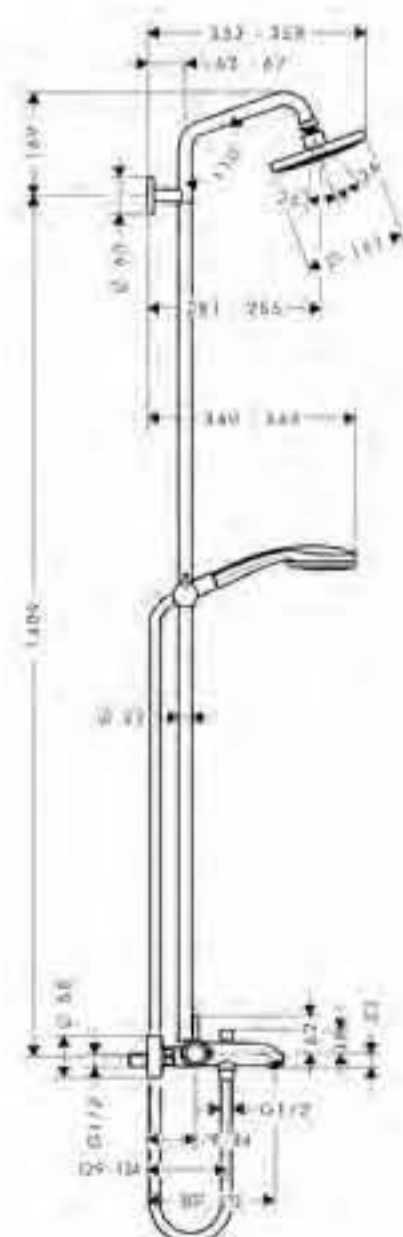

Croma 100 Showerpipe mezclador monomando baño/ducha

- Ducha fija Ø 160mm (ref.27450000)
- Croma 100 Vario teleducha (ref.28535000)
- Isiflex flexo 2,00m (ref.28274000)
- Sistema antical QuickClean
- Inversor
- Excéntricas 150 ± 12mm
- Calzo de compensación (ref.95239000)

cromo

27201000