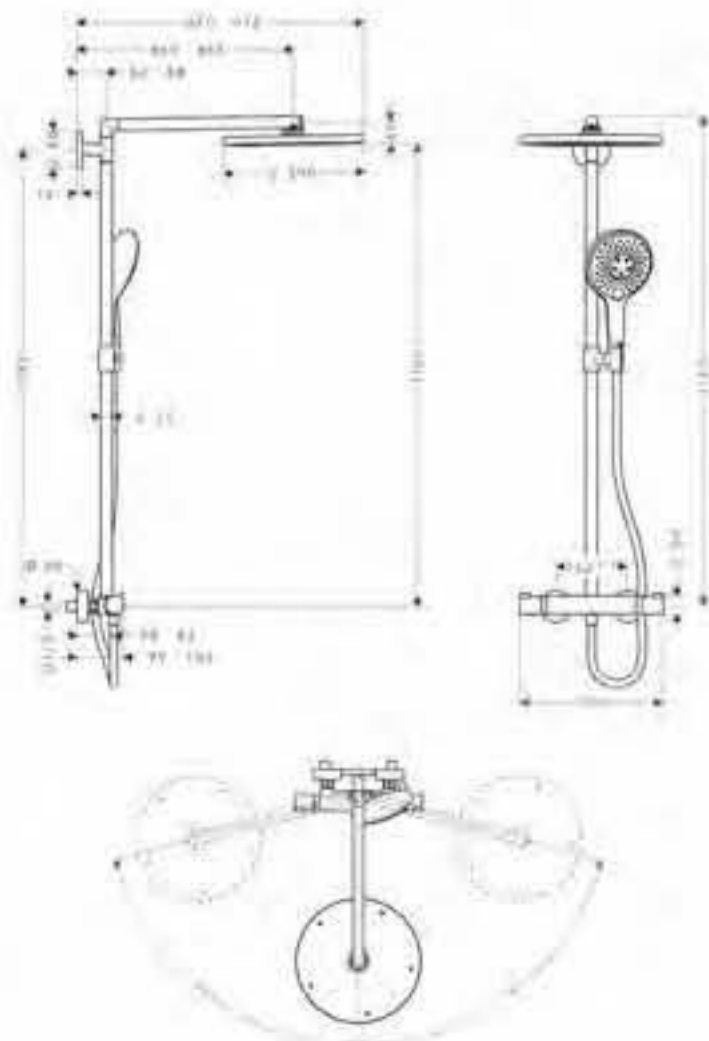

# Showerpipes y paneles

**hansgrohe**

Showerpipes termostato ducha

**Raindance Select 360 AIR Showerpipe** cromo  
**termostato visto ducha**

27112400  
27112000

- Raindance E 360 AIR 1jet ducha fija
- Brazo de ducha 380mm
- Raindance Select 150 AIR 3jet teleducha (ref.28587xxx)
- Isiflex flexo 1,60m (ref.28276000)
- Porter'S soporte (ref.28331000)
- Tecnología AirPower de inyección de aire
- Sistema antical QuickClean
- Ecostat Select termostato
- Llave de paso
- Inyector
- Excéntricas 50mm ± 12mm
- Calzo de compensación

**Raindance Select 300 AIR Showerpipe** cromo  
**termostato visto ducha**

27114000

- Raindance S 300 AIR ducha fija
- Brazo de ducha 450mm
- Raindance Select 150 AIR 3jet teleducha (ref.2858700)
- Isiflex flexo 1,60m (ref.28276000)
- Tecnología AirPower de inyección de aire
- Sistema antical QuickClean
- Ecostat Comfort termostato
- Llave de paso
- Inyector
- Excéntricas 50mm ± 12mm
- Calzo de compensación (ref.98681000)

**Raindance S 240 AIR Showerpipe  
termostato visto ducha**

cromo

27160000

- Raindance S 240 AIR ducha fija
- Brazo de ducha 460mm
- Raindance S 100 AIR 3jet teleducha (ref.28504000)
- Isiflex flexo 1,60m (ref.28276000)
- Tecnología AirPower de inyección de aire
- Sistema antical QuickClean
- Termostato
- Llave de paso
- Inyector
- Excéntricas 150 ± 12mm
- Calzo de compensación (ref.98681000)

**Raindance S 240 AIR Showerpipe  
termostato visto ducha**

cromo

27167000

- Raindance S 240 AIR ducha fija
- Brazo de ducha 460mm
- Teleducha de barra (ref.28532000)
- Isiflex flexo 1,60m (ref.28276000)
- 2 tipos de chorro: normal, soft
- Tecnología AirPower de inyección de aire
- Sistema antical QuickClean
- Termostato
- Llave de paso
- Inyector
- Excéntricas 150 ± 12mm
- Calzo de compensación (ref.98681000)