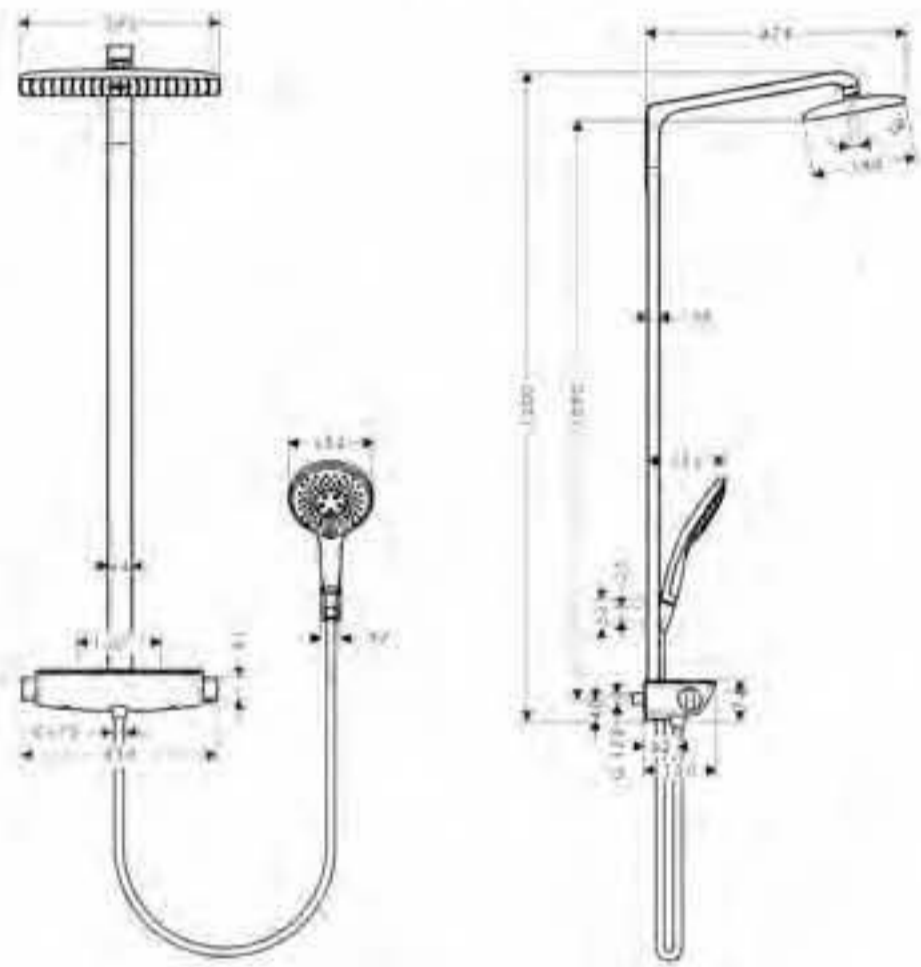

# Showerpipes y paneles

**hansgrohe**

Showerpipes termostato ducha

**Raindance Select 360 AIR Showerpipe** cromo  
**termostato visto ducha**

27112400  
27112000

- Raindance E 360 AIR 1jet ducha fija
- Brazo de ducha 380mm
- Raindance Select 150 AIR 3jet teleducha (ref.28587xxx)
- Isiflex flexo 1,60m (ref.28276000)
- Porter'S soporte (ref.28331000)
- Tecnología AirPower de inyección de aire
- Sistema antical QuickClean
- Ecostat Select termostato
- Llave de paso
- Inyector
- Excéntricas 50mm ± 12mm
- Calzo de compensación

**Raindance Select 300 AIR Showerpipe** cromo  
**termostato visto ducha**

27114000

- Raindance S 300 AIR ducha fija
- Brazo de ducha 450mm
- Raindance Select 150 AIR 3jet teleducha (ref.2858700)
- Isiflex flexo 1,60m (ref.28276000)
- Tecnología AirPower de inyección de aire
- Sistema antical QuickClean
- Ecostat Comfort termostato
- Llave de paso
- Inyector
- Excéntricas 50mm ± 12mm
- Calzo de compensación (ref.98681000)

**Raindance S 240 AIR Showerpipe  
termostato visto ducha**

cromo

27160000

- Raindance S 240 AIR ducha fija
- Brazo de ducha 460mm
- Raindance S 100 AIR 3jet teleducha (ref.28504000)
- Isiflex flexo 1,60m (ref.28276000)
- Tecnología AirPower de inyección de aire
- Sistema antical QuickClean
- Termostato
- Llave de paso
- Inyector
- Excéntricas 150 ± 12mm
- Calzo de compensación (ref.98681000)

**Raindance S 240 AIR Showerpipe  
termostato visto ducha**

cromo

27167000

- Raindance S 240 AIR ducha fija
- Brazo de ducha 460mm
- Teleducha de barra (ref.28532000)
- Isiflex flexo 1,60m (ref.28276000)
- 2 tipos de chorro: normal, soft
- Tecnología AirPower de inyección de aire
- Sistema antical QuickClean
- Termostato
- Llave de paso
- Inyector
- Excéntricas 150 ± 12mm
- Calzo de compensación (ref.98681000)