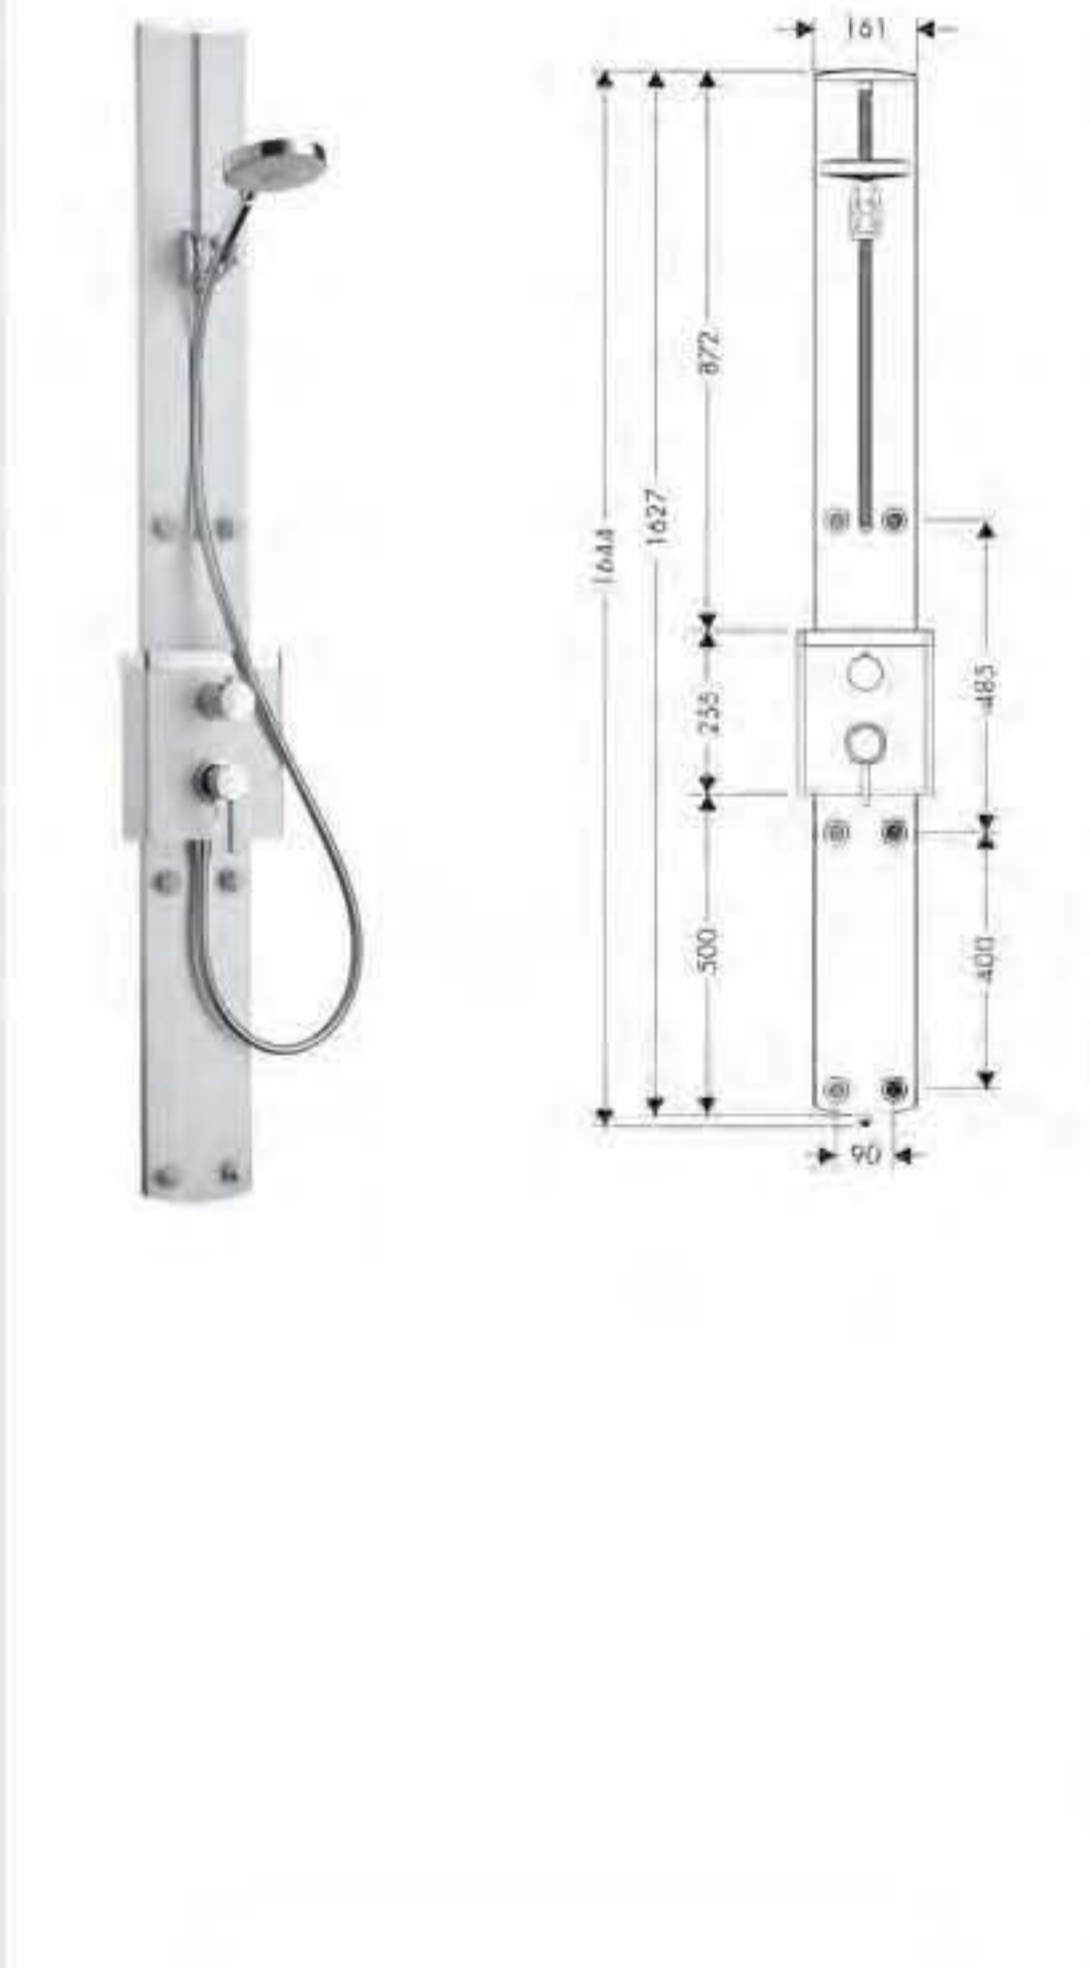

- Opcional:
- Set de montaje en esquina (ref.27158000)

**Raindance Connect S 240 AIR Showerpipe**

Cromo

27164000

- Raindance S 240 AIR ducha fija
- Brazo de ducha 460mm
- Rain Connector en la barra de ducha para cambiar de ducha fija a teleducha
- Teleducha con mecanismo integrado para el conector
- Isiflex flexo 1,60m (ref.28276000)
- Tecnología AirPower de inyección de aire
- Sistema antical QuickClean
- Calzo de compensación (ref.98681000)

- Opcional:
- Set de montaje en esquina (ref.27158000)

**Croma 100 Reno Showerpipe**

Cromo

27139000

- Ducha fija Ø 160mm (ref.27450000)
- Croma 100 Vario teleducha (ref.28535000)
- Isiflex flexo 1,60m (ref.28276000)
- Isiflex flexo 0,80m para conexión de agua
- Sistema antical QuickClean
- Inversor
- Calzo de compensación (ref.95239000)

- Opcional:
- Set de montaje en esquina (ref.27158000)

Nota: en la imagen con Fixfit toma de agua. No incluido.

Paneles

**Raindance Lift  
panel de ducha**

blanco/cromo

27008400

- Raindance Rainfall 180 AIR 2jet ducha fija
- 2 tipos de chorro: RainAir (Ø 180mm con tecnología de inyección de aire AirPower), RainFlow (cascada 170mm)
- PuraVida 120 AIR 1jet teleducha (ref.28558400)
- Isiflex flexo 1,60m (ref.28276000)
- Porter'S soporte (ref.28331000)
- Termostato
- Llave de paso
- Inyector
- Regulable en altura 200mm

Opcional:

- Set de montaje en esquina (ref.27999000)

**Set de montaje en esquina**

cromo

27999000

**Raindance S 150 AIR  
panel de ducha visto**

cromo

27005000