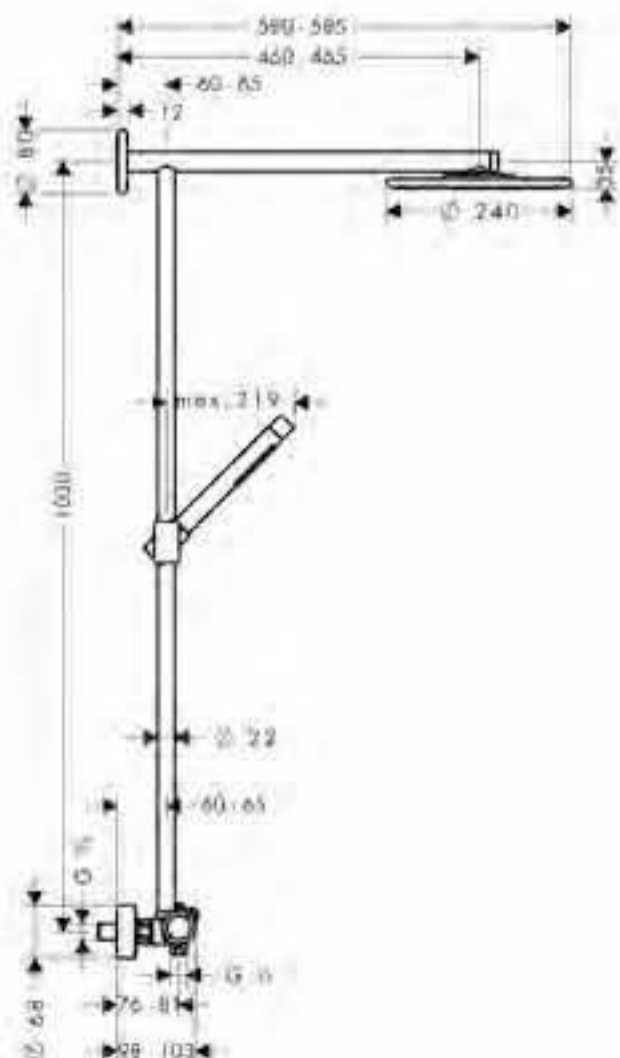

**Raindance S 240 AIR Showerpipe  
termostato visto ducha**

cromo

27160000

- Raindance S 240 AIR ducha fija
- Brazo de ducha 460mm
- Raindance S 100 AIR 3jet teleducha (ref.28504000)
- Isiflex flexo 1,60m (ref.28276000)
- Tecnología AirPower de inyección de aire
- Sistema antical QuickClean
- Termostato
- Llave de paso
- Inyector
- Excéntricas 150 ± 12mm
- Calzo de compensación (ref.98681000)

**Raindance S 240 AIR Showerpipe  
termostato visto ducha**

cromo

27167000

- Raindance S 240 AIR ducha fija
- Brazo de ducha 460mm
- Teleducha de barra (ref.28532000)
- Isiflex flexo 1,60m (ref.28276000)
- 2 tipos de chorro: normal, soft
- Tecnología AirPower de inyección de aire
- Sistema antical QuickClean
- Termostato
- Llave de paso
- Inyector
- Excéntricas 150 ± 12mm
- Calzo de compensación (ref.98681000)