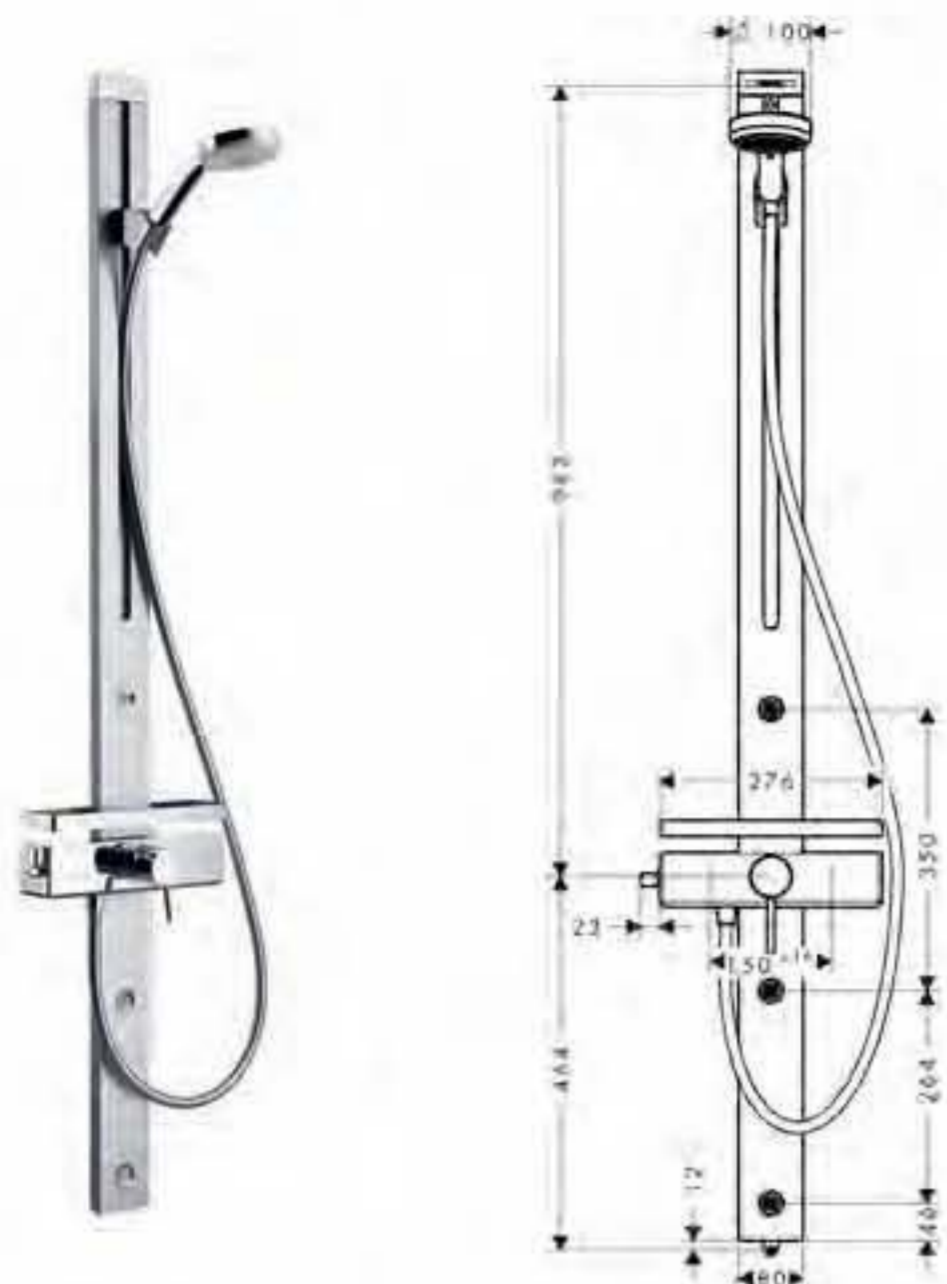

**Croma 100
panel de ducha**

- Cromo 100 Multi teleducha (ref.28536000)
- Isiflex flexo 1,60m (ref.28276000)
- 3 ducha laterales
- Mezclador monomando
- Inversor
- Panel de aluminio
- Excéntricas 150 ± 12mm

Cromo

27105000