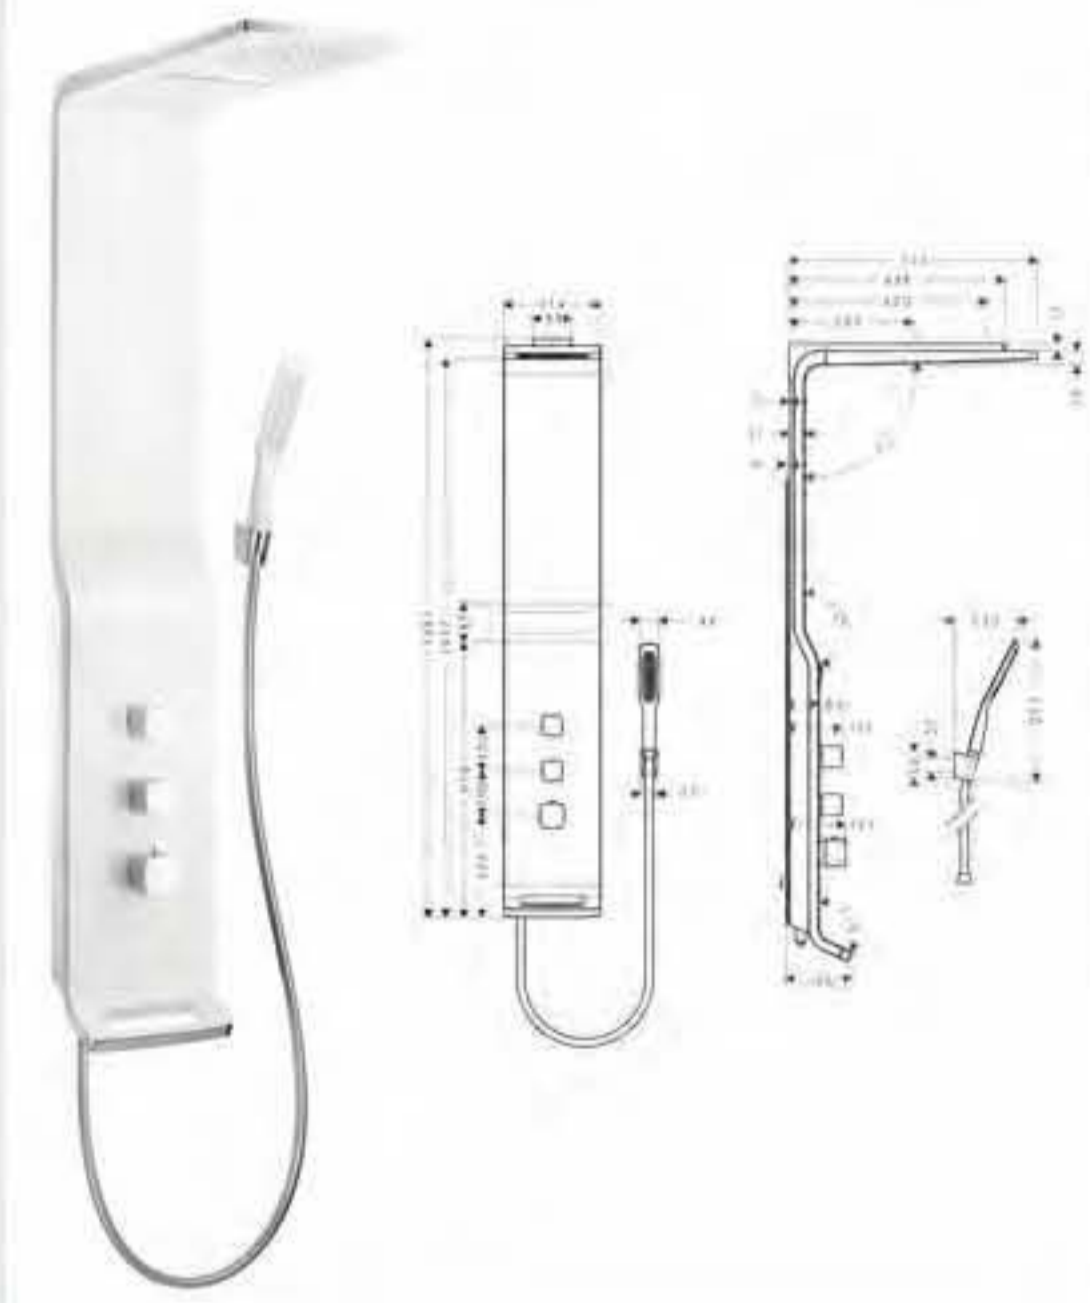

- Opcional:
- Set de montaje en esquina (ref.27158000)

**Raindance Connect S 240 AIR Showerpipe**

Cromo

27164000

- Raindance S 240 AIR ducha fija
- Brazo de ducha 460mm
- Rain Connector en la barra de ducha para cambiar de ducha fija a teleducha
- Teleducha con mecanismo integrado para el conector
- Isiflex flexo 1,60m (ref.28276000)
- Tecnología AirPower de inyección de aire
- Sistema antical QuickClean
- Calzo de compensación (ref.98681000)

- Opcional:
- Set de montaje en esquina (ref.27158000)

**Croma 100 Reno Showerpipe**

Cromo

27139000

- Ducha fija Ø 160mm (ref.27450000)
- Croma 100 Vario teleducha (ref.28535000)
- Isiflex flexo 1,60m (ref.28276000)
- Isiflex flexo 0,80m para conexión de agua
- Sistema antical QuickClean
- Inversor
- Calzo de compensación (ref.95239000)

- Opcional:
- Set de montaje en esquina (ref.27158000)

Nota: en la imagen con Fixfit toma de agua. No incluido.

Paneles

**Raindance Lift  
panel de ducha**

blanco/cromo

27008400

- Raindance Rainfall 180 AIR 2jet ducha fija
- 2 tipos de chorro: RainAir (Ø 180mm con tecnología de inyección de aire AirPower), RainFlow (cascada 170mm)
- PuraVida 120 AIR 1jet teleducha (ref.28558400)
- Isiflex flexo 1,60m (ref.28276000)
- Porter'S soporte (ref.28331000)
- Termostato
- Llave de paso
- Inyector
- Regulable en altura 200mm