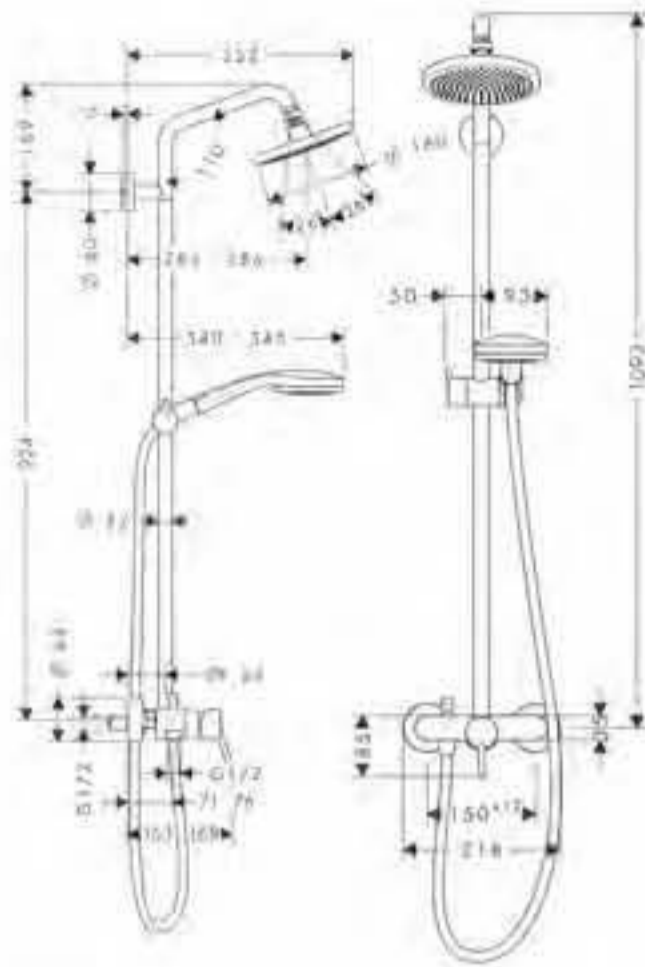

Croma 100 Showerpipe mezclador monomando ducha

- Ducha fija Ø 160mm (ref.27450000)
- Croma 100 Vario teleducha (ref.28535000)
- Isiflex flexo 1,60m (ref.28276000)
- Sistema antical QuickClean
- Inversor
- Excéntricas 150 ± 12mm
- Calzo de compensación (ref.95239000)

Cromo

27154000