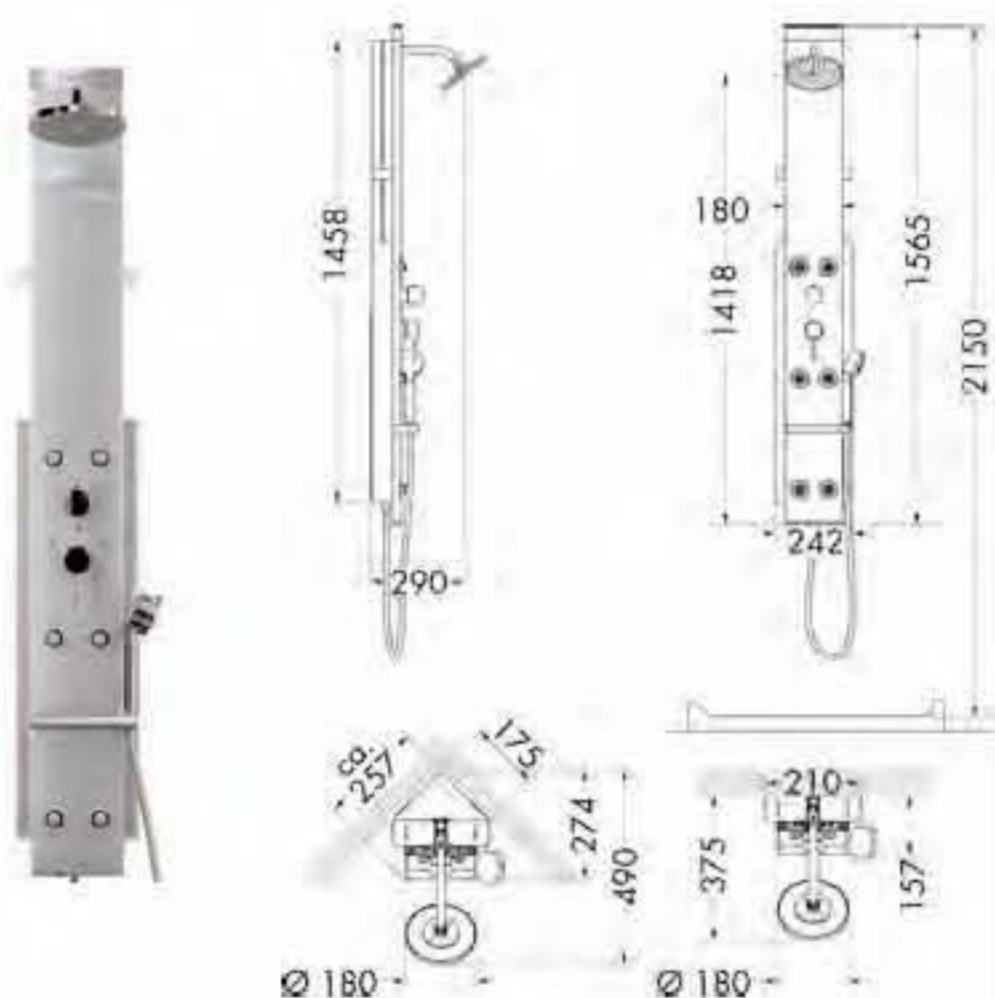

**Pharo Lift 2
panel de ducha**

- Raindance S 180 AIR ducha fija
- Teleducha
- 6 duchas laterales
- Termostato
- Llave de paso e inversor
- Regulable en altura 200mm
- Perfil de aluminio con dos jaboneras laterales

Opcional:

- Set de montaje en esquina cromo (ref.26215000)
- Set de montaje en esquina blanco (ref.26214000)

satincromo
blanco

26870000
26871000

Set de montaje en esquina

- Para lift 2 panel de ducha

satincromo
blanco

26215000
26214000