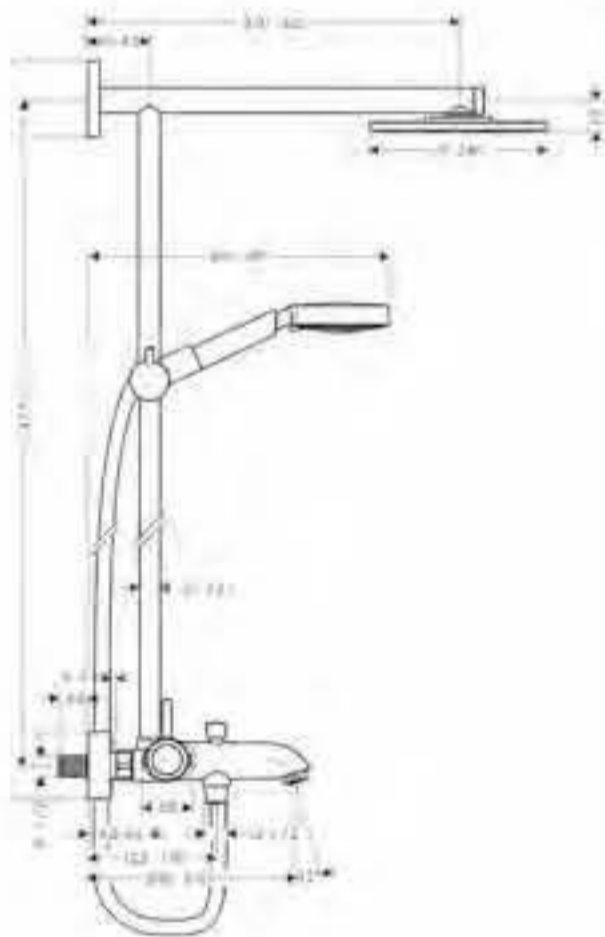

Showerpipes mezclador monomando baño/ducha

Raindance S 240 AIR Showerpipe mezclador monomando baño/ducha

- Raindance S 240 AIR ducha fija
- Brazo de ducha 350mm
- Raindance S 100 AIR 3jet teleducha (ref.28504000)
- Isiflex flexo 2,00 (ref.28274000)
- Tecnología AirPower de inyección de aire
- Sistema antical QuickClean
- Inversor
- Excéntricas 150 ± 12mm
- Calzo de compensación (ref.98681000)

cromo

27101000