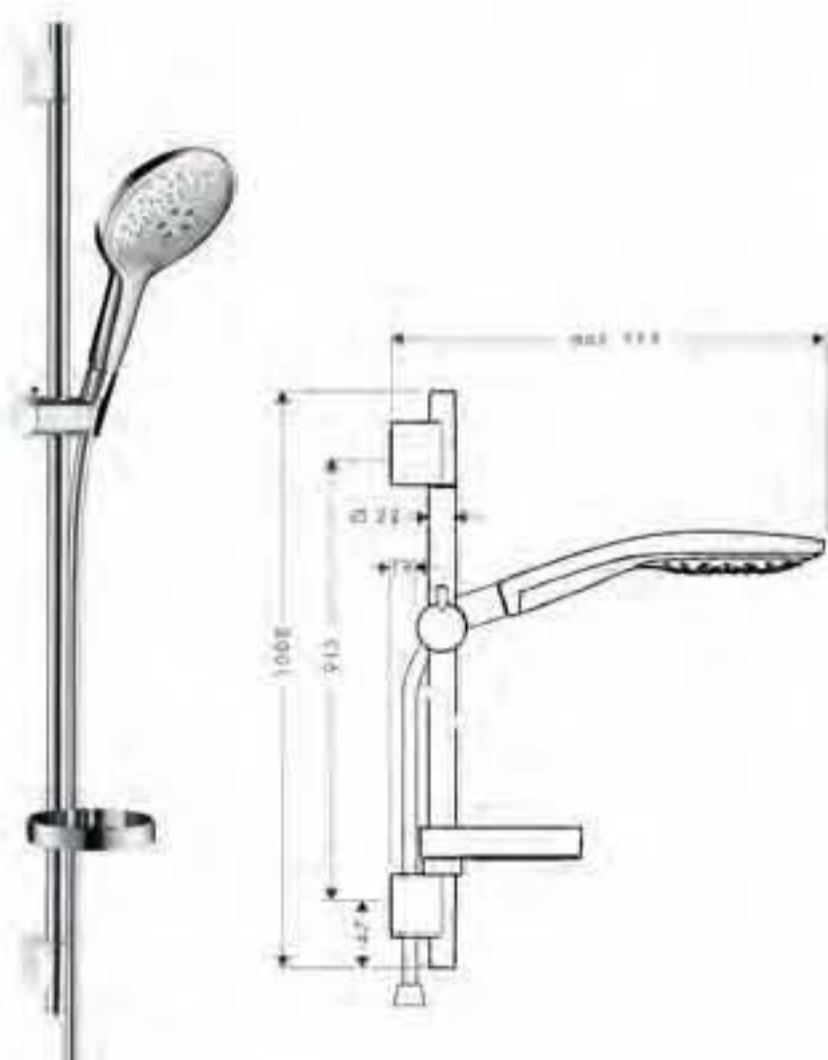

Sets de ducha

hansgrohe

PuraVida set de ducha

PuraVida Unica Set 0,90m

- PuraVida 150 3jet teleducha (ref.28557xxx)
- PuraVida Unica barra de ducha 0,90m (ref.27844000)
- Isiflex flexo 1,60m (ref.28276000)
- Calzo de compensación (ref.98993000)

cromo
blanco/cromo

27853000
27853400

Opcional:

- Set de montaje en esquina (ref.28694000)

Raindance Select sets de ducha

**Raindance Select 150 AIR 3jet/
Unica'S Puro Set 0,90m**

- Raindance Select 150 AIR 3jet teleducha (ref.28587xxx)
- Isiflex flexo 1,60m (ref.28276000)
- Unica'S Puro barra de ducha 0,90m (ref.28631000)
- Casetta'Puro jabonera (ref.28679000)
- Calzo de compensación (ref.97450000)