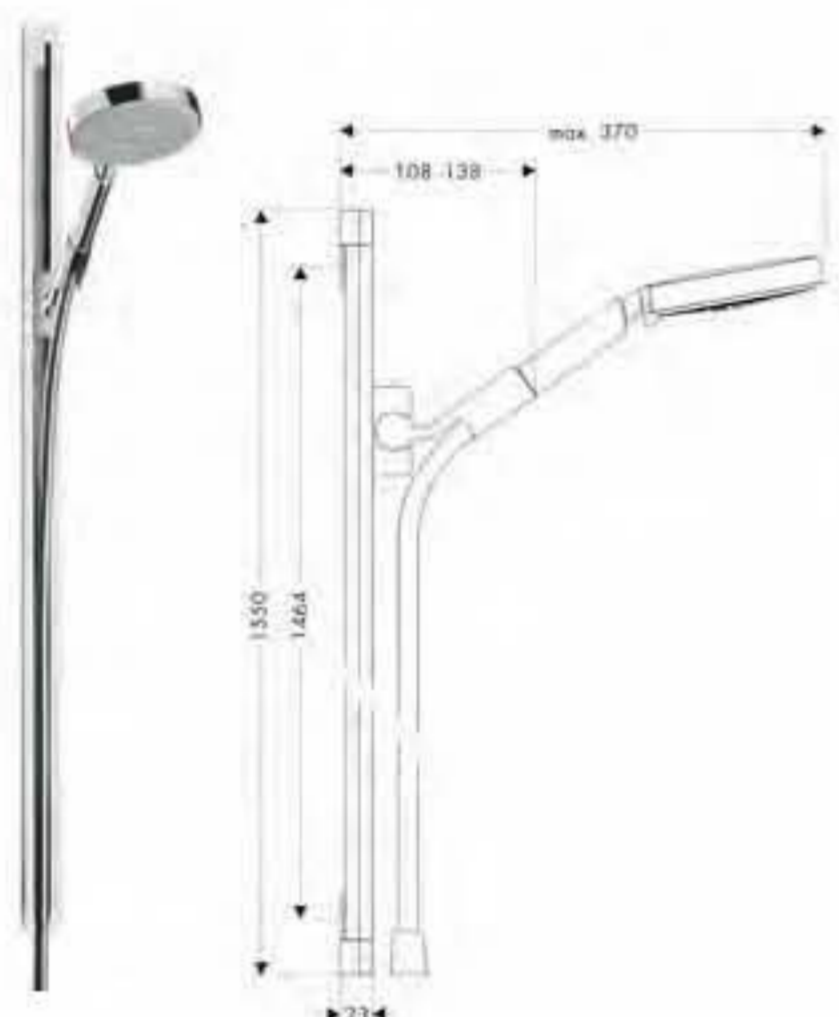

Raindance S 150 AIR 3jet/Raindance Unica'S Set 1,50m

cromo

27638000

- Raindance S 150 AIR 3jet teleducha (ref.28519000)
- Isiflex flexo 1,60m (ref.28276000)
- Unica'S barra de ducha 1,50m (ref.27637000)
- Calzo de compensación (ref.98993000)

Opcional:

- Casetta'S jabonera (ref.28684000)
- Set de montaje en esquina (ref.28694000)