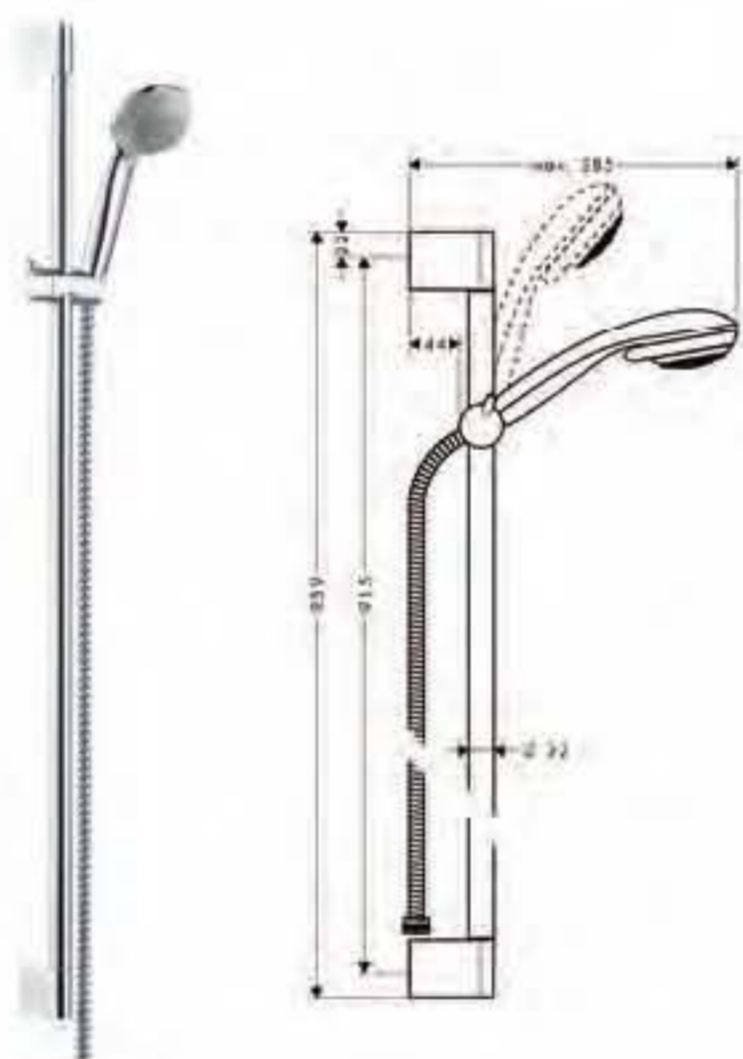

Crometta 85 Vario/Unica'Crometta Set 0,90m

cromo

27762000

- Crometta 85 Vario teleducha (ref.28562000)
- Unica'Crometta barra de ducha 0,90m (ref.27614000)
- Metaflex flexo 1,60m (ref.28266000)
- Calzo de compensación (ref.97450000)

Opcional:

- Casetta'C jabonera (ref.28678000)