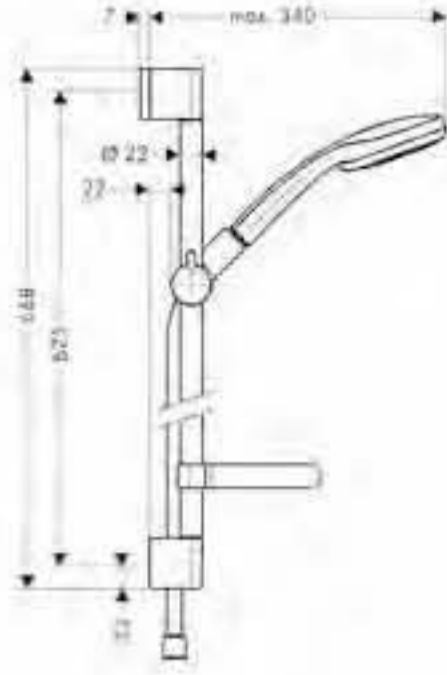

Croma 100 sets de ducha

Croma 100 Multi/Unica'C Set 0,65m

cromo

27775000

- Croma 100 Multi teleducha (ref.28536000)
- Unica'C barra de ducha 0,65m (ref.27611000)
- Isiflex flexo 1,60m (ref.28276000)
- Casetta'C jabonera (ref.28678000)
- Calzo de compensación (ref.97450000)

Nota: también disponible en versión EcoSmart