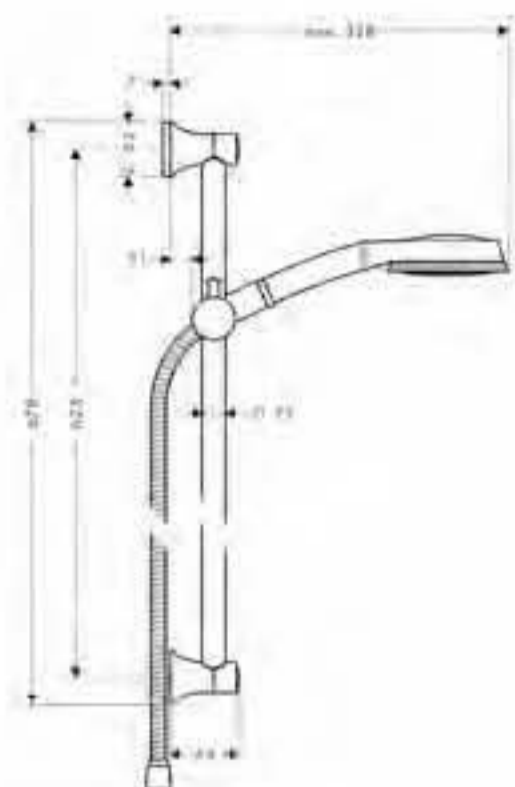

Croma 100 Classic Multi/Unica'Classic Set 0,65m

- Croma 100 Classic Multi teleducha (ref.28539xxx)
- Unica'Classic barra de ducha 0,65m (ref.27617xxx)
- Sensoflex flexo 1,60m (ref.28136xxx)
- Calzo de compensación (ref.98992xxx)

Opcional:

- Casetta'C jabonera (ref.28678000)

cromo
níquel cepillado

27769000
27769820