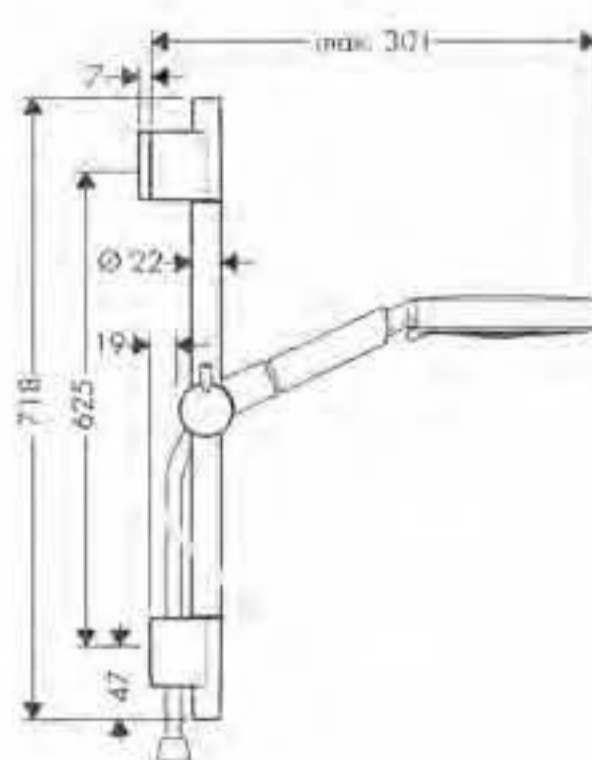

Raindance S sets de ducha

Raindance S 150 AIR 3jet/Unica'S Puro Set 0,65m

cromo

27898000

- Raindance S 150 AIR 3jet teleducha (ref.28519000)
- Isiflex flexo 1,60m (ref.28276000)
- Unica'S Puro barra de ducha 0,65m (ref.28632000)
- Casetta'S Puro jabonera (ref.28679000)
- Calzo de compensación (ref.97450000)