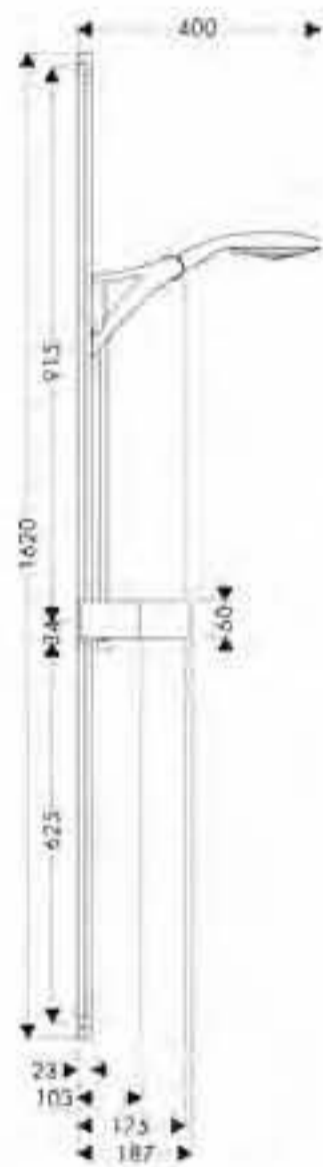

Raindance E 150 AIR 3jet/Raindance Unica Set 1,50m

cromo

27888000

- Raindance E 150 AIR 3jet teleducha (ref.28518000)
- Isiflex flexo 1,60m (ref.28276000)
- Unica'D barra de ducha 1,50m
- Casetta Raindance jabonera (ref.28698000)
- Calzo de compensación (ref.28697000)

Opcional:

- Set de montaje en esquina (ref.28696000)