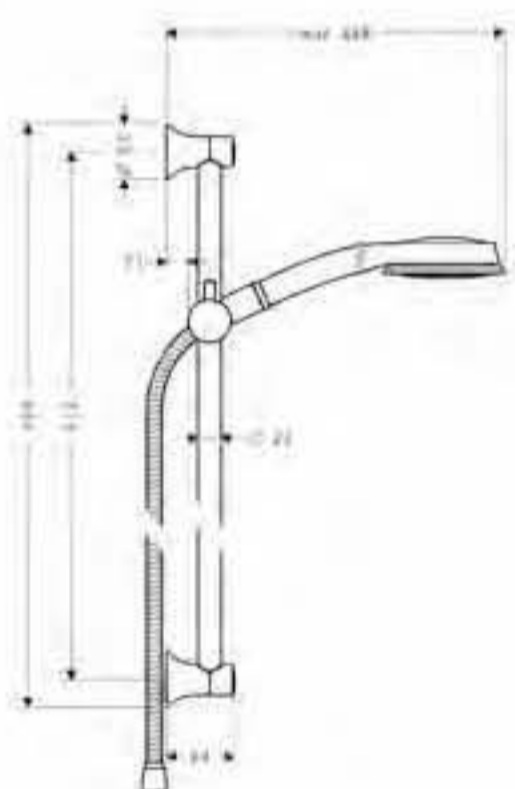

Croma 100 Classic Multi/Unica'Classic Set 0,90m

- Croma 100 Classic Multi teleducha (ref.28539xxx)
- Unica'Classic barra de ducha 0,90m (ref.27616xxx)
- Sensoflex flexo 1,60m (ref.28136xxx)
- Calzo de compensación (ref.98992xxx)

Opcional:

- Casetta'C jabonera (ref.28678000)

cromo
níquel cepillado

27768000
27768820