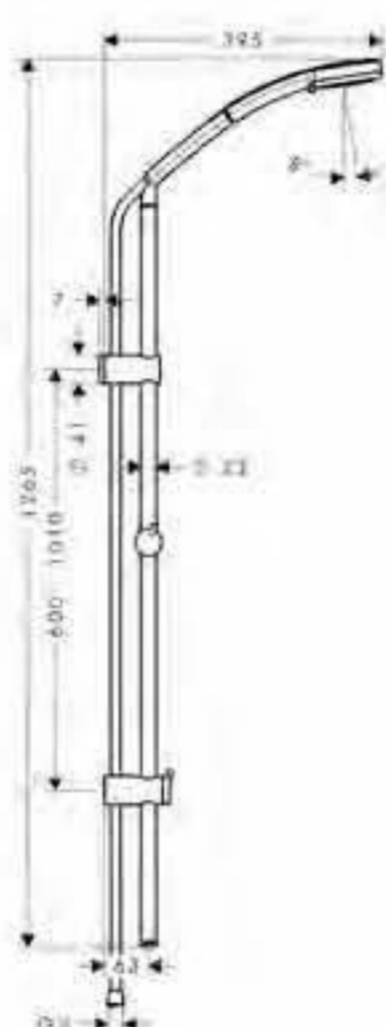

Croma 100 Multi/Unica'Reno Lift Set

cromo

27791000

- Croma 100 Multi teleducha (ref.28536000)
- Barra de ducha 1,05m regulable en 20cm aprox.
- Isiflex flexo 2,00m (ref.28274000)
- Soporte orientable
- Ajuste de ángulo en 2 posiciones