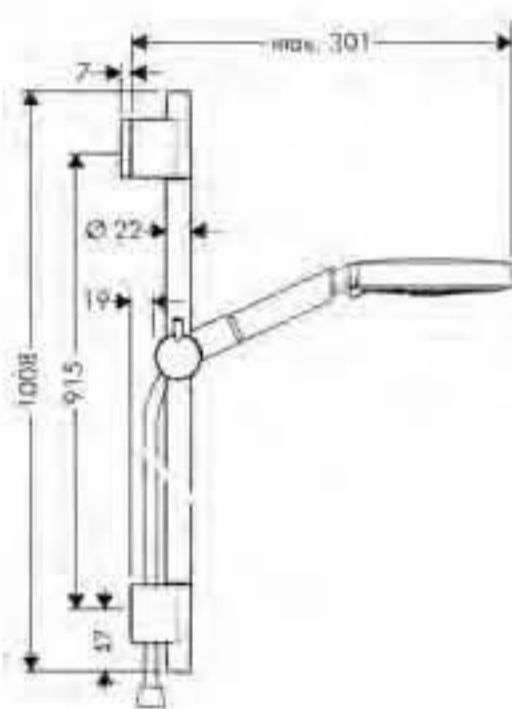

Raindance S 150 AIR 3jet/Unica'S Puro Set 0,90m

cromo

27895000

- Raindance S 150 AIR 3jet teleducha (ref.28519000)
- Isiflex flexo 1,60m (ref.28276000)
- Unica'S Puro barra de ducha 0,90m (ref.28631000)
- Casetta'S Puro jabonera (ref.28679000)
- Calzo de compensación (ref.97450000)