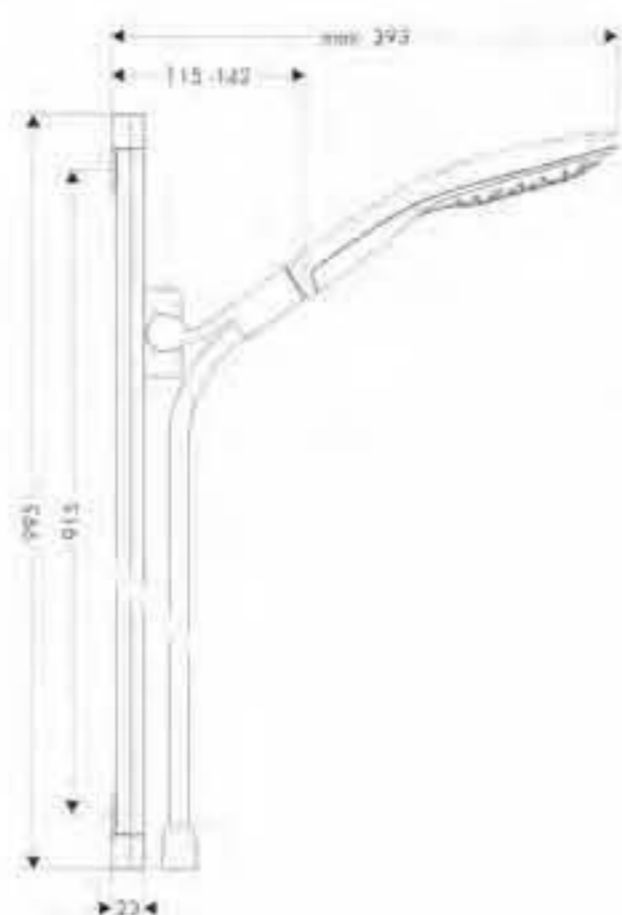

**Raindance Select 150 /
Raindance Unica'S Set 0,90 m**

- Raindance Select 150 AIR 3jet teleducha (ref.28587000)
- Isiflex flexo 1,60m (ref.28276000)
- Raindance Unica'S barra de ducha 0,90m (ref.27636000)
- Calzo de compensación (ref.98993000)

Cromo

26626000