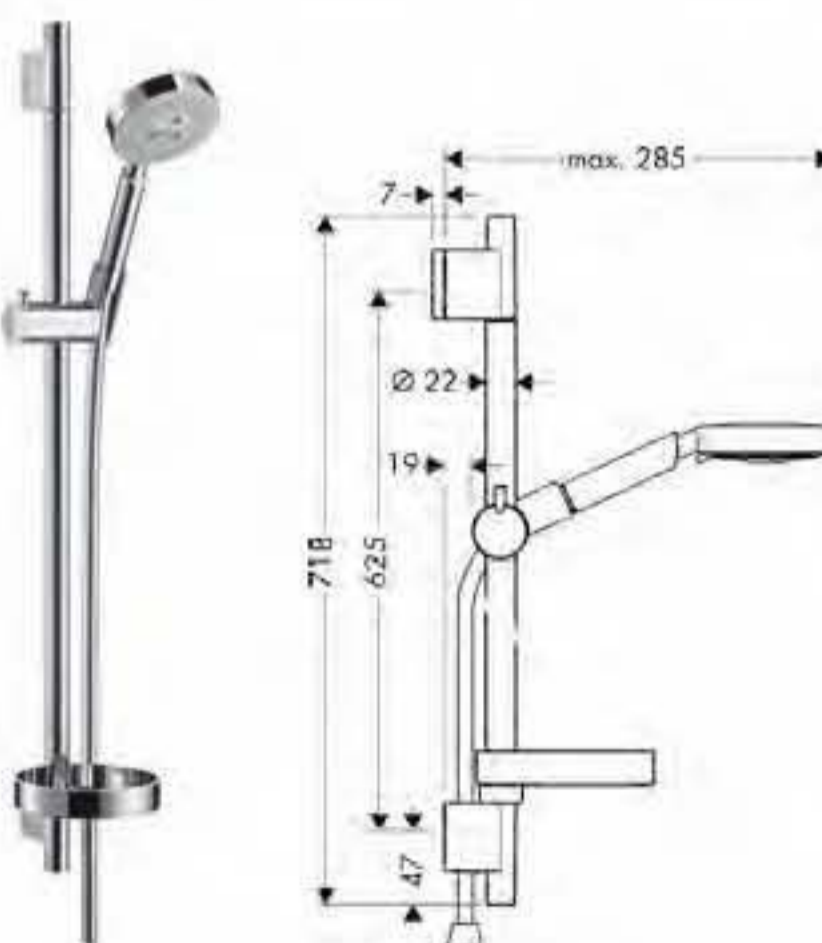

Raindance S 100 AIR 3jet/Unica'S Puro Set 0,65m

cromo

27882000

- Raindance S 100 AIR 3jet teleducha (ref.28504000)
- Isiflex flexo 1'60m (ref.28276000)
- Unica'S Puro barra de ducha 0'65m (ref.28632000)
- Casetta'S Puro jabonera (ref.28679000)
- Calzo de compensación (ref.97450000)

Nota: también disponible en versión EcoSmart