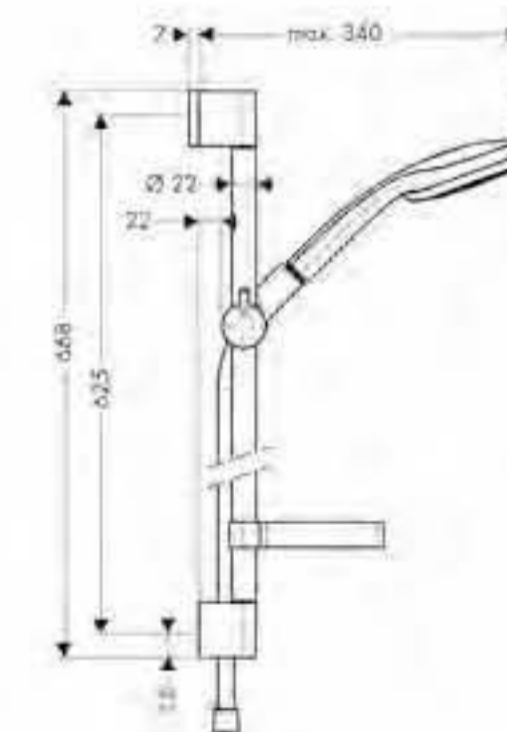

Croma 100 Vario/Unica'C Set 0,65m

cromo

27772000

- Croma 100 Vario teleducha (ref.28535000)
- Unica'C barra de ducha 0,65m (ref.27611000)
- Isiflex flexo 1,60m (ref.28276000)
- Casetta'C jabonera (ref.28678000)
- Calzo de compensación (ref.97450000)

Nota: también disponible en versión EcoSmart