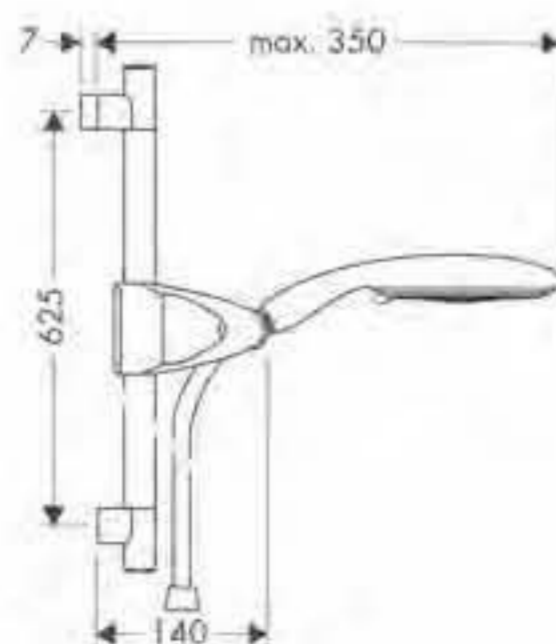

**Raindance E 150 AIR 3jet/Unica'D Set
0,65m**

- Raindance E 150 AIR 3jet teleducha (ref.28518000)
- Unica'D barra de ducha 0,65m (ref.27933000)
- Casetta'D jabonera (ref.28664000)
- Calzo de compensación (ref.96186000)

Cromo

27897000

Opcional:

- Set de montaje en esquina (ref.28683000)