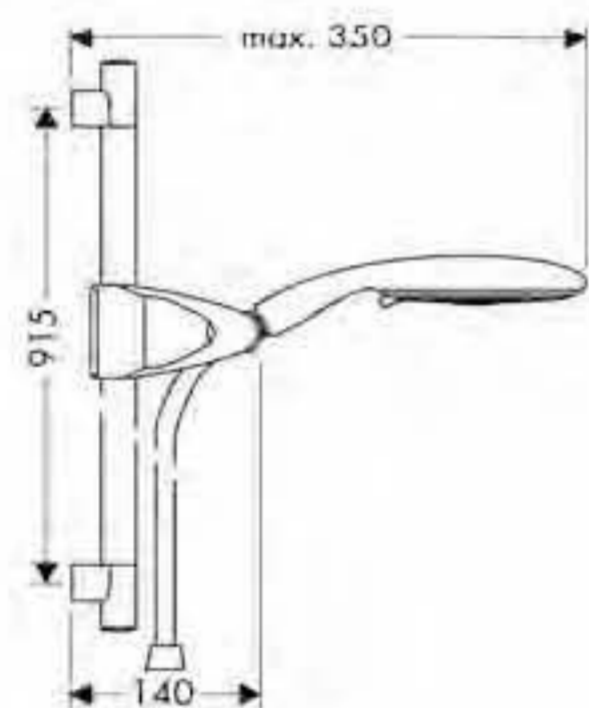

Raindance E sets de ducha

**Raindance E 150 AIR 3jet/
Unica'D Set 0,90m**

- Raindance E 150 AIR 3jet teleducha (ref.28518000)
- Unica'D barra de ducha 0,90m (ref.27930000)
- Casetta'D jabonera (ref.28664000)
- Calzo de compensación (ref.96186000)

Cromo

27894000

Opcional:

- Set de montaje en esquina (ref.28683000)