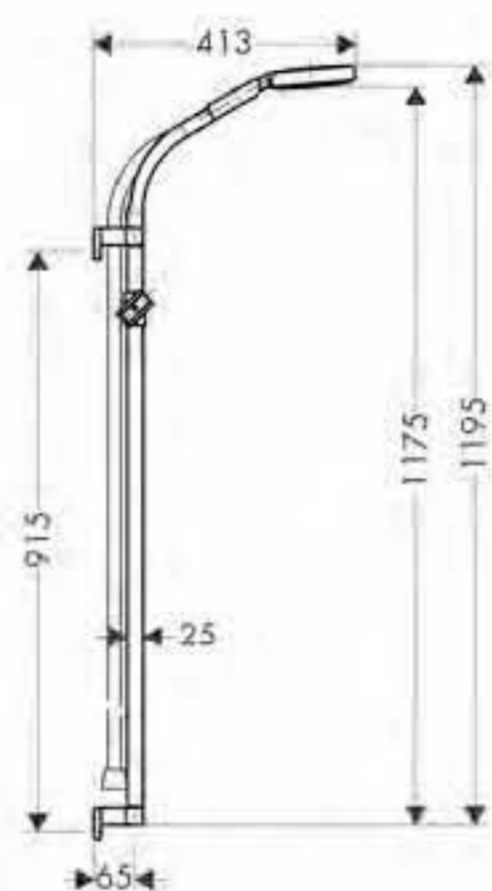

Raindance S 150 AIR 3jet/Rainbow Set 0,90m

Cromo

27876000

- Raindance S 150 AIR 3jet teleducha (ref.28519000)
- Isiflex flexo 2,00m (ref.28274000)
- Barra de ducha 0,90m con soporte orientable

1. Opcional:
2. Calzo de compensación (ref.28699000)