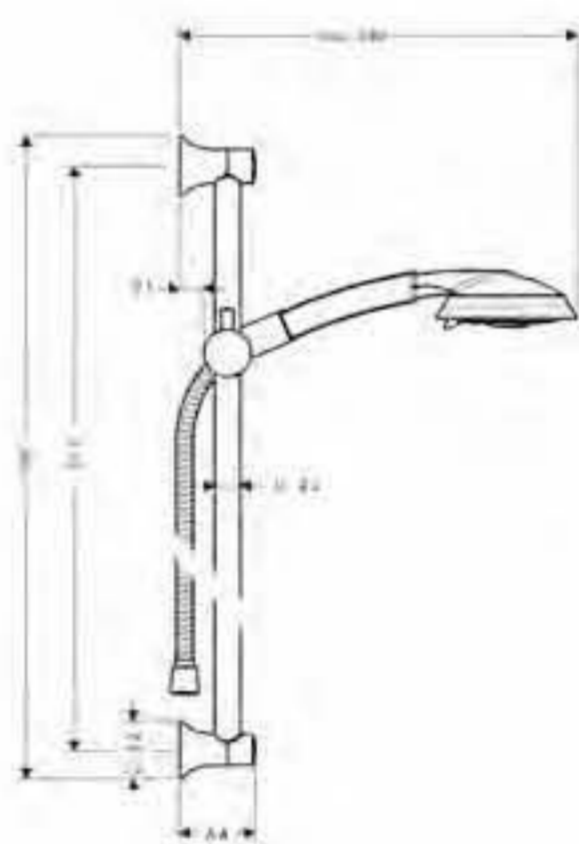

Raindance Classic sets de ducha

Raindance Classic 100 AIR 3jet/Unica'Classic Set 0,90m

Cromo

27841000

níquel cepillado

27841820

- Raindance Classic 100 AIR 3jet teleducha (ref.28548xxx)
- Unica'Classic barra de ducha 0,90m (ref.27616xxx)
- Sensoflex flexo 1,60m (ref.28136xxx)
- Calzo de compensación (ref.98992xxx)

1. Opcional:
2. Casetta'C jabonera (ref.28678000)