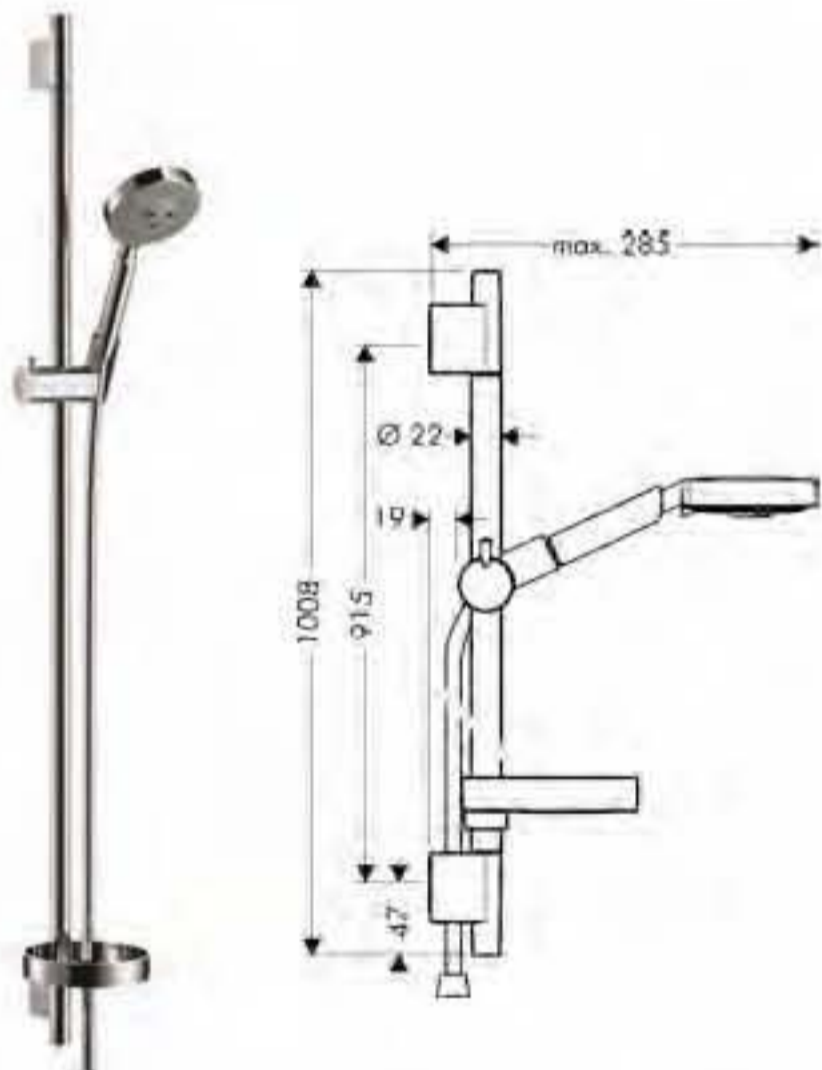

Raindance S 100 AIR 3jet/Unica'S Puro Set 0,90m

cromo

27880000

- Teleducha Raindance S 100 AIR 3jet (ref.28504000)
- Isiflex flexo 1,60m (ref.28276000)
- Unica'S Puro barra de ducha 0,90m (ref.28631000)
- Casetta'S Puro jabonera (ref.28679000)
- Calzo de compensación (ref.97450000)