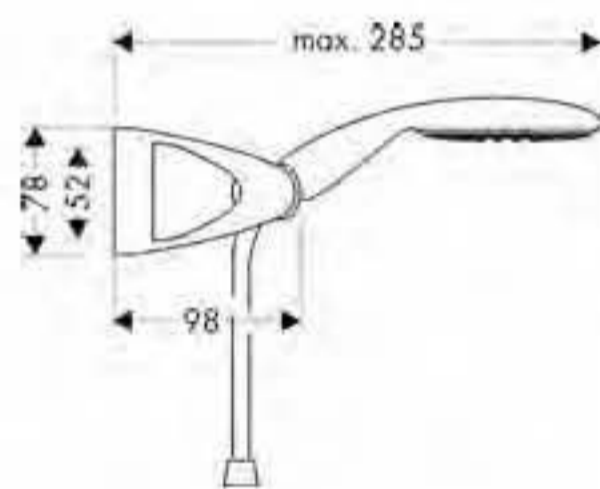

Raindance E porter sets

Raindance E 100 AIR 1jet/Porter'D Set

Cromo

27572000

- Raindance E 100 AIR 1jet teleducha (ref.28508000)
- Isiflex flexo 1'25m (ref.28272000)
- Porter'D soporte de ducha (ref.27526000)