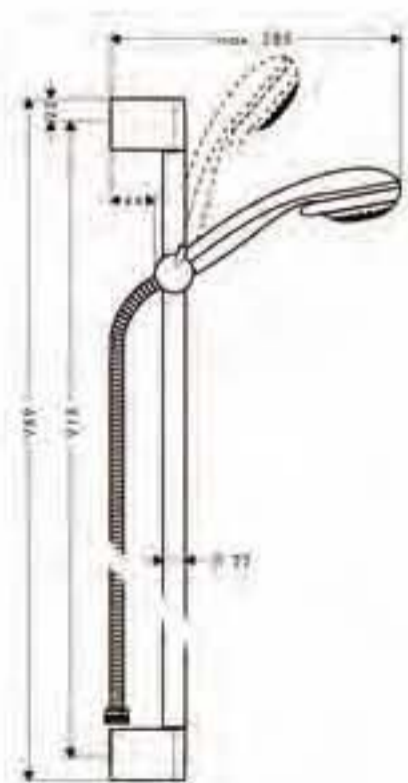

Crometta 85 sets de ducha

Crometta 85 Multi/Unica'Crometta Set 0,90m

- Crometta 85 Multi teleducha (ref.28563000)
- Unica'Crometta barra de ducha 0,90m (ref.27614000)
- Metaflex flexo 1,60m (ref.28266000)
- Calzo de compensación (ref.9745000)

Opcional:

- Casetta'C jabonera (ref.28678000)

cromo

27766000