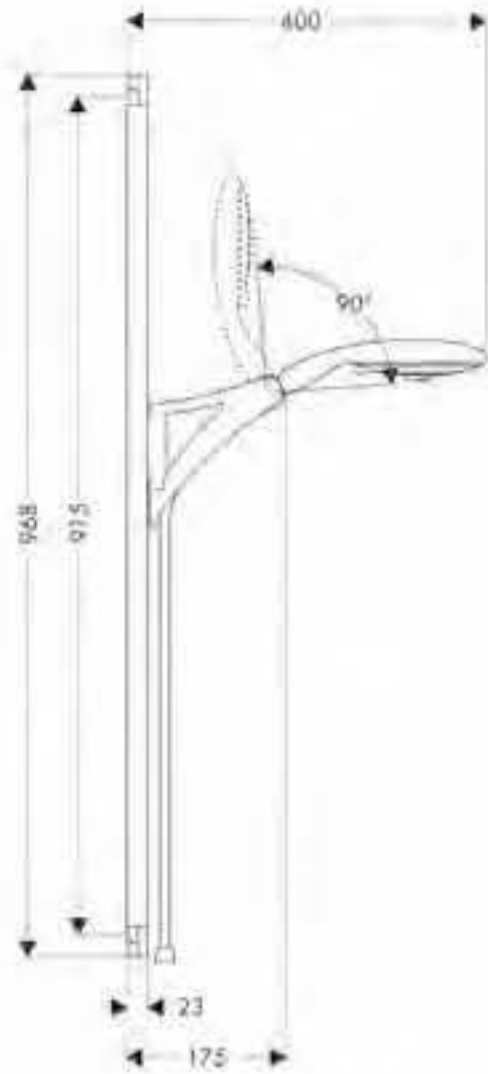

Raindance E 150 AIR 3jet/Raindance Unica Set 0,90m

cromo

27874000

- Raindance E 150 AIR 3jet teleducha (ref.28518000)
- Isiflex flexo 1,60m (ref.28276000)
- Raindance Unica barra de ducha 0,90m (ref.27590000)
- Calzo de compensación (ref.28697000)

Opcional:

- Raindance Casetta jabonera (ref.28698000)
- Set de montaje en esquina (ref.28696000)

Nota: también disponible en versión EcoSmart