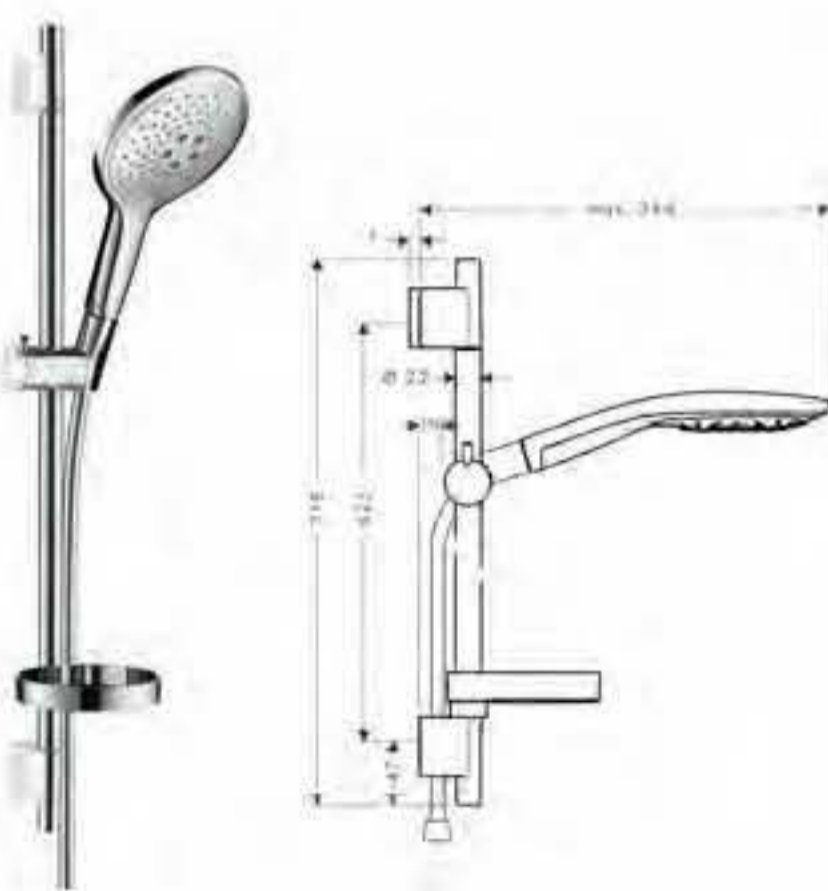

cromo
blanco/cromo

27853000
27853400

Opcional:

- Set de montaje en esquina (ref.28694000)

Raindance Select sets de ducha

**Raindance Select 150 AIR 3jet/
Unica'S Puro Set 0,90m**

- Raindance Select 150 AIR 3jet teleducha (ref.28587xxx)
- Isiflex flexo 1,60m (ref.28276000)
- Unica'S Puro barra de ducha 0,90m (ref.28631000)
- Casetta'Puro jabonera (ref.28679000)
- Calzo de compensación (ref.97450000)

cromo
blanco/cromo

27803000
27803400

**Raindance Select 150 AIR 3jet/
Unica'S Puro Set 0,65m**

- Raindance Select 150 AIR 3jet teleducha (ref.28587xxx)
- Isiflex flexo 1,60m (ref.28276000)
- Unica'S Puro barra de ducha 0,65m (ref.28632000)
- Casetta'Puro jabonera (ref.28679000)
- Calzo de compensación (ref.97450000)