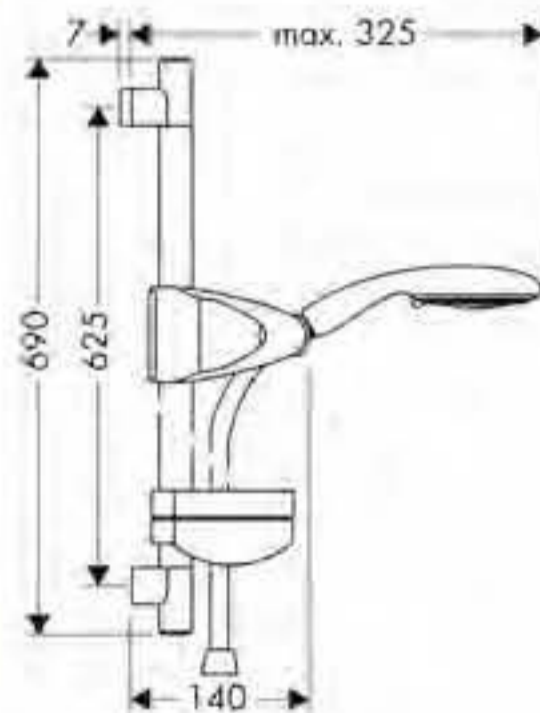

Raindance E 100 AIR 3jet/Unica'D Set 0,65m

cromo

27883000

- Raindance E 100 AIR 3jet teleducha (ref.28502000)
- Unica'D barra de ducha 0,65m (ref.27933000)
- Isiflex flexo 1,60m (ref.28276000)
- Casetta'D jabonera (ref.28664000)
- Calzo de compensación (ref.96186000)

Opcional:

- Set de montaje en esquina (ref.28683000)

Nota: también disponible en versión EcoSmart