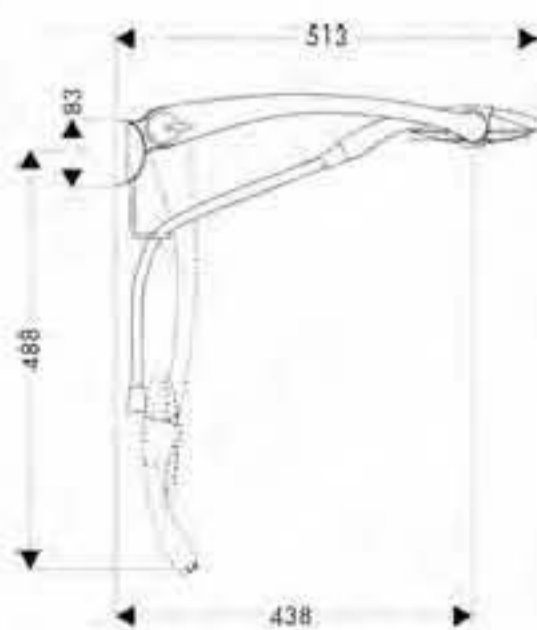

Raindance E 150 AIR Allrounder Set

cromo

28110000

- Raindance E150 AIR 3jet teleducha (ref.28518000)
- Isiflex flexo 1,60m (ref.28276000)
- Soporte de ducha con posición ducha fija, teleducha y ducha lateral

Opcional:

- Set de montaje en esquina (ref.28105000)
- Adaptador empotrado (ref.28108000)