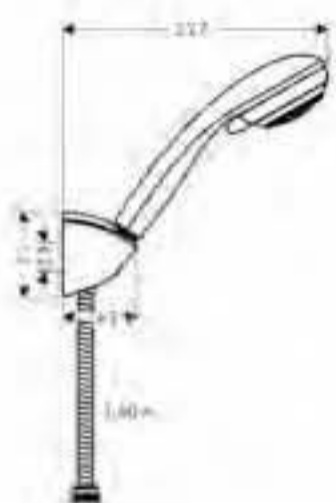

Crometta 85 Vario/Porter'C Set

- Crometta 85 Vario teleducha (ref.28562000)
- Porter'C soporte de ducha (ref.27521000)
- Metaflex flexo 1,60m (ref.28266000)

cromo

27559000