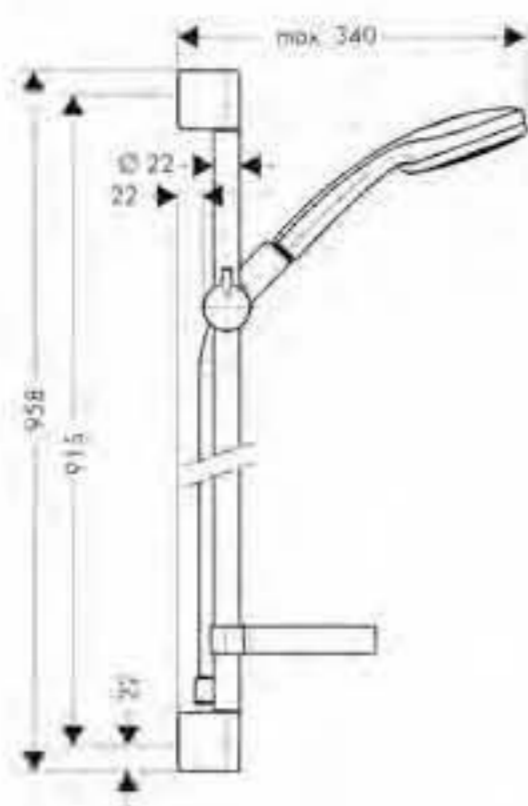

Croma 100 Vario/Unica'C Set 0,90m

cromo

27771000

- Croma 100 Vario teleducha (ref.28535000)
- Unica'C barra de ducha 0,90m (ref.27610000)
- Isiflex flexo 1,60m (ref.28276000)
- Casetta'C jabonera (ref.28678000)
- Calzo de compensación (ref.97450000)

Nota: también disponible en versión EcoSmart