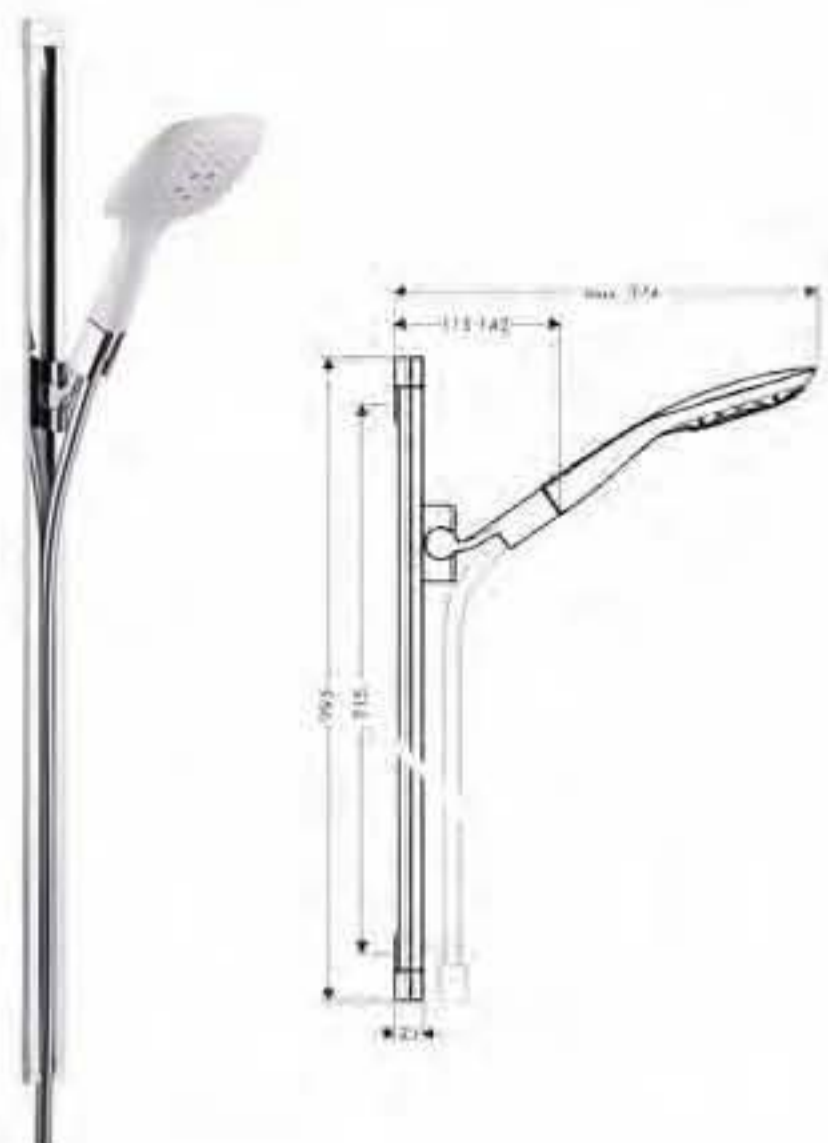

Sets de ducha

hansgrohe

PuraVida set de ducha

PuraVida Unica Set 0,90m

- PuraVida 150 3jet teleducha (ref.28557xxx)
- PuraVida Unica barra de ducha 0,90m (ref.27844000)
- Isiflex flexo 1,60m (ref.28276000)
- Calzo de compensación (ref.98993000)

cromo
blanco/cromo

27853000
27853400

Opcional:

- Set de montaje en esquina (ref.28694000)

Raindance Select sets de ducha

**Raindance Select 150 AIR 3jet/
Unica'S Puro Set 0,90m**

- Raindance Select 150 AIR 3jet teleducha (ref.28587xxx)
- Isiflex flexo 1,60m (ref.28276000)
- Unica'S Puro barra de ducha 0,90m (ref.28631000)
- Casetta'Puro jabonera (ref.28679000)
- Calzo de compensación (ref.97450000)