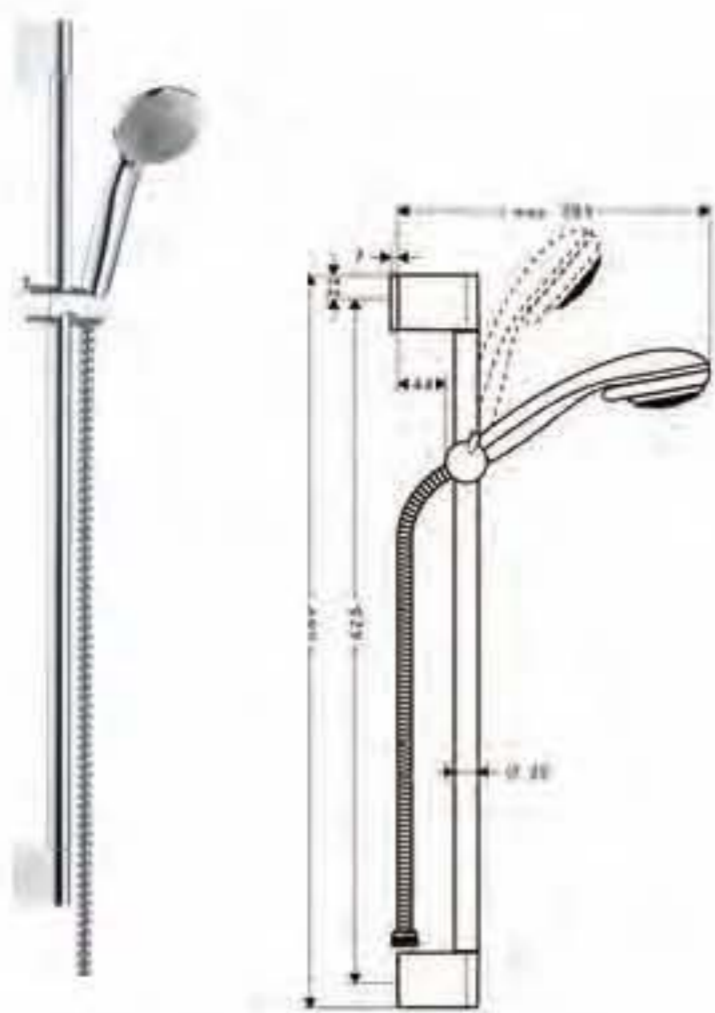

Crometta 85 Vario/Unica'Crometta Set 0,65m

cromo

27763000

- Crometta 85 Vario teleducha (ref.28562000)
- Unica'Crometta barra de ducha 0,65m (ref.27615000)
- Metaflex flexo 1,60m (ref.28266000)
- Calzo de compensación (ref.97450000)

Opcional:

- Casetta'C jabonera (ref.28678000)