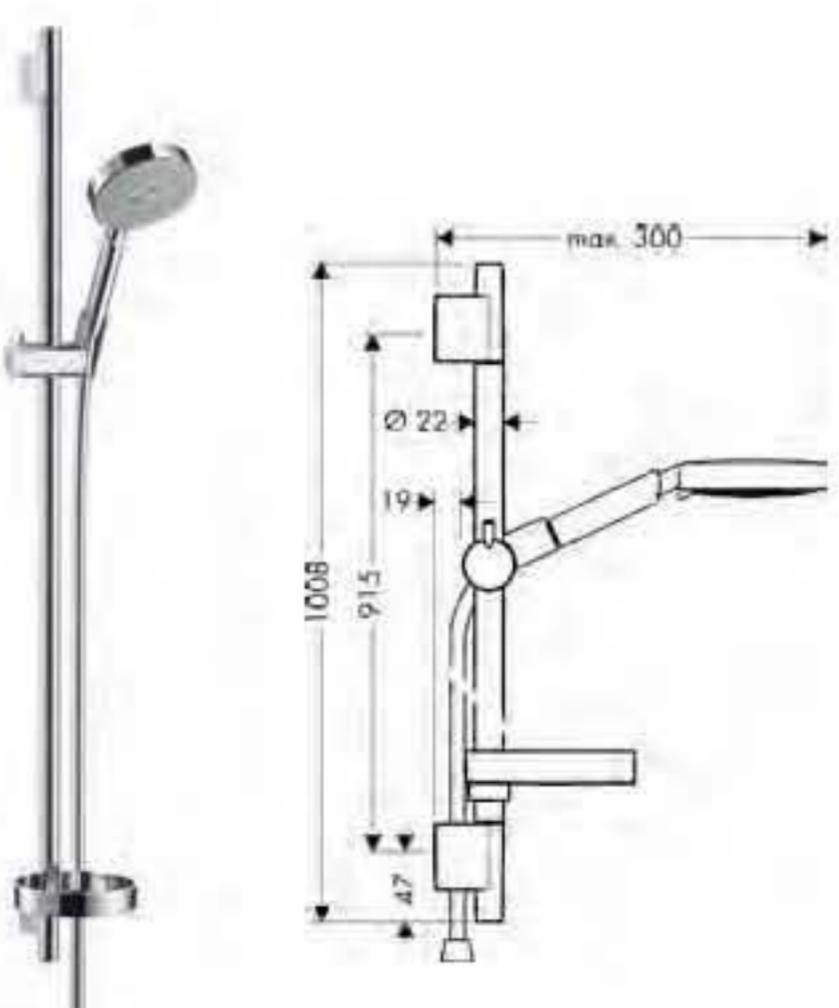

Raindance S 120 AIR 3jet/Unica'S Puro Set 0,90m

cromo

27884000

- Teleducha Raindance S 120 AIR 3jet (ref.28514000)
- Isiflex flexo 1,60m (ref.28276000)
- Unica'S Puro barra de ducha 0,90m (ref.28631000)
- Casetta'S Puro jabonera (ref.28679000)
- Calzo de compensación (ref.97450000)