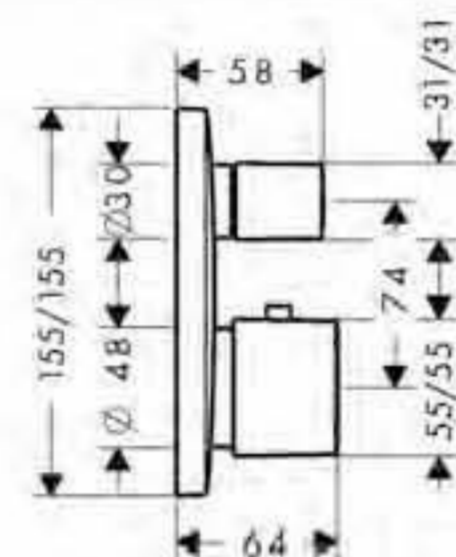

Termostato con llave de paso empotrado
· Caudal 26 l/min aprox. a 3 bar
· Embellecedor con manecilla

blanco/cromo
cromo

15775400
15775000

A completar con:
· iBox universal cuerpo empotrado (ref.01800180)