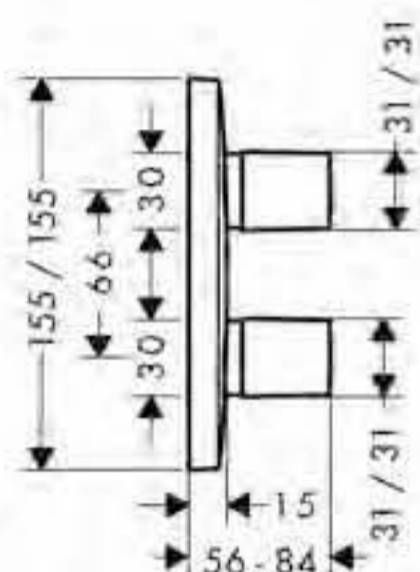

**iControl llave de paso e inversor
empotrado**

- Embellecedor con manecillas
- 1 entrada, 3 salidas
- Llave de paso para una salida y llave de paso e inversor para 2 salidas
- Los 2 mandos pueden funcionar simultáneamente

A completar con:

- iBox universal cuerpo empotrado (ref.01800180)

Opcional:

- Florón de alargó (ref.15597000)

blanco/cromo
cromo

15777400
15777000