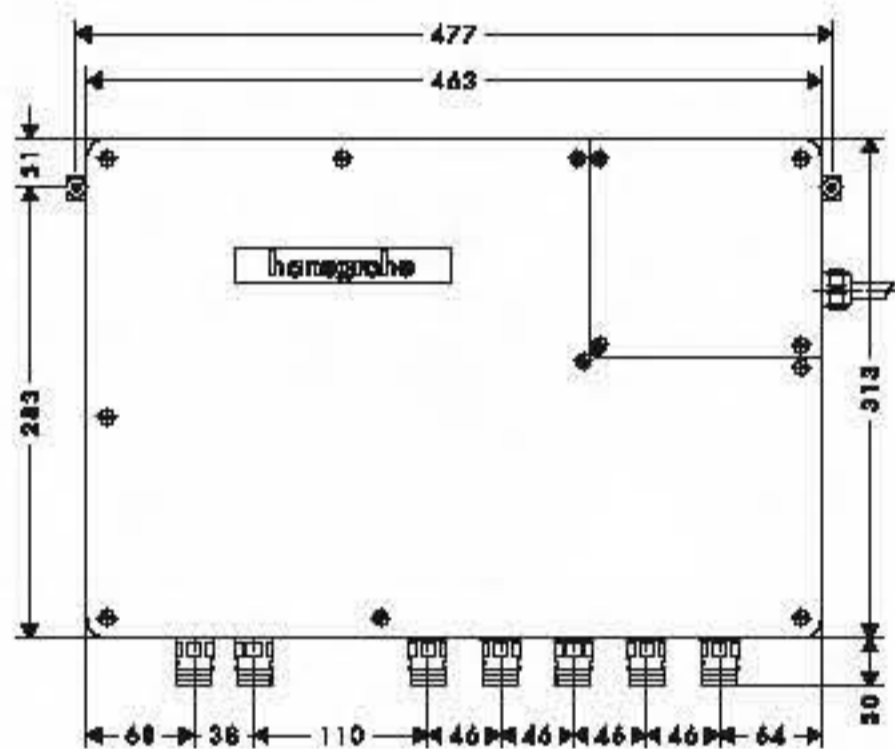

RainBrain

- Sin control de caudal
- Control de ducha electrónico
- Puede controlar hasta 5 tipos de ducha
- Pantalla táctil intuitiva
- Botón giratorio para regular la temperatura
- Termostato electrónico
- Función warm-up para precalentar el agua
- Función pausa para las duchas
- Control de luz externa
- Reproductor MP3 con Bluetooth
- Posibilidad de programar las preferencias de 5 usuarios

Se compone de 2 elementos:

- Panel de control
- Caja de instalación (conexión eléctrica 220V/50Hz)

A completar con:

- RainBrain cuerpo empotrado (ref.15840180)

Opcional:

- RainBrain set de control de luz (ref.27189000)

blanco/cromo
cromo

15841400
15841000