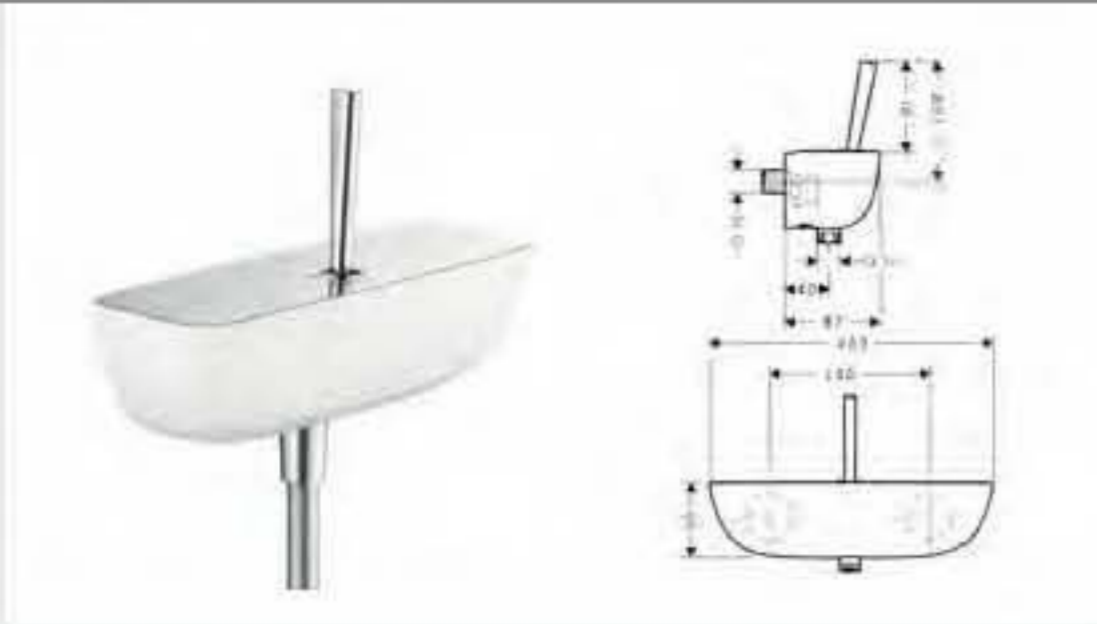

Ducha

Mezclador monomando de ducha visto

- Caudal 20 l/min aprox.
- Excéntricas 150 ± 12mm

blanco/cromo
cromo

15672400
15672000