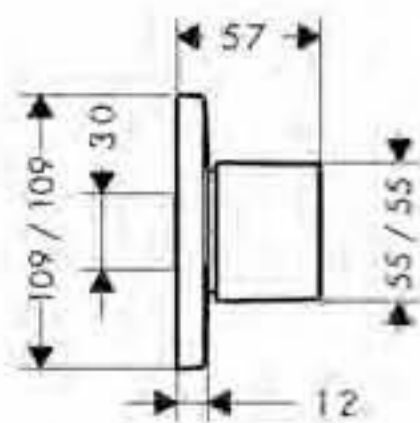

**Trio llave de paso e inversor/
Quattro inversor empotrado**

- Embellecedor con manecilla

A completar con:

- Trio cuerpo empotrado (ref.15981180)
- Quattro cuerpo empotrado (ref.15930180)

blanco/cromo
cromo

15937400
15937000