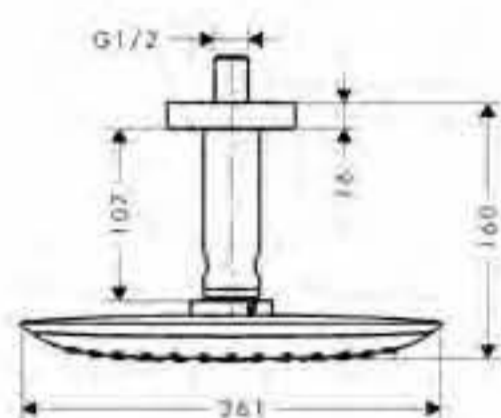

**PuraVida 400 AIR
ducha de techo**

- Ducha fija rectangular
- 1 tipo de chorro: RainAir
- Tecnología AirPower de inyección de aire
- Sistema antical QuickClean
- Conexión de techo cromo 100mm
- Versión en 2 colores con parte superior en acabado cromo

blanco/cromo
cromo

27390400
27390000