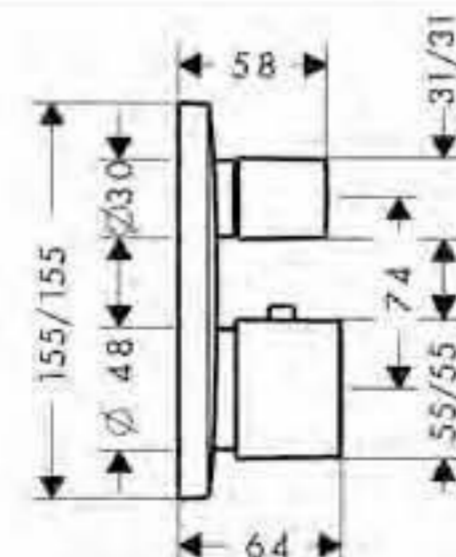

Termostato con llave de paso e inversor empotrado
· Caudal 26 l/min aprox. a 3 bar
· Termoelemento

blanco/cromo
cromo

15771400
15771000

A completar con:
· iBox universal cuerpo empotrado (ref.01800180)