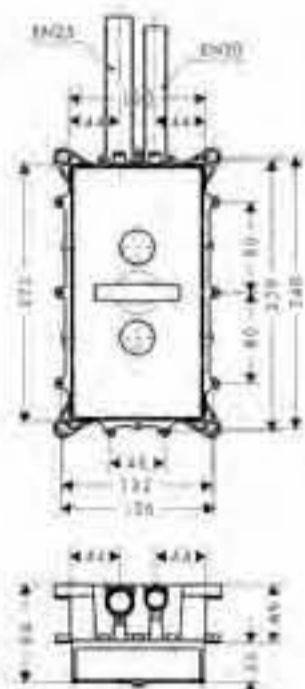

Se compone de 2 elementos:

- Panel de control
- Caja de instalación (conexión eléctrica 220V/50Hz)

A completar con:

- RainBrain cuerpo empotrado (ref.15840180)

Opcional:

- RainBrain set de control de luz (ref.27189000)

blanco/cromo  
cromo

15841400  
15841000

**RainBrain cuerpo empotrado**

- Cuerpo empotrado para panel de control
- Bloque de conexión con entradas DN20 para agua fría y caliente con llave de paso y filtro integrados
- 5 salidas DN20
- Tubo de Ø 20mm para el cable de conexión entre el panel de control y la caja de instalación