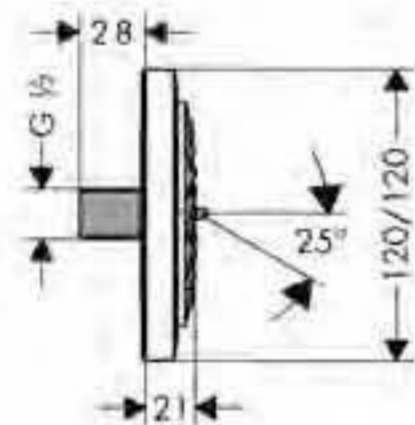

Ducha lateral

PuraVida 100 AIR ducha lateral

- Cabezal Ø 100mm
- Caudal 4,5 l/min aprox. a 3 bar
- Tecnología AirPower de inyección de aire
- Embellecedor rectangular en cromo
- Sistema antical QuickClean
- Mecanismo de giro 360°
- Ángulo del chorro 25°
- Versión en 2 colores con disco en blanco

blanco/cromo
 Cromo

28430400
 28430000