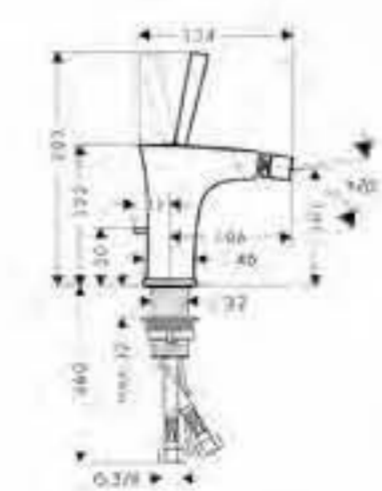

Bidé

Mezclador monomando de bidé

- Vaciador automático de 1 1/4"
- Limitador de caudal 7 l/min EcoSmart

blanco/cromo
cromo

15270400
15270000