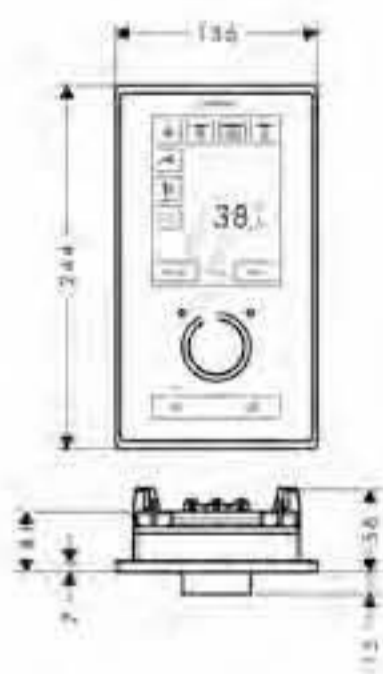

RainBrain

- Sin control de caudal
- Control de ducha electrónico
- Puede controlar hasta 5 tipos de ducha
- Pantalla táctil intuitiva
- Botón giratorio para regular la temperatura
- Termostato electrónico
- Función warm-up para precalentar el agua
- Función pausa para las duchas
- Control de luz externa
- Reproductor MP3 con Bluetooth
- Posibilidad de programar las preferencias de 5 usuarios

Se compone de 2 elementos:

- Panel de control
- Caja de instalación (conexión eléctrica 220V/50Hz)

A completar con:

- RainBrain cuerpo empotrado (ref.15840180)

Opcional:

- RainBrain set de control de luz (ref.27189000)

blanco/cromo
cromo

15841400
15841000