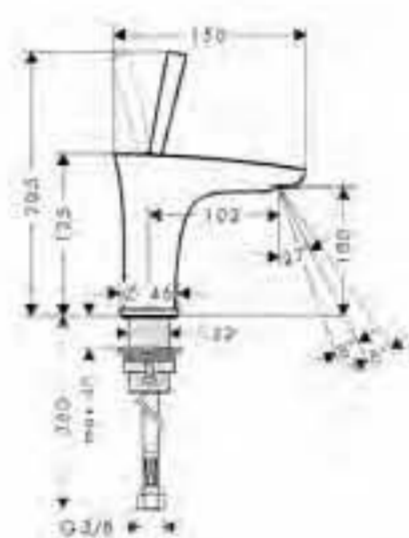

blanco/cromo  
 cromo

15085400  
 15085000

**Batería americana de lavabo**

- Vaciador Push-Open de 1 1/4"
- Limitador de caudal 5 l/min EcoSmart
- Chorro ajustable

blanco/cromo  
 cromo

15073400  
 15073000