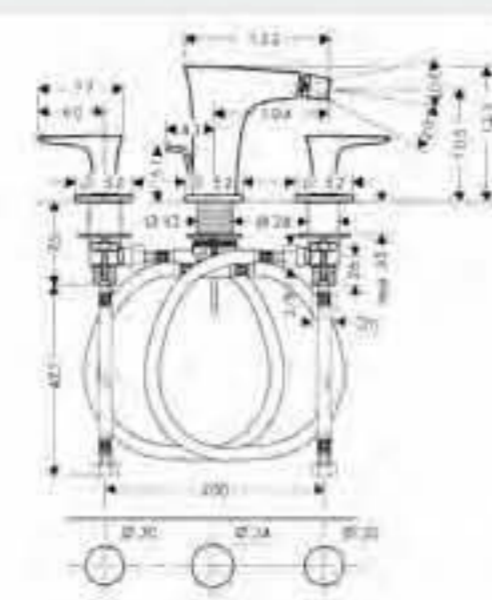

Batería americana de bidé

- Vaciador automático de 1 1/4"
- Limitador de caudal 7 l/min EcoSmart

blanco/cromo
cromo

15273400
15273000