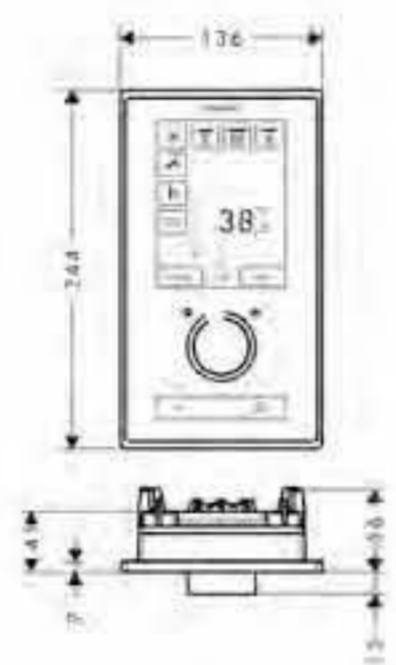

RainBrain

RainBrain

- Con control de caudal
- Control de ducha electrónico
- Puede controlar hasta 5 tipos de ducha
- Pantalla táctil intuitiva
- Botón giratorio para regular la temperatura y el caudal
- Termostato electrónico
- Función warm-up para precalentar el agua
- Función pausa para las duchas
- Control de luz externa
- Reproductor MP3 con Bluetooth
- Posibilidad de programar las preferencias de 5 usuarios

Se compone de 2 elementos:

- Panel de control
- Caja de instalación (conexión eléctrica 220V/50Hz)

A completar con:

- RainBrain cuerpo empotrado (ref.15840180)

Opcional:

- RainBrain set de control de luz (ref.27189000)

blanco/cromo

15842400

15842000