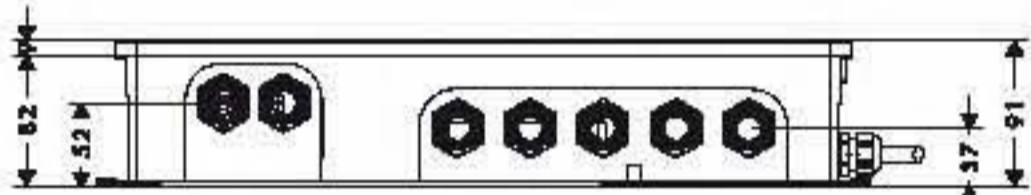

RainBrain

- Sin control de caudal
- Control de ducha electrónico
- Puede controlar hasta 5 tipos de ducha
- Pantalla táctil intuitiva
- Botón giratorio para regular la temperatura
- Termostato electrónico
- Función warm-up para precalentar el agua
- Función pausa para las duchas
- Control de luz externa
- Reproductor MP3 con Bluetooth
- Posibilidad de programar las preferencias de 5 usuarios

Se compone de 2 elementos:

- Panel de control
- Caja de instalación (conexión eléctrica 220V/50Hz)

A completar con:

- RainBrain cuerpo empotrado (ref.15840180)

Opcional:

- RainBrain set de control de luz (ref.27189000)

blanco/cromo
cromo

15841400
15841000