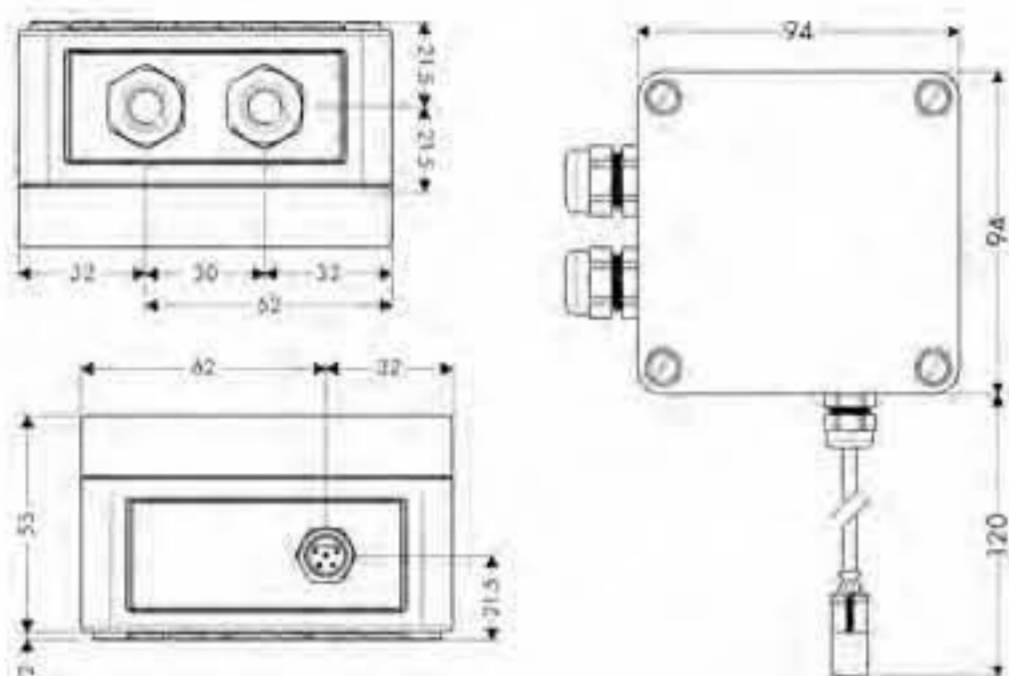

RainBrain set de control de luz

- Conexión eléctrica 230V/50Hz, 500W máx.
- Cable de conexión 7m

27189000

Teleduchas