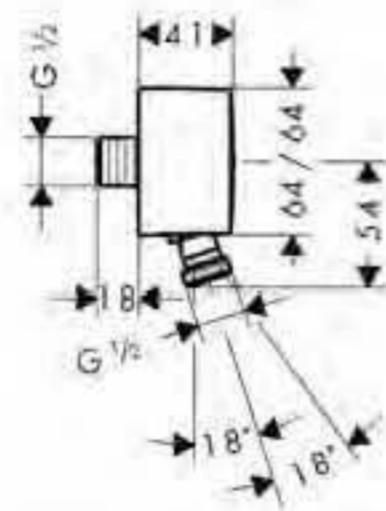

cromo

98993000

**Porter'S soporte de ducha**

- Para flexos con tuerca cónica
- Apto para todas las teleduchas

Cromo

28331000

**Fixfit PuraVida toma de agua**

- Válvula anti-retomo
- Rótula articulada