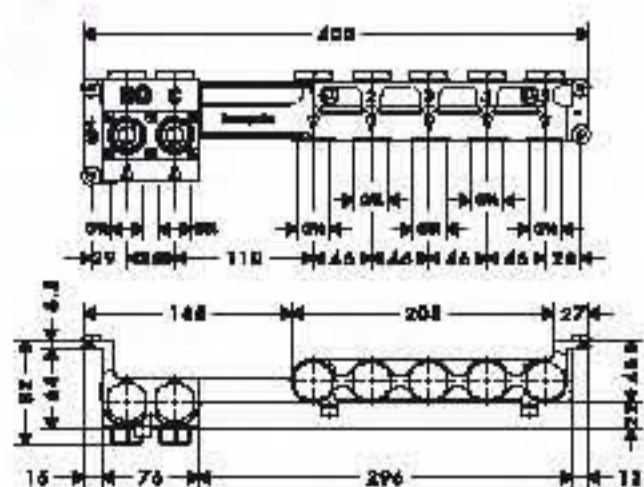

RainBrain cuerpo empotrado

- Cuerpo empotrado para panel de control
- Bloque de conexión con entradas DN20 para agua fría y caliente con llave de paso y filtro integrados
- 5 salidas DN20
- Tubo de Ø 20mm para el cable de conexión entre el panel de control y la caja de instalación

15840180