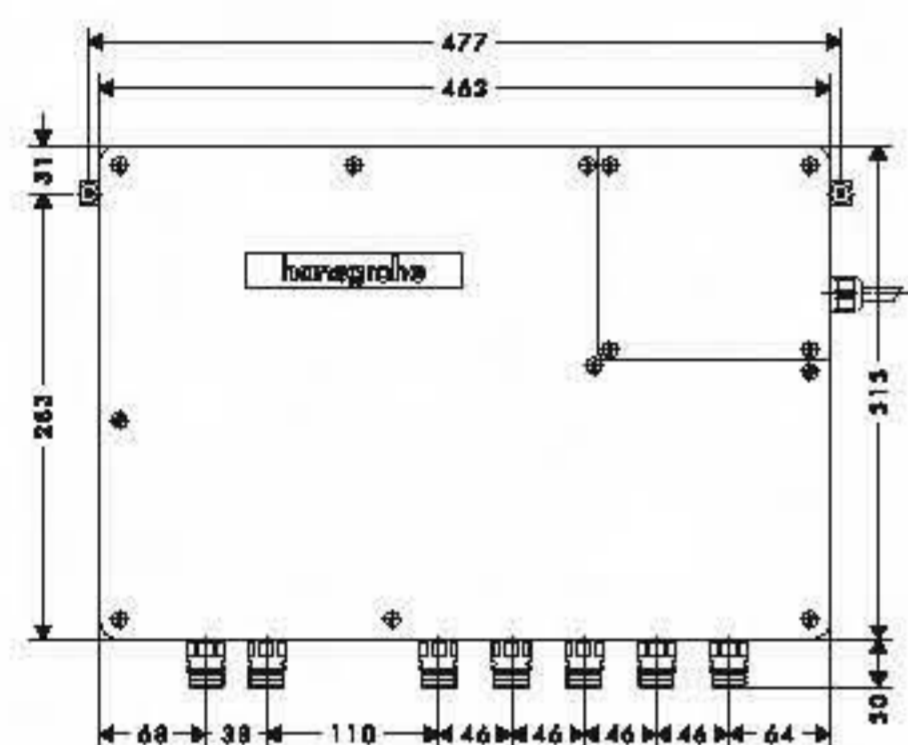

RainBrain

RainBrain

- Con control de caudal
- Control de ducha electrónico
- Puede controlar hasta 5 tipos de ducha
- Pantalla táctil intuitiva
- Botón giratorio para regular la temperatura y el caudal
- Termostato electrónico
- Función warm-up para precalentar el agua
- Función pausa para las duchas
- Control de luz externa
- Reproductor MP3 con Bluetooth
- Posibilidad de programar las preferencias de 5 usuarios

Se compone de 2 elementos:

- Panel de control
- Caja de instalación (conexión eléctrica 220V/50Hz)

A completar con:

- RainBrain cuerpo empotrado (ref.15840180)

Opcional:

- RainBrain set de control de luz (ref.27189000)

blanco/cromo

15842400

15842000