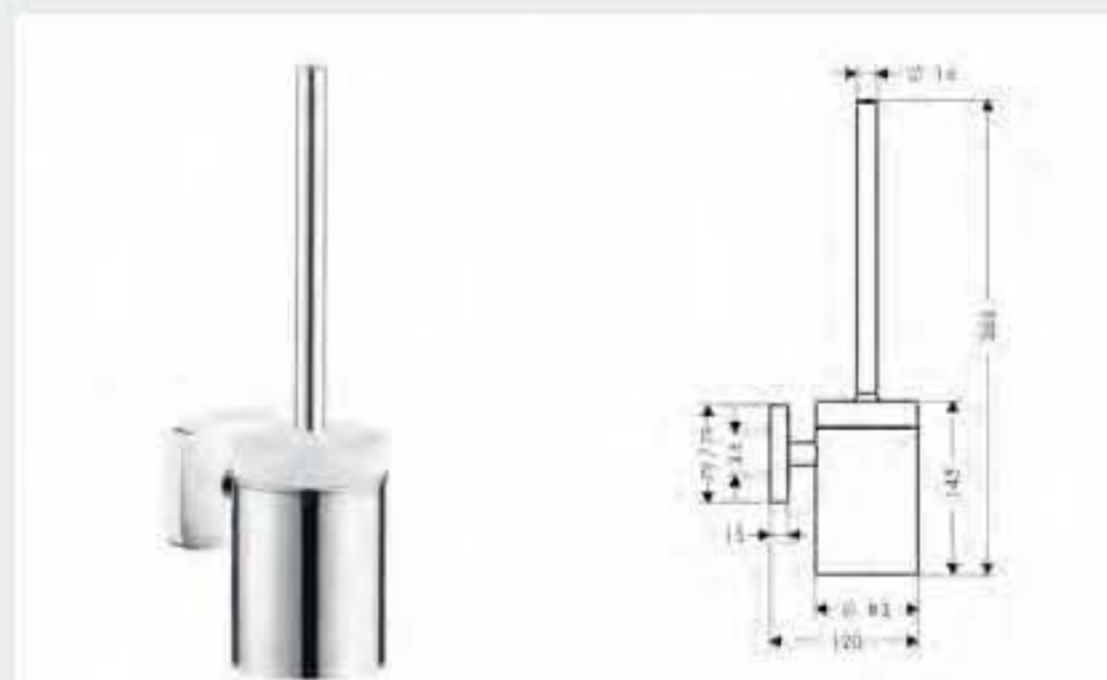

Portaescobilla WC

· Escobilla

cromo

41505000