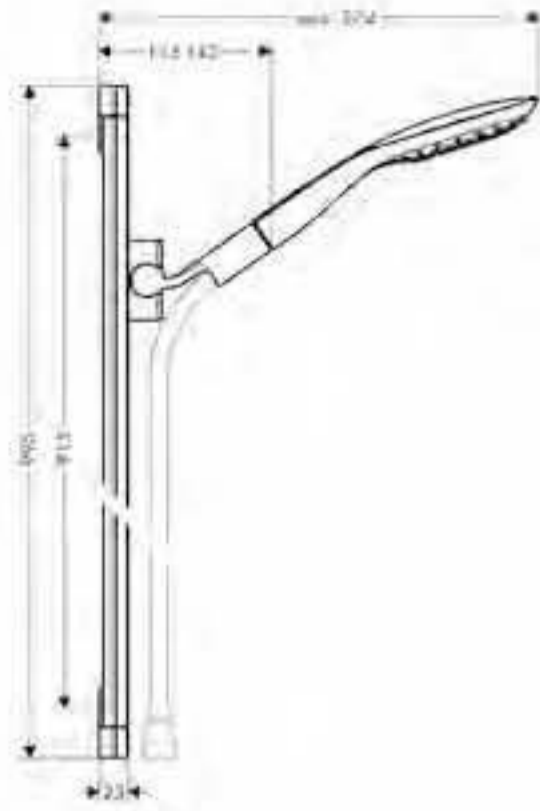

Set de ducha

PuraVida Unica Set 0,90m

- PuraVida 150 AIR 3jet teleducha (ref.28557400)
- PuraVida Unica barra de ducha 0,90m (ref.27844000)
- Isiflex flexo 1,60m (ref.28276000)

Opcional:

- Calzo de compensación (ref.98993000)
- Set de montaje en esquina (ref.28694000)

blanco/cromo
cromo

27853400
27853000