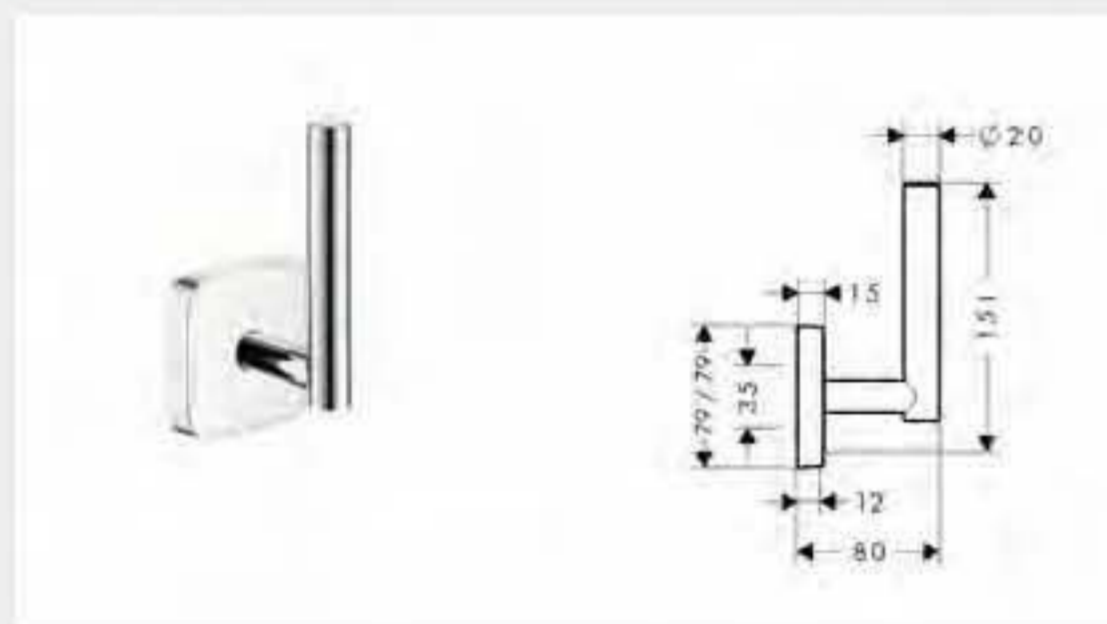

Portaescobilla WC

Portarrollos de reserva

cromo

41518000