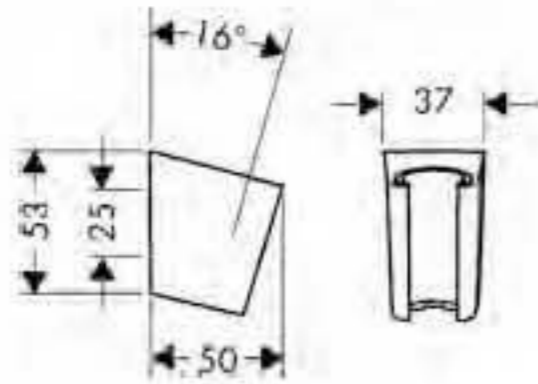

Porter'S soporte de ducha

- Para flexos con tuerca cónica
- Apto para todas las teleduchas

Cromo

28331000