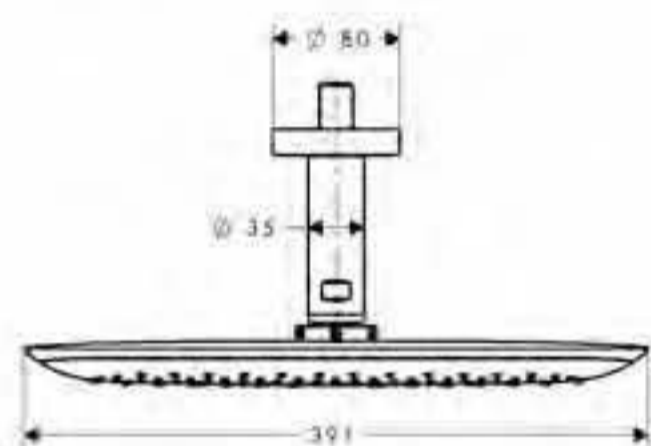

**PuraVida 400 AIR
ducha de techo**

- Ducha fija rectangular
- 1 tipo de chorro: RainAir
- Tecnología AirPower de inyección de aire
- Sistema antical QuickClean
- Conexión de techo cromo 100mm
- Versión en 2 colores con parte superior en acabado cromo

blanco/cromo
cromo

27390400
27390000