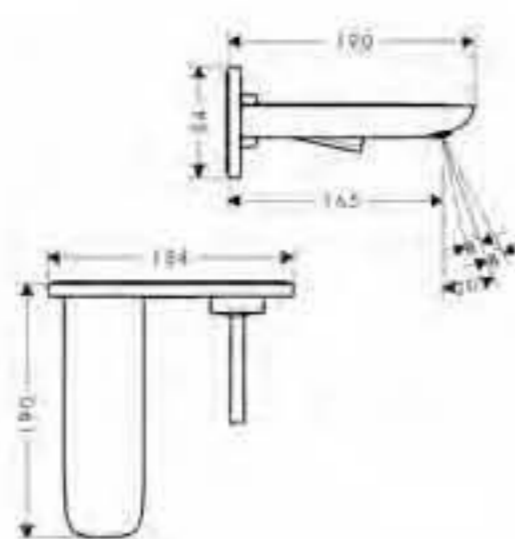

**PuraVida**

**hansgrohe**

**Mezclador monomando de lavabo empotrado**

- Caño 165mm
- Limitador de caudal 5 l/min EcoSmart
- Aireador con sistema antical QuickClean
- Chorro ajustable

A completar con:  
 • Cuerpo empotrado (ref.13622180)

blanco/cromo  
 cromo

15084400  
 15084000

**Mezclador monomando de lavabo empotrado**

- Caño 225mm
- Limitador de caudal 5 l/min EcoSmart
- Aireador con sistema antical QuickClean
- Chorro ajustable

A completar con:  
 • Cuerpo empotrado (ref.13622180)