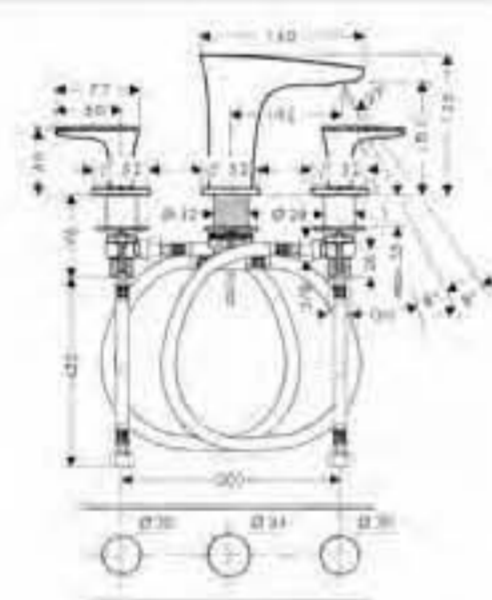

Batería americana de lavabo

- Vaciador Push-Open de 1 1/4"
- Limitador de caudal 5 l/min EcoSmart
- Chorro ajustable

blanco/cromo
cromo

15073400
15073000