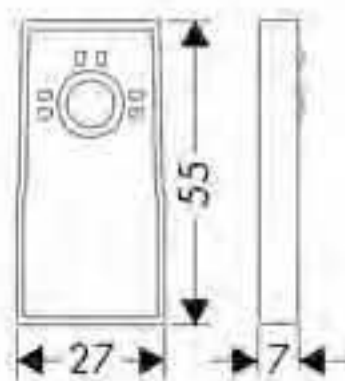

Calzo de compensación

cromo

98993000