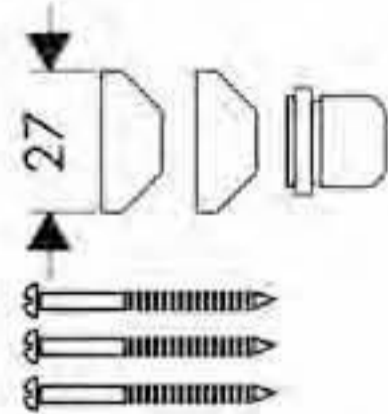

Set de montaje en esquina

azul claro

28694000