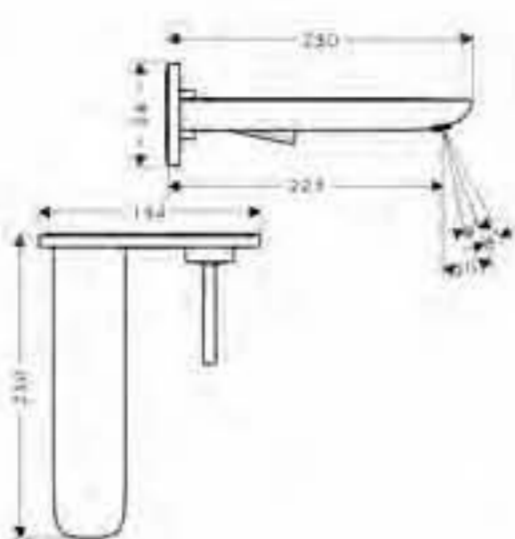

Mezclador monomando de lavabo empotrado

- Caño 225mm
- Limitador de caudal 5 l/min EcoSmart
- Aireador con sistema antical QuickClean
- Chorro ajustable

A completar con:
• Cuerpo empotrado (ref.13622180)

blanco/cromo
cromo

15085400
15085000