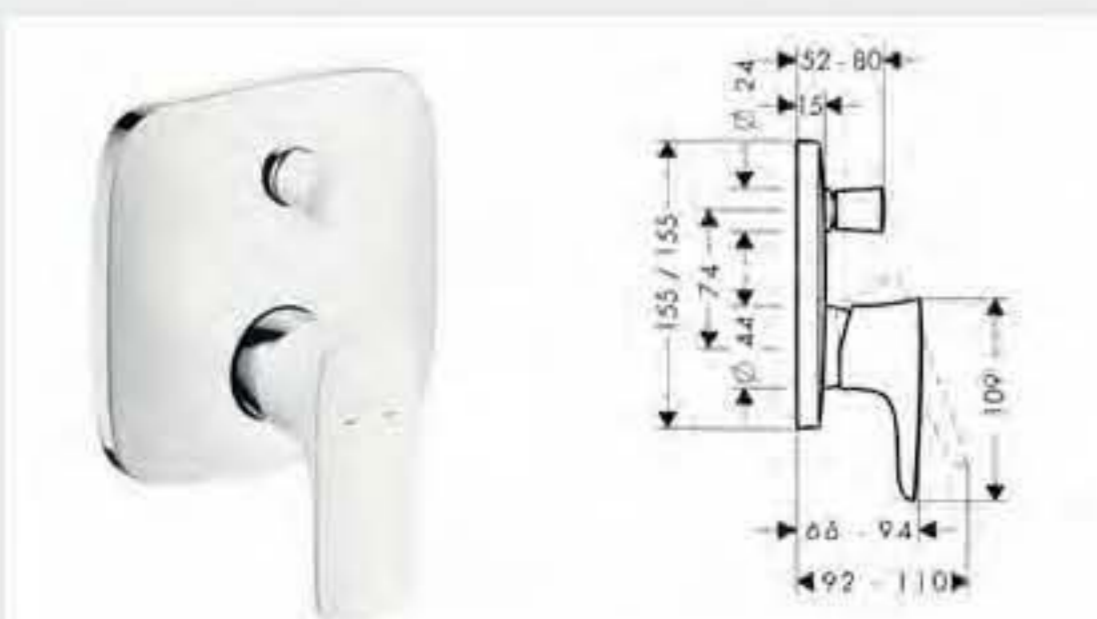

Mezclador monomando de baño/ducha empotrado

- Embellecedor con manecilla
- Inversor automático

A completar con:
· iBox universal cuerpo empotrado (ref.01800180)

blanco/cromo
cromo

15445400
15445000