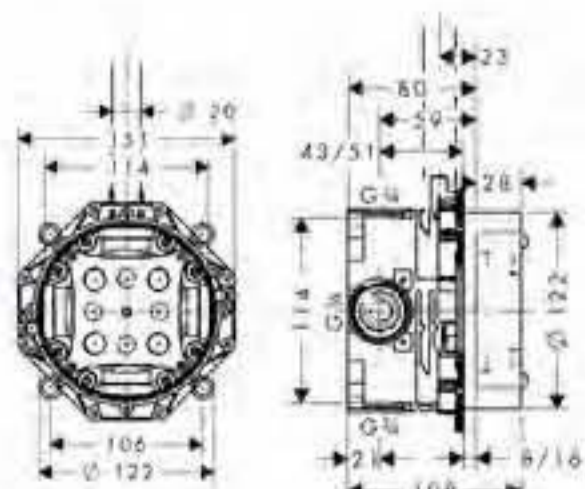

iControl portátil cuerpo empotrado

- iBox universal cuerpo empotrado
- Transformador 230V, 125V, 50VA
- Kit de instalación

15941180