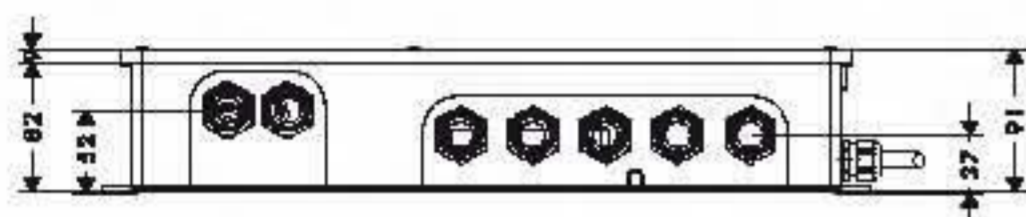

RainBrain

RainBrain

- Con control de caudal
- Control de ducha electrónico
- Puede controlar hasta 5 tipos de ducha
- Pantalla táctil intuitiva
- Botón giratorio para regular la temperatura y el caudal
- Termostato electrónico
- Función warm-up para precalentar el agua
- Función pausa para las duchas
- Control de luz externa
- Reproductor MP3 con Bluetooth
- Posibilidad de programar las preferencias de 5 usuarios

Se compone de 2 elementos:

- Panel de control
- Caja de instalación (conexión eléctrica 220V/50Hz)

A completar con:

- RainBrain cuerpo empotrado (ref.15840180)

Opcional:

- RainBrain set de control de luz (ref.27189000)

blanco/cromo

15842400

15842000