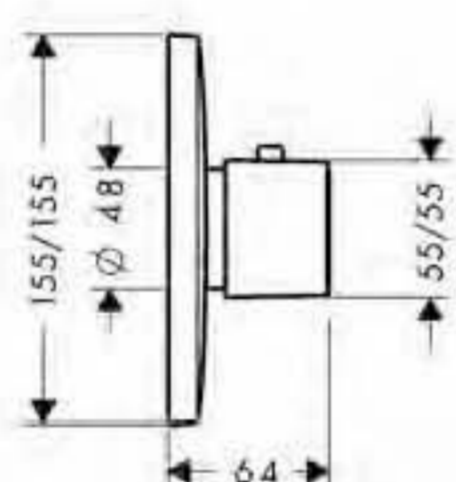

**Termostatos y válvulas**

**Termostato empotrado**  
 · Caudal 43 l/min aprox. a 3 bar  
 · Embellecedor con manecilla

blanco/cromo  
 cromo

15770400  
 15770000

A completar con:  
 · iBox universal cuerpo empotrado (ref.01800180)