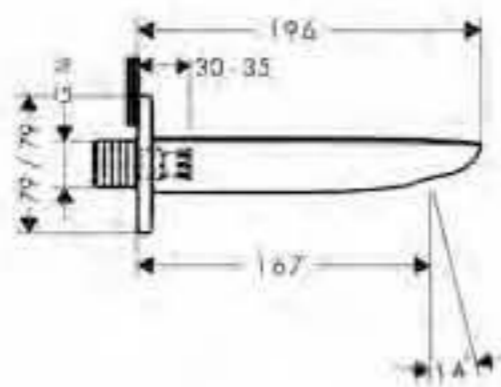

Caño de bañera
· Caudal 25 l/min aprox.
· Largo 196mm

blanco/cromo
cromo

15412400
15412000

Termostatos y válvulas