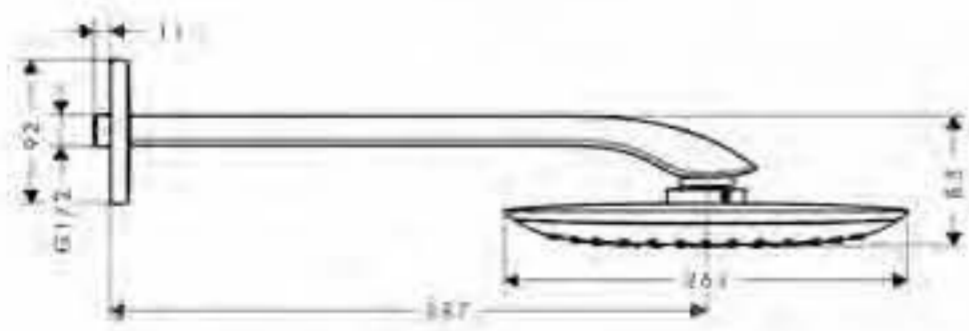

Duchas fijas

PuraVida 400 AIR ducha mural

- Ducha fija rectangular
- 1 tipo de chorro: RainAir
- Tecnología AirPower de inyección de aire
- Sistema antical QuickClean
- Brazo de ducha cromo 387mm
- Versión en 2 colores con parte superior en acabado cromo

blanco/cromo
 Cromo

27437400
 27437000