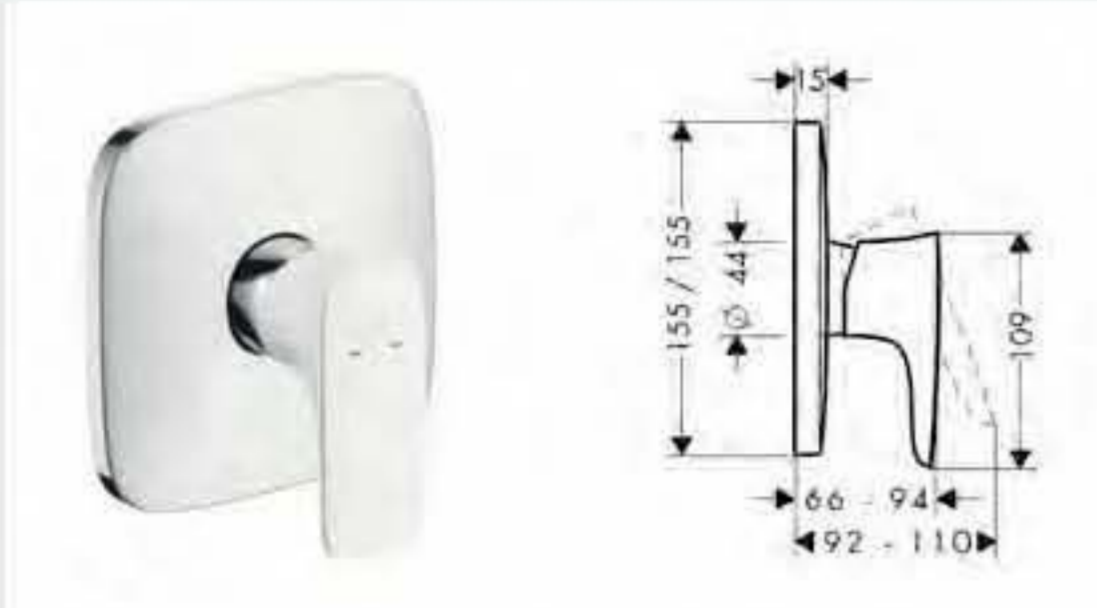

Mezclador monomando de ducha empotrado

- Embellecedor con manecilla

A completar con:
· iBox universal cuerpo empotrado (ref.01800180)

blanco/cromo
cromo

15665400
15665000

Baño/Ducha