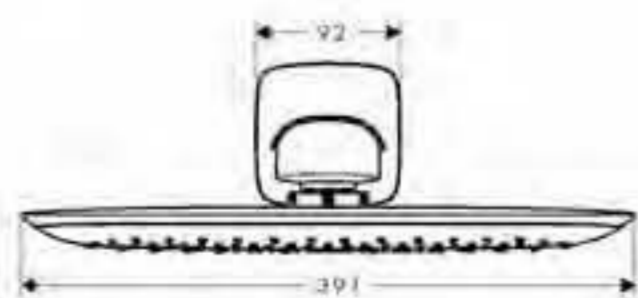

Duchas fijas

PuraVida 400 AIR ducha mural

- Ducha fija rectangular
- 1 tipo de chorro: RainAir
- Tecnología AirPower de inyección de aire
- Sistema antical QuickClean
- Brazo de ducha cromo 387mm
- Versión en 2 colores con parte superior en acabado cromo

blanco/cromo
 Cromo

27437400
 27437000