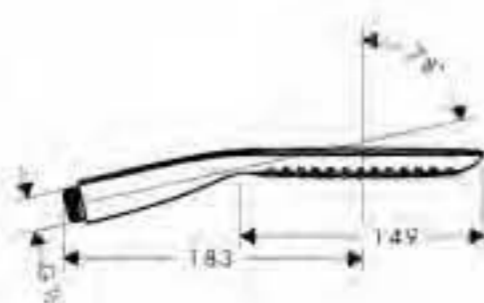

PuraVida 120 AIR 1jet kit de viaje

- PuraVida 120 AIR 1jet teleducha
- Llave para desenroscar flexo
- Estuche de viaje

blanco/cromo

28564400