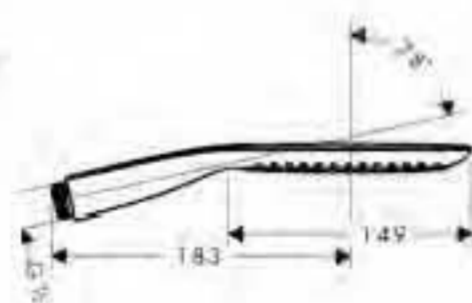

PuraVida 120 AIR 1jet

- 1 tipo de chorro: RainAir
- Tecnología AirPower de inyección de aire
- Sistema antical QuickClean
- Versión en 2 colores con parte superior en acabado cromo

blanco/cromo
cromo

28558400
28558000

Nota: también disponible en versión EcoSmart