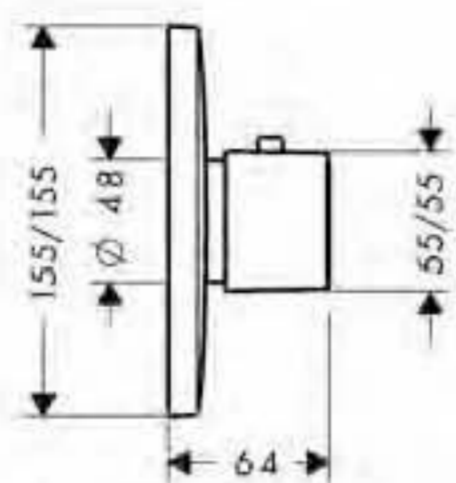

Termostato empotrado
· Caudal 43 l/min aprox. a 3 bar
· Embellecedor con manecilla

blanco/cromo
cromo

15770400
15770000

A completar con:
· iBox universal cuerpo empotrado (ref.01800180)