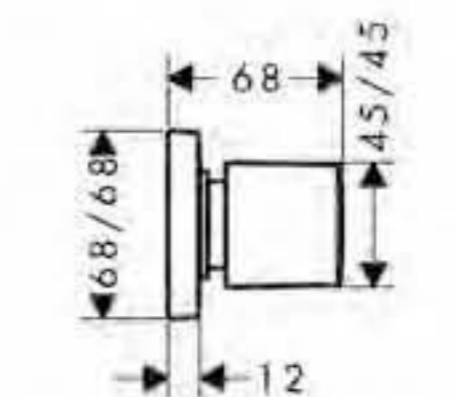

Llave de paso empotrado
· Embellecedor con manecilla

blanco/cromo
cromo

15978400
15978000

A completar con:
· Cuerpo empotrado DN15 (ref.15973180)
· Cuerpo empotrado DN15 (ref.15974180)
· Cuerpo empotrado DN20 (ref.15970180)