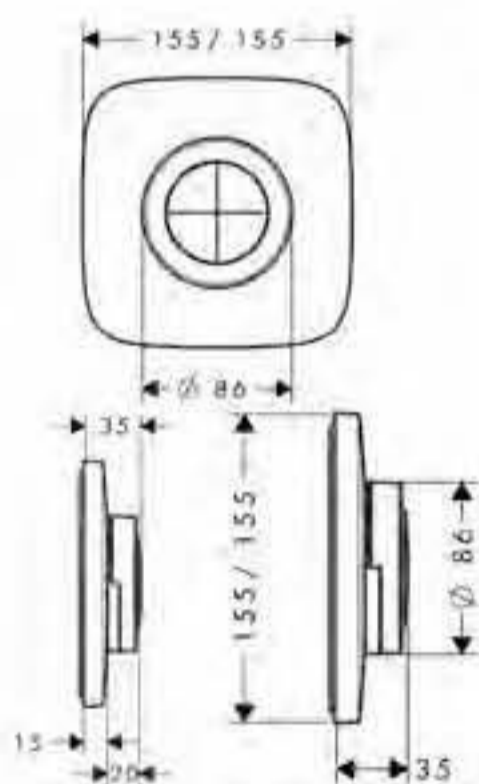

A completar con:

- iBox universal cuerpo empotrado (ref.01800180)

Opcional:

- Florón de alargó (ref.15597000)

blanco/cromo  
cromo

15777400  
15777000

**iControl portátil llave de paso e  
inversor electrónico empotrado**