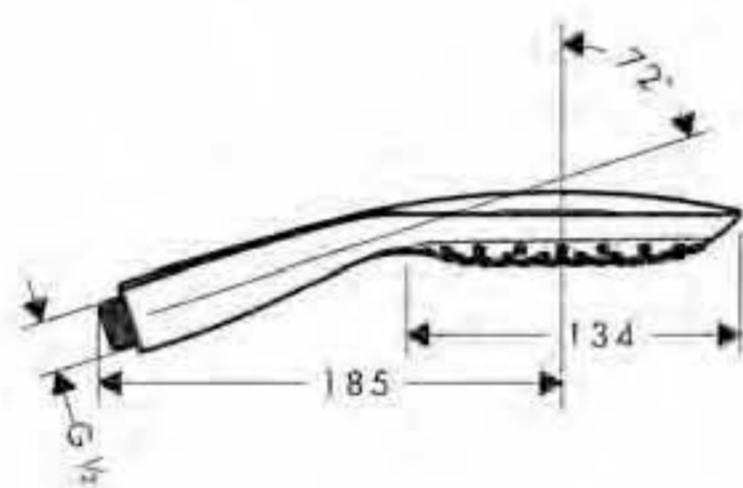

PuraVida 150 AIR 3jet

- 3 tipos de chorro: RainAir, CaresseAir, MixAir
- Cómodo cambio de los tipos de chorro con pulsador EasyClick
- Tecnología AirPower de inyección de aire
- Sistema antical QuickClean
- Disponible en 2 colores con parte superior acabado en cromo

blanco/cromo
cromo

28557400
28557000

Nota: también disponible en versión EcoSmart