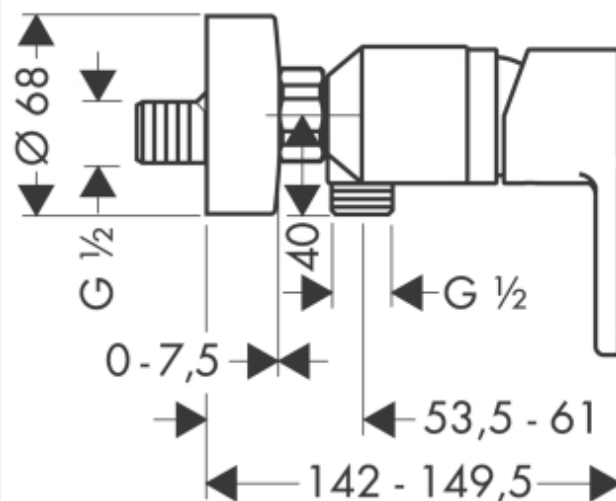

Dibujo a escala