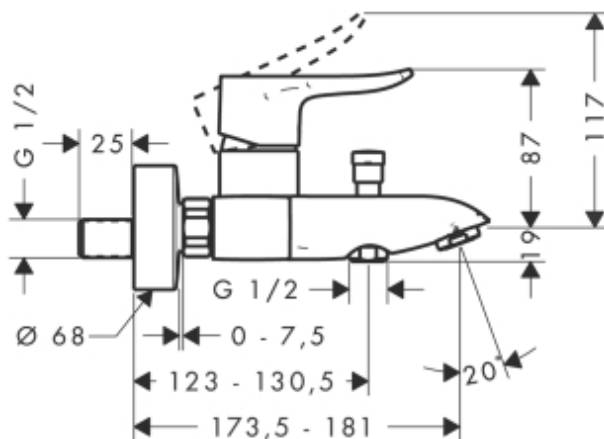

Mezclador monomando de baño/ducha visto

Descripción

- Caudal 22 l/min aprox.
- Aireador con sistema antical QuickClean
- Inversor
- Excéntricas 150 ± 12mm

Acabado

ref.

chromo

31480000

Ilustración del producto

Dibujo a escala

Ficha de producto (PDF)

Metris E

Mezclador monomando de lavabo

Descripción

- Vaciador automático de 1 1/4"
- Limitador de caudal 5 l/min EcoSmart
- Aireador con sistema antical QuickClean

Acabado