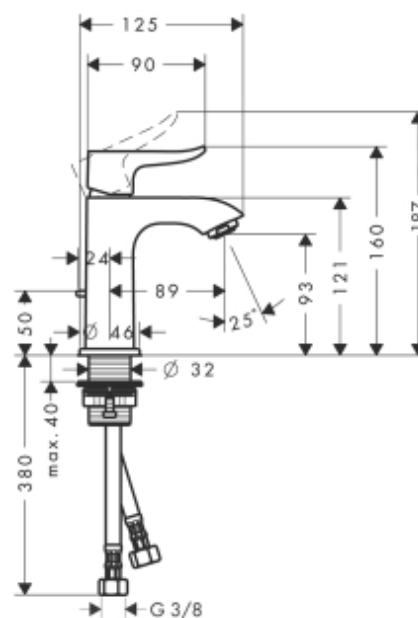

Acabado

ref.

cromo

31088000

Ilustración del producto

Dibujo a escala

Ficha de producto (PDF)

Metris

Mezclador monomando de baño/ducha visto

Descripción

- Caudal 22 l/min aprox.
- Aireador con sistema antical QuickClean
- Inversor
- Excéntricas 150 ± 12mm

Acabado

ref.

chromo

31480000

Ilustración del producto

Dibujo a escala

Ficha de producto (PDF)

Metris E

Mezclador monomando de lavabo

Descripción

- Vaciador automático de 1 1/4"
- Limitador de caudal 5 l/min EcoSmart
- Aireador con sistema antical QuickClean

Acabado

ref.

chromo

31070000

Ilustración del producto

Dibujo a escala