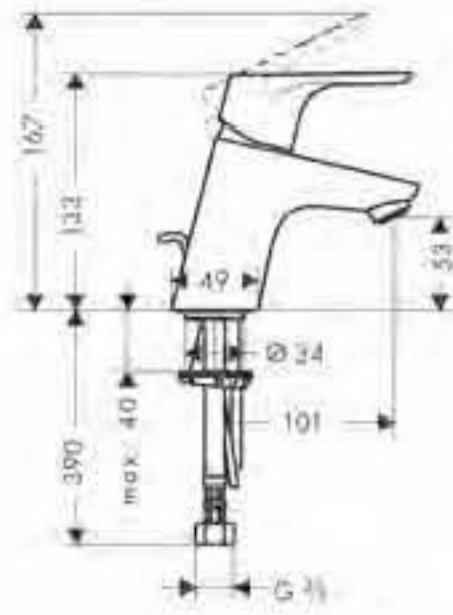

Lavabo

Mezclador monomando de lavabo 70

cromo

31730000

- Vaciador automático de 1 1/4"
- Limitador de caudal 5 l/min EcoSmart
- Aireador con sistema antical QuickClean