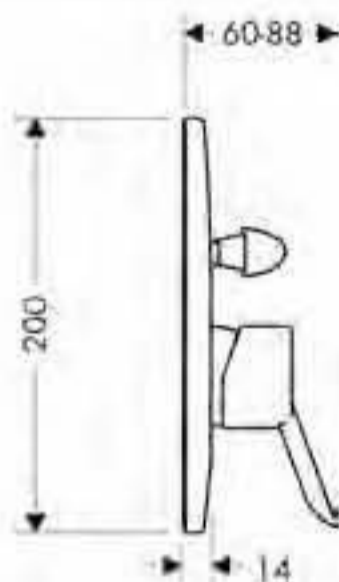

Mezclador monomando de baño/ducha empotrado

- Embellecedor con manecilla
- Inversor

A completar con:
· Cuerpo empotrado (ref.31741180)

cromo

31746000