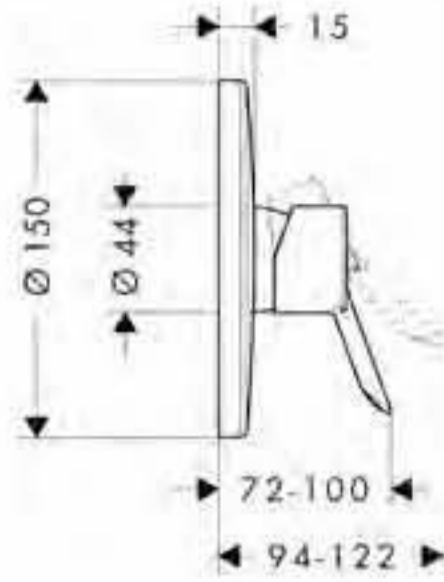

Mezclador monomando de ducha empotrado

- Embellecedor con manecilla

A completar con:
· iBox universal cuerpo empotrado (ref.01800180)

cromo

31763000