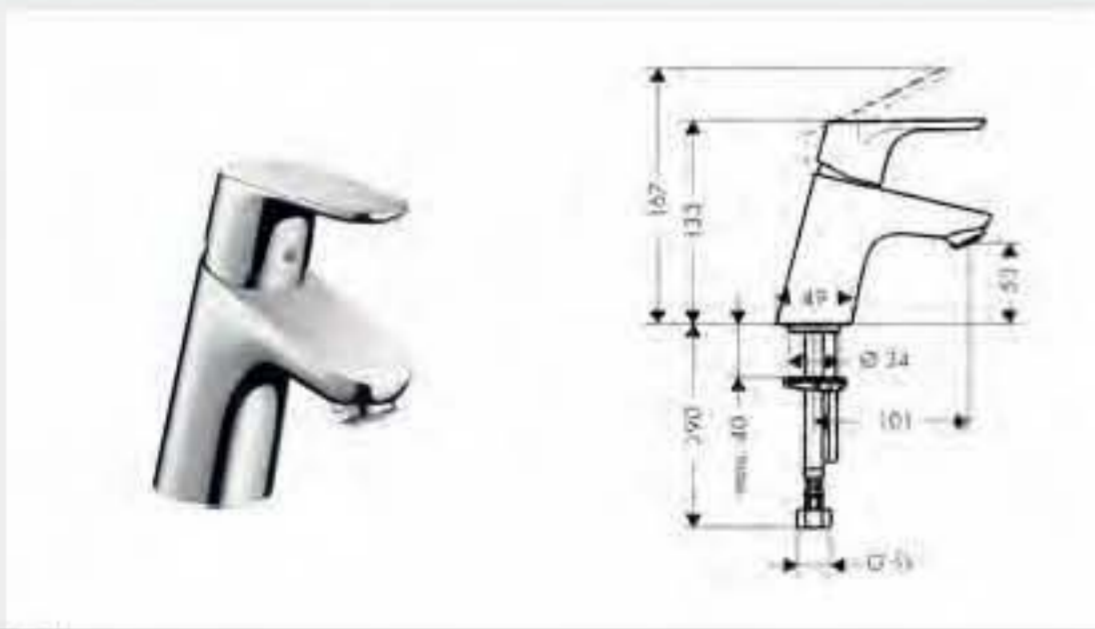

Grifo simple

Cromo

31130000

- Para agua fría o premezclada
- Limitador de caudal 5 l/min EcoSmart
- Aireador con sistema antical QuickClean

Bidé