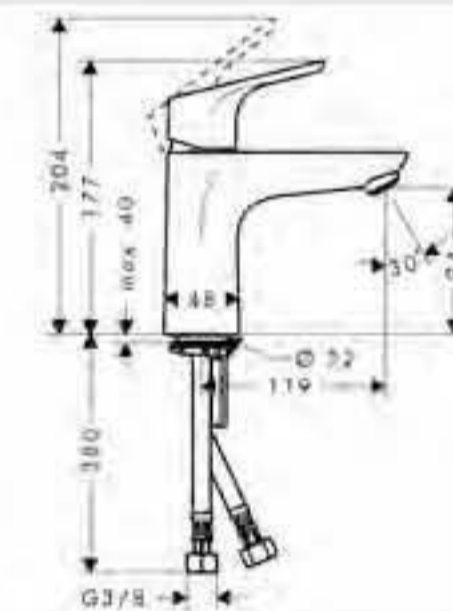

Mezclador monomando de lavabo 100

cromo

31517000

- Sin vaciador automático
- Limitador de caudal 5 l/min EcoSmart
- Aireador con sistema antical QuickClean