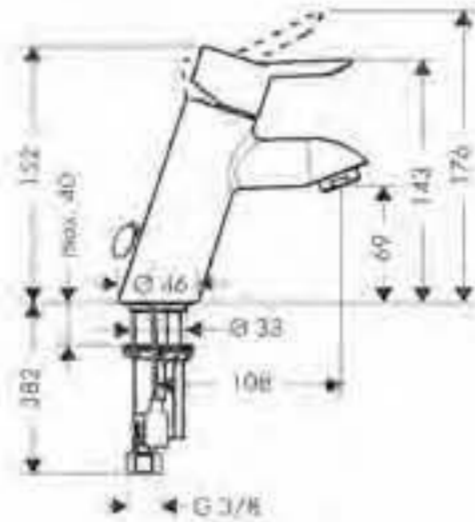

Mezclador monomando de lavabo
· Sin vaciador automático
· Cadenilla
· Limitador de caudal 5 l/min EcoSmart
· Aireador con sistema antical QuickClean

Cromo

31716000