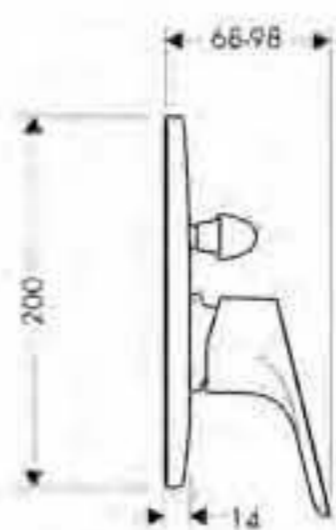

Mezclador monomando de baño/ducha empotrado

- Embellecedor con manecilla
- Inversor

A completar con:

- Cuerpo empotrado (ref.31741180)

cromo

31947000