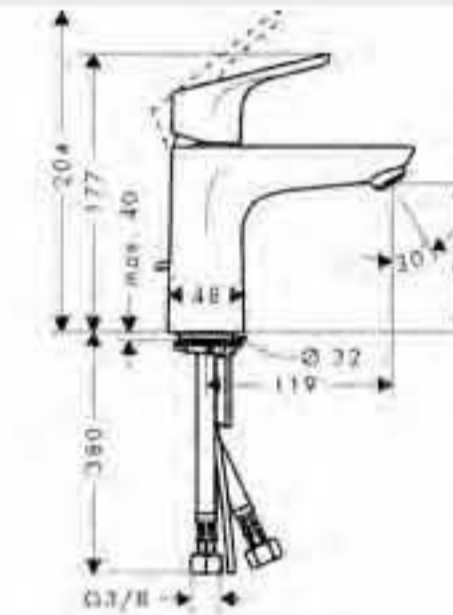

Mezclador monomando de lavabo 100

cromo

31607000

- Vaciador automático de 1 1/4"
- Limitador de caudal 5 l/min EcoSmart
- Aireador con sistema antical QuickClean