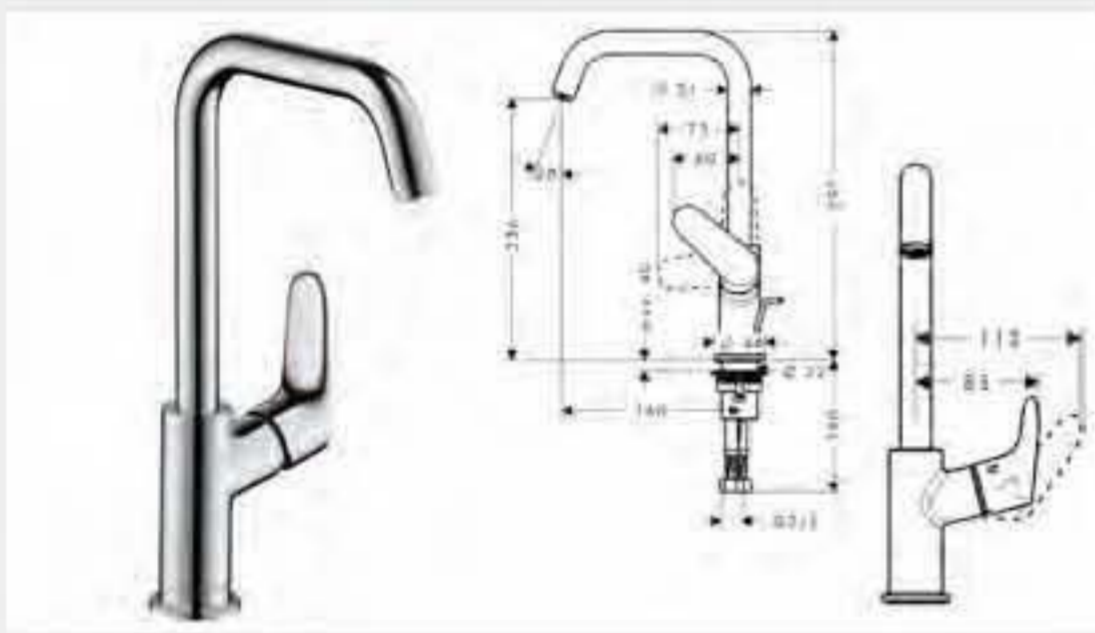

Mezclador monomando de lavabo 240

Cromo

31609000

- Caño giratorio 120°
- Vaciador automático de 1 1/4"
- Limitador de caudal 5 l/min EcoSmart
- Aireador con sistema antical QuickClean