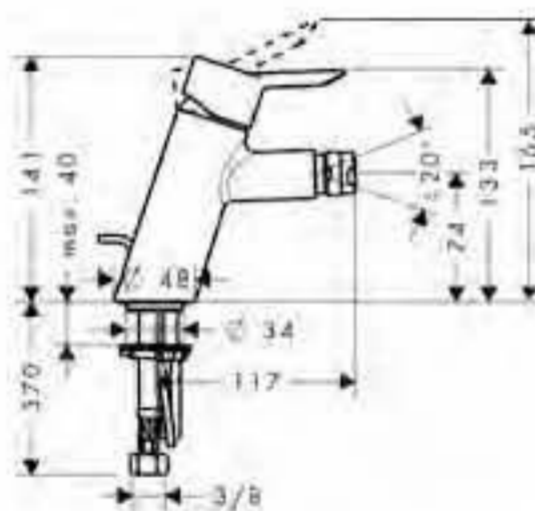

Bidé

Mezclador monomando de bidé
· Vaciador automático de 1 1/4"
· Limitador de caudal 7 l/min EcoSmart
· Aireador con sistema antical QuickClean

Cromo

31721000