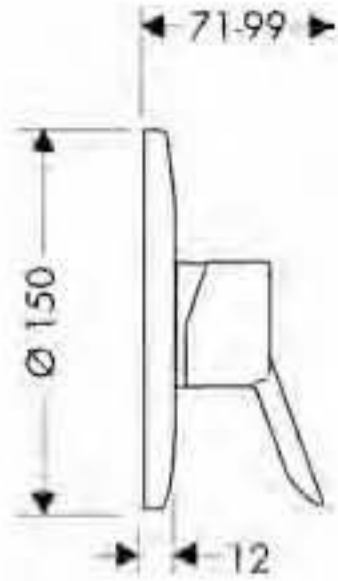

Mezclador monomando de ducha empotrado

- Embellecedor con manecilla

A completar con:
· Cuerpo empotrado (ref.13620180)

cromo

31767000