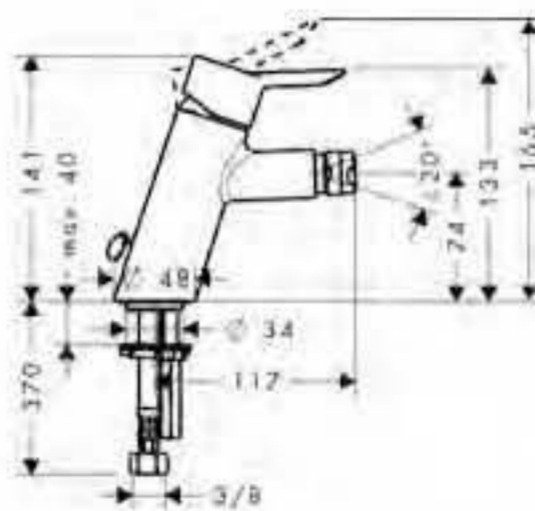

Mezclador monomando de bidé
· Sin vaciador automático
· Cadenilla
· Limitador de caudal 7 l/min EcoSmart
· Aireador con sistema antical QuickClean

Cromo

31726000