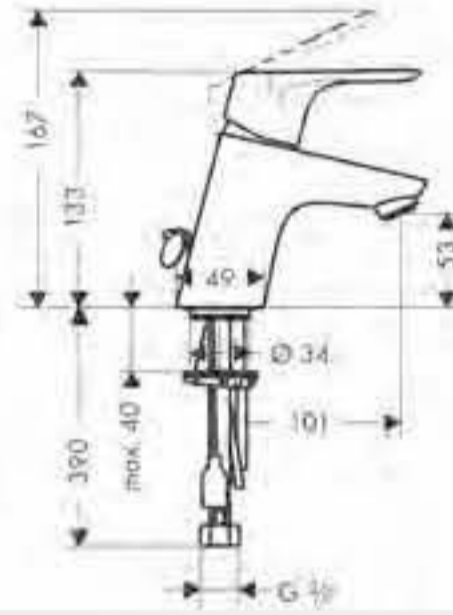

Mezclador monomando de lavabo 70

cromo

31732000

- Sin vaciador automático
- Cadenilla
- Limitador de caudal 5 l/min EcoSmart
- Aireador con sistema antical QuickClean