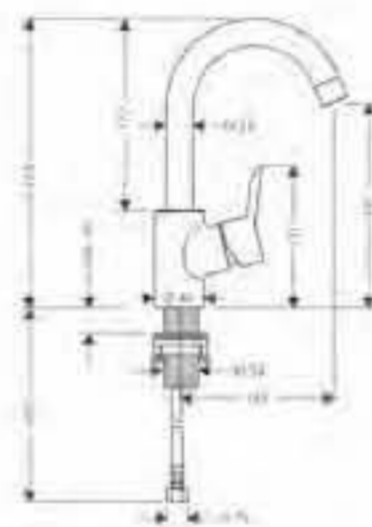

Mezclador monomando de lavabo de caño alto
· Caño alto giratorio 360°
· Vaciador automático de 1 1/4"
· Limitador de caudal 5 l/min EcoSmart
· Aireador con sistema antical QuickClean

Cromo

31710000