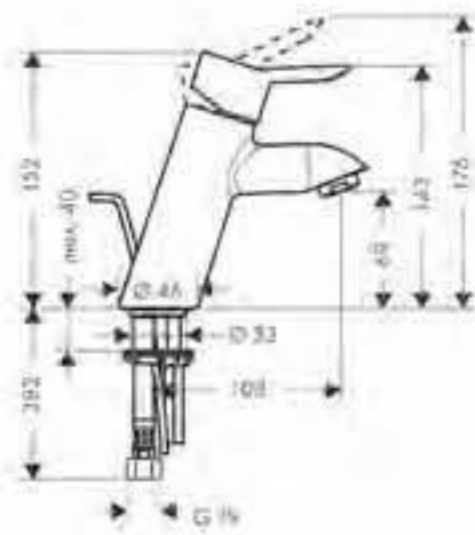

Lavabo

Mezclador monomando de lavabo
· Vaciador automático de 1 1/4"
· Limitador de caudal 5 l/min EcoSmart
· Aireador con sistema antical QuickClean

Cromo

31701000