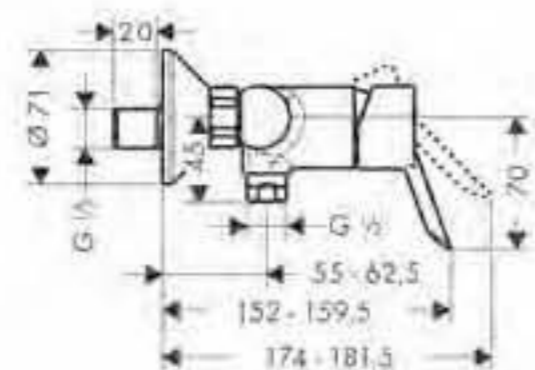

Ducha

Mezclador monomando de ducha visto

· Caudal 22 l/min aprox.
· Excéntricas 150 ± 12mm

Cromo

31762000