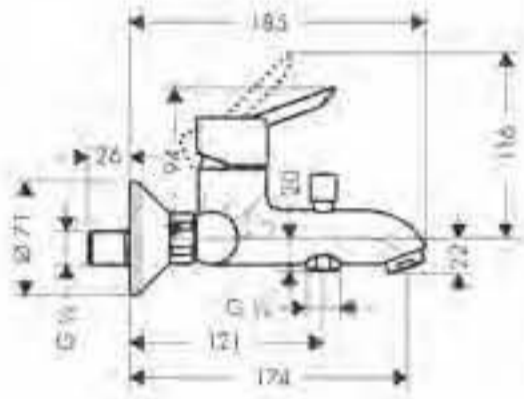

Baño/Ducha

Mezclador monomando de baño/ducha visto

- Caudal 22 l/min aprox.
- Aireador con sistema antical QuickClean
- Inversor
- Excéntricas 150 ± 12mm

cromo

31742000