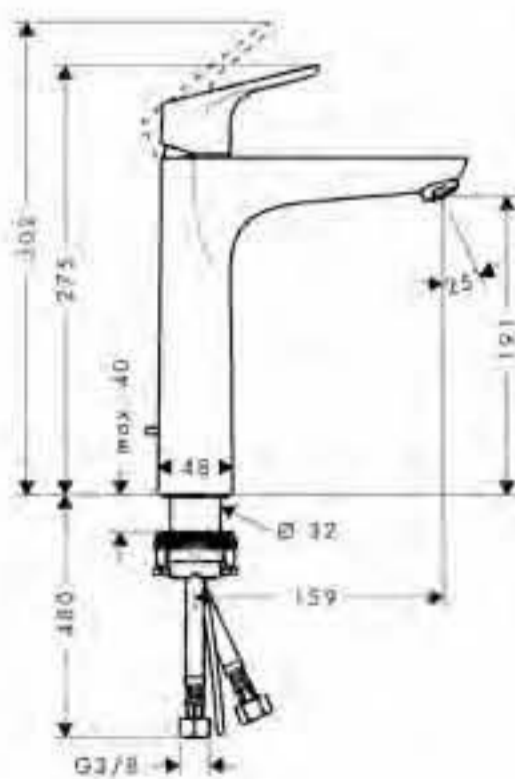

Mezclador monomando de lavabo 190

cromo

31608000

- Vaciador automático de 1 1/4"
- Limitador de caudal 5 l/min EcoSmart
- Aireador con sistema antical QuickClean