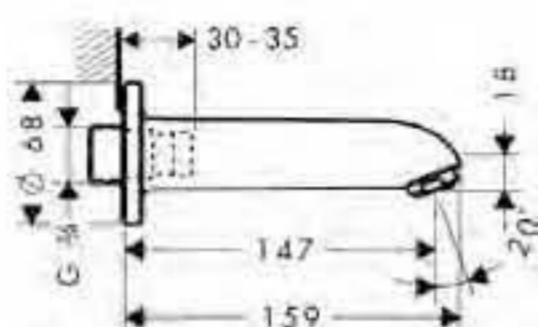

### Caño de bañera

- Caudal 25 l/min aprox.
- Largo 147mm

cromo

13414000