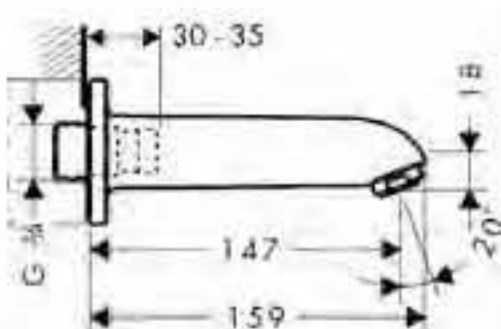

Caño de bañera

- Caudal 25 l/min aprox.
- Largo 147mm

cromo

13414000