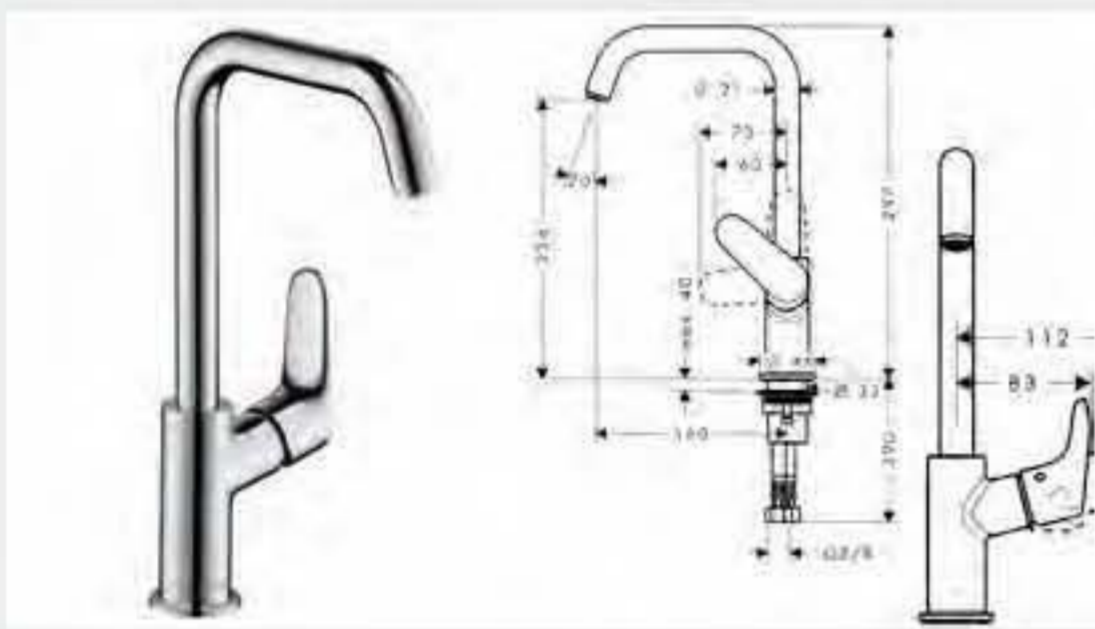

Mezclador monomando de lavabo 240

Cromo

31519000

- Caño giratorio 120°
- Sin vaciador automático
- Limitador de caudal 5 l/min EcoSmart
- Aireador con sistema antical QuickClean