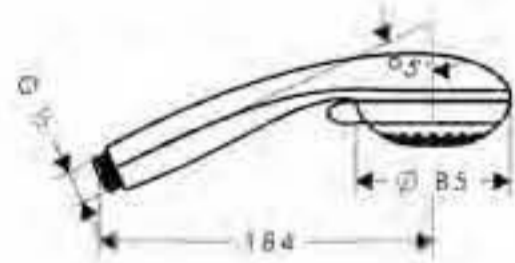

Crometta 85 Vario EcoSmart

- Limitador de caudal 9 l/min EcoSmart
- 1 tipo de chorro con 2 posiciones: Normal, Vario
- Sistema antical QuickClean

cromo

28607000