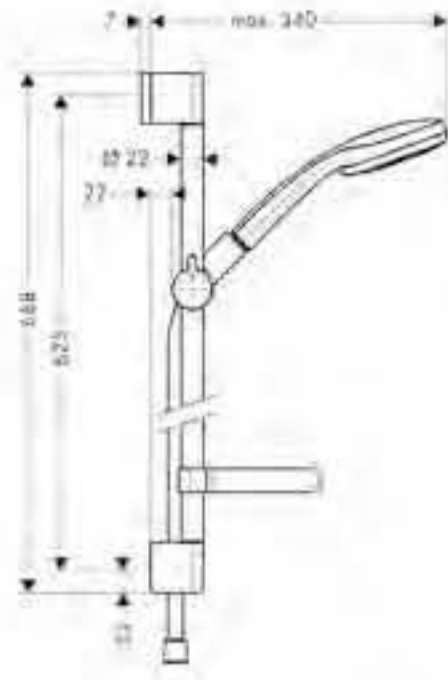

**Croma 100 Multi EcoSmart/
Unica'C Set 0,65m**

- Cromo 100 Multi EcoSmart teleducha (ref.28538000)
- Unica'C barra de ducha 0,65m (ref.27611000)
- Isiflex flexo 1,60m (ref.28276000)
- Casetta'C jabonera (ref.28678000)
- Calzo de compensación (ref.97450000)

cromo

27777000