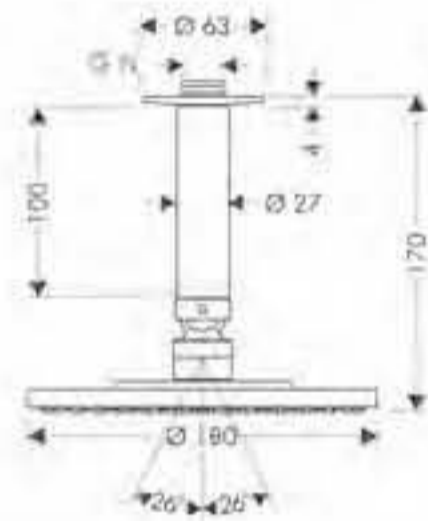

Raindance S 180 AIR EcoSmart ducha de techo

- Limitador de caudal 9,5 l/min EcoSmart
- Cabezal Ø 180mm
- Conexión de techo 100mm (ref.27479000)
- Tecnología AirPower de inyección de aire
- Sistema antical QuickClean
- Conexión DN15

cromo

27464000