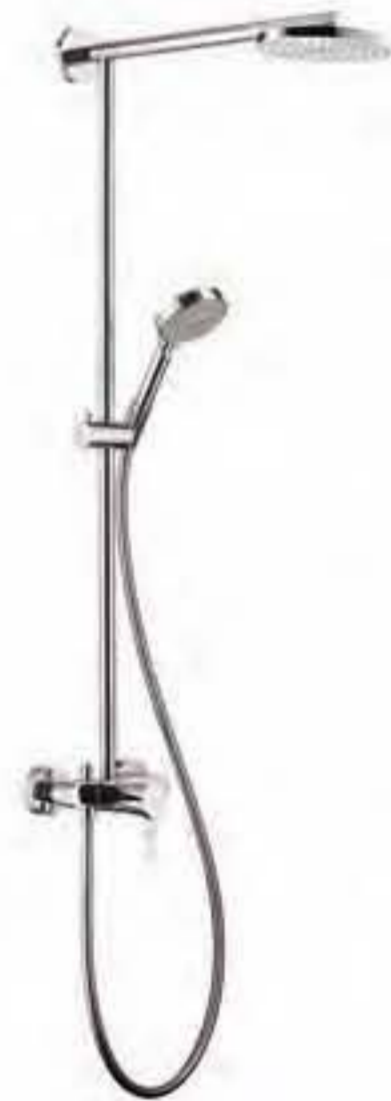

Showerpipes mezclador monomando ducha

Raindance S 180 AIR Showerpipe EcoSmart mezclador monomando ducha

- Limitador de caudal 9,5 l/min EcoSmart
- Raindance S 180 AIR ducha fija
- Brazo de ducha 460mm
- Raindance S 100 AIR 3jet EcoSmart teleducha (ref.28552000)
- Isiflex flexo 1,60m (ref.28276000)
- Tecnología AirPower de inyección de aire
- Sistema antical QuickClean
- Inversor
- Excéntricas 150 ± 12mm
- Calzo de compensación (ref.98681000)

cromo

27191000