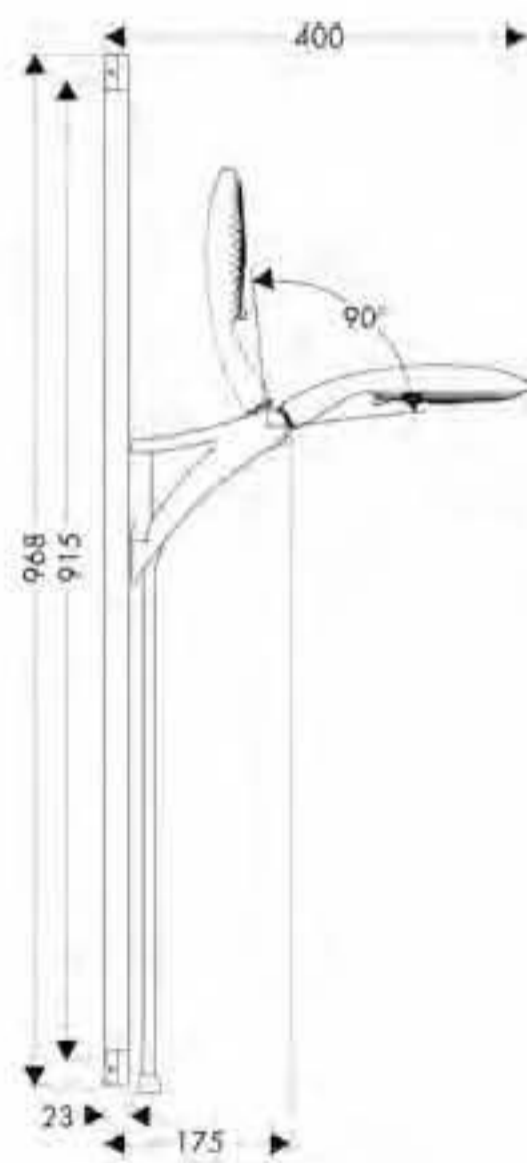

cromo

28607000

**Crometta 85 Green**

- Limitador de caudal 6 l/min EcoSmart
- 1 tipo de chorro: Normal
- Sistema antical QuickClean

cromo

28561000

Sets de ducha**Raindance E 150 AIR 3jet EcoSmart/
Raindance Unica Set 0,90m**