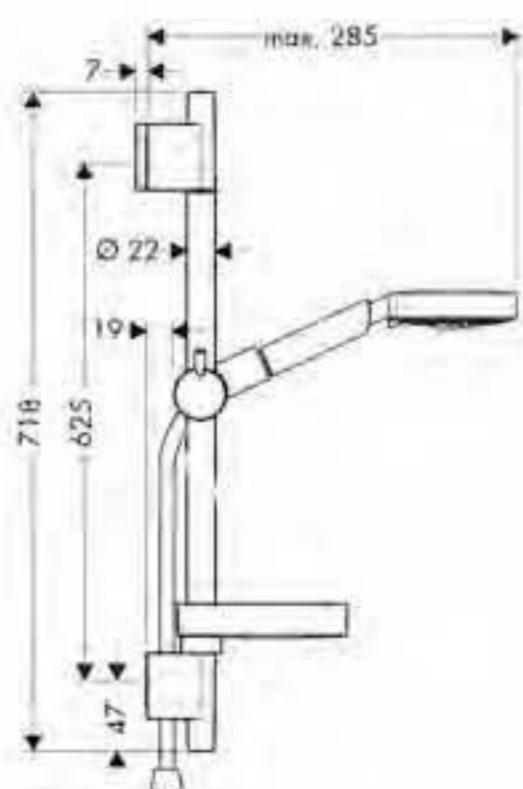

**Raindance S 100 AIR 3jet EcoSmart/
Unica'S Puro Set 0,65m**

cromo

27806000

- Raindance S 100 AIR 3jet EcoSmart teleducha (ref.28552000)
- Isiflex flexo 1,60m (ref.28276000)
- Unica'S Puro barra de ducha 0,65m (ref.28632000)
- Casetta'S Puro jabonera (ref.28679000)
- Calzo de compensación (ref.97450000)