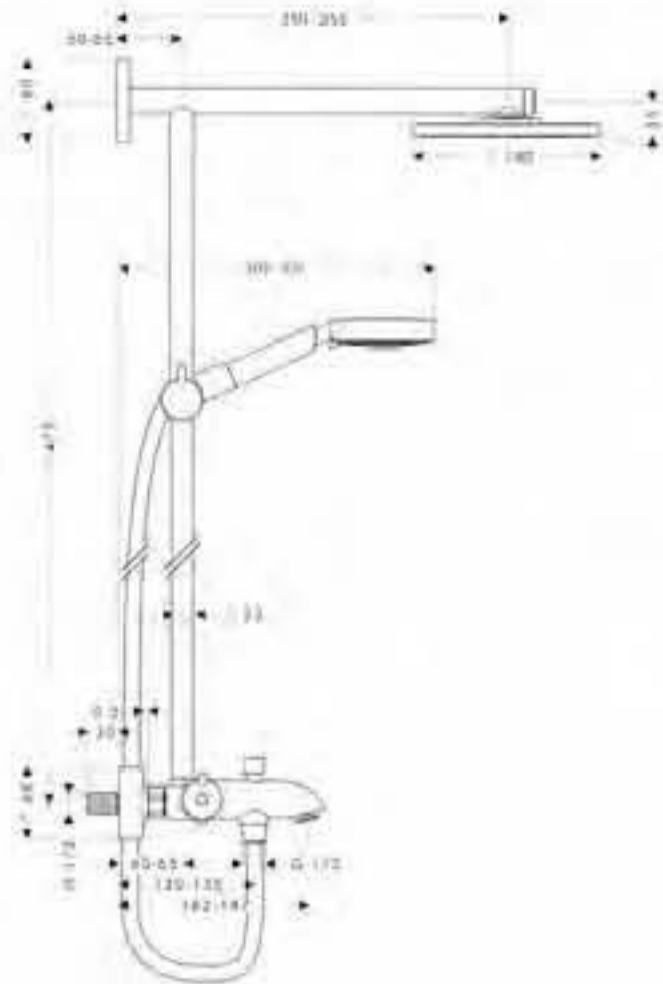

Showerpipes termostato baño/ducha

Raindance S 180 AIR Showerpipe EcoSmart termostato visto baño/ducha

cromo

27141000

- Limitador de caudal de las duchas 9,5 l/min EcoSmart
- Raindance S 180 AIR ducha fija
- Brazo de ducha 350mm
- Raindance S 100 AIR 3jet EcoSmart teleducha (ref.285520000)
- Isiflex flexo 2,00m (ref.28274000)
- Tecnología AirPower de inyección de aire
- Sistema antical QuickClean
- Termostato
- Inversor
- Llave de paso
- Excéntricas 150 ± 12mm
- Calzo de compensación (ref.98681000)