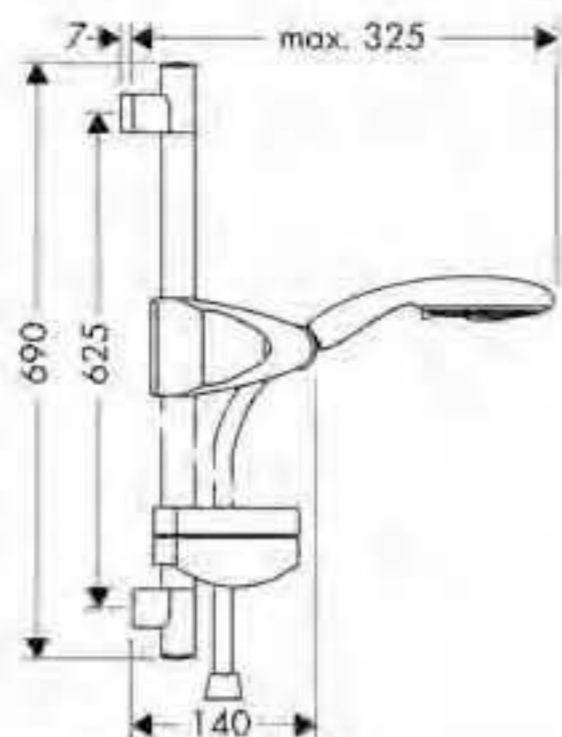

**Raindance E 100 AIR 3jet EcoSmart/
Unica'D Set 0,65m**

cromo

27807000

- Raindance E 100 AIR 3jet EcoSmart teleducha (ref.28551000)
- Isiflex flexo 1,60m (ref.28276000)
- Unica'D barra de ducha 0,65m (ref.27933000)
- Casetta'D jabonera (ref.28664000)
- Calzo de compensación (ref.96186000)

Opcional:

- Set de montaje en esquina (ref.28683000)