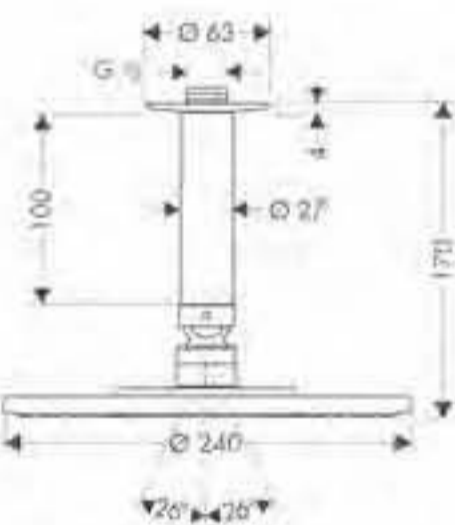

Raindance S 240 AIR EcoSmart ducha de techo

- Limitador de caudal 9,5 l/min EcoSmart
- Cabezal Ø 240mm
- Conexión de techo 100mm (ref.27479000)
- Tecnología AirPower de inyección de aire
- Sistema antical QuickClean
- Conexión DN15

cromo

27463000