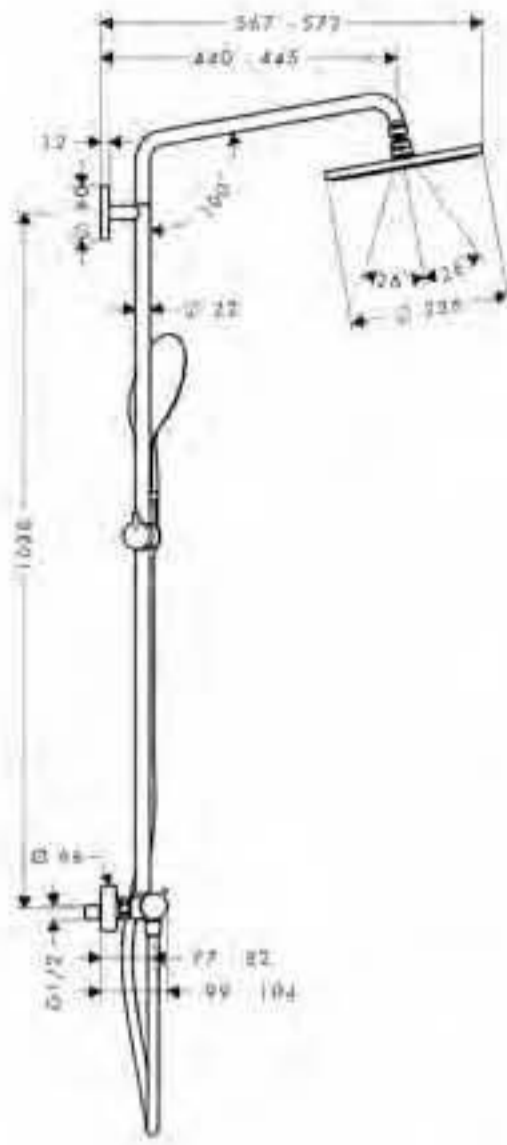

EcoSmart

hansgrohe

Showerpipes termostato ducha

Raindance Select 240 AIR Showerpipe EcoSmart termostato visto ducha

- Limitador de caudal 9,5 l/min EcoSmart
- Raindance S 240 AIR ducha fija
- Brazo de ducha 450mm
- Raindance Select 150 AIR 3jet EcoSmart teleducha (28588000)
- Isiflex flexo 1,60m (ref.28276000)
- Tecnología AirPower de inyección de aire
- Sistema antical QuickClean
- Termostato
- Llave de paso
- Inversor
- Excéntricas 150 ± 12mm
- Calzo de compensación (ref.98681000)

cromo

27116000

Raindance S 180 AIR Showerpipe EcoSmart termostato visto ducha

- Limitador de caudal 9,5 l/min EcoSmart
- Raindance S 180 AIR ducha fija
- Brazo de ducha 460mm
- Raindance S 100 AIR 3jet EcoSmart teleducha (ref.28552000)
- Isiflex flexo 1,60m (ref.28276000)
- Tecnología AirPower de inyección de aire
- Sistema antical QuickClean
- Termostato
- Llave de paso
- Inversor
- Excéntricas 150 ± 12mm
- Calzo de compensación (ref.98681000)

cromo

27165000

Croma 100 Showerpipe EcoSmart termostato visto ducha

- Limitador de caudal 9,5 l/min EcoSmart
- Ducha fija Ø 160mm EcoSmart (ref.28450000)
- Cromo 100 Vario EcoSmart teleducha (ref.28537000)
- Isiflex flexo 2,00m (ref.28274000)
- Sistema antical QuickClean
- Termostato
- Inversor
- Llave de paso
- Excéntricas 150 ± 12mm
- Calzo de compensación (ref.95239000)