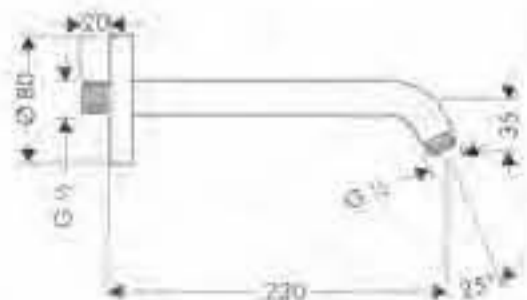

cromo

27463000

Croma 160 EcoSmart

- Limitador de caudal 9,5 l/min EcoSmart
- Cabezal Ø 160mm
- Rótula orientable
- Sistema antical QuickClean
- Conexión DN15

A completar con:

- Brazo de ducha (ref.27412000)

cromo

28450000

Brazo de ducha

- Largo 230mm
- Ángulo 67°
- Conexiones DN15

cromo

27412000

		Acabado	Referencia
	<p>Cromia 100 Multi EcoSmart</p> <ul style="list-style-type: none"> · Limitador de caudal 9,5 l/min EcoSmart · Cabezal Ø 100mm · Rótula orientable · 3 tipos de chorro: Rain, Mono, Massage · Sistema antical QuickClean · Conexión DN15 <p>A completar con:</p> <ul style="list-style-type: none"> · Brazo de ducha (ref.27411000) 	cromo	28460000
	<p>Cromia 100 Vario EcoSmart</p> <ul style="list-style-type: none"> · Limitador de caudal 9,5 l/min EcoSmart · Cabezal Ø 100mm · Rótula orientable · 1 tipo de chorro con cuatro posiciones: Rain, Normal, Shampoo, Massage · Sistema antical QuickClean · Conexión DN15 <p>A completar con:</p> <ul style="list-style-type: none"> · Brazo de ducha (ref.27411000) 	cromo	28462000
	<p>Brazo de ducha</p> <ul style="list-style-type: none"> · Largo 128mm · Ángulo 45° · Conexiones DN15 	cromo	27411000
	<p>Crometta 85 Green</p> <ul style="list-style-type: none"> · Limitador de caudal 6 l/min EcoSmart · Cabezal Ø 85mm · 1 tipo de chorro: Normal · Rótula orientable · Sistema antical QuickClean · Conexión DN15 <p>A completar con:</p> <ul style="list-style-type: none"> · Brazo de ducha (ref.27411000) 	cromo	28423000
	<p>Brazo de ducha</p> <ul style="list-style-type: none"> · Largo 128mm · Ángulo 45° · Conexiones DN15 	cromo	27411000