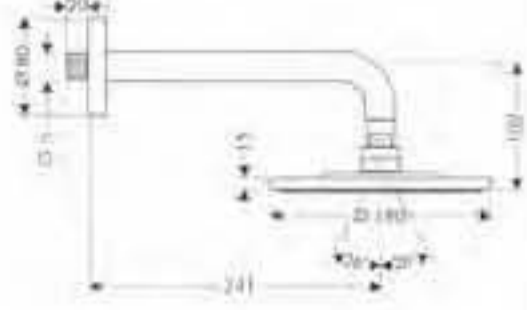

Raindance S 180 AIR EcoSmart ducha mural

- Limitador de caudal 9,5 l/min EcoSmart
- Cabezal Ø 180mm
- Brazo de ducha 241mm
- Rótula orientable
- Tecnología AirPower de inyección de aire
- Sistema antical QuickClean
- Conexión DN15

cromo

27462000