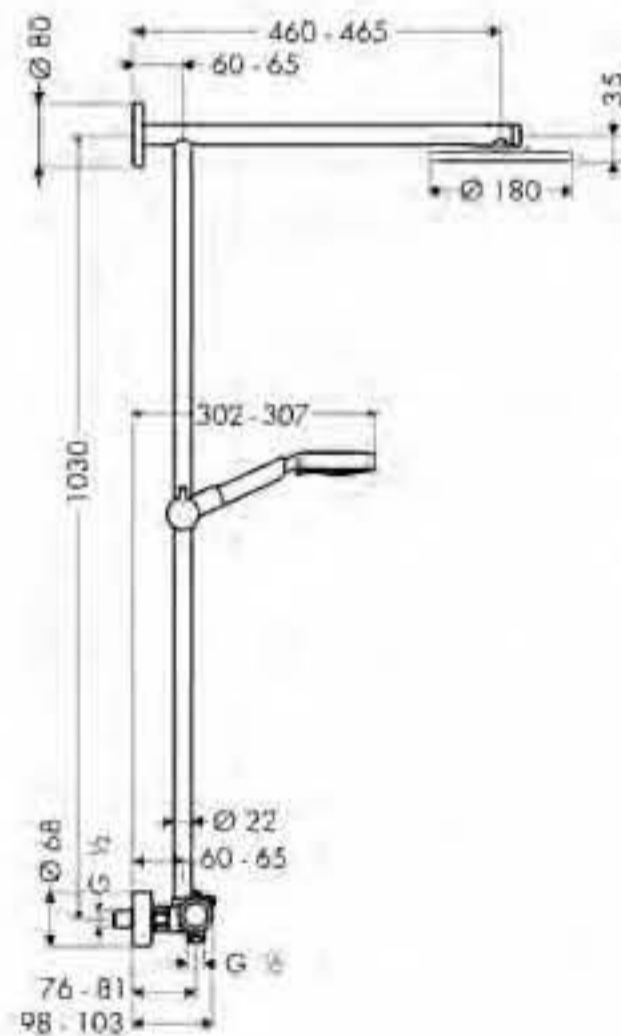

EcoSmart

hansgrohe

Showerpipes termostato ducha

Raindance Select 240 AIR Showerpipe EcoSmart termostato visto ducha

- Limitador de caudal 9,5 l/min EcoSmart
- Raindance S 240 AIR ducha fija
- Brazo de ducha 450mm
- Raindance Select 150 AIR 3jet EcoSmart teleducha (28588000)
- Isiflex flexo 1,60m (ref.28276000)
- Tecnología AirPower de inyección de aire
- Sistema antical QuickClean
- Termostato
- Llave de paso
- Inversor
- Excéntricas 150 ± 12mm
- Calzo de compensación (ref.98681000)

cromo

27116000

Raindance S 180 AIR Showerpipe EcoSmart termostato visto ducha

- Limitador de caudal 9,5 l/min EcoSmart
- Raindance S 180 AIR ducha fija
- Brazo de ducha 460mm
- Raindance S 100 AIR 3jet EcoSmart teleducha (ref.28552000)
- Isiflex flexo 1,60m (ref.28276000)
- Tecnología AirPower de inyección de aire
- Sistema antical QuickClean
- Termostato
- Llave de paso
- Inversor
- Excéntricas 150 ± 12mm
- Calzo de compensación (ref.98681000)

cromo

27165000

Croma 100 Showerpipe EcoSmart termostato visto ducha

- Limitador de caudal 9,5 l/min EcoSmart
- Ducha fija Ø 160mm EcoSmart (ref.28450000)
- Cromo 100 Vario EcoSmart teleducha (ref.28537000)
- Isiflex flexo 2,00m (ref.28274000)
- Sistema antical QuickClean
- Termostato
- Inversor
- Llave de paso
- Excéntricas 150 ± 12mm
- Calzo de compensación (ref.95239000)