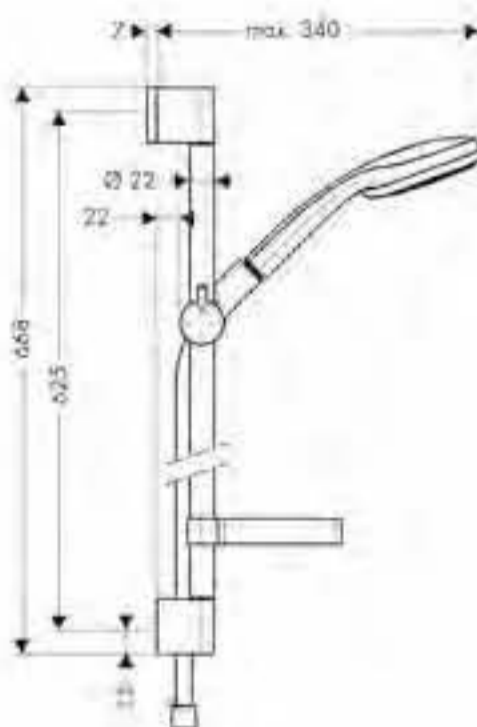

**Croma 100 Vario EcoSmart/
Unica'C Set 0,65m**

- Cromo 100 Vario EcoSmart teleducha (ref.28537000)
- Unica'C barra de ducha 0,65m (ref.27611000)
- Isiflex flexo 1,60m (ref.28276000)
- Casetta'C jabonera (ref.28678000)
- Calzo de compensación (ref.97450000)

cromo

27776000