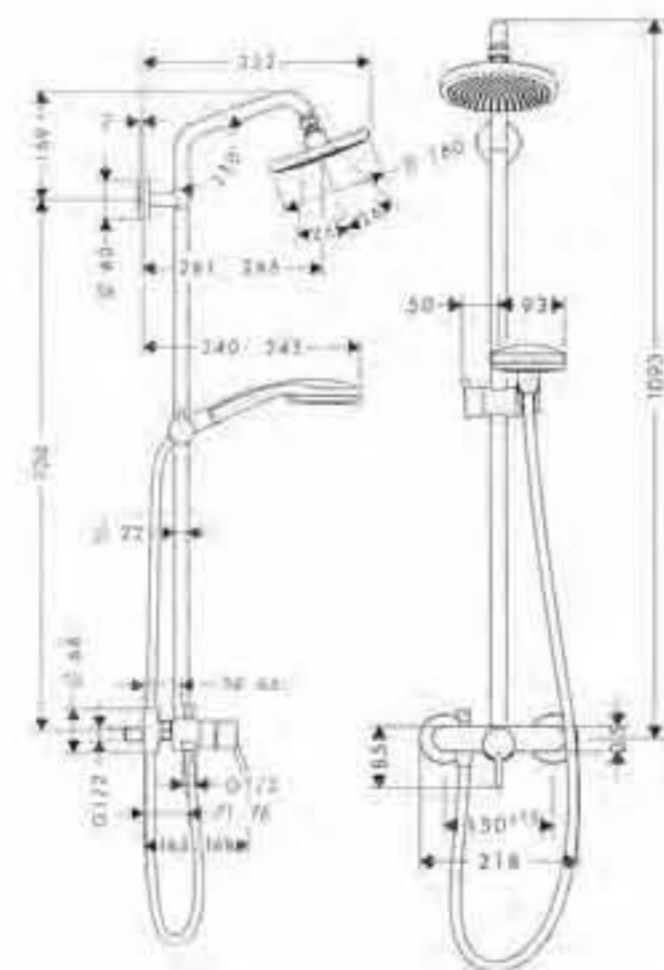

cromo

27165000

Croma 100 Showerpipe EcoSmart termostato visto ducha

- Limitador de caudal 9,5 l/min EcoSmart
- Ducha fija Ø 160mm EcoSmart (ref.28450000)
- Cromo 100 Vario EcoSmart teleducha (ref.28537000)
- Isiflex flexo 2,00m (ref.28274000)
- Sistema antical QuickClean
- Termostato
- Inversor
- Llave de paso
- Excéntricas 150 ± 12mm
- Calzo de compensación (ref.95239000)

cromo

27159000

Showerpipes mezclador monomando ducha

Raindance S 180 AIR Showerpipe EcoSmart mezclador monomando ducha

- Limitador de caudal 9,5 l/min EcoSmart
- Raindance S 180 AIR ducha fija
- Brazo de ducha 460mm
- Raindance S 100 AIR 3jet EcoSmart teleducha (ref.28552000)
- Isiflex flexo 1,60m (ref.28276000)
- Tecnología AirPower de inyección de aire
- Sistema antical QuickClean
- Inversor
- Excéntricas 150 ± 12mm
- Calzo de compensación (ref.98681000)

cromo

27191000

Croma 100 Showerpipe EcoSmart mezclador monomando ducha

- Limitador de caudal 9,5 l/min EcoSmart
- Ducha fija Ø 160mm EcoSmart (ref.28450000)
- Cromo 100 Vario EcoSmart teleducha (ref.285370000)
- Isiflex flexo 1,60m (ref.28276000)
- Sistema antical QuickClean
- Inversor
- Excéntricas 150 ± 12mm
- Calzo de compensación (ref.95239000)