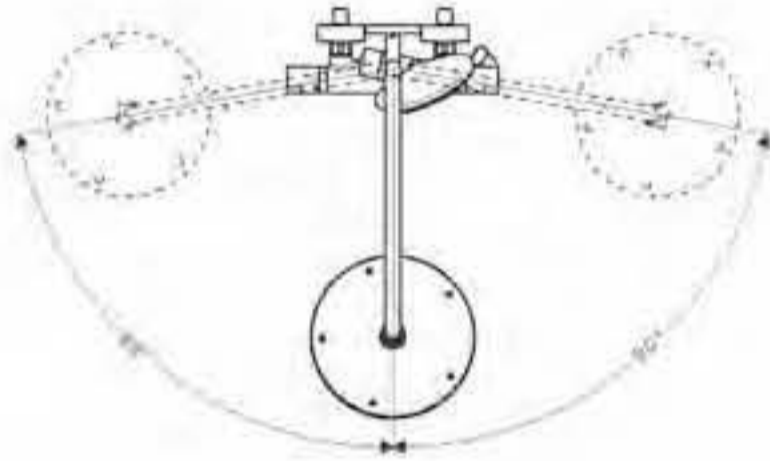

EcoSmart

hansgrohe

Showerpipes termostato ducha

Raindance Select 240 AIR Showerpipe EcoSmart termostato visto ducha

- Limitador de caudal 9,5 l/min EcoSmart
- Raindance S 240 AIR ducha fija
- Brazo de ducha 450mm
- Raindance Select 150 AIR 3jet EcoSmart teleducha (28588000)
- Isiflex flexo 1,60m (ref.28276000)
- Tecnología AirPower de inyección de aire
- Sistema antical QuickClean
- Termostato
- Llave de paso
- Inversor
- Excéntricas 150 ± 12mm
- Calzo de compensación (ref.98681000)

cromo

27116000

Raindance S 180 AIR Showerpipe EcoSmart termostato visto ducha

- Limitador de caudal 9,5 l/min EcoSmart
- Raindance S 180 AIR ducha fija
- Brazo de ducha 460mm
- Raindance S 100 AIR 3jet EcoSmart teleducha (ref.28552000)
- Isiflex flexo 1,60m (ref.28276000)
- Tecnología AirPower de inyección de aire
- Sistema antical QuickClean
- Termostato
- Llave de paso
- Inversor
- Excéntricas 150 ± 12mm
- Calzo de compensación (ref.98681000)

cromo

27165000

Croma 100 Showerpipe EcoSmart termostato visto ducha

- Limitador de caudal 9,5 l/min EcoSmart
- Ducha fija Ø 160mm EcoSmart (ref.28450000)
- Cromo 100 Vario EcoSmart teleducha (ref.28537000)
- Isiflex flexo 2,00m (ref.28274000)
- Sistema antical QuickClean
- Termostato
- Inversor
- Llave de paso
- Excéntricas 150 ± 12mm
- Calzo de compensación (ref.95239000)