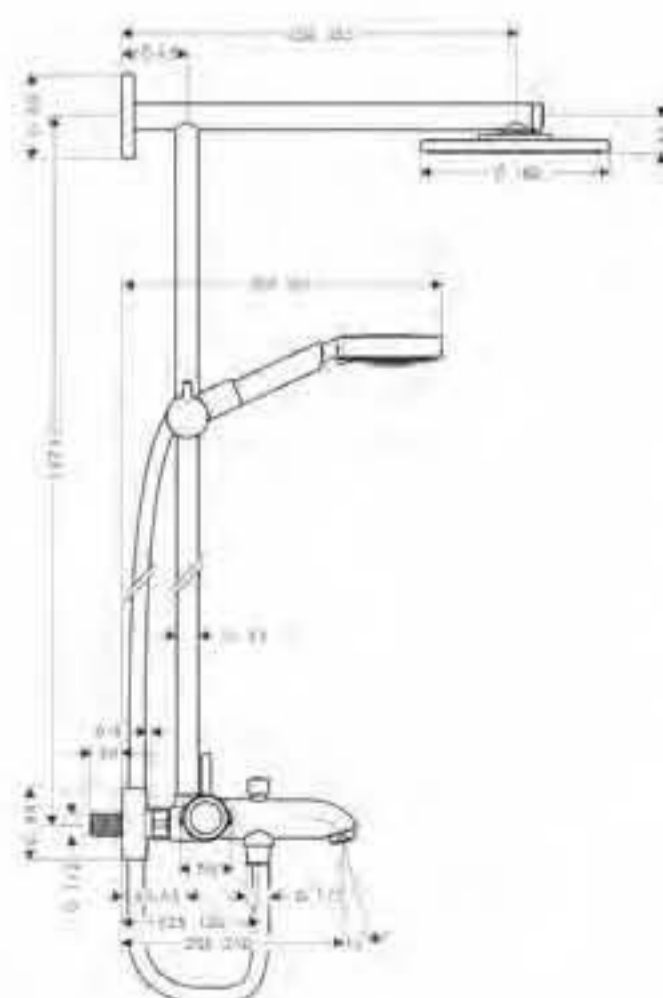

Showerpipes mezclador monomando baño/ducha

Raindance S 180 AIR Showerpipe EcoSmart mezclador monomando baño/ducha

cromo

27103000

- Limitador de caudal de las duchas 9,5 l/min EcoSmart
- Raindance S 180 AIR ducha fija
- Brazo de ducha 350mm
- Raindance S 100 AIR 3jet EcoSmart teleducha (ref.28552000)
- Isiflex flexo 2,00m (ref.28274000)
- Tecnología AirPower de inyección de aire
- Sistema antical QuickClean
- Termostato
- Inversor
- Llave de paso
- Excéntricas 150 ± 12mm
- Calzo de compensación (ref.98681000)