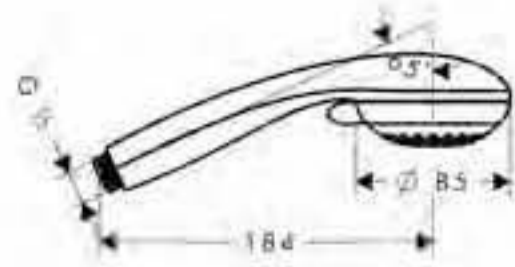

Crometta 85 Multi EcoSmart

- Limitador de caudal 9 l/min EcoSmart
- 3 tipos de chorro: Normal, Mono, Massage
- Sistema antical QuickClean

cromo

28608000