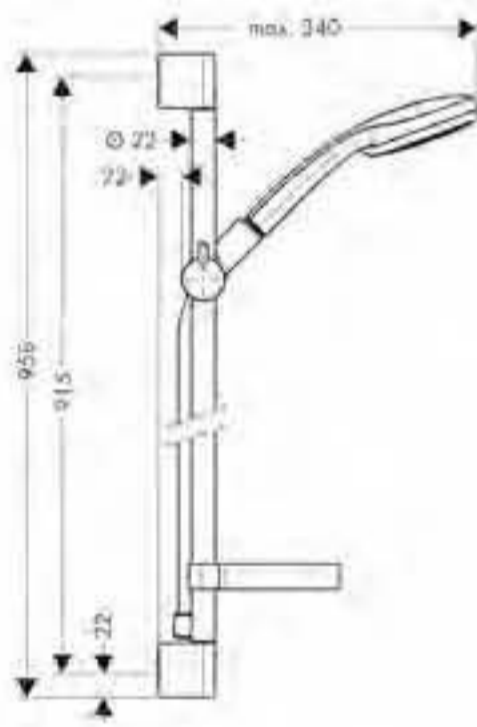

**Croma 100 Multi EcoSmart/
Unica'C Set 0,90m**

- Cromo 100 Multi EcoSmart teleducha (ref.28538000)
- Unica'C barra de ducha 0,90m (ref.27610000)
- Isiflex flexo 1,60m (ref.28276000)
- Casetta'C jabonera (ref.28678000)

Opcional :

- Calzo de compensación (ref.97450000)

cromo

27655000