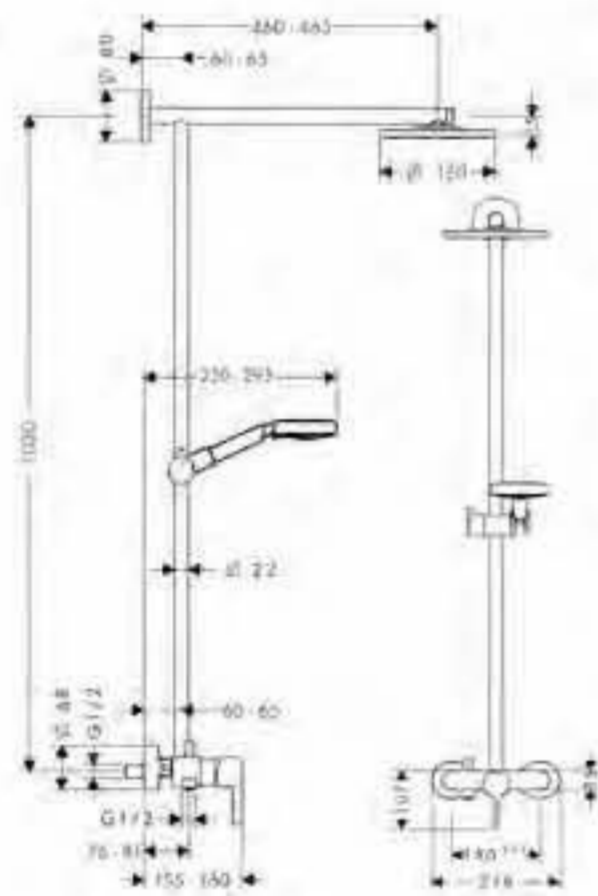

Showerpipes mezclador monomando ducha

Raindance S 180 AIR Showerpipe EcoSmart mezclador monomando ducha

- Limitador de caudal 9,5 l/min EcoSmart
- Raindance S 180 AIR ducha fija
- Brazo de ducha 460mm
- Raindance S 100 AIR 3jet EcoSmart teleducha (ref.28552000)
- Isiflex flexo 1,60m (ref.28276000)
- Tecnología AirPower de inyección de aire
- Sistema antical QuickClean
- Inversor
- Excéntricas 150 ± 12mm
- Calzo de compensación (ref.98681000)

cromo

27191000