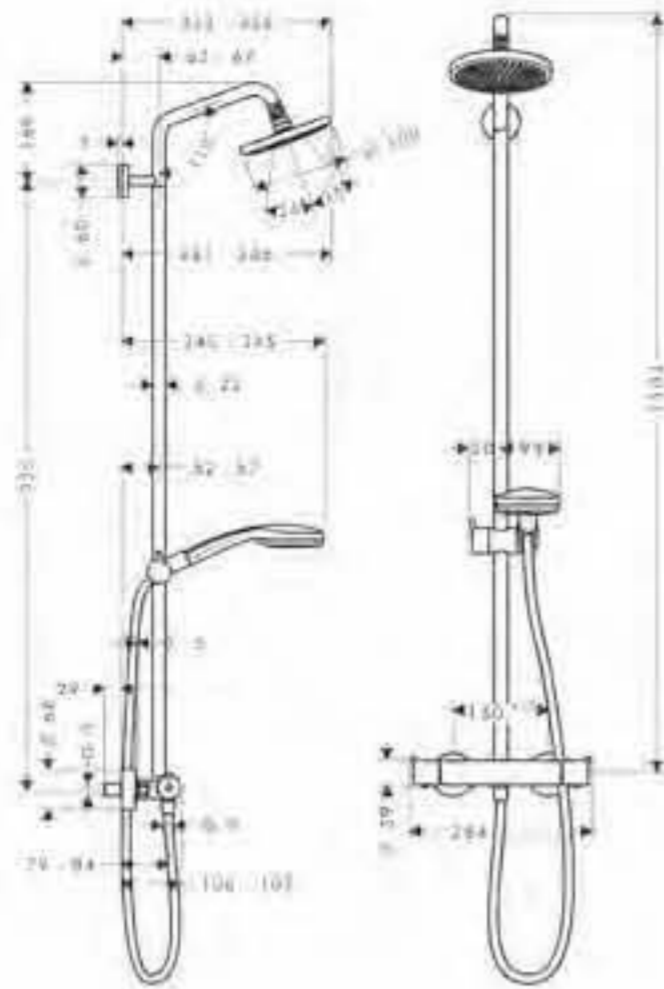

EcoSmart

hansgrohe

Showerpipes termostato ducha

Raindance Select 240 AIR Showerpipe EcoSmart termostato visto ducha

- Limitador de caudal 9,5 l/min EcoSmart
- Raindance S 240 AIR ducha fija
- Brazo de ducha 450mm
- Raindance Select 150 AIR 3jet EcoSmart teleducha (28588000)
- Isiflex flexo 1,60m (ref.28276000)
- Tecnología AirPower de inyección de aire
- Sistema antical QuickClean
- Termostato
- Llave de paso
- Inversor
- Excéntricas 150 ± 12mm
- Calzo de compensación (ref.98681000)

cromo

27116000

Raindance S 180 AIR Showerpipe EcoSmart termostato visto ducha

- Limitador de caudal 9,5 l/min EcoSmart
- Raindance S 180 AIR ducha fija
- Brazo de ducha 460mm
- Raindance S 100 AIR 3jet EcoSmart teleducha (ref.28552000)
- Isiflex flexo 1,60m (ref.28276000)
- Tecnología AirPower de inyección de aire
- Sistema antical QuickClean
- Termostato
- Llave de paso
- Inversor
- Excéntricas 150 ± 12mm
- Calzo de compensación (ref.98681000)

cromo

27165000

Croma 100 Showerpipe EcoSmart termostato visto ducha

- Limitador de caudal 9,5 l/min EcoSmart
- Ducha fija Ø 160mm EcoSmart (ref.28450000)
- Cromo 100 Vario EcoSmart teleducha (ref.28537000)
- Isiflex flexo 2,00m (ref.28274000)
- Sistema antical QuickClean
- Termostato
- Inversor
- Llave de paso
- Excéntricas 150 ± 12mm
- Calzo de compensación (ref.95239000)