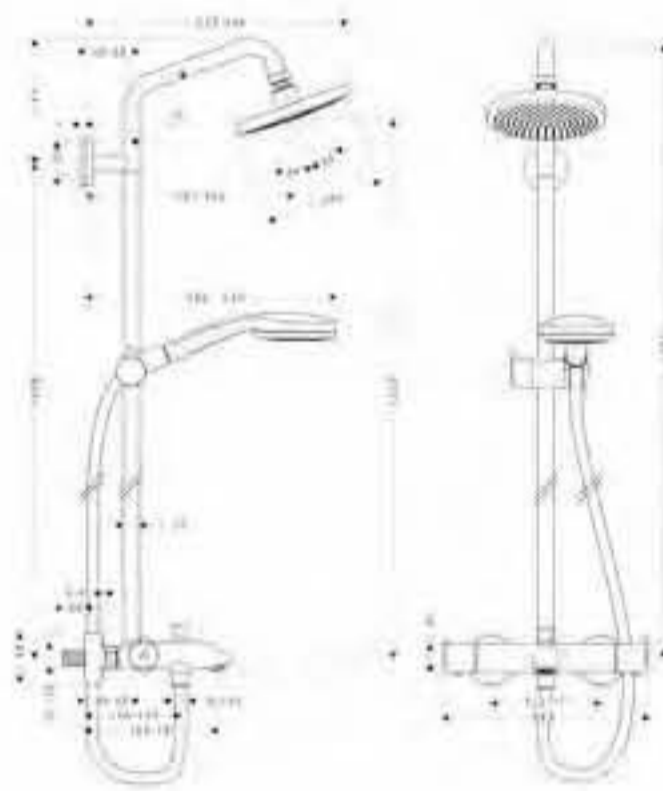

cromo

27191000

Croma 100 Showerpipe EcoSmart mezclador monomando ducha

- Limitador de caudal 9,5 l/min EcoSmart
- Ducha fija Ø 160mm EcoSmart (ref.28450000)
- Cromo 100 Vario EcoSmart teleducha (ref.285370000)
- Isiflex flexo 1,60m (ref.28276000)
- Sistema antical QuickClean
- Inversor
- Excéntricas 150 ± 12mm
- Calzo de compensación (ref.95239000)

cromo

27155000

Showerpipes termostato baño/ducha

Raindance S 180 AIR Showerpipe EcoSmart termostato visto baño/ducha

cromo

27141000

- Limitador de caudal de las duchas 9,5 l/min EcoSmart
- Raindance S 180 AIR ducha fija
- Brazo de ducha 350mm
- Raindance S 100 AIR 3jet EcoSmart teleducha (ref.285520000)
- Isiflex flexo 2,00m (ref.28274000)
- Tecnología AirPower de inyección de aire
- Sistema antical QuickClean
- Termostato
- Inversor
- Llave de paso
- Excéntricas 150 ± 12mm
- Calzo de compensación (ref.98681000)

Cromo 100 Showerpipe EcoSmart termostato visto baño/ducha

cromo

27144000

- Limitador de caudal de las duchas 9,5 l/min EcoSmart
- Ducha fija Ø 160mm EcoSmart (ref.28450000)
- Cromo 100 Vario EcoSmart teleducha (ref.28537000)
- Isiflex flexo 2,00m (ref.28274000)
- Sistema antical QuickClean
- Termostato
- Llave de paso
- Inversor
- Excéntricas 150 ± 12mm
- Calzo de compensación (ref.95239000)