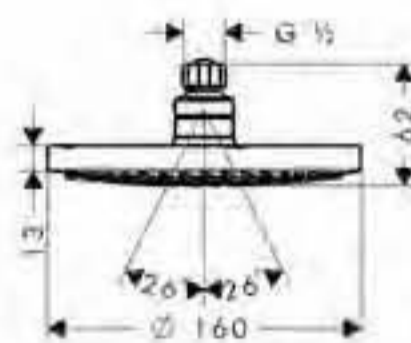

cromo

27463000

Croma 160 EcoSmart

- Limitador de caudal 9,5 l/min EcoSmart
- Cabezal Ø 160mm
- Rótula orientable
- Sistema antical QuickClean
- Conexión DN15

A completar con:

- Brazo de ducha (ref.27412000)