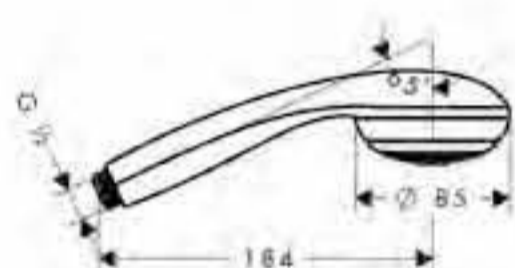

Crometta 85 Green

- Limitador de caudal 6 l/min EcoSmart
- 1 tipo de chorro: Normal
- Sistema antical QuickClean

cromo

28561000