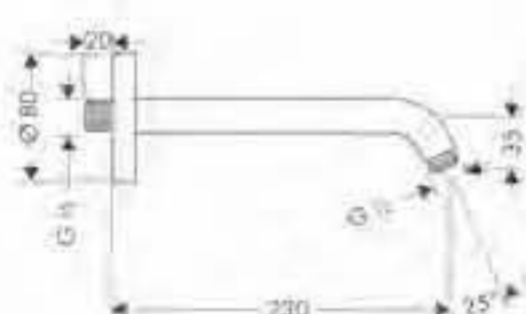

Brazo de ducha

- Largo 230mm
- Ángulo 67°
- Conexiones DN15

Cromo

27412000