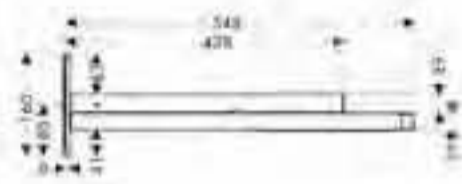

Raindance Rainfall 240 AIR 3jet

cromo

28411000

- Sistema de ducha fija para instalación empotrada en la pared con iBox universal cuerpo empotrado
- 3 tipos de chorro: RainAir (Ø 240mm con tecnología AirPower de inyección de aire), Whirl (con 4 jets de masaje), RainFlow (cascada de 176mm de ancho)
- Caudal 40 l/min aprox. a 3 bar, RainFlow 21 l/min aprox. a 3 bar
- Sistema antical QuickClean

A completar con:

- iBox universal cuerpo empotrado (ref.01800180)

Raindance Rainmaker

Raindance Rainmaker 600

cromo

26115000

- Sistema de ducha fija para instalación empotrada en el techo
- 3 tipos de chorro: RainAir XXL (Ø 600mm), RainAir (Ø 350mm), WhirlAir (con 3 jets de masaje)
- Tecnología AirPower de inyección de aire
- Sistema antical QuickClean

A completar obligatoriamente con:

- Raindance Rainmaker redondo set básico (ref.28412180)

Importante: El set básico ha de ser instalado previamente a la instalación de la Raindance Rainmaker

Raindance Rainmaker 600 con luz

cromo

26117000

- Sistema de ducha fija para instalación empotrada en el techo
- Transformador 80V y 4 lámparas halógenas de bajo voltaje 20W
- 3 tipos de chorro: RainAir XXL (Ø 600mm), RainAir (Ø 350mm), WhirlAir (con 3 jets de masaje)
- Tecnología AirPower de inyección de aire
- Sistema antical QuickClean

A completar obligatoriamente con:

- Raindance Rainmaker redondo set básico (ref.28412180)

Importante: El set básico ha de ser instalado previamente a la instalación de la Raindance Rainmaker