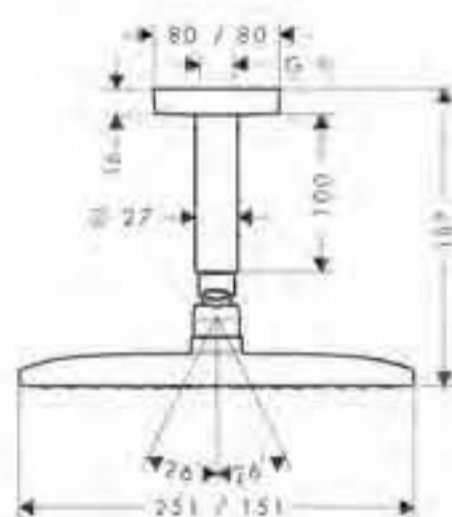

Raindance E 360 AIR 1jet ducha de techo

- Ducha rectangular 360 x 190mm
- Conexión de techo 100mm
- 1 tipo de chorro: RainAir
- Tecnología AirPower de inyección de aire
- Sistema antical QuickClean
- Rótula orientable
- Conexión DN15

Cromo

27381000