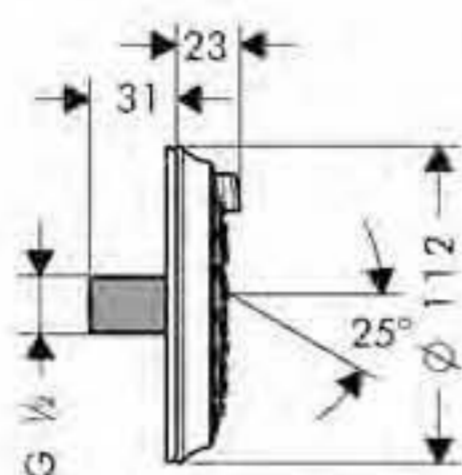

**Raindance Classic 100 AIR
ducha lateral**

- Cabezal Ø 100mm
- Caudal 4,5 l/min aprox. a 3 bar
- 1 tipo de chorro: RainAir
- Mecanismo de giro ajustable 360°
- Ángulo del chorro 25°
- Tecnología AirPower de inyección de aire
- Sistema antical QuickClean
- Montaje a pared

Cromo

28445000

níquel cepillado

28445820