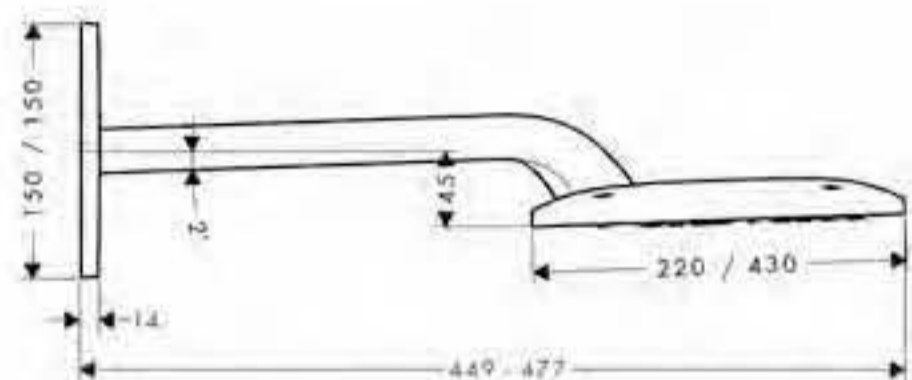

Raindance E 240 AIR 1jet ducha de techo

- Ducha rectangular 251 x 151mm
- Conexión de techo 100mm
- 1 tipo de chorro: RainAir
- Tecnología AirPower de inyección de aire
- Sistema antical QuickClean
- Rótula orientable
- Conexión DN15

Nota: también disponible en versión EcoSmart

Cromo

27380000