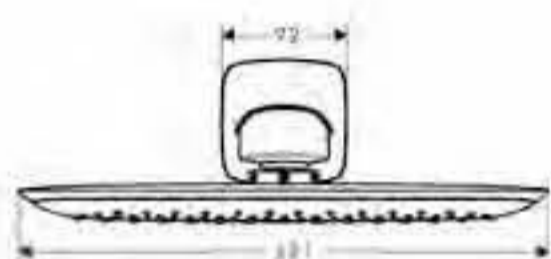

Duchas fijas

hansgrohe

PuraVida

**PuraVida 400 AIR
ducha mural**

- Ducha rectangular 391 x 261 mm
- Brazo de ducha en cromo 387mm
- 1 tipo de chorro: RainAir
- Tecnología AirPower de inyección de aire
- Sistema antical QuickClean
- Versión en 2 colores con parte superior en acabado cromo
- Rótula orientable
- Conexión DN15