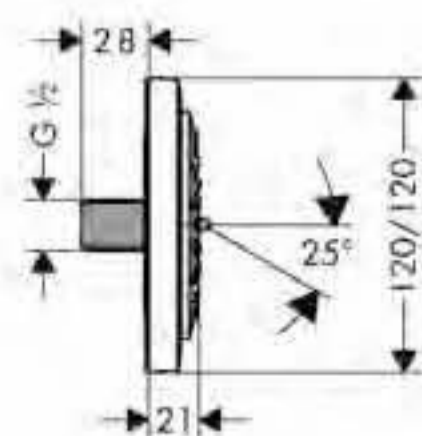

Duchas laterales

PuraVida 100 AIR ducha lateral

- Cabezal Ø 100mm
- Caudal 4,5 l/min aprox. a 3 bar
- Tecnología AirPower de inyección de aire
- Embellecedor rectangular en cromo
- Sistema antical QuickClean
- Mecanismo de giro 360°
- Ángulo del chorro 25°
- Versión en 2 colores con disco en blanco

blanco/cromo
cromo

28430400
28430000