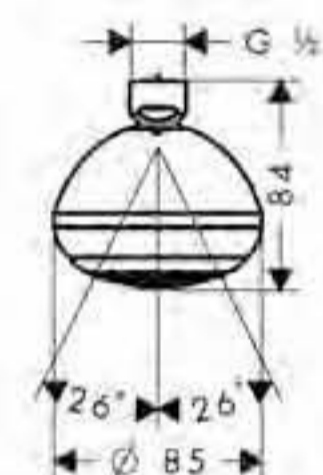

Crometta 85

Crometta 85 Multi

- Cabezal Ø 85mm
- 3 tipos de chorro: Normal, Mono, Massage
- Rótula orientable
- Sistema antical QuickClean
- Conexión DN15

cromo

28425000

- A completar con:
- Brazo de ducha (ref.27411000)

Crometta 85 Vario

- Cabezal Ø 85mm
- 1 tipo de chorro con 2 posiciones: Normal, Vario
- Rótula orientable
- Sistema antical QuickClean
- Conexión DN15

cromo

28424000

- A completar con:
- Brazo de ducha (ref.27411000)