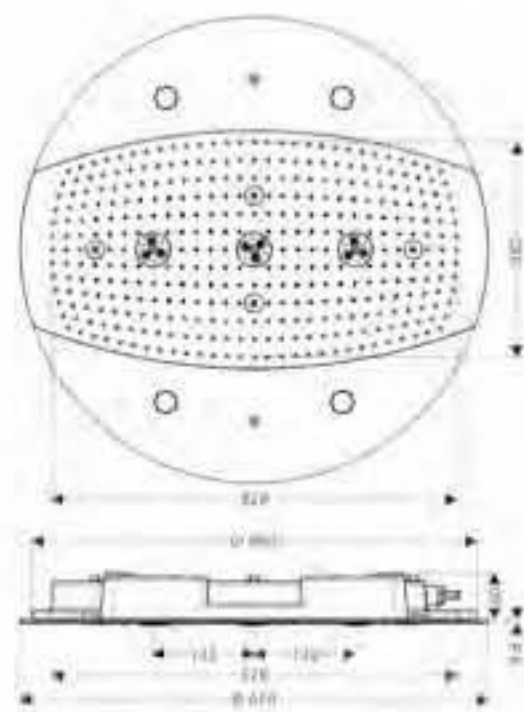

Raindance Rainmaker 600 con luz

cromo

26117000

- Sistema de ducha fija para instalación empotrada en el techo
- Transformador 80V y 4 lámparas halógenas de bajo voltaje 20W
- 3 tipos de chorro: RainAir XXL (Ø 600mm), RainAir (Ø 350mm), WhirlAir (con 3 jets de masaje)
- Tecnología AirPower de inyección de aire
- Sistema antical QuickClean

A completar obligatoriamente con:

- Raindance Rainmaker redondo set básico (ref.28412180)

Importante: El set básico ha de ser instalado previamente a la instalación de la Raindance Rainmaker