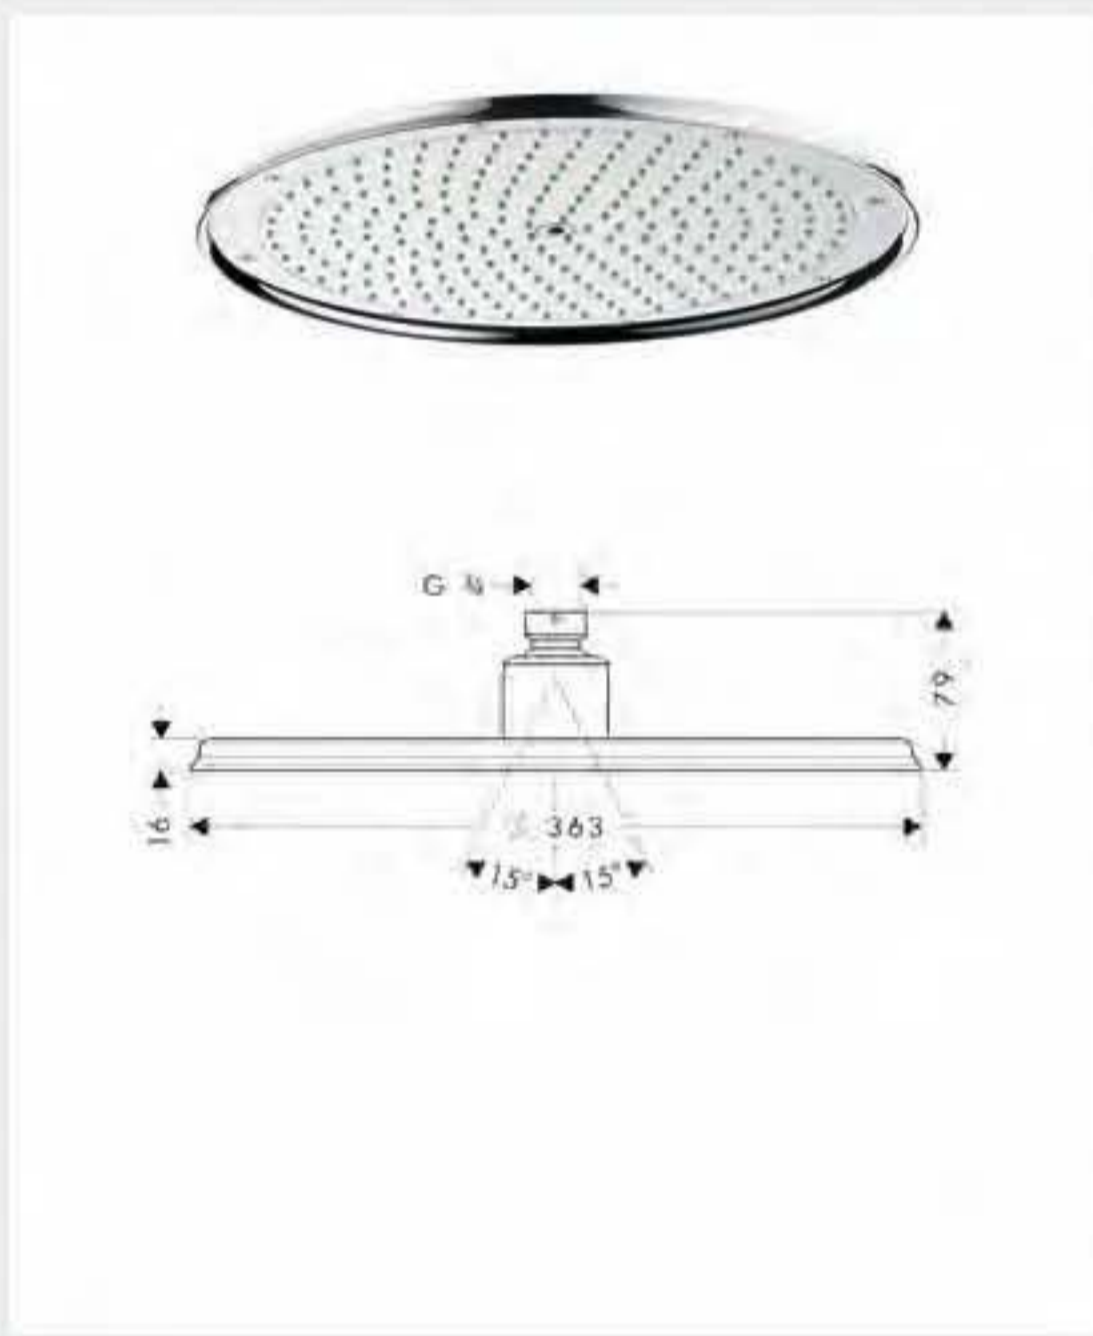

**Raindance Royale Classic AIR
ducha fija**

- Cabezal Ø 350 mm
- Metal macizo
- Caudal 36 l/min aprox. a 3 bar
- Tecnología AirPower de inyección de aire
- Sistema antical QuickClean
- Conexión DN20

A completar con:

- Brazo de ducha (ref.27410xxx)
- Conexión de techo (ref.27418xxx)

cromo 28435000
níquel cepillado 28435820