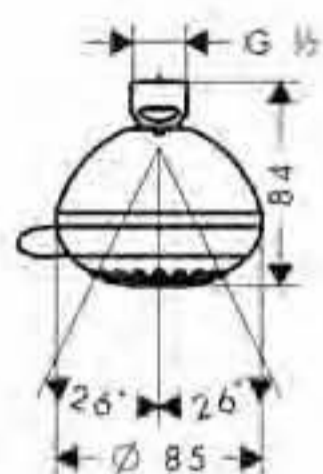

Crometta 85

Crometta 85 Multi

- Cabezal Ø 85mm
- 3 tipos de chorro: Normal, Mono, Massage
- Rótula orientable
- Sistema antical QuickClean
- Conexión DN15

cromo

28425000

1. A completar con:
2. Brazo de ducha (ref.27411000)