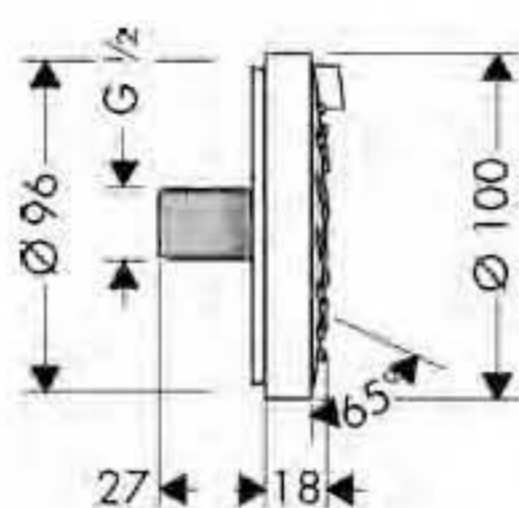

**Raindance S 100 AIR
ducha lateral**

- Cabezal Ø 100mm
- Caudal 4,5 l/min aprox. a 3 bar
- 1 tipo de chorro: RainAir
- Mecanismo de giro ajustable 360°
- Ángulo del chorro 25°
- Tecnología AirPower de inyección de aire
- Sistema antical QuickClean
- Montaje a pared

Cromo

28477000