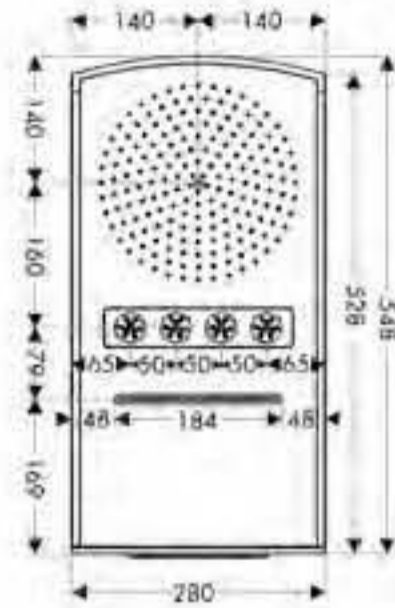

Raindance Rainfall 240 AIR 3jet

cromo

28411000

- Sistema de ducha fija para instalación empotrada en la pared con iBox universal cuerpo empotrado
- 3 tipos de chorro: RainAir (Ø 240mm con tecnología AirPower de inyección de aire), Whirl (con 4 jets de masaje), RainFlow (cascada de 176mm de ancho)
- Caudal 40 l/min aprox. a 3 bar, RainFlow 21 l/min aprox. a 3 bar
- Sistema antical QuickClean

A completar con:

- iBox universal cuerpo empotrado (ref.01800180)