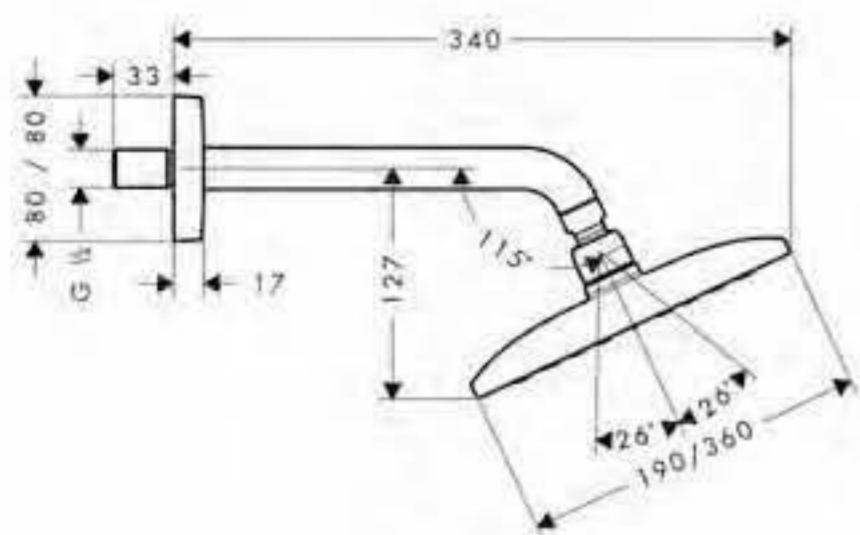

**Raindance E 360 AIR 1jet
ducha mural**

- Ducha rectangular 360 x 190mm
- Brazo de ducha 223mm
- 1 tipo de chorro: RainAir
- Tecnología AirPower de inyección de aire
- Sistema antical QuickClean
- Rótula orientable
- Conexión DN15

Cromo

27371000

Nuevo

**Raindance E 360 AIR 1jet
ducha mural**

- Ducha rectangular 360 x 190mm
- Brazo de ducha 390mm
- 1 tipo de chorro: RainAir
- Tecnología AirPower de inyección de aire
- Sistema antical QuickClean
- Rótula orientable
- Conexión DN15

Cromo

27376000