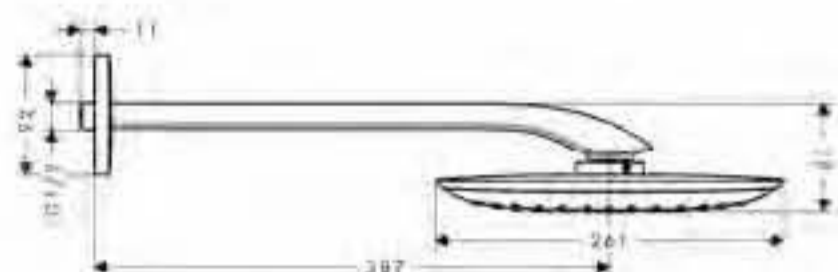

Duchas fijas

hansgrohe

PuraVida

**PuraVida 400 AIR
ducha mural**

- Ducha rectangular 391 x 261 mm
- Brazo de ducha en cromo 387mm
- 1 tipo de chorro: RainAir
- Tecnología AirPower de inyección de aire
- Sistema antical QuickClean
- Versión en 2 colores con parte superior en acabado cromo
- Rótula orientable
- Conexión DN15