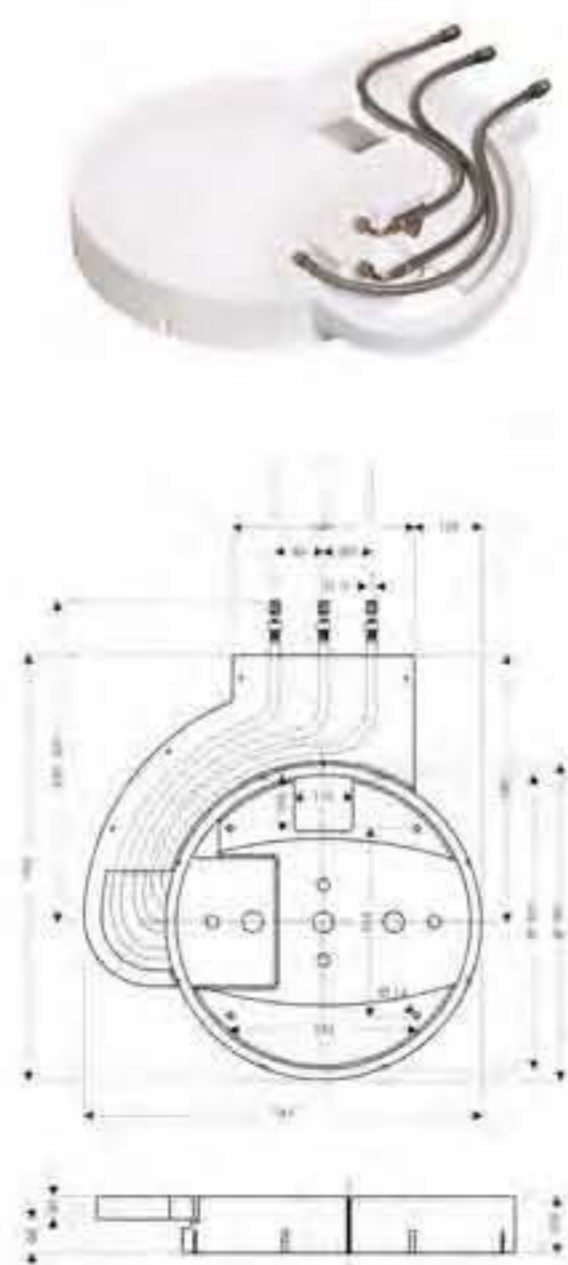

A completar obligatoriamente con:

- Raindance Rainmaker redondo set básico (ref.28412180)
- iBox universal cuerpo empotrado (ref.01800180)

Importante: El set básico ha de ser instalado previamente a la instalación de la Raindance Rainmaker

Raindance Rainmaker 600 con luz

cromo

28404000

- Sistema de ducha fija para instalación empotrada en el techo
- Transformador 80V y 4 lámparas halógenas de bajo voltaje 20W
- 3 tipos de chorro: RainAir XXL (Ø 600mm), RainAir (Ø 350mm), WhirlAir (con 3 jets de masaje)
- Tecnología AirPower de inyección de aire
- Sistema antical QuickClean
- Termostato de gran caudal (ref.15715000)