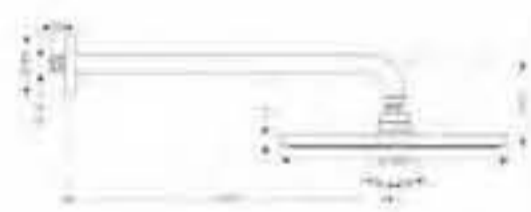

**Raindance S 300 AIR
ducha mural**

- Cabezal Ø 300mm
- Brazo de ducha 450mm
- Rótula orientable
- Tecnología AirPower de inyección de aire
- Sistema antical QuickClean
- Conexión DN15

Cromo

27492000