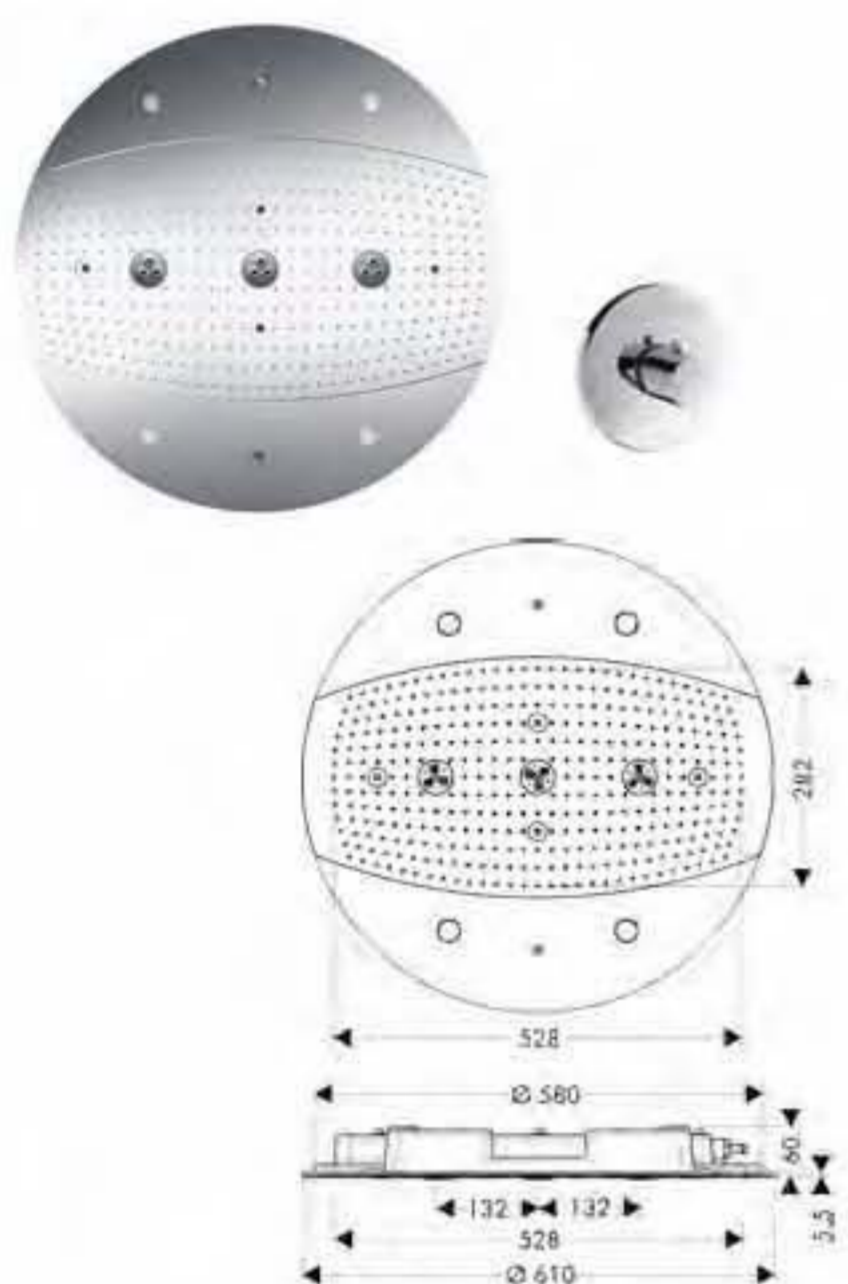

cromo

28403000

- Sistema de ducha fija para instalación empotrada en el techo
- 3 tipos de chorro: RainAir XXL (Ø 600mm), RainAir (Ø 350mm), WhirlAir (con 3 jets de masaje)
- Tecnología AirPower de inyección de aire
- Sistema antical QuickClean
- Termostato de gran caudal (ref.15715000)

A completar obligatoriamente con:

- Raindance Rainmaker redondo set básico (ref.28412180)
- iBox universal cuerpo empotrado (ref.01800180)

Importante: El set básico ha de ser instalado previamente a la instalación de la Raindance Rainmaker