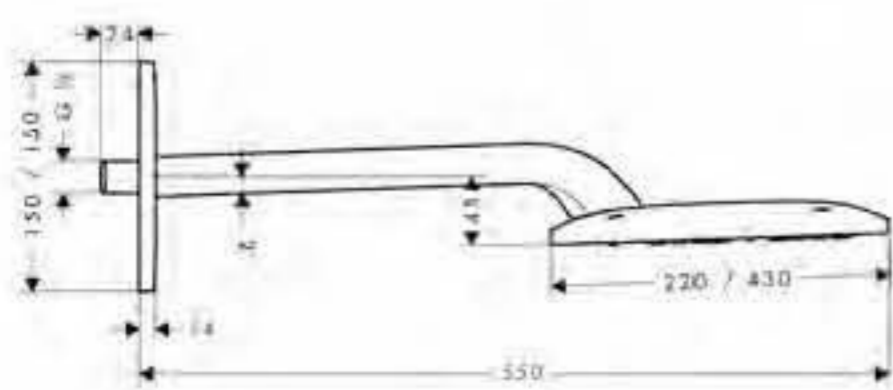

**Raindance E 360 AIR 1jet
ducha mural**

- Ducha rectangular 360 x 190mm
- Brazo de ducha 223mm
- 1 tipo de chorro: RainAir
- Tecnología AirPower de inyección de aire
- Sistema antical QuickClean
- Rótula orientable
- Conexión DN15

Cromo

27371000

Nuevo

**Raindance E 360 AIR 1jet
ducha mural**

- Ducha rectangular 360 x 190mm
- Brazo de ducha 390mm
- 1 tipo de chorro: RainAir
- Tecnología AirPower de inyección de aire
- Sistema antical QuickClean
- Rótula orientable
- Conexión DN15

Cromo

27376000

**Raindance E 420 AIR 1jet
ducha mural**

- Ducha rectangular 430 x 220mm
- Brazo de ducha 385mm
- 1 tipo de chorro: RainAir
- Tecnología AirPower de inyección de aire
- Sistema antical QuickClean
- Conexión DN15

Cromo

27372000