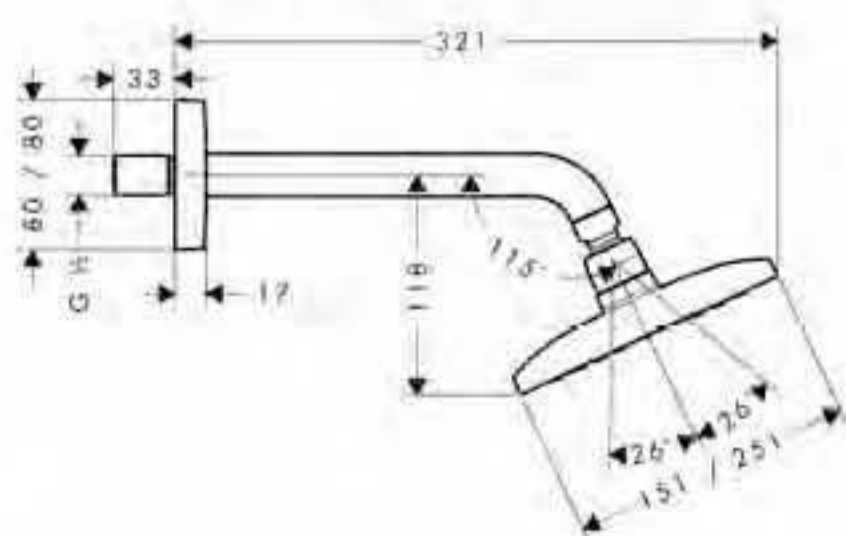

Raindance E

**Raindance E 240 AIR 1jet
ducha mural**

- Ducha rectangular 251 x 151 mm
- Brazo de ducha 223mm
- 1 tipo de chorro: RainAir
- Tecnología AirPower de inyección de aire
- Sistema antical QuickClean
- Rótula orientable
- Conexión DN15

cromo

27370000

Nota: también disponible en versión EcoSmart