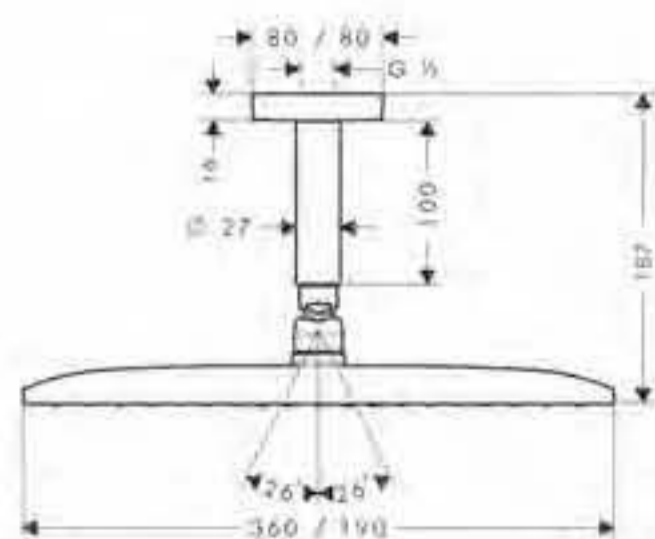

Raindance E 420 AIR 2jet ducha mural

- Ducha rectangular 430 x 220mm
- Brazo de ducha 385mm
- 2 tipos de chorro: RainAir, RainFlow cascada
- Tecnología AirPower de inyección de aire
- Sistema antical QuickClean
- Montaje sobre iBox universal

A completar con:
· iBox universal cuerpo empotrado (ref.01800180)

Cromo

27373000

Raindance E 240 AIR 1jet ducha de techo

- Ducha rectangular 251 x 151mm
- Conexión de techo 100mm
- 1 tipo de chorro: RainAir
- Tecnología AirPower de inyección de aire
- Sistema antical QuickClean
- Rótula orientable
- Conexión DN15

Nota: también disponible en versión EcoSmart

Cromo

27380000

Raindance E 360 AIR 1jet ducha de techo

- Ducha rectangular 360 x 190mm
- Conexión de techo 100mm
- 1 tipo de chorro: RainAir
- Tecnología AirPower de inyección de aire
- Sistema antical QuickClean
- Rótula orientable
- Conexión DN15

Cromo

27381000