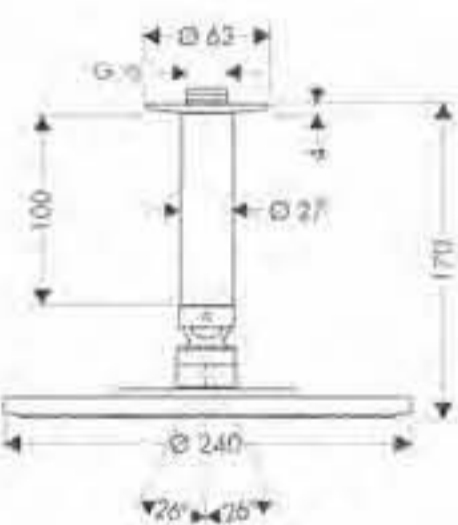

Cromo

27478000

Nota: también disponible en versión EcoSmart

**Raindance S 180
ducha de techo**

- Cabezal Ø 180mm
- Conexión de techo 100mm (ref.27479000)
- Sistema antical QuickClean
- Conexión DN15

Cromo

27472000