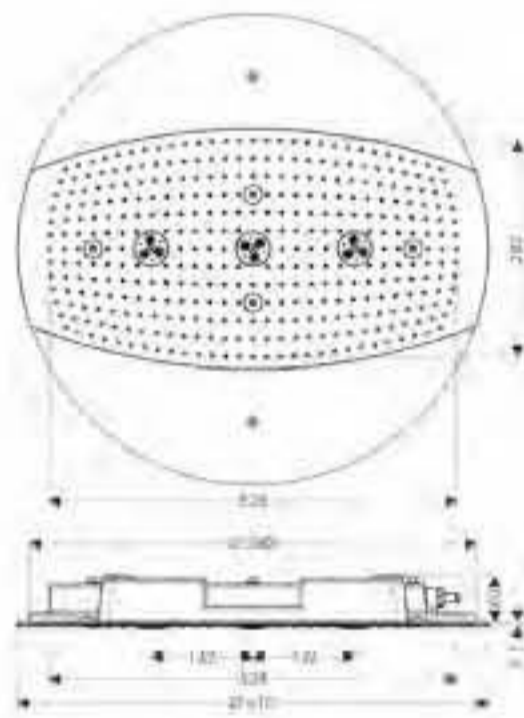

Raindance Rainmaker

Raindance Rainmaker 600

cromo

26115000

- Sistema de ducha fija para instalación empotrada en el techo
- 3 tipos de chorro: RainAir XXL (Ø 600mm), RainAir (Ø 350mm), WhirlAir (con 3 jets de masaje)
- Tecnología AirPower de inyección de aire
- Sistema antical QuickClean

A completar obligatoriamente con:

- Raindance Rainmaker redondo set básico (ref.28412180)

Importante: El set básico ha de ser instalado previamente a la instalación de la Raindance Rainmaker