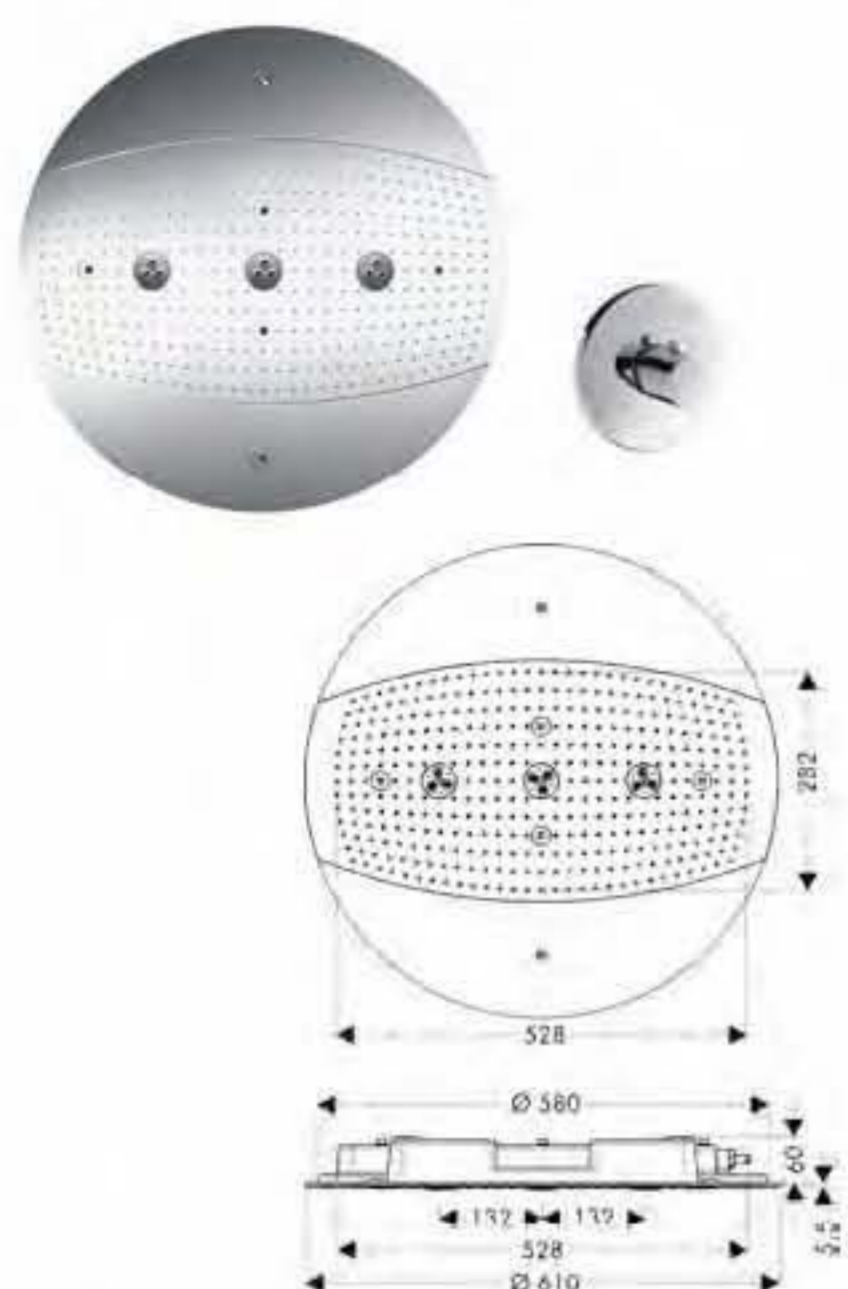

Raindance Rainmaker 600

cromo

28403000

- Sistema de ducha fija para instalación empotrada en el techo
- 3 tipos de chorro: RainAir XXL (Ø 600mm), RainAir (Ø 350mm), WhirlAir (con 3 jets de masaje)
- Tecnología AirPower de inyección de aire
- Sistema antical QuickClean
- Termostato de gran caudal (ref.15715000)

A completar obligatoriamente con:

- Raindance Rainmaker redondo set básico (ref.28412180)
- iBox universal cuerpo empotrado (ref.01800180)

Importante: El set básico ha de ser instalado previamente a la instalación de la Raindance Rainmaker