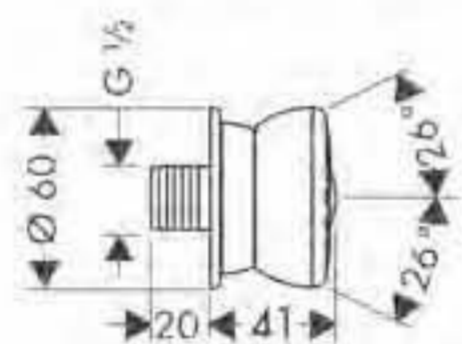

Bodyvette

- 1 tipo de chorro: Normal
- Orientable 26°
- Sistema antical QuickClean

Cromo

28466000