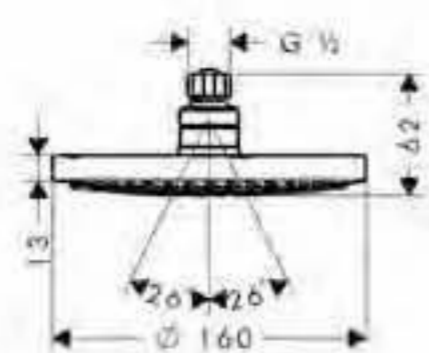

cromo 27410000
níquel cepillado 27410820

**Raindance Royale AIR
conexión de techo**

- Largo 100mm
- Conexiones DN20

cromo 27418000
níquel cepillado 27418820

Croma 160

Croma 160 ducha fija

- Cabezal Ø 160mm
- Rótula orientable
- Sistema antical QuickClean
- Conexión DN15