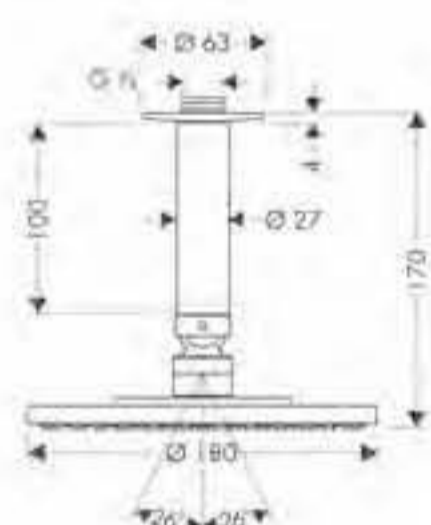

**Raindance S 180
ducha de techo**

- Cabezal Ø 180mm
- Conexión de techo 100mm (ref.27479000)
- Sistema antical QuickClean
- Conexión DN15

Cromo

27472000