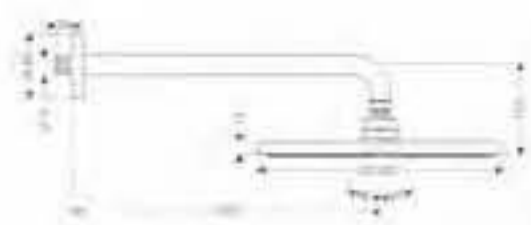

**Raindance S 300 AIR
ducha mural**

- Cabezal Ø 300mm
- Brazo ducha 389mm
- Rótula orientable
- Tecnología AirPower de inyección de aire
- Sistema antical QuickClean
- Conexión DN15

Cromo

27493000