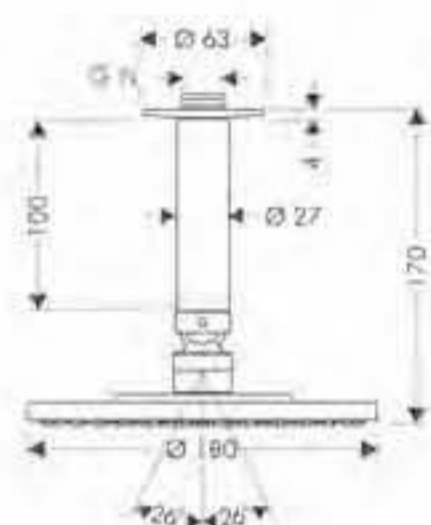

**Raindance S 180 AIR
ducha de techo**

- Cabezal Ø 180mm
- Conexión de techo 100mm (ref.27479000)
- Tecnología AirPower de inyección de aire
- Sistema antical QuickClean
- Conexión DN15

Cromo

27478000

Nota: también disponible en versión EcoSmart