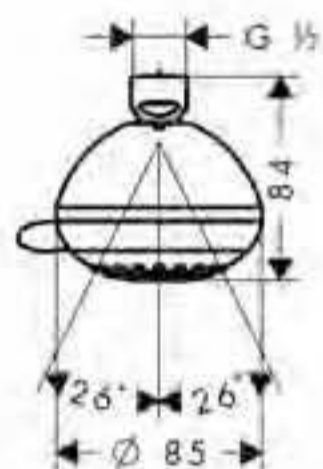

Crometta 85

Crometta 85 Multi

- Cabezal Ø 85mm
- 3 tipos de chorro: Normal, Mono, Massage
- Rótula orientable
- Sistema antical QuickClean
- Conexión DN15

cromo

28425000

- A completar con:
- Brazo de ducha (ref.27411000)

Crometta 85 Vario

- Cabezal Ø 85mm
- 1 tipo de chorro con 2 posiciones: Normal, Vario
- Rótula orientable
- Sistema antical QuickClean
- Conexión DN15

cromo

28424000

- A completar con:
- Brazo de ducha (ref.27411000)