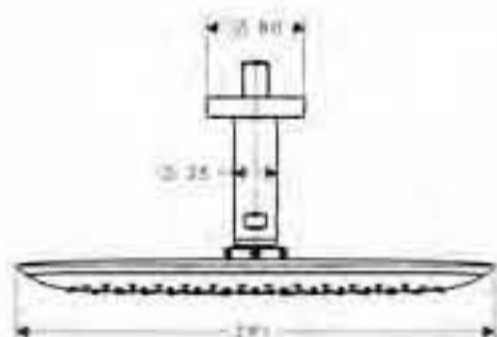

PuraVida

**PuraVida 400 AIR
ducha mural**

- Ducha rectangular 391 x 261 mm
- Brazo de ducha en cromo 387mm
- 1 tipo de chorro: RainAir
- Tecnología AirPower de inyección de aire
- Sistema antical QuickClean
- Versión en 2 colores con parte superior en acabado cromo
- Rótula orientable
- Conexión DN15

blanco/cromo
cromo

27437400
27437000

**PuraVida 400 AIR
ducha de techo**

- Ducha rectangular 391 x 261 mm
- Conexión de techo en cromo 100mm
- 1 tipo de chorro: RainAir
- Tecnología AirPower de inyección de aire
- Sistema antical QuickClean
- Versión en 2 colores con parte superior en acabado cromo
- Rótula orientable
- Conexión DN15

blanco/cromo
cromo

27439400
27439000

Raindance E

**Raindance E 240 AIR 1jet
ducha mural**

- Ducha rectangular 251 x 151 mm
- Brazo de ducha 223mm
- 1 tipo de chorro: RainAir
- Tecnología AirPower de inyección de aire
- Sistema antical QuickClean
- Rótula orientable
- Conexión DN15

cromo

27370000

Nota: también disponible en versión EcoSmart