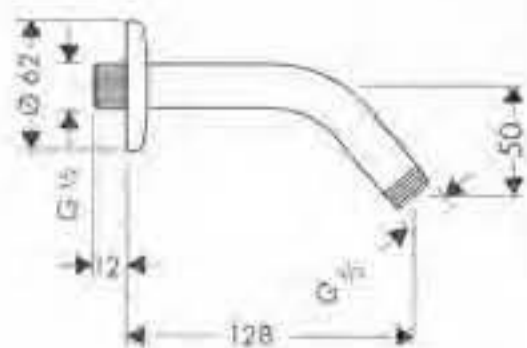

Nota: también disponible en versión EcoSmart

Cromo

27441000

Brazo de ducha

- Largo 128mm
- Ángulo 45°
- Conexiones DN15

Cromo

27411000

Croma 100 Classic

Croma 100 Classic

- Cabezal Ø 100mm
- Caudal 20,5 l/min aprox. a 3 bar
- 3 tipos de chorro: Rain, Mono, Massage
- Rótula orientable
- Sistema antical QuickClean
- Conexión DN15

A completar con:
· Brazo de ducha (ref.27411xxx)

Cromo

27436000

níquel cepillado

27436820

Brazo de ducha

- Largo 128mm
- Ángulo 45°
- Conexiones DN15

cromo
níquel cepillado

27411000
27411820