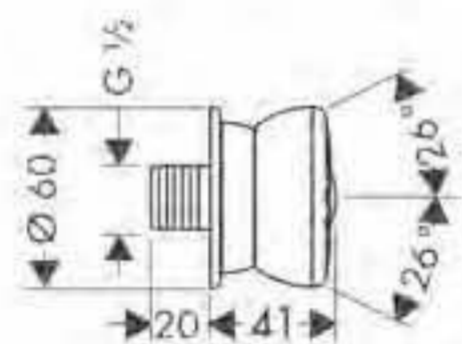

Cromo

28445000

níquel cepillado

28445820

Bodyvette

- 1 tipo de chorro: Normal
- Orientable 26°
- Sistema antical QuickClean

Cromo

28466000