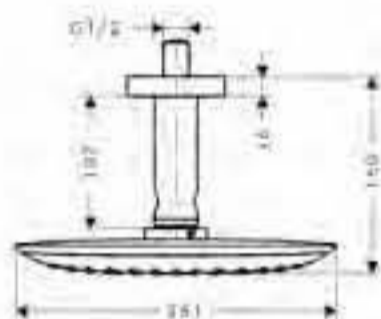

PuraVida

**PuraVida 400 AIR
ducha mural**

- Ducha rectangular 391 x 261 mm
- Brazo de ducha en cromo 387mm
- 1 tipo de chorro: RainAir
- Tecnología AirPower de inyección de aire
- Sistema antical QuickClean
- Versión en 2 colores con parte superior en acabado cromo
- Rótula orientable
- Conexión DN15

blanco/cromo
cromo

27437400
27437000

**PuraVida 400 AIR
ducha de techo**

- Ducha rectangular 391 x 261 mm
- Conexión de techo en cromo 100mm
- 1 tipo de chorro: RainAir
- Tecnología AirPower de inyección de aire
- Sistema antical QuickClean
- Versión en 2 colores con parte superior en acabado cromo
- Rótula orientable
- Conexión DN15

blanco/cromo
cromo

27439400
27439000

Raindance E

**Raindance E 240 AIR 1jet
ducha mural**

- Ducha rectangular 251 x 151 mm
- Brazo de ducha 223mm
- 1 tipo de chorro: RainAir
- Tecnología AirPower de inyección de aire
- Sistema antical QuickClean
- Rótula orientable
- Conexión DN15

cromo

27370000

Nota: también disponible en versión EcoSmart