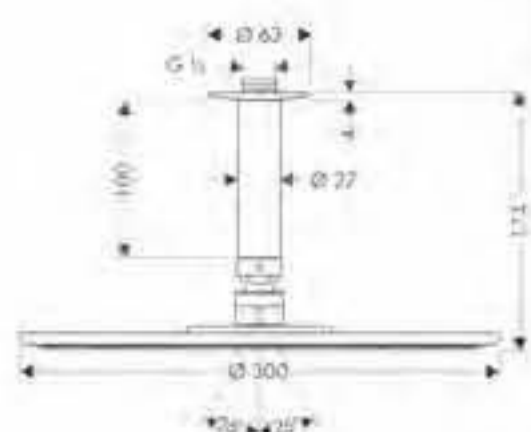

**Raindance S 300 AIR
ducha de techo**

- Cabezal Ø 300mm
- Conexión de techo 100mm
- Tecnología AirPower de inyección de aire
- Sistema antical QuickClean
- Conexión DN15

Cromo

27494000