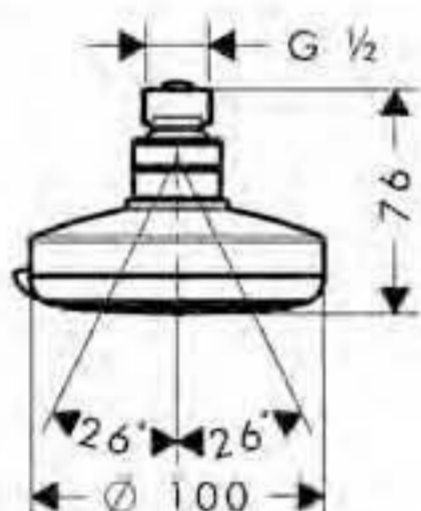

Croma 100 Vario

- Cabezal Ø 100mm
- Rótula orientable
- 1 tipo de chorro con cuatro posiciones: Rain, Mono, Shampoo, Massage
- Sistema antical QuickClean
- Conexión DN15

A completar con:
· Brazo de ducha (ref.27411000)

Nota: también disponible en versión EcoSmart

Cromo

27441000