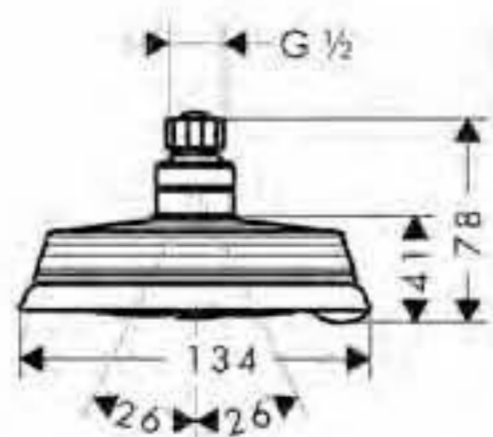

Nota: también disponible en versión EcoSmart

Cromo

27441000

Brazo de ducha

- Largo 128mm
- Ángulo 45°
- Conexiones DN15

Cromo

27411000

Croma 100 Classic