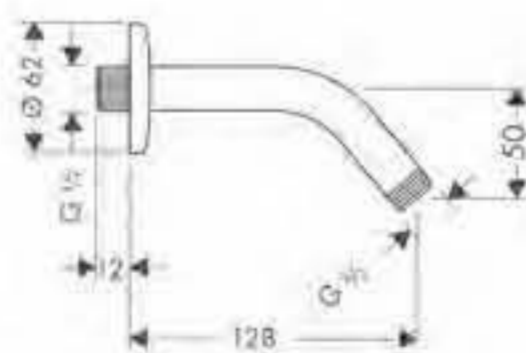

Cromo

27443000

Croma 100 Vario

- Cabezal Ø 100mm
- Rótula orientable
- 1 tipo de chorro con cuatro posiciones: Rain, Mono, Shampoo, Massage
- Sistema antical QuickClean
- Conexión DN15

A completar con:
· Brazo de ducha (ref.27411000)

Nota: también disponible en versión EcoSmart

Cromo

27441000

Brazo de ducha

- Largo 128mm
- Ángulo 45°
- Conexiones DN15

Cromo

27411000

Croma 100 Classic