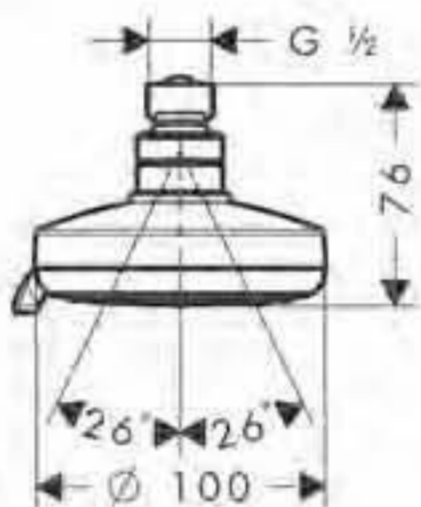

Croma 100

Croma 100 Multi

- Cabezal Ø 100mm
- Rótula orientable
- 3 tipos de chorro: Rain, Mono, Massage
- Sistema antical QuickClean
- Conexión DN15

A completar con:
· Brazo de ducha (ref.27411000)

Nota: también disponible en versión EcoSmart

Cromo

27443000