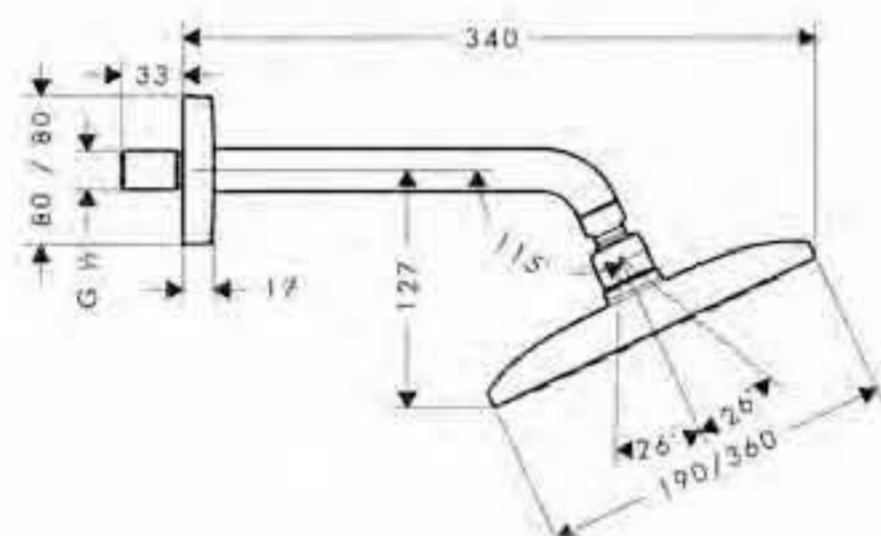

**Raindance E 420 AIR 1jet
ducha mural**

- Ducha rectangular 430 x 220mm
- Brazo de ducha 385mm
- 1 tipo de chorro: RainAir
- Tecnología AirPower de inyección de aire
- Sistema antical QuickClean
- Conexión DN15

Cromo

27372000