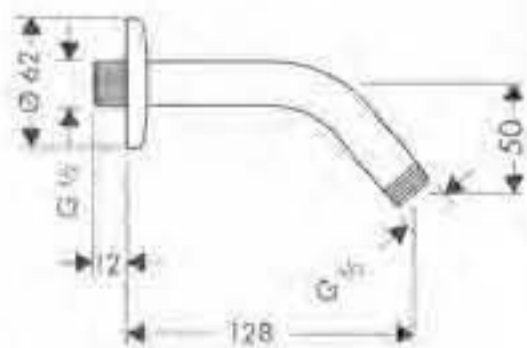

Brazo de ducha

- Largo 128mm
- Ángulo 45°
- Conexiones DN15

cromo

27411000