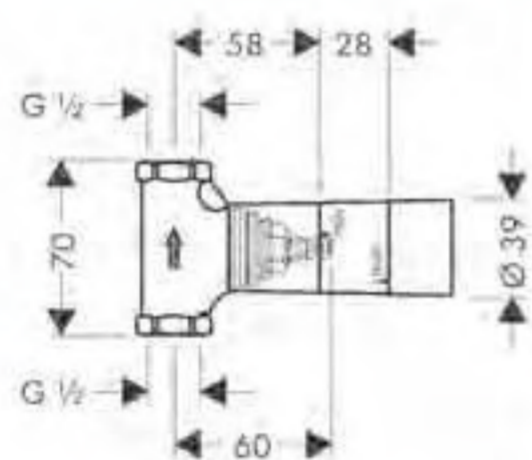

13596000

- Para mezcladores y termostatos empotrados de Ø 170mm

**Florón de largo**

- Para mezcladores y termostatos empotrados PuraVida

15597000

**Cuerpo empotrado para baño/ducha**

- Cartucho cerámico

31741180

**Cuerpo empotrado para ducha**

- Cartucho cerámico

13620180

**Cuerpo empotrado de llave de paso DN15**

- Caudal 80 l/min aprox. a 3 bar

- Opcional:
- Prolongación interna (ref.96370000)

15973180

**Cuerpo empotrado de llave de paso DN15**

- Caudal 40 l/min aprox. a 3 bar
- Cerámico

- Opcional:
- Prolongación interna (ref.96370000)

15974180

**Cuerpo empotrado de llave de paso DN20**

- Caudal 130 l/min aprox. a 3 bar

- Opcional:
- Prolongación interna (ref.96370000)

15970180

**Trio cuerpo empotrado**

- Llave de paso e inversor
- Caudal 65 l/min aprox. a 3 bar
- 1 entrada y 2 salidas DN20
- Discos cerámicos

Opcional:

- Prolongación interna (ref.96370000)

15981180

**Quattro cuerpo empotrado**