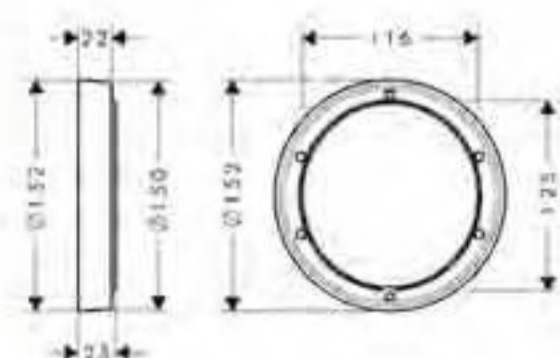

**Florón de alargo**

cromo

13597000

- Para mezcladores y termostatos empotrados de Ø 150mm

níquel cepillado

13597820

**Florón de alargo**

cromo

13596000

- Para mezcladores y termostatos empotrados de Ø 170mm

**Florón de largo**

- Para mezcladores y termostatos empotrados PuraVida

15597000

**Cuerpo empotrado para baño/ducha**

- Cartucho cerámico

31741180

**Cuerpo empotrado para ducha**

- Cartucho cerámico

13620180

**Cuerpo empotrado de llave de paso DN15**

- Caudal 80 l/min aprox. a 3 bar

- Opcional:
- Prolongación interna (ref.96370000)

15973180

**Cuerpo empotrado de llave de paso DN15**

15970180

**Trio cuerpo empotrado**

- Llave de paso e inversor
- Caudal 65 l/min aprox. a 3 bar
- 1 entrada y 2 salidas DN20
- Discos cerámicos

Opcional:

- Prolongación interna (ref.96370000)

15981180

**Quattro cuerpo empotrado**