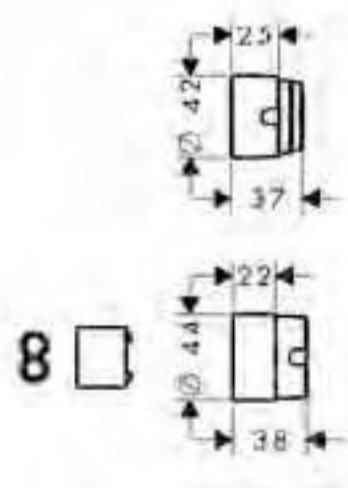

Set de prolongación

31971000