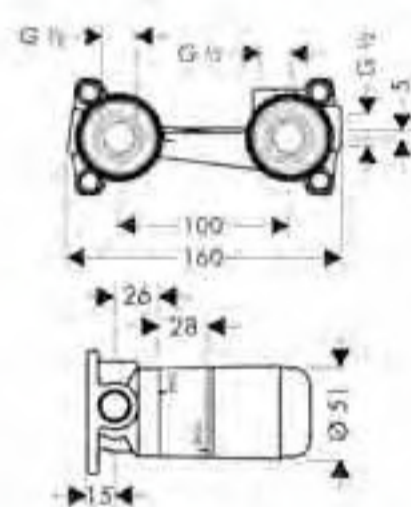

15970180

**Trio cuerpo empotrado**

- Llave de paso e inversor
- Caudal 65 l/min aprox. a 3 bar
- 1 entrada y 2 salidas DN20
- Discos cerámicos

Opcional:

- Prolongación interna (ref.96370000)

15981180

**Quattro cuerpo empotrado**

- Inversor
- Caudal 65 l/min aprox. a 3 bar
- 1 entrada y 3 salidas de DN20
- Discos cerámicos

Opcional:

- Prolongación interna (ref.96370000)

15930180

**Prolongación interna**

- Largo 25mm

96370000

**Cuerpo empotrado**