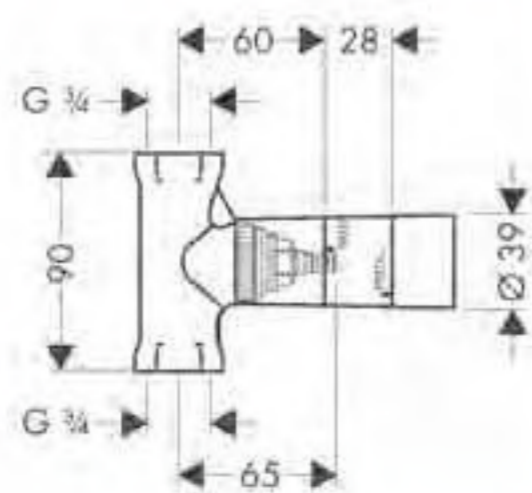

**Cuerpo empotrado para ducha**

- Cartucho cerámico

13620180

**Cuerpo empotrado de llave de paso DN15**

- Caudal 80 l/min aprox. a 3 bar

- Opcional:
- Prolongación interna (ref.96370000)

15973180

**Cuerpo empotrado de llave de paso DN15**

- Caudal 40 l/min aprox. a 3 bar
- Cerámico

- Opcional:
- Prolongación interna (ref.96370000)

15974180

**Cuerpo empotrado de llave de paso DN20**

- Caudal 130 l/min aprox. a 3 bar

- Opcional:
- Prolongación interna (ref.96370000)

15970180

**Trio cuerpo empotrado**

- Llave de paso e inversor
- Caudal 65 l/min aprox. a 3 bar
- 1 entrada y 2 salidas DN20
- Discos cerámicos

Opcional:

- Prolongación interna (ref.96370000)

15981180

**Quattro cuerpo empotrado**

- Inversor
- Caudal 65 l/min aprox. a 3 bar
- 1 entrada y 3 salidas de DN20
- Discos cerámicos

Opcional:

- Prolongación interna (ref.96370000)

15930180

**Prolongación interna**

- Largo 25mm

96370000

**Cuerpo empotrado**