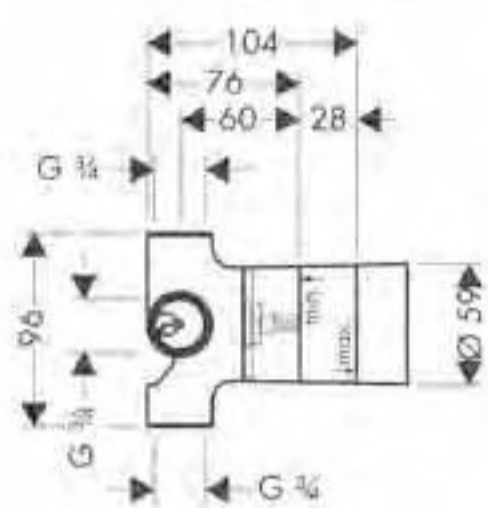

**Cuerpo empotrado para ducha**

- Cartucho cerámico

13620180

**Cuerpo empotrado de llave de paso DN15**

- Caudal 80 l/min aprox. a 3 bar

- Opcional:
- Prolongación interna (ref.96370000)

15973180

**Cuerpo empotrado de llave de paso DN15**

- Caudal 40 l/min aprox. a 3 bar
- Cerámico

- Opcional:
- Prolongación interna (ref.96370000)

15974180

**Cuerpo empotrado de llave de paso DN20**

- Caudal 130 l/min aprox. a 3 bar

- Opcional:
- Prolongación interna (ref.96370000)

15970180

**Trio cuerpo empotrado**

- Llave de paso e inversor
- Caudal 65 l/min aprox. a 3 bar
- 1 entrada y 2 salidas DN20
- Discos cerámicos

Opcional:

- Prolongación interna (ref.96370000)

15981180

**Quattro cuerpo empotrado**

- Inversor
- Caudal 65 l/min aprox. a 3 bar
- 1 entrada y 3 salidas de DN20
- Discos cerámicos

Opcional:

- Prolongación interna (ref.96370000)

15930180

**Prolongación interna**

- Largo 25mm

96370000

**Cuerpo empotrado**