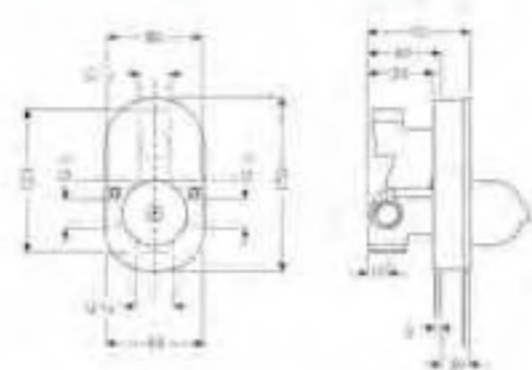

13596000

- Para mezcladores y termostatos empotrados de Ø 170mm

**Florón de largo**

- Para mezcladores y termostatos empotrados PuraVida

15597000

**Cuerpo empotrado para baño/ducha**

- Cartucho cerámico

31741180

**Cuerpo empotrado para ducha**

- Cartucho cerámico

13620180

**Cuerpo empotrado de llave de paso DN15**

- Caudal 80 l/min aprox. a 3 bar

- Opcional:
- Prolongación interna (ref.96370000)

15973180

**Cuerpo empotrado de llave de paso DN15**

- Caudal 40 l/min aprox. a 3 bar
- Cerámico

- Opcional:
- Prolongación interna (ref.96370000)

15974180

**Cuerpo empotrado de llave de paso DN20**

- Caudal 130 l/min aprox. a 3 bar

- Opcional:
- Prolongación interna (ref.96370000)

15970180

**Trio cuerpo empotrado**

- Llave de paso e inversor
- Caudal 65 l/min aprox. a 3 bar
- 1 entrada y 2 salidas DN20
- Discos cerámicos

Opcional:

- Prolongación interna (ref.96370000)

15981180

**Quattro cuerpo empotrado**