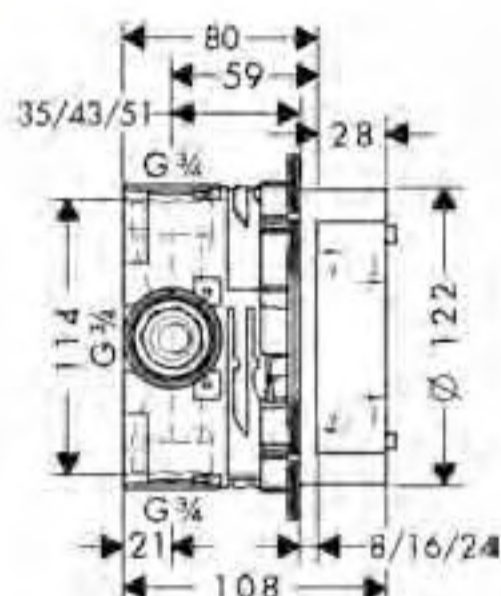

---

**hansgrohe**

Cuerpos empotrados

**iBox universal cuerpo empotrado**

01800180

- Base universal para instalaciones empotradas
- Incluye: anillo de sujeción ajustable, 3 reducciones DN20 a DN15, 1 tapón DN20, junta impermeable, bloque de limpieza

Opcional:

- Prolongación interna (ref.13595000)
- Guía de montaje (ref.9661500)

**Prolongación interna**

13595000

- Para iBox universal cuerpo empotrado
- Largo 25mm

**Guía de montaje**

96615000

- Para iBox universal cuerpo empotrado

**Cuerpo empotrado para ducha**

- Cartucho cerámico

13620180

**Cuerpo empotrado de llave de paso DN15**

- Caudal 80 l/min aprox. a 3 bar

- Opcional:
- Prolongación interna (ref.96370000)

15973180

**Cuerpo empotrado de llave de paso DN15**

15970180

**Trio cuerpo empotrado**

- Llave de paso e inversor
- Caudal 65 l/min aprox. a 3 bar
- 1 entrada y 2 salidas DN20
- Discos cerámicos

Opcional:

- Prolongación interna (ref.96370000)

15981180

**Quattro cuerpo empotrado**