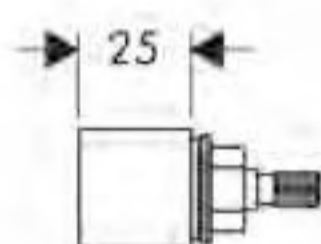

15970180

**Trio cuerpo empotrado**

- Llave de paso e inversor
- Caudal 65 l/min aprox. a 3 bar
- 1 entrada y 2 salidas DN20
- Discos cerámicos

Opcional:

- Prolongación interna (ref.96370000)

15981180

**Quattro cuerpo empotrado**

- Inversor
- Caudal 65 l/min aprox. a 3 bar
- 1 entrada y 3 salidas de DN20
- Discos cerámicos

Opcional:

- Prolongación interna (ref.96370000)

15930180

**Prolongación interna**

- Largo 25mm

96370000

**Cuerpo empotrado**