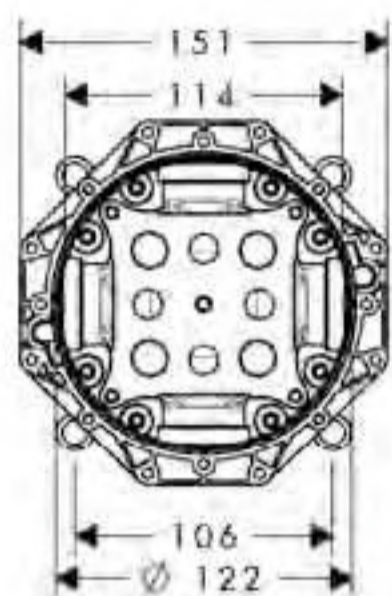

---

**hansgrohe**

Cuerpos empotrados

**iBox universal cuerpo empotrado**

01800180

- Base universal para instalaciones empotradas
- Incluye: anillo de sujeción ajustable, 3 reducciones DN20 a DN15, 1 tapón DN20, junta impermeable, bloque de limpieza

Opcional:

- Prolongación interna (ref.13595000)
- Guía de montaje (ref.9661500)

**Prolongación interna**

13595000

- Para iBox universal cuerpo empotrado
- Largo 25mm

**Guía de montaje**

96615000

- Para iBox universal cuerpo empotrado

**Cuerpo empotrado para ducha**

- Cartucho cerámico

13620180

**Cuerpo empotrado de llave de paso DN15**

- Caudal 80 l/min aprox. a 3 bar

- Opcional:
- Prolongación interna (ref.96370000)

15973180

**Cuerpo empotrado de llave de paso DN15**

15970180

**Trio cuerpo empotrado**

- Llave de paso e inversor
- Caudal 65 l/min aprox. a 3 bar
- 1 entrada y 2 salidas DN20
- Discos cerámicos

Opcional:

- Prolongación interna (ref.96370000)

15981180

**Quattro cuerpo empotrado**