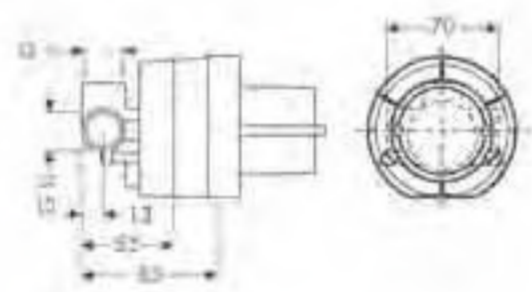

13596000

- Para mezcladores y termostatos empotrados de Ø 170mm

**Florón de largo**

- Para mezcladores y termostatos empotrados PuraVida

15597000

**Cuerpo empotrado para baño/ducha**

- Cartucho cerámico

31741180

**Cuerpo empotrado para ducha**

- Cartucho cerámico

13620180

**Cuerpo empotrado de llave de paso DN15**

- Caudal 80 l/min aprox. a 3 bar

- Opcional:
- Prolongación interna (ref.96370000)

15973180

**Cuerpo empotrado de llave de paso DN15**

- Caudal 40 l/min aprox. a 3 bar
- Cerámico

- Opcional:
- Prolongación interna (ref.96370000)

15974180

**Cuerpo empotrado de llave de paso DN20**

- Caudal 130 l/min aprox. a 3 bar

- Opcional:
- Prolongación interna (ref.96370000)

15970180

**Trio cuerpo empotrado**

- Llave de paso e inversor
- Caudal 65 l/min aprox. a 3 bar
- 1 entrada y 2 salidas DN20
- Discos cerámicos

Opcional:

- Prolongación interna (ref.96370000)

15981180

**Quattro cuerpo empotrado**