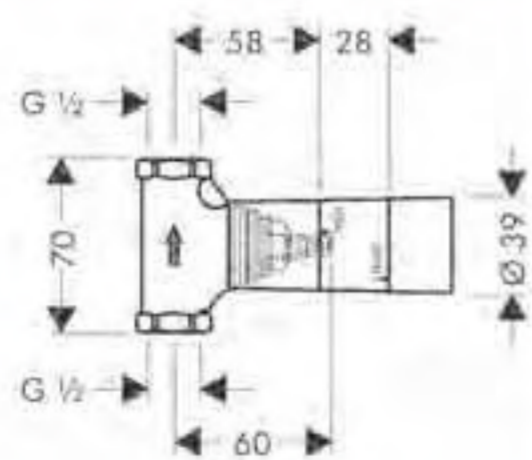

**Cuerpo empotrado para ducha**

- Cartucho cerámico

13620180

**Cuerpo empotrado de llave de paso DN15**

- Caudal 80 l/min aprox. a 3 bar

- Opcional:
- Prolongación interna (ref.96370000)

15973180

**Cuerpo empotrado de llave de paso DN15**

- Caudal 40 l/min aprox. a 3 bar
- Cerámico

- Opcional:
- Prolongación interna (ref.96370000)

15974180

**Cuerpo empotrado de llave de paso DN20**

- Caudal 130 l/min aprox. a 3 bar

- Opcional:
- Prolongación interna (ref.96370000)

15970180

**Trio cuerpo empotrado**

- Llave de paso e inversor
- Caudal 65 l/min aprox. a 3 bar
- 1 entrada y 2 salidas DN20
- Discos cerámicos

Opcional:

- Prolongación interna (ref.96370000)

15981180

**Quattro cuerpo empotrado**