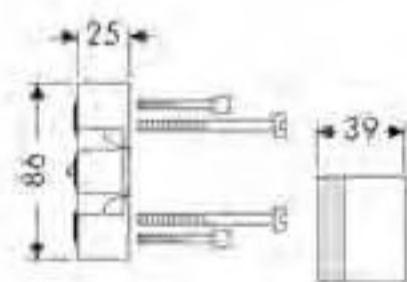

---

**hansgrohe**

Cuerpos empotrados

**iBox universal cuerpo empotrado**

01800180

- Base universal para instalaciones empotradas
- Incluye: anillo de sujeción ajustable, 3 reducciones DN20 a DN15, 1 tapón DN20, junta impermeable, bloque de limpieza

Opcional:

- Prolongación interna (ref.13595000)
- Guía de montaje (ref.9661500)

**Prolongación interna**

13595000

- Para iBox universal cuerpo empotrado
- Largo 25mm

**Guía de montaje**

96615000

- Para iBox universal cuerpo empotrado

**Cuerpo empotrado para ducha**

- Cartucho cerámico

13620180

**Cuerpo empotrado de llave de paso DN15**

- Caudal 80 l/min aprox. a 3 bar

- Opcional:
- Prolongación interna (ref.96370000)

15973180

**Cuerpo empotrado de llave de paso DN15**

15970180

**Trio cuerpo empotrado**

- Llave de paso e inversor
- Caudal 65 l/min aprox. a 3 bar
- 1 entrada y 2 salidas DN20
- Discos cerámicos

Opcional:

- Prolongación interna (ref.96370000)

15981180

**Quattro cuerpo empotrado**