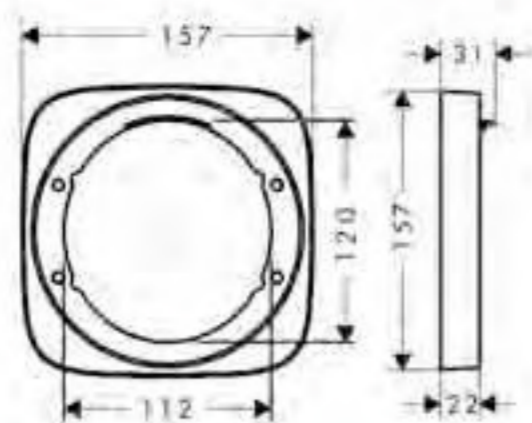

13596000

- Para mezcladores y termostatos empotrados de Ø 170mm

**Florón de largo**

- Para mezcladores y termostatos empotrados PuraVida

15597000

**Cuerpo empotrado para baño/ducha**

- Cartucho cerámico

31741180

**Cuerpo empotrado para ducha**

- Cartucho cerámico

13620180

**Cuerpo empotrado de llave de paso DN15**

- Caudal 80 l/min aprox. a 3 bar

- Opcional:
- Prolongación interna (ref.96370000)

15973180

**Cuerpo empotrado de llave de paso DN15**

- Caudal 40 l/min aprox. a 3 bar
- Cerámico

- Opcional:
- Prolongación interna (ref.96370000)

15974180

**Cuerpo empotrado de llave de paso DN20**

- Caudal 130 l/min aprox. a 3 bar

- Opcional:
- Prolongación interna (ref.96370000)

15970180

**Trio cuerpo empotrado**

- Llave de paso e inversor
- Caudal 65 l/min aprox. a 3 bar
- 1 entrada y 2 salidas DN20
- Discos cerámicos

Opcional:

- Prolongación interna (ref.96370000)

15981180

**Quattro cuerpo empotrado**