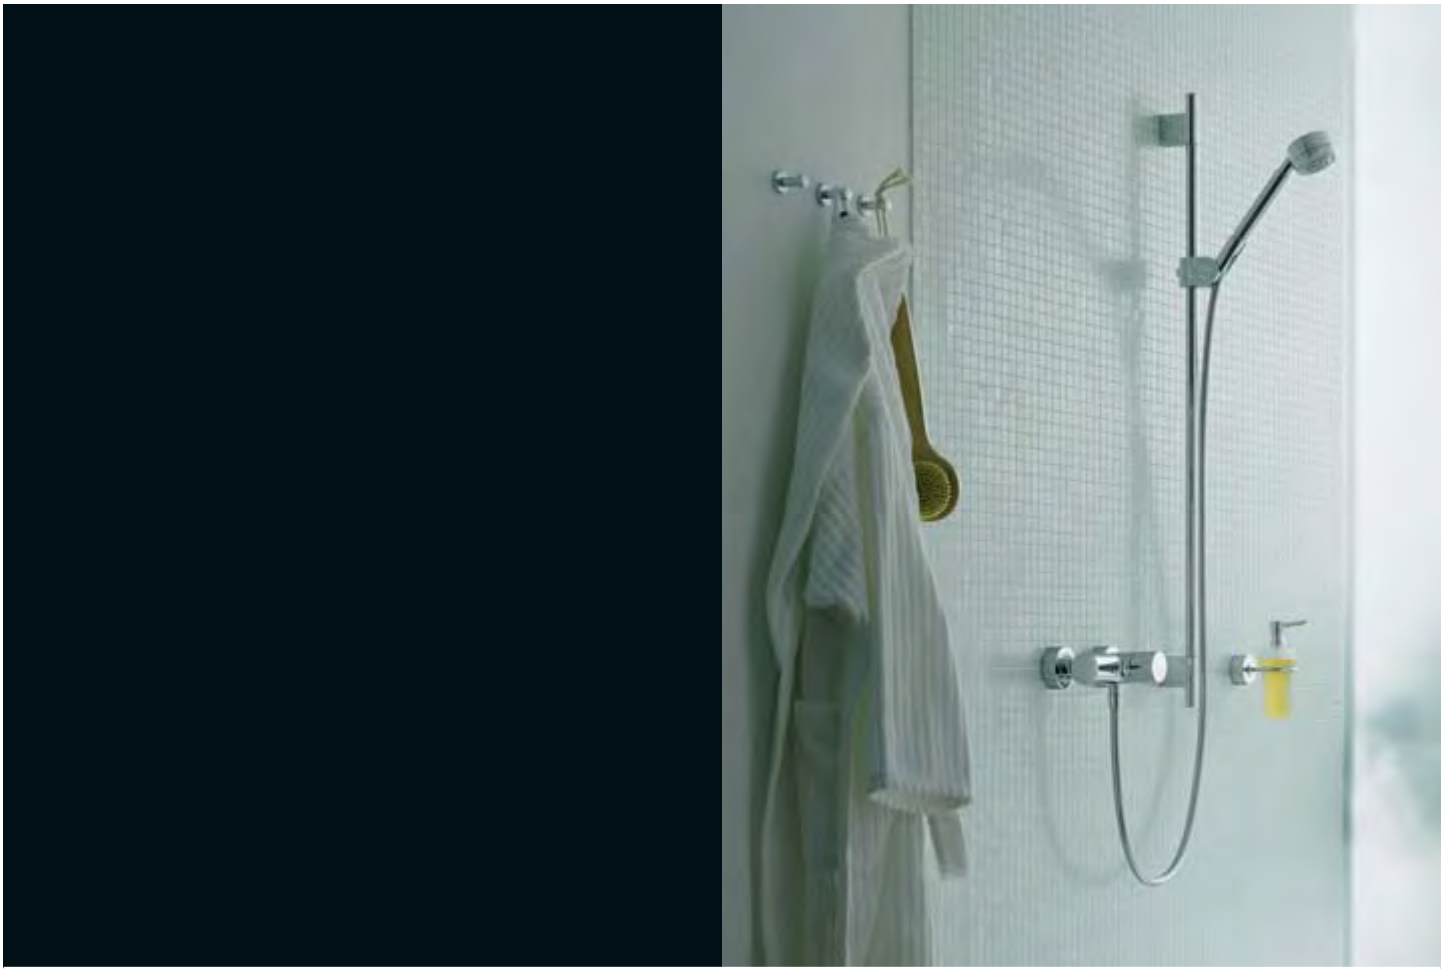

Axor® Uno®

designed by Phoenix Design