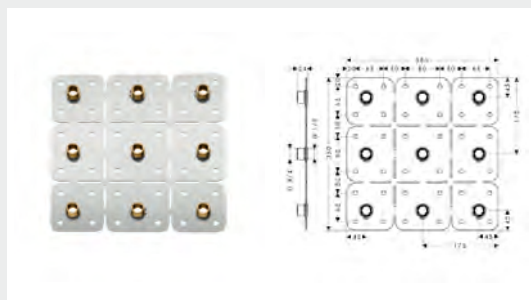

Base de montaje para módulos de ducha
· Para el correcto posicionamiento de módulos de ducha como ducha de techo

28470180 218,90

Termostatos y válvulas