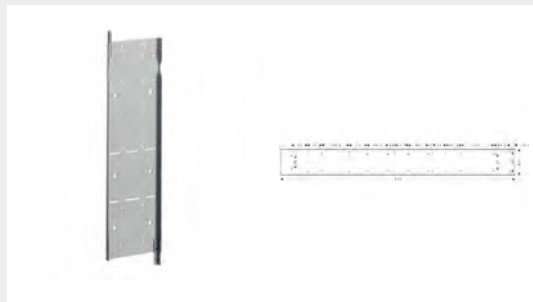

403,90

Cuerpo empotrado de módulo de repisa larga

- Permite el paso de agua entre módulos
- Facilita la alineación correcta de los módulos

40878180

185,10

Base de montaje

- Facilita la alineación correcta de los módulos
- Se puede combinar más de una unidad