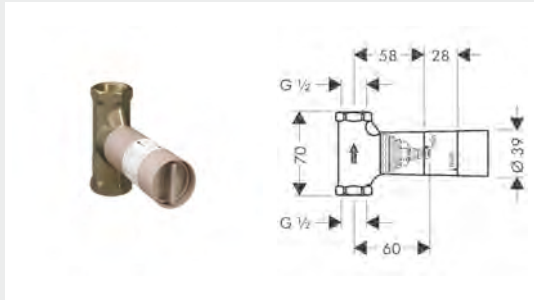

Referencia: 10971180 Euro*: 95,50

· Caudal 55 l/min aprox.
 · Conexión a la derecha o a la izquierda
 · Facilita la alineación correcta de los módulos

Opcional:
 · Prolongación interna (ref.96370000)

Cuerpo empotrado de llave de paso DN15