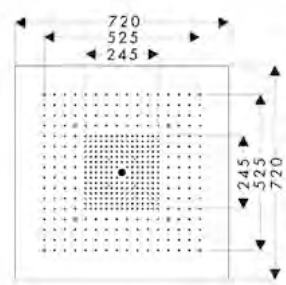

ShowerHeaven 720 x 720mm

- Ducha fija cuadrada para instalación en la superficie o empotrada en el techo
- 3 tipos de chorro: exterior Bodyzone, interior Rainzone (con tecnología AIR), Laminar (Ø 17mm)
- Los chorros se pueden activar independientemente o en combinación
- Bodyzone y Rainzone con sistema antical QuickClean

A completar con:

- Termostato y 3 llaves de paso o 1 inversor con 3 salidas. Se recomienda el módulo de termostato con 3 llaves de paso (ref. 10751000)

acero inox. 10625800 5.047,30