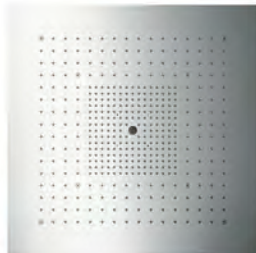

ShowerHeaven 720 x 720mm

- Ducha fija cuadrada para instalación en la superficie o empotrada en el techo
- 3 tipos de chorro: exterior Bodyzone, interior Rainzone (con tecnología AIR), Laminar (Ø 17mm)
- Los chorros se pueden activar independientemente o en combinación
- Bodyzone y Rainzone con sistema antical QuickClean

A completar con:

- Termostato y 3 llaves de paso o 1 inversor con 3 salidas. Se recomienda el módulo de termostato con 3 llaves de paso (ref. 10751000)

acero inox. 10625800 5.047,30