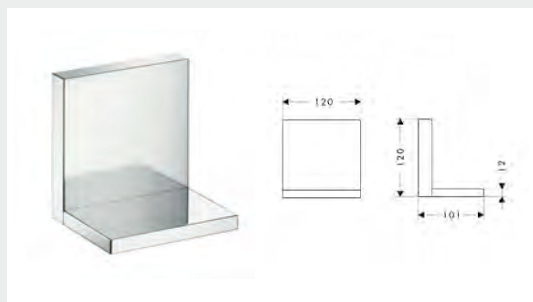

Cuerpo empotrado de módulos de luz y altavoz

- Montaje horizontal o vertical

A completar con:

- Base de montaje (ref.10973180) para instalaciones en línea con otros módulos

40876180

63,00

Módulo de repisa corta