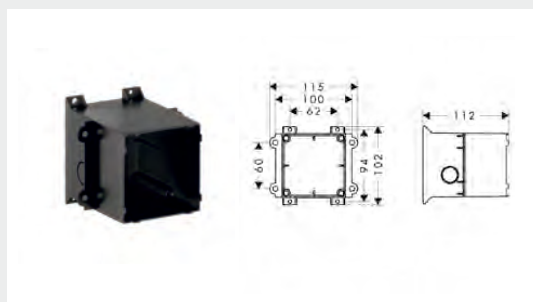

Cuerpo empotrado de módulos de luz y altavoz

- Montaje horizontal o vertical

A completar con:

- Base de montaje (ref.10973180) para instalaciones en línea con otros módulos

40876180

63,00