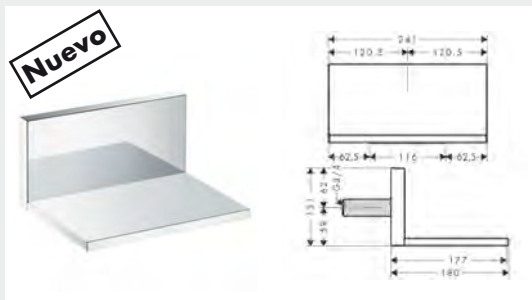

Módulo de cascada

- Caudal 24 l/min aprox.
- Utilizar como chorro de cascada o caño de bañera

A completar con:
· Cuerpo empotrado (ref.10941180) en colocación con otros cuerpo empotrados Axor Starck ShowerCollection
· Conexión con rosca interior DN15 para instalaciones libres

cromo 10942000 530,00