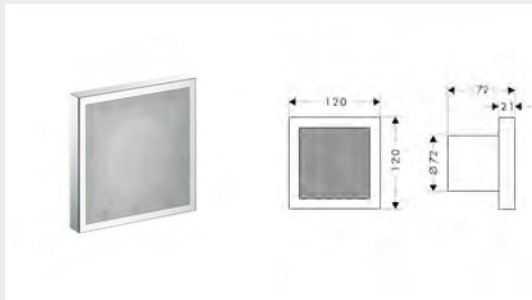

Módulo de altavoz

- Apto para zona de ducha
- Conexión posible a sistemas de sonido ya existentes
- Puede funcionar como altavoz pasivo (40W) o activo (35W)
- Amplificador

cromo 40874000 459,90