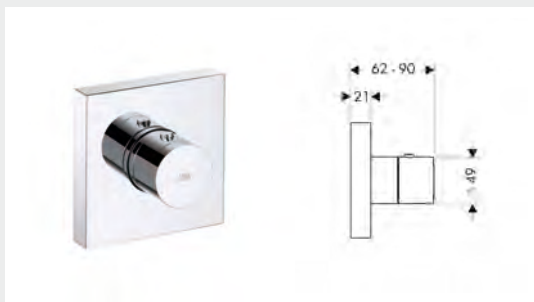

Módulo de termostato
· Embellecedor con manecilla

A completar con:
· Cuerpo empotrado de módulo de termostato (ref.10754180)

Opcional:
· Alargo (ref.10790000)

Acabado: cromo Referencia: 10755000 Euro*: 544,10