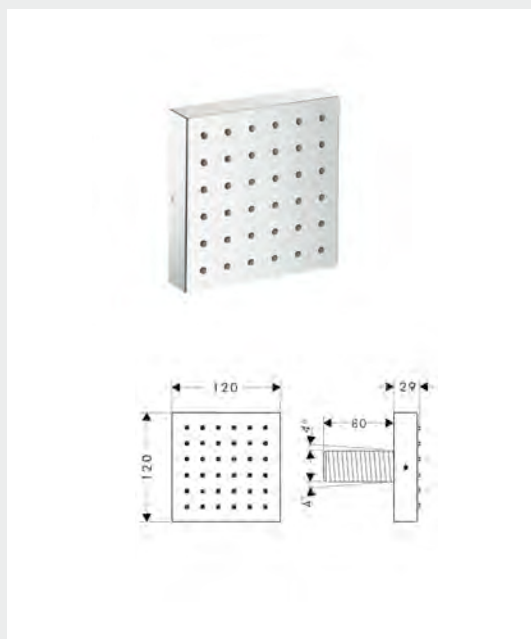

Módulo de ducha 120 x 120mm
· Puede instalarse como ducha de techo, ducha de cervicales o ducha lateral
· Caudal 5 l/min aprox. a 3 bar
· Angulo de chorro ajustable
· Sistema antical QuickClean

A completar con:
· Cuerpo empotrado (ref.28486180) para instalaciones con otros módulos en línea
· Base de montaje (ref.28470180) para instalaciones con otros módulos como ducha de techo
· Conexión con rosca interior 1/2" para instalaciones libres

cromo 28491000 319,80