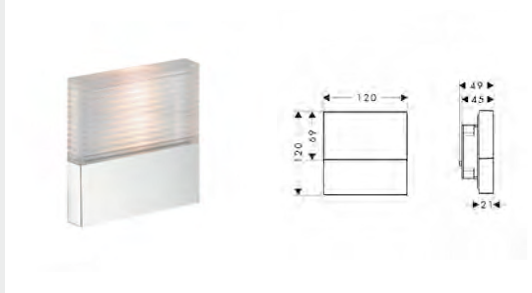

Módulo de luz

- Apto para zona de ducha
- LED (3W)
- Transformador

A completar con:
· Cuerpo empotrado de módulos de luz y altavoz (ref.40876180)

cromo 40871000 482,40