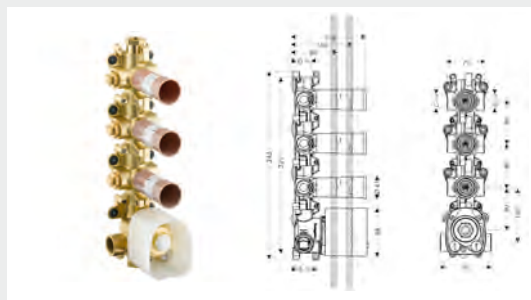

cromo 28491000 319,80

Cuerpo empotrado de módulo de ducha
 · Conexión a la derecha o a la izquierda 3/4"
 · Facilita la alineación correcta de los módulos

28486180 106,70

Base de montaje para módulos de ducha
 · Para el correcto posicionamiento de módulos de ducha como ducha de techo

28470180 218,90

Termostatos y válvulas

Módulo de termostato con 3 llaves de paso
 · Termostato de gran caudal
 · 3 llaves de paso independientes

A completar con:
 · Cuerpo empotrado (ref.10750180)

Opcional:
 · Alargo (ref.10790000)

cromo 10751000 841,30

Cuerpo empotrado para módulo de termostato con 3 llaves de paso
 · Conexiones 3/4"
 · Caudal 59 l/min
 · Facilita la alineación correcta de los módulos
 · 3 salidas 3/4", de uso independiente o simultáneo
 · 3 válvulas