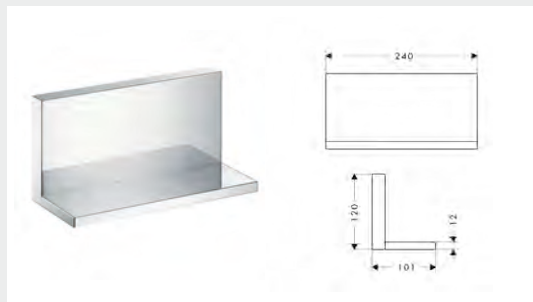

Módulo de repisa larga

- Para montaje con o sin cuerpo empotrado

A completar con:

- Cuerpo empotrado (ref.40878180) para instalaciones en línea con otros módulos

chromo

40873000

403,90