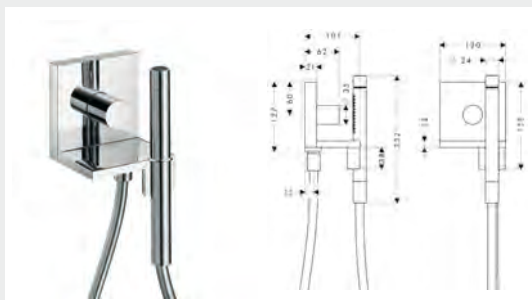

Módulo de teleducha con llave de paso

- Axor Starck teleducha (ref.28532000)
- Isiflex flexo 1,25m (ref.28272000)

A completar con:
· Cuerpo empotrado de módulo de teleducha con llave de paso (ref.10650180)

cromo 10651000 594,60