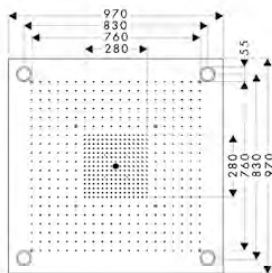

ShowerHeaven 970 x 970mm con luz

- Ducha fija cuadrada para instalación en la superficie o empotrada en el techo
- Con luz: 4 lámparas halógenas 20W y transformador 80V
- 3 tipos de chorro: exterior Bodyzone, interior Rainzone (con tecnología AIR), Laminar (Ø 17mm)
- Los chorros se pueden activar independientemente o en combinación
- Bodyzone y Rainzone con sistema antical QuickClean

A completar con:

- Termostato y 3 llaves de paso o 1 inversor con 3 salidas. Se recomienda el módulo de termostato con 3 llaves de paso (ref.10751000)

acero inox. 10623800 6.729,80