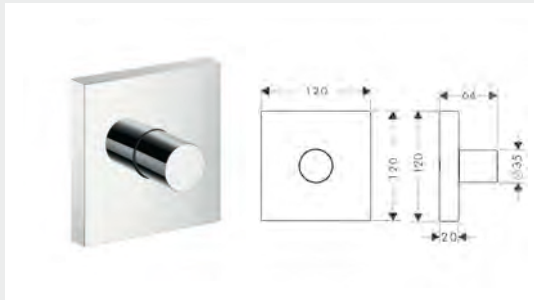

Módulo de llave de paso
· Embellecedor con manecilla

Acabado: cromo Referencia: 10972000 Euro*: 173,90

A completar con:
· Cuerpo empotrado de módulo de llave de paso (ref.10971180) para instalaciones con otros módulos en línea
· Cuerpo empotrado de llave de paso para instalaciones libres