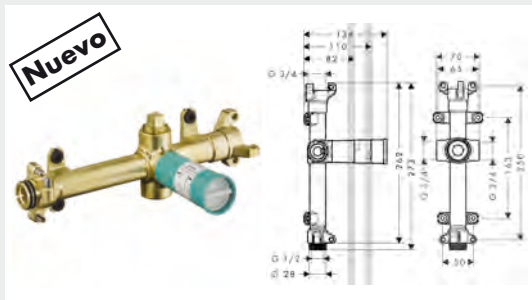

Cuerpo empotrado

- Para módulo de cascada (ref.10942000)

10941180 190,00

Accesorios