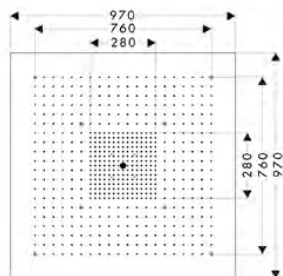

Axor® Starck ShowerCollection

AXOR[®]
hansgrohe

Duchas fijas

ShowerHeaven 970 x 970mm

- Ducha fija cuadrada para instalación en la superficie o empotrada en el techo
- 3 tipos de chorro: exterior Bodyzone, interior Rainzone (con tecnología AIR), Laminar (Ø 17mm)
- Los chorros se pueden activar independientemente o en combinación
- Bodyzone y Rainzone con sistema antical QuickClean