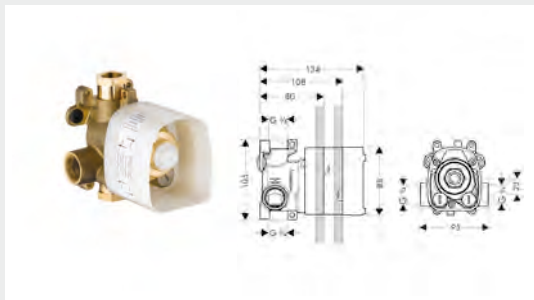

Cuerpo empotrado de módulo de termostato
· Caudal 59 l/min aprox.

Referencia: 10754180 Euro*: 280,50