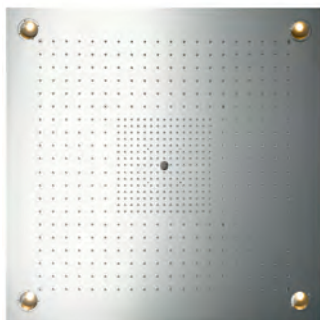

ShowerHeaven 970 x 970mm con luz

- Ducha fija cuadrada para instalación en la superficie o empotrada en el techo
- Con luz: 4 lámparas halógenas 20W y transformador 80V
- 3 tipos de chorro: exterior Bodyzone, interior Rainzone (con tecnología AIR), Laminar (Ø 17mm)
- Los chorros se pueden activar independientemente o en combinación
- Bodyzone y Rainzone con sistema antical QuickClean

A completar con:

- Termostato y 3 llaves de paso o 1 inversor con 3 salidas. Se recomienda el módulo de termostato con 3 llaves de paso (ref.10751000)

acero inox. 10623800 6.729,80