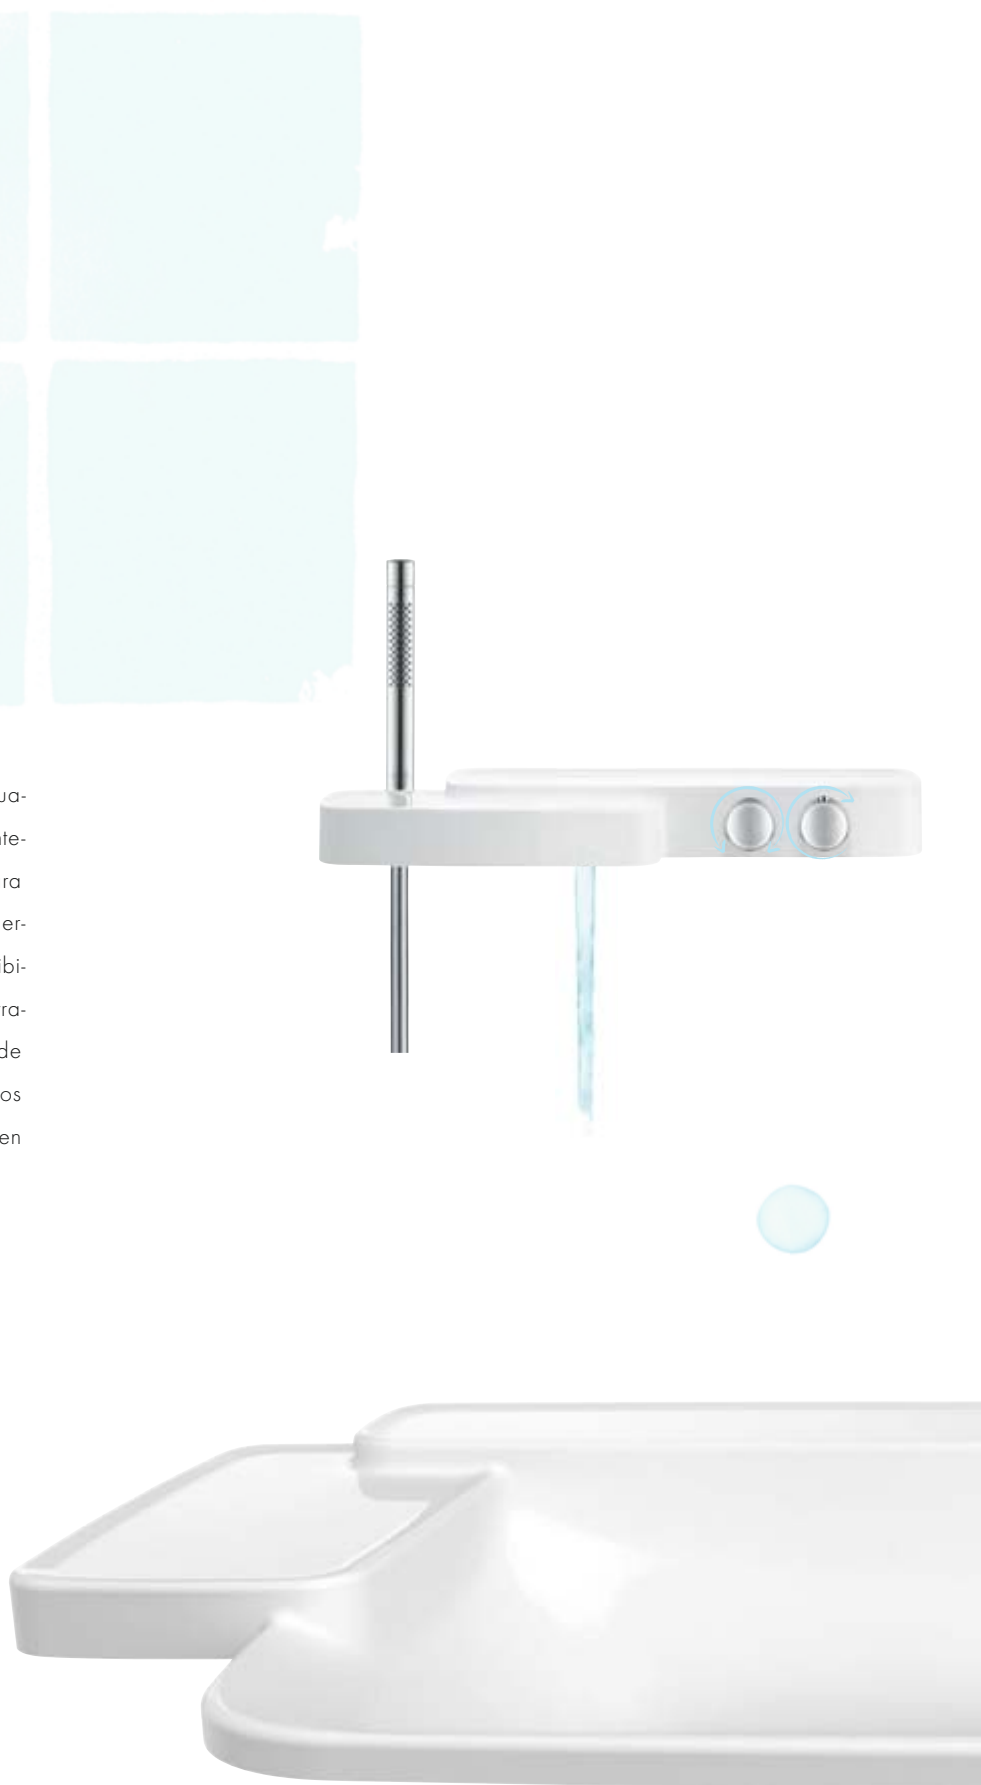

04
05

FEEL FREE TO COMPOSE.

La extraordinaria flexibilidad de la colección Axor Bouroullec descubre infinitas posibilidades. La grifería puede ocupar la posición que más le guste y convenga al usuario: en la parte superior del lavabo, en torno a éste o sobre el mismo. Por ejemplo, las manecillas pueden colocarse en la parte frontal del lavabo para crear una práctica composición de fácil acceso para los más pequeños ...

Una repisa con chorro de agua. Un elemento elegante que oculta la tecnología del mezclador monomando en su interior al tiempo que se funde con absoluta naturalidad en el conjunto ambiental del baño. ¿Qué más se le puede pedir a un grifo?

Repisa de pared

Repisa independiente

Repisa integrada en el lavabo

**¿CUÁNTA LIBERTAD NECESITA EN LA DUCHA?
AQUÍ TIENE VARIAS PROPUESTAS.**

La colección Axor Bouroullec también ofrece varias alternativas para la ducha. Desde una clásica instalación hasta una composición de grifería vista con una práctica repisa integrada, pasando por una completa gama de accesorios que complementan perfectamente la colección con su característico diseño.

DISFRUTE DE LA MISMA LIBERTAD EN EL BAÑO.

Axor Bouroullec también responde al afán de individualidad en el diseño de la bañera. Las amplias repisas integradas permiten disponer de espacio suficiente para colocar la grifería y guardar los artículos de uso personal. Naturalmente Axor Bouroullec ofrece la posibilidad de elegir libremente entre instalaciones empotradas y vistas, y entre grifería montada sobre el borde de la bañera o sobre el alicatado. En Axor Bouroullec los elementos de la bañera se fusionan armoniosamente en el ambiente del baño.