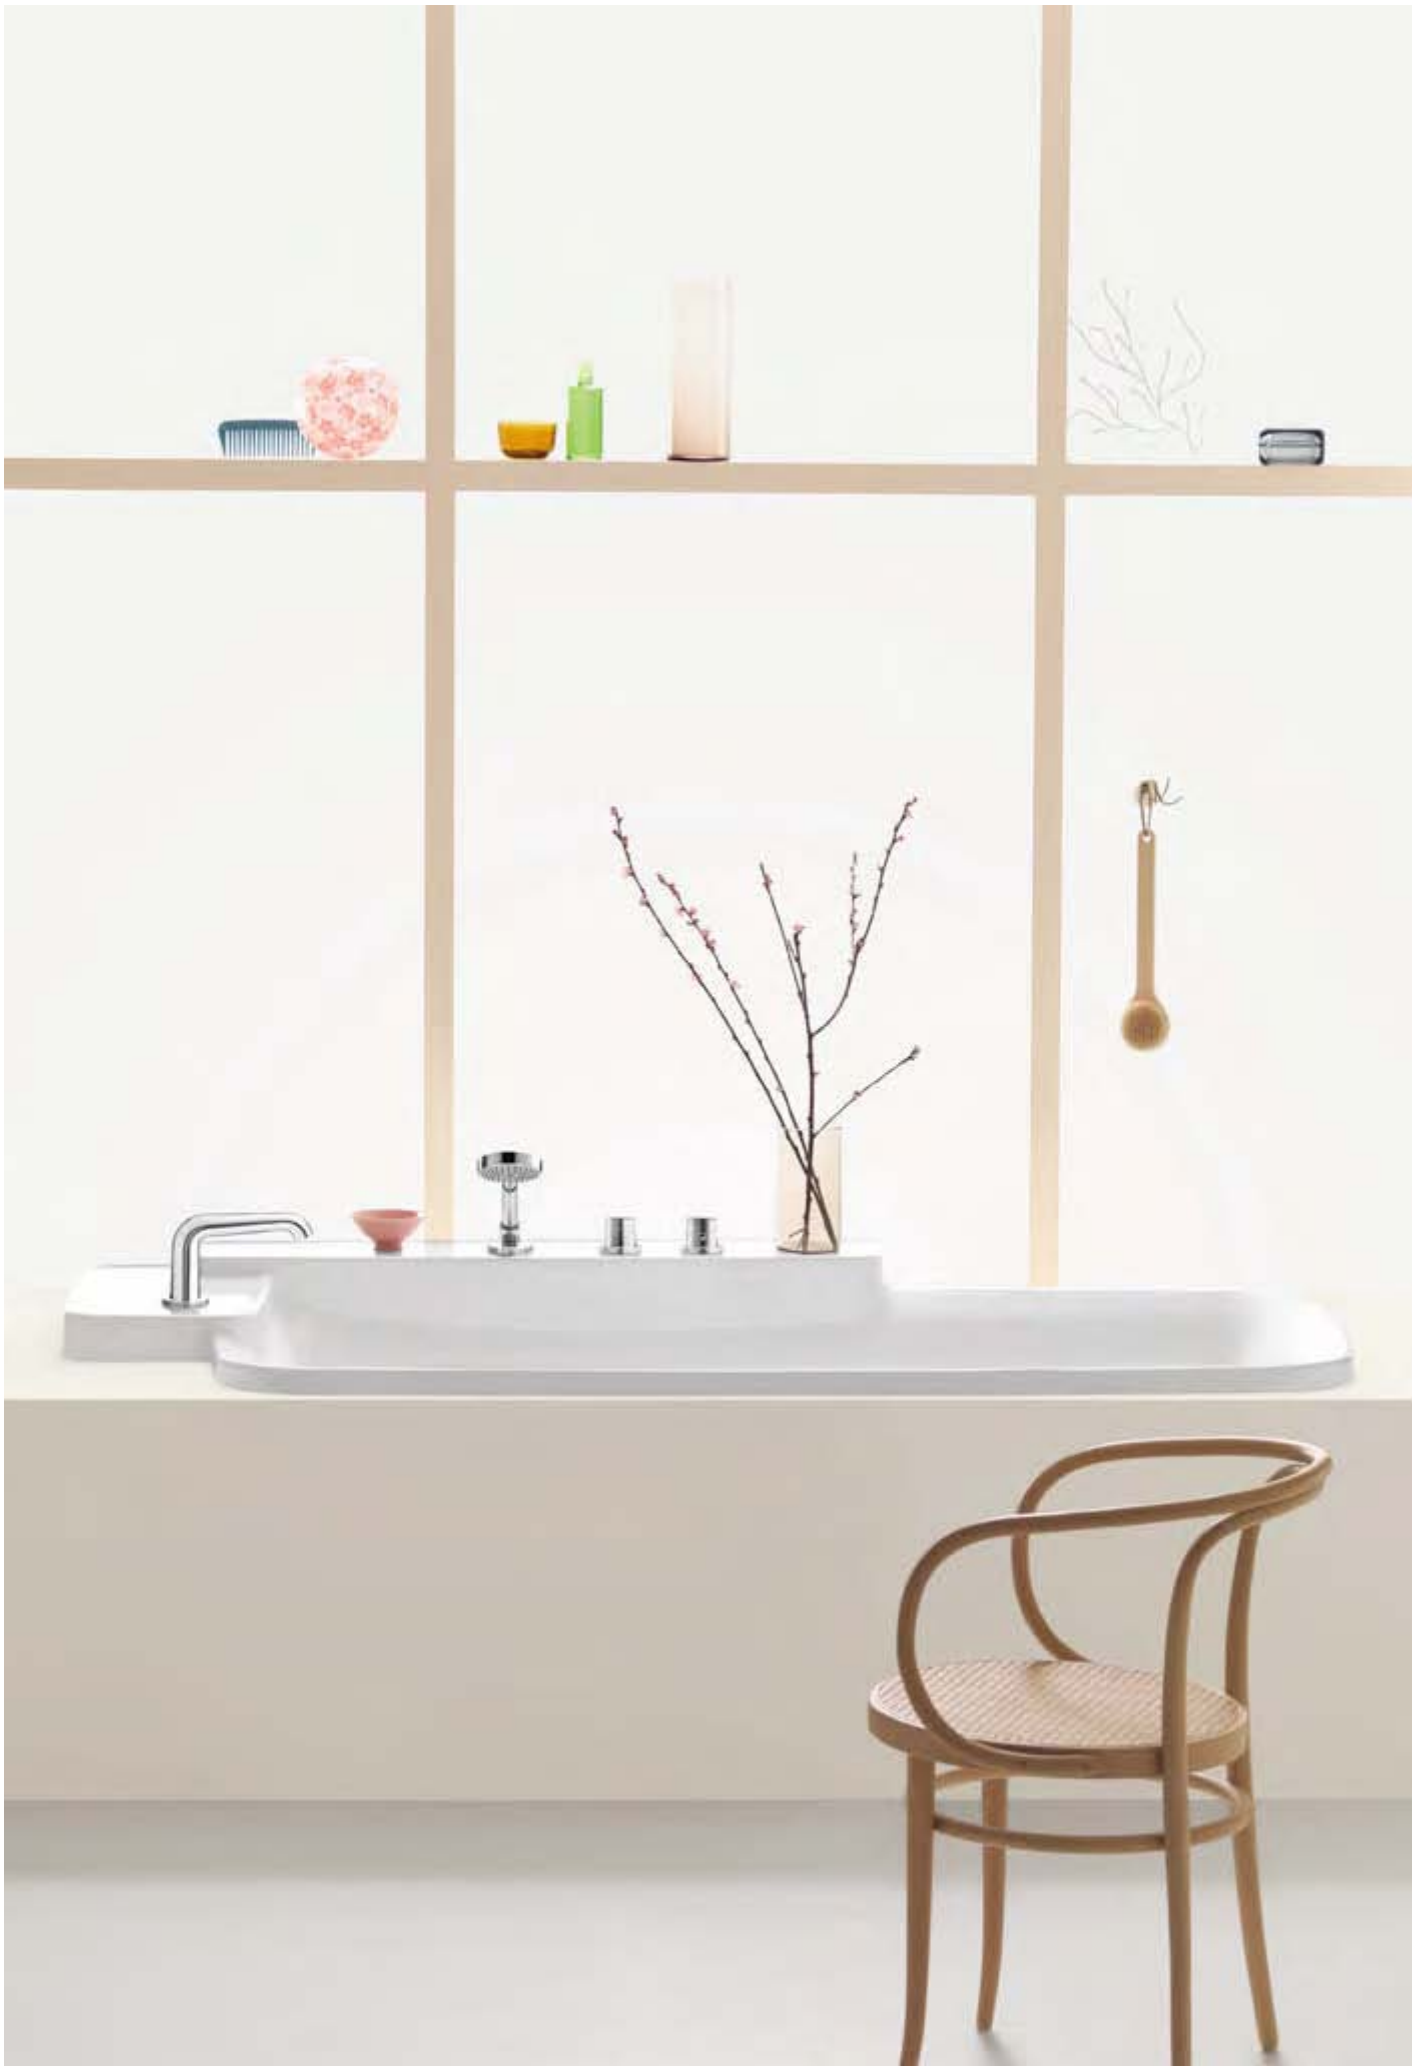

Axor Bouroullec es una colección que trasciende los límites del diseño. De hecho, los más de 70 productos que la integran, desde la grifería, las bañeras y los lavabos hasta los accesorios, permiten componer con absoluta libertad el conjunto que mejor se adapte a las necesidades de cada individuo. La grifería no se halla sujeta a una posición predeterminada y se puede acomodar en diferentes lugares: en la parte superior del lavabo, en torno a éste o sobre el mismo. De igual forma, las repisas integradas en el lavabo sirven de base para instalar la grifería o bien como espacio para guardar los objetos de uso personal. Ésta es, sin lugar a dudas, la primera colección que abre paso a una libertad absoluta para personalizar el baño.

Una repisa con chorro de agua. Un elemento elegante que oculta la tecnología del mezclador monomando en su interior al tiempo que se funde con absoluta naturalidad en el conjunto ambiental del baño. ¿Qué más se le puede pedir a un grifo?

Repisa de pared

Repisa independiente

Repisa integrada en el lavabo

**¿CUÁNTA LIBERTAD NECESITA EN LA DUCHA?
AQUÍ TIENE VARIAS PROPUESTAS.**

La colección Axor Bouroullec también ofrece varias alternativas para la ducha. Desde una clásica instalación hasta una composición de grifería vista con una práctica repisa integrada, pasando por una completa gama de accesorios que complementan perfectamente la colección con su característico diseño.

DISFRUTE DE LA MISMA LIBERTAD EN EL BAÑO.

Axor Bouroullec también responde al afán de individualidad en el diseño de la bañera. Las amplias repisas integradas permiten disponer de espacio suficiente para colocar la grifería y guardar los artículos de uso personal. Naturalmente Axor Bouroullec ofrece la posibilidad de elegir libremente entre instalaciones empotradas y vistas, y entre grifería montada sobre el borde de la bañera o sobre el alicatado. En Axor Bouroullec los elementos de la bañera se fusionan armoniosamente en el ambiente del baño.