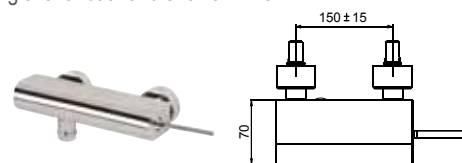

Cromo / Chrome

Ref.  
84128

**Monomando lavabo - bidé /**  
Single lever basin and bidet mixer

\*Se sirve sin válvula automática, ver posibilidades de válvulas en pag. 245. /  
Without pop-up waste, check options of valves at page 245.

Cromo sin kit  
Chrome without kit

Ref.  
84129

**Monomando baño y ducha /**  
Single lever bath and shower mixer

Cromo sin kit  
Chrome without kit

Ref.  
84130

**Monomando ducha /**  
Single lever shower mixer