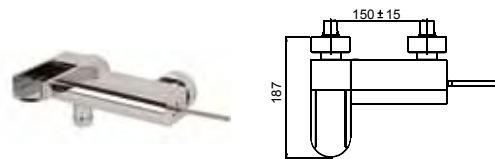

Cromo / Chrome

Ref.  
84128

**Monomando lavabo - bidé /**  
Single lever basin and bidet mixer

\*Se sirve sin válvula automática, ver posibilidades de válvulas en pag. 245. /  
Without pop-up waste, check options of valves at page 245.

Cromo sin kit  
Chrome without kit

Ref.  
84129

**Monomando baño y ducha /**  
Single lever bath and shower mixer

Cromo sin kit  
Chrome without kit

Ref.  
84130

**Monomando ducha /**  
Single lever shower mixer