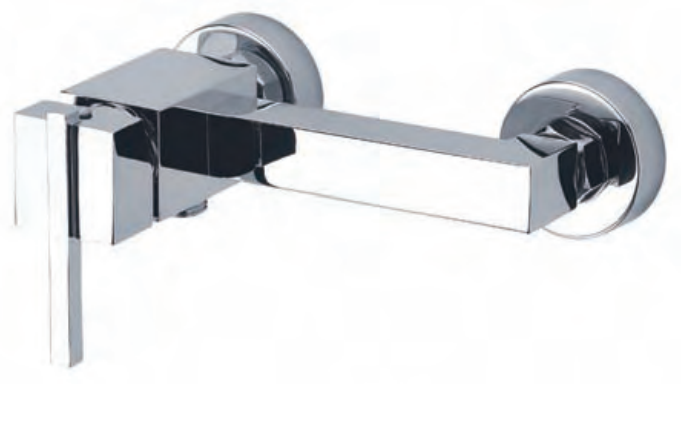

96138

96417

96029 Lavabo alto
Tall basin
Lavabo haut

96022 Lavabo
Basin
Lavabo

96023 Bidé
Bidet
Bidet

96504 Con válvula automática abs
With abs automatic valve
Avec vidage abs automatique

96506 Con válvula automática abs
With abs automatic valve
Avec vidage abs automatique

96554 Con válvula automática latón
With brass automatic valve
Avec vidage laiton automatique

96556 Con válvula automática latón
With brass automatic valve
Avec vidage laiton automatique

96025 Baño-ducha con equipo ducha
Bath-shower with shower kit
Bain-douche, accessoires inclus

96024 Baño-ducha con equipo ducha
Bath-shower with shower kit
Bain-douche, accessoires inclus

Cold Body

96026 Ducha con equipo ducha
Shower with shower kit
Douche, accessoires inclus

96027 Ducha con equipo ducha
Shower with shower kit
Douche, accessoires inclus