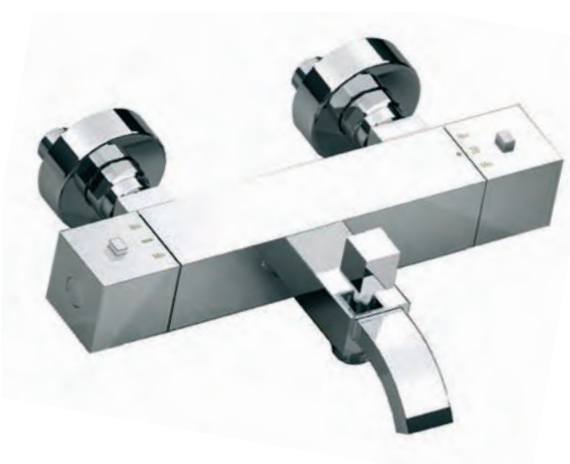

96404 Baño ducha **termostática** con equipo ducha
Thermostatic bath-shower with shower kit
Bain-douche **thermostatique**, accessoires inclus