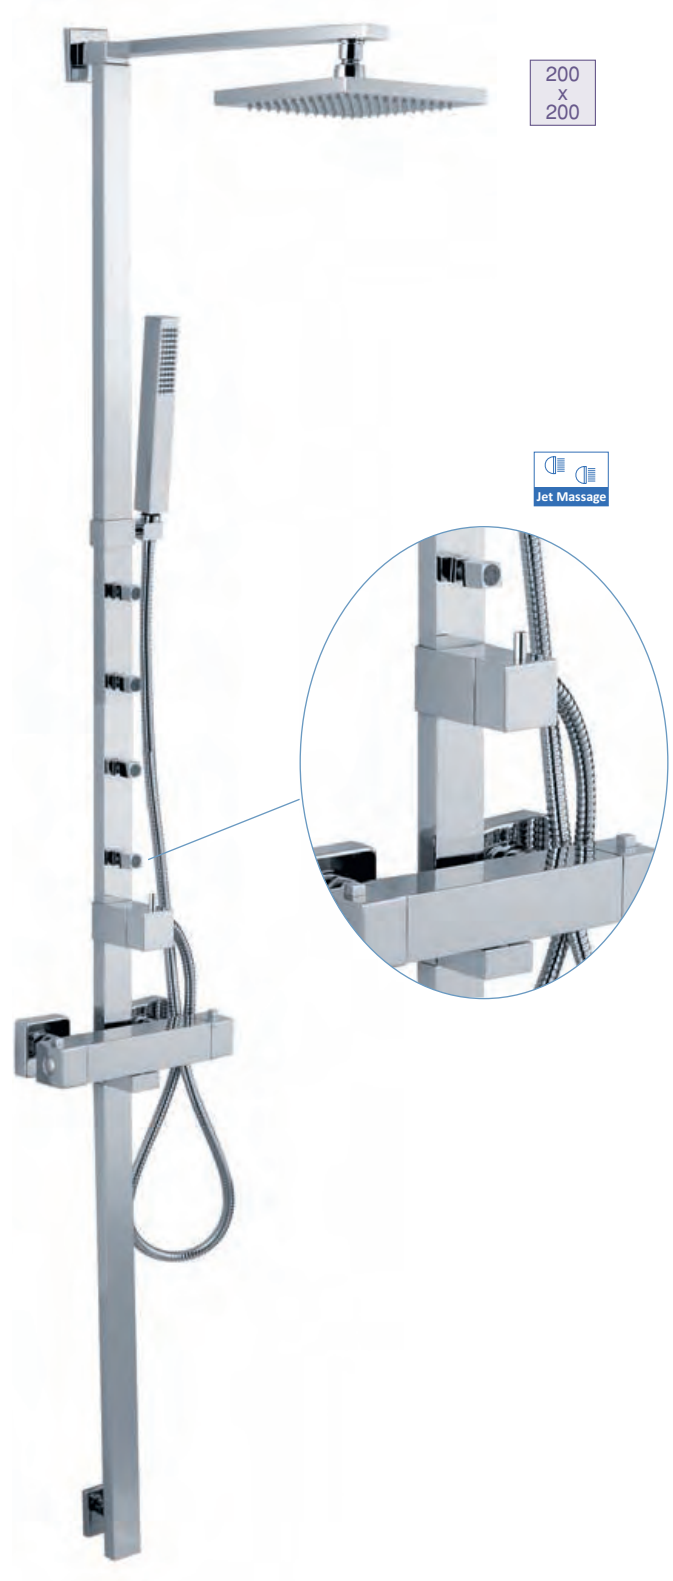

96355 Lavabo
Basin
Lavabo

96500 Con válvula automática abs
With abs automatic valve
Avec vidage abs automatique

96550 Con válvula automática latón
With brass automatic valve
Avec vidage laiton automatique

96356 Bidé
Bidet
Bidet

96501 Con válvula automática abs
With abs automatic valve
Avec vidage abs automatique

96551 Con válvula automática latón
With brass automatic valve
Avec vidage laiton automatique

96359 Lavabo alto / Fregadero
Tall basin / Sink
Lavabo haut / Évier

96357 Baño-ducha con equipo ducha
Bath-shower with shower kit
Bain-douche, accessoires inclus

96358 Ducha con equipo ducha
Shower with shower kit
Douche, accessoires inclus

96404 Baño ducha **termostática** con equipo ducha
Thermostatic bath-shower with shower kit
Bain-douche **thermostatique**, accessoires inclus

96403 Ducha **termostática** con equipo ducha
Thermostatic shower with shower kit
Douche **thermostatique**, accessoires inclus

200
x
200

200
x
200

Jet Massage

96744 Conjunto ducha **termostático** extensible
Thermostatic adjustable tube shower
Thermostatique extensible