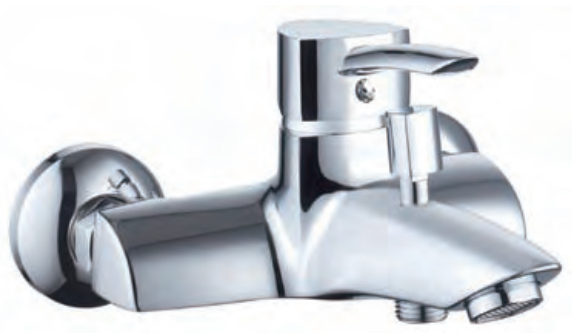

97450 Lavabo  
Basin  
Lavabo

97455 Con válvula automática abs  
With abs automatic valve  
Avec vidage abs automatique

97456 Con válvula automática latón  
With brass automatic valve  
Avec vidage laiton automatique

97451 Bidé  
Bidet  
Bidet

97457 Con válvula automática abs  
With abs automatic valve  
Avec vidage abs automatique

97458 Con válvula automática latón  
With brass automatic valve  
Avec vidage laiton automatique