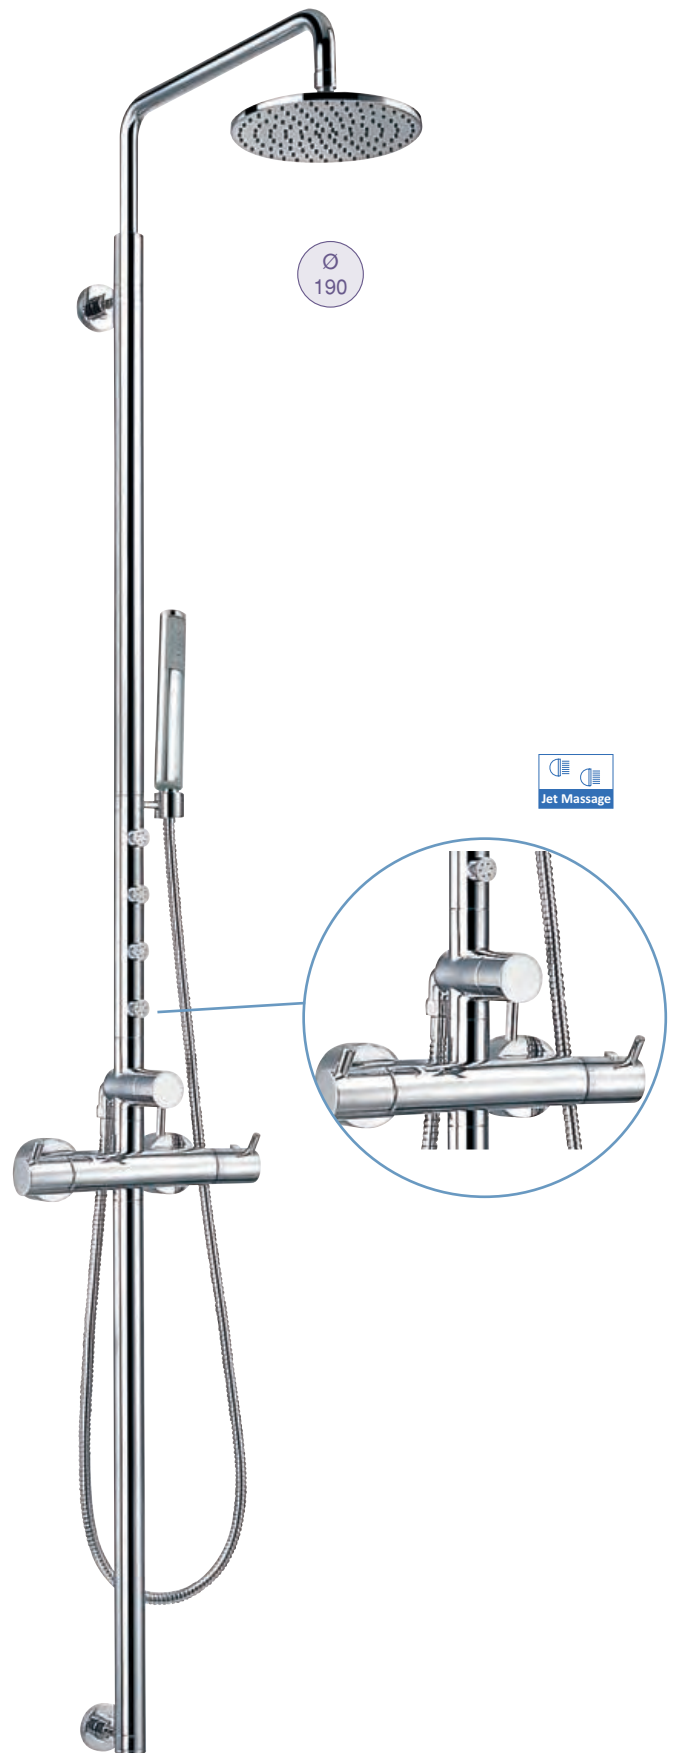

97135 Con válvula automática latón
With brass automatic valve
Avec vidage laiton automatique

97070 Lavabo
Basin
Lavabo

97867 Con válvula automática abs
With abs automatic valve
Avec vidage abs automatique

Ø
190Ø
190

96460 Ducha empotrar **termostática** - 1 vía
Concealed **thermostatic** shower - 1 way
Douche à encastrer **thermostatique** - 1 voie

97074 Ducha empotrar + Barra regulable - 2 vías
Concealed shower + Sliding rail kit - 2 ways
Douche à encastrer + Barre extensible - 2 voies

Ø
190

97075 Ducha empotrar - 1 vía
Concealed shower - 1 way
Douche à encastrer - 1 voie

97078 Conjunto baño-ducha extensible
Adjustable tube bath-shower kit
Bain-douche avec barre extensible

97079 Conjunto ducha extensible
Adjustable tube shower kit
Douche avec barre extensible

97081 Conjunto ducha extensible
Adjustable tube shower kit
Douche avec barre extensible

4 Jets

96436 Conjunto ducha **termostático**
Thermostatic shower kit bar
Douche **thermostatique**

97082 Conjunto baño-ducha **termostático** extensible
Thermostatic adjustable tube bath-shower
 Bain-douche **thermostatique** avec barre extensible