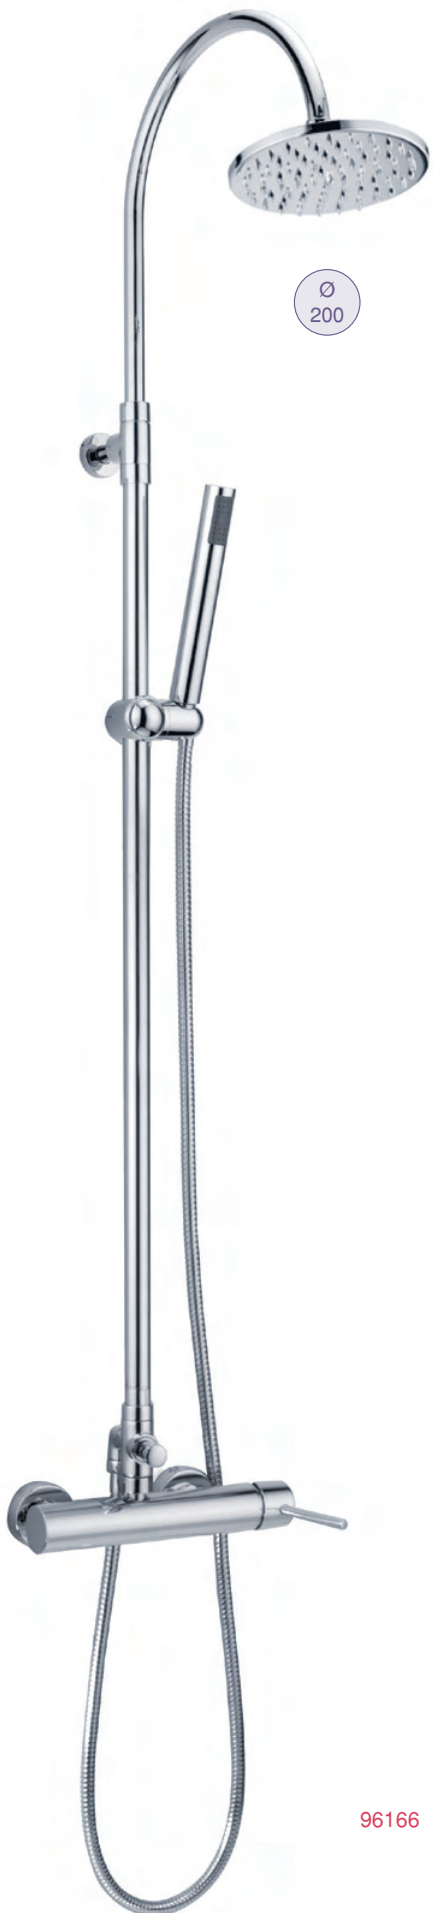

93510 Lavabo
Basin
Lavabo

96468 Lavabo empotrar
Concealed basin
Lavabo à encastrer

93511 Bidé
Bidet
Bidet

96511 Con válvula automática abs
With abs automatic valve
Avec vidage abs automatique

96512 Con válvula automática abs
With abs automatic valve
Avec vidage abs automatique

96561 Con válvula automática latón
With brass automatic valve
Avec vidage laiton automatique

96562 Con válvula automática latón
With brass automatic valve
Avec vidage laiton automatique

93512 Baño-ducha con equipo ducha
Bath-shower with shower kit
Bain-douche, accessoires inclus

96748 Ducha **termostática** con equipo ducha
Thermostatic shower with shower kit
 Douche **thermostatique**, accessoires inclus

97806 Osmosis
 Osmosis
 Osmose

97804 Fregadero extraíble
 Pull-out sink
 Évier à bec rabattable et orientable 3 positions

92603 Fregadero
 Sink
 Évier

96095 Fregadero abatible
 Drop down sink
 Évier bec rabattable

Ø 200

Ø 180

96360 Baño-ducha empotrar
Concealed bath-shower
Bain-douche à encastrer

Ø 180

96361 Ducha empotrar
Concealed shower
Douche à encastrer