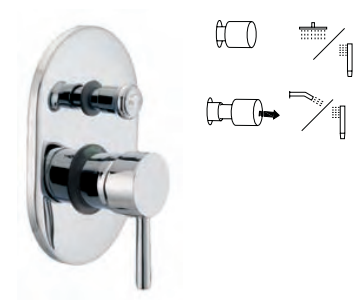

96561 Con válvula automática latón
With brass automatic valve
Avec vidage laiton automatique

96562 Con válvula automática latón
With brass automatic valve
Avec vidage laiton automatique

93512 Baño-ducha con equipo ducha
Bath-shower with shower kit
Bain-douche, accessoires inclus

96748 Ducha **termostática** con equipo ducha
Thermostatic shower with shower kit
 Douche **thermostatique**, accessoires inclus

97806 Osmosis
 Osmosis
 Osmose

97804 Fregadero extraíble
 Pull-out sink
 Évier à bec rabattable et orientable 3 positions

92603 Fregadero
 Sink
 Évier

96095 Fregadero abatible
 Drop down sink
 Évier bec rabattable

Ø 200

Ø 180

96360 Baño-ducha empotrar
Concealed bath-shower
Bain-douche à encastrer

Ø 180

96361 Ducha empotrar
Concealed shower
Douche à encastrer

98003 Ducha empotrar - 1 vía
Concealed shower - 1 way
Douche a encastrer - 1 voie

98002 Baño-ducha empotrar - 2 vías
Concealed bath-shower - 2 ways
Bain douche a encastrer - 2 voies

96166 Conjunto ducha extensible
Adjustable shower kit
Douche avec barre extensible