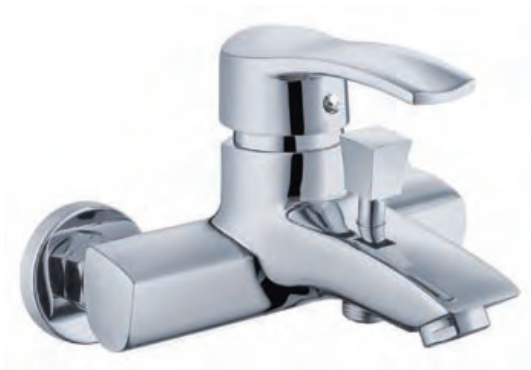

BIEL

Suaves formas

El resultado es una grifería deliberadamente atractiva, con una clara intención de alcanzar todos nuestros sentidos. Sus formas dulces, suaves y femeninas nos transportan a un espacio de calidez y bienestar.

The final result is an attractive range of mixers, which have a clear intention to reach all our senses. Their sweet, soft and feminine shapes brings us to a warm and comfort place.

Il en résulte une robinetterie délibérément attractive avec l'intention bien marquée d'éveiller tous nos sens. Ses formes douces, suaves et féminines nous transportent vers un espace de douceur et de bien être.

96781 Lavabo
Basin
Lavabo

96876 Con válvula automática abs
With abs automatic valve
Avec vidage abs automatique

96886 Con válvula automática latón
With brass automatic valve
Avec vidage laiton automatique

96782 Bidé
Bidet
Bidet

96877 Con válvula automática abs
With abs automatic valve
Avec vidage abs automatique

96887 Con válvula automática latón
With brass automatic valve
Avec vidage laiton automatique

96783 Baño-ducha con equipo ducha
Bath-shower with shower kit
Bain-douche, accessoires inclus