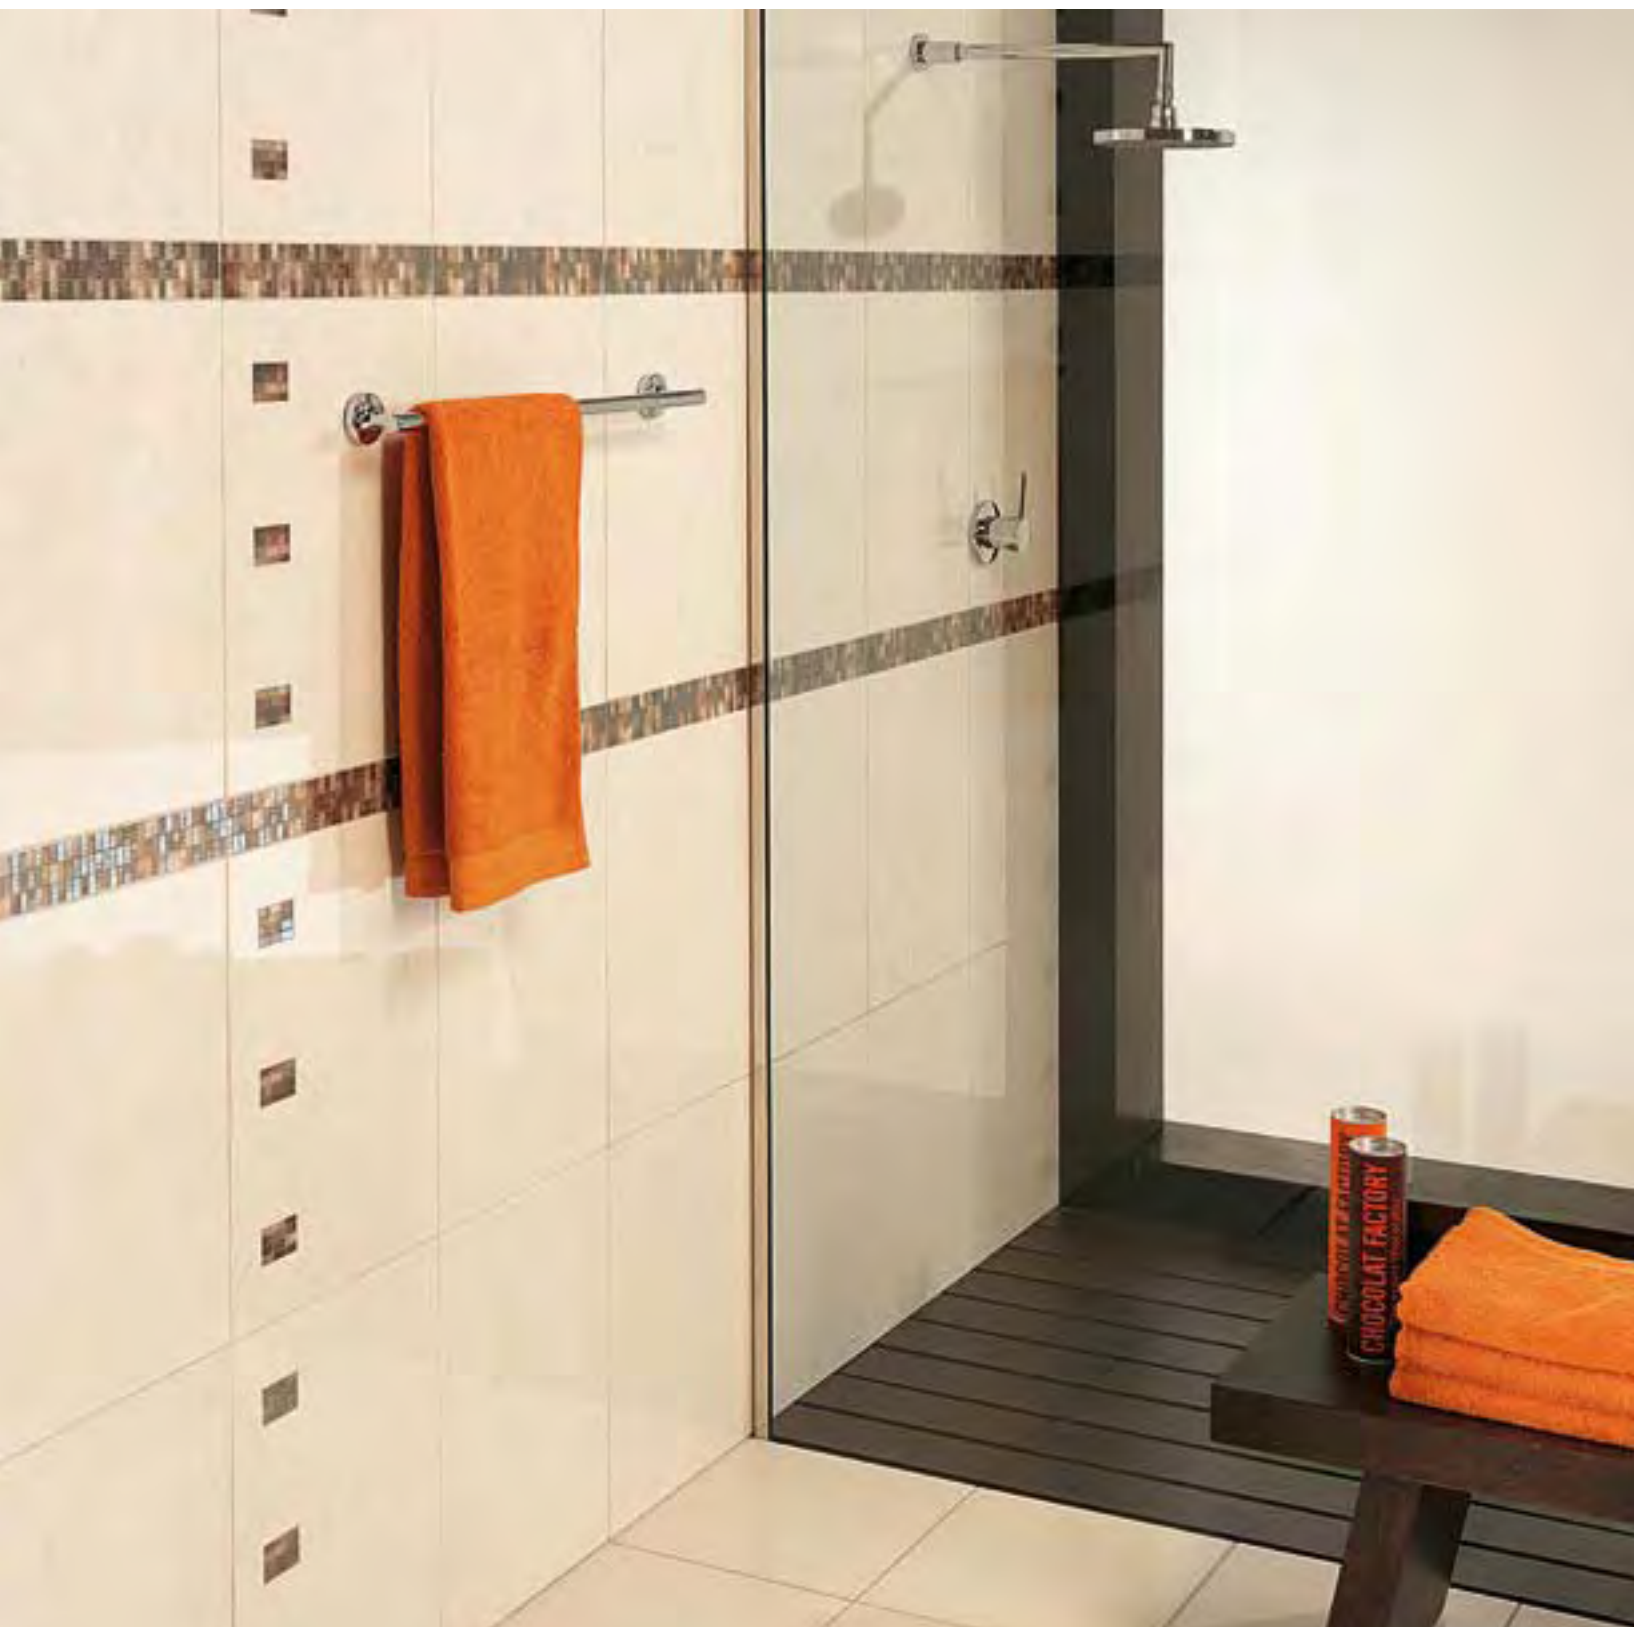

Gala

Acabado Brillo/ Gloss Finish
Pasta Roja/ Red Body

Gala
31x45 cm/ R11

Ventana Gala Perseo
31x45 cm/ D6

Cenefa Perseo Beige
3,5x31,6 cm/ D14

Decor Otoño/ Gala
31x45 cm/ D15

Cenefa Otoño
5x31,6 cm/ C16

Pav. Gala
31,6x31,6 cm/ P2

Gala, Decor Otoño/Gala, Cenefa Otoño y Pavimento Gala.