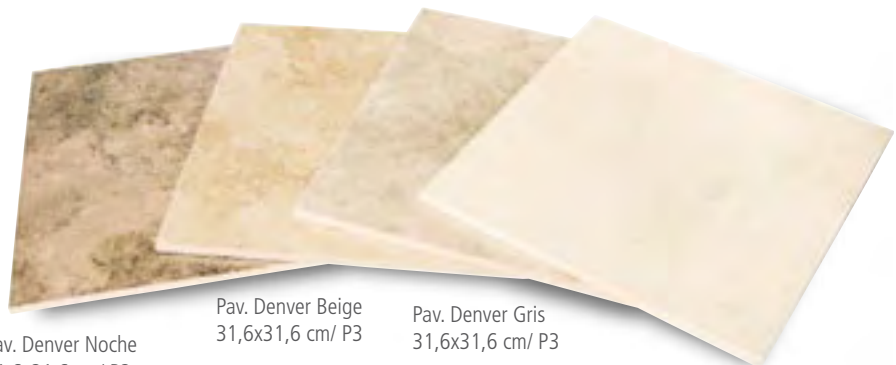

Denver Noche Brick Mosaic
25x33,3 cm/ E5

Denver Beige Brick Mosaic
25x33,3 cm/ E5

Denver Crema Brick Mosaic
25x33,3 cm/ E5

Cenefa Marble Denver Noche
8x25 cm/ M5

Cenefa Marble Denver Beige
8x25 cm/ M5

Cenefa Marble Denver Crema
8x25 cm/ M5

Cenefa Marble Denver Gris
8x25 cm/ M6

Denver Mix SQ Mosaic
31,6x31,6 cm/ E6

Denver Gris Brick Mosaic
25x33,3 cm/ E5

Trim Denver Crema
5x33,3 cm/ M4

Pav. Denver Noche
31,6x31,6 cm/ P3

Pav. Denver Beige
31,6x31,6 cm/ P3

Pav. Denver Gris
31,6x31,6 cm/ P3

Pav. Denver Crema
31,6x31,6 cm/ P3