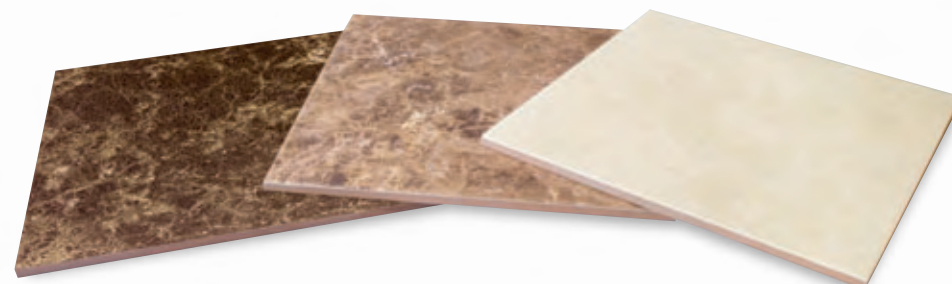

# Alpina

Acabado Mate/ Matt Finish  
Pasta Blanca/ White Body

Alpina Crema  
25x33 cm/ P13

Alpina Beige  
25x33 cm/ P13

Alpina Emperador  
25x33 cm/ P14

Alpina Imperial  
25x33 cm/ P15

Decor Flor Alpina Crema  
25x33 cm/ F12

Decor Flor Alpina Beige  
25x33 cm/ F12

Decor Tacos Alpina  
25x33 cm/ D7

Cenefa Tacos Alpina  
6,5x25 cm/ M11

Pav. Alpina Imperial  
31,6x31,6 cm/ P15

Pav. Alpina Emperador  
31,6x31,6 cm/ P14

Pav. Alpina Crema  
31,6x31,6 cm/ P13