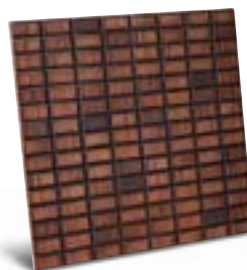

Domino

Acabado Brillo/ Gloss Finish
Pasta Roja/ Red Body

Domino Gris
20x20 cm/ A8

Cenefa Domino Gris
4x20 cm/ C26

Domino Beige
20x20 cm/ A8

Cenefa Domino Beige
4x20 cm/ C26

Listelo Domino Gris
2x20 cm/ M3

Listelo Domino Beige
2x20 cm/ M3

Domino Marina
20x20 cm/ A10

Domino Azul
20x20 cm/ A9

Domino Moka
20x20 cm/ A10

Domino Ocre
20x20 cm/ A9

Pav. Domino Marina
31,6x31,6 cm/ P2

Pav. Domino Azul
31,6x31,6 cm/ P2

Pav. Domino Moka
31,6x31,6 cm/ P2

Pav. Domino Ocre
31,6x31,6 cm/ P2

Domino Beige, Domino Moka, Cenefa Domino Beige, Listelo Domino Beige y Pavimento Domino Moka.