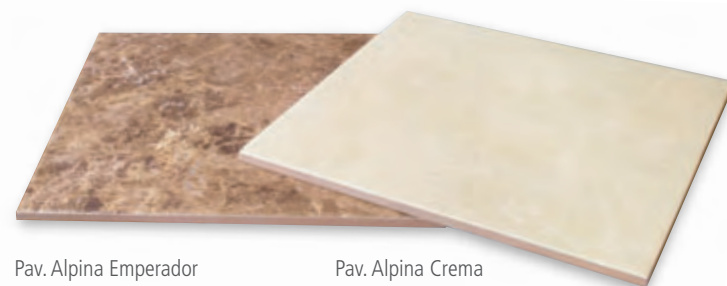

Dakar Mosaic

Acabado Brillo/ Gloss Finish
Pasta Roja/ Red Body

Dakar Mosaic Crema
20x20 cm/ F10

Dakar Mosaic Beige
20x20 cm/ F11

Cenefa Dakar Mosaic
5x20 cm/ L12

Dakar Cfa. Hojas Mos. Crema
20x20 cm/ L10

Dakar Hojas Mos. Crema
20x20 cm/ F12

Listelo Dakar
2x20 cm/ C20

Listelo Inox
100x2 cm/ L11

Pav. Alpina Emperador
31,6x31,6 cm/ P14

Pav. Alpina Crema
31,6x31,6 cm/ P13

Dakar Mosaic Crema, Dakar Mosaic Beige, Dakar Hojas Mosaic Crema, Listelo Inox.