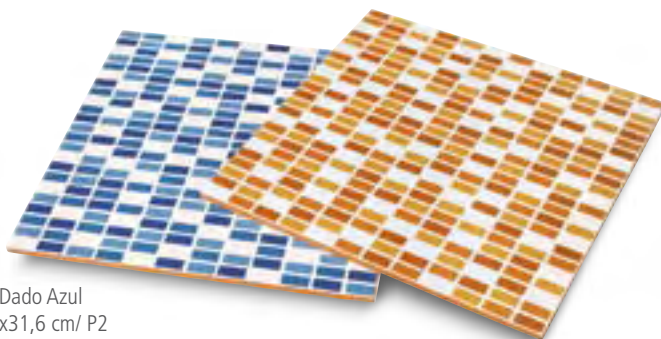

Dado

Acabado Brillo/ Gloss Finish
Pasta Roja/ Red Body

Dado Blanco
20x20 cm/ A8

Dado Tabac
20x20 cm/ A10

Cenefa Dado Tabac
4x20 cm/ C26

Dado Burdeos
20x20 cm/ A10

Cenefa Dado Burdeos
4x20 cm/ C26

Listelo Dado Tabac
2x20 cm/ M3

Cenefa Dado Cocina Tabac
4x20 cm/ C26

Listelo Dado Burdeos
2x20 cm/ M3

Pav. Dado Tabac
31,6x31,6 cm/ P2

Pav. Dado Burdeos
31,6x31,6 cm/ P2

Dado Blanco, Dado Tabac, Listelo Dado Tabac y Cenefa Dado Cocina Tabac.

Dado

Acabado Brillo/ Gloss Finish
Pasta Roja/ Red Body

Dado Azul
20x20 cm/ A10

Cenefa Dado Azul
4x20 cm/ C26

Dado Beige
20x20 cm/ A10

Cenefa Dado Beige
4x20 cm/ C26

Listelo Dado Azul
2x20 cm/ M3

Cenefa Dado Cocina Beige
4x20 cm/ C26

Listelo Dado Beige
2x20 cm/ M3

Pav. Dado Azul
31,6x31,6 cm/ P2

Pav. Dado Beige
31,6x31,6 cm/ P2

Dado Blanco, Dado Beige y Listelo Dado Beige.