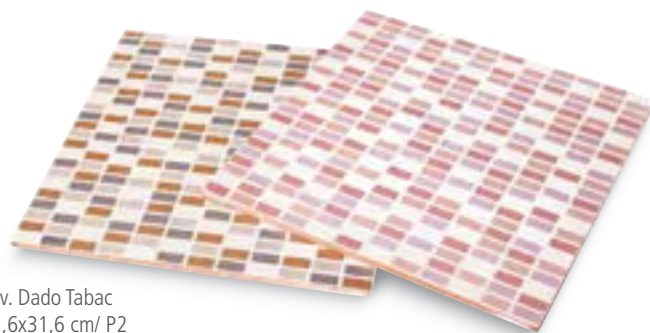

Dado

Acabado Brillo/ Gloss Finish
Pasta Roja/ Red Body

Dado Blanco
20x20 cm/ A8

Dado Tabac
20x20 cm/ A10

Cenefa Dado Tabac
4x20 cm/ C26

Dado Burdeos
20x20 cm/ A10

Cenefa Dado Burdeos
4x20 cm/ C26

Listelo Dado Tabac
2x20 cm/ M3

Cenefa Dado Cocina Tabac
4x20 cm/ C26

Listelo Dado Burdeos
2x20 cm/ M3

Pav. Dado Tabac
31,6x31,6 cm/ P2

Pav. Dado Burdeos
31,6x31,6 cm/ P2

Dado Blanco, Dado Tabac, Listelo Dado Tabac y Cenefa Dado Cocina Tabac.

Dado

Acabado Brillo/ Gloss Finish
Pasta Roja/ Red Body

Dado Azul
20x20 cm/ A10

Cenefa Dado Azul
4x20 cm/ C26

Dado Beige
20x20 cm/ A10

Cenefa Dado Beige
4x20 cm/ C26

Listelo Dado Azul
2x20 cm/ M3

Cenefa Dado Cocina Beige
4x20 cm/ C26

Listelo Dado Beige
2x20 cm/ M3

Pav. Dado Azul
31,6x31,6 cm/ P2

Pav. Dado Beige
31,6x31,6 cm/ P2

Dado Blanco, Dado Beige y Listelo Dado Beige.