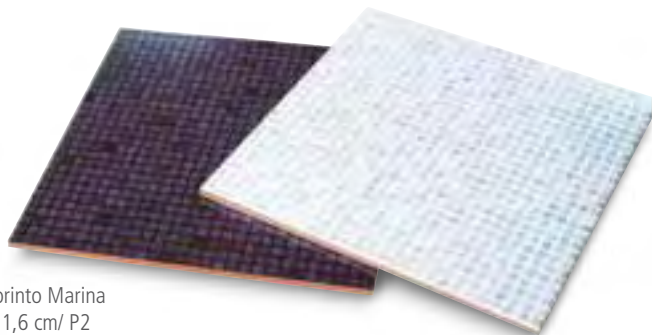

Corinto

Acabado Brillo/ Gloss Finish
Pasta Roja/ Red Body

Corinto Blanco
20x20 cm/ A8

Cenefa Corinto Gris
4x20 cm/ C26

Listelo Corinto Gris
2x20 cm/ M3

Corinto Grafito
20x20 cm/ A10

Corinto Gris
20x20 cm/ A8

Corinto Marina
20x20 cm/ A10

Corinto Azul
20x20 cm/ A9

Pav. Corinto Marina
31,6x31,6 cm/ P2

Pav. Corinto Azul
31,6x31,6 cm/ P2

Corinto Azul, Corinto Gris, Corinto Marina, Cenefa Corinto Gris y Listelo Corinto Gris.

Corinto

Acabado Brillo/ Gloss Finish
Pasta Roja/ Red Body

Corinto Beige
20x20 cm/ A8

Cenefa Corinto Beige
4x20 cm/ C26

Listelo Corinto Beige
2x20 cm/ M3

Corinto Moka
20x20 cm/ A10

Corinto Ocre
20x20 cm/ A9

Pav. Corinto Moka
31,6x31,6 cm/ P2

Pav. Corinto Ocre
31,6x31,6 cm/ P2

Corinto Moka, Corinto Blanco, Corinto Ocre, Cenefa Corinto Beige y Listelo Corinto Beige.