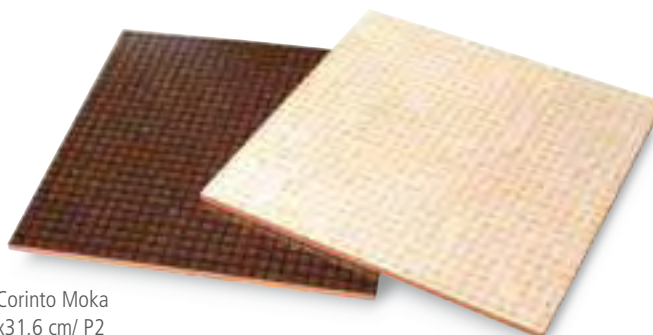

Corinto Marina
20x20 cm/ A10

Corinto Azul
20x20 cm/ A9

Pav. Corinto Marina
31,6x31,6 cm/ P2

Pav. Corinto Azul
31,6x31,6 cm/ P2

Corinto Azul, Corinto Gris, Corinto Marina, Cenefa Corinto Gris y Listelo Corinto Gris.

Corinto

Acabado Brillo/ Gloss Finish
Pasta Roja/ Red Body

Corinto Beige
20x20 cm/ A8

Cenefa Corinto Beige
4x20 cm/ C26

Listelo Corinto Beige
2x20 cm/ M3

Corinto Moka
20x20 cm/ A10

Corinto Ocre
20x20 cm/ A9

Pav. Corinto Moka
31,6x31,6 cm/ P2

Pav. Corinto Ocre
31,6x31,6 cm/ P2

Corinto Moka, Corinto Blanco, Corinto Ocre, Cenefa Corinto Beige y Listelo Corinto Beige.