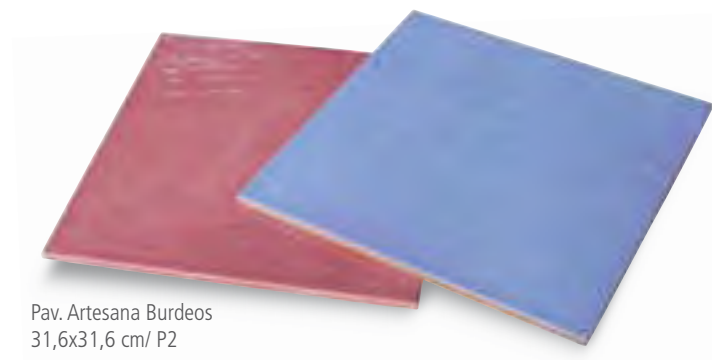

Pav. Artesana Burdeos
31,6x31,6 cm/ P2

Pav. Artesana Azul
31,6x31,6 cm/ P2