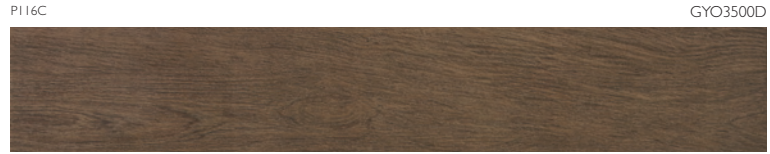

## PORCELÁNICO COLOREADO\_COLOURED BODY PORCELAIN TILES

PI16C

GYO35000

100x16,5  
Yosemite Arce

PI16C

GYO35003

100x16,5  
Yosemite Roble Natural

PI16C

GYO35013

100x16,5  
Yosemite Cerezo

PI16C

GYO3500D

100x16,5  
Yosemite Teka

PI16C

GYO35002

100x16,5  
Yosemite Gris