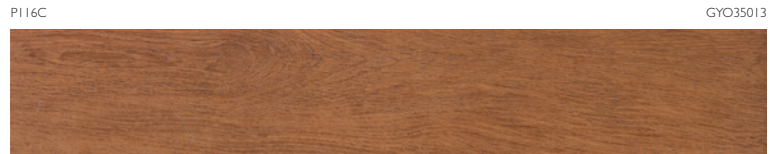

## PORCELÁNICO COLOREADO\_COLOURED BODY PORCELAIN TILES

PI16C

GYO35000

100x16,5  
Yosemite Arce

PI16C

GYO35003

100x16,5  
Yosemite Roble Natural

PI16C