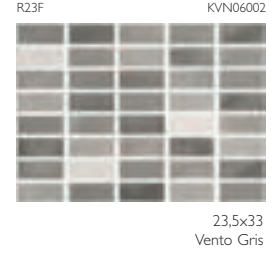

VENTO

Vento Azul / Blanco / Natura Arce

Vento Beige / Vento Marrón

EMBALAJE_PACKING LIST	formato size	artículo item	ud. min. vta./min. sales qty.	pzs-cj/pcs-box	m ² /ml/cj/box	kg/cj/box	cj/box/epl	m ² /ml/epl	kg/epl
	23,5 x 33	Base	-	12	0,94	15,60	63,00	59,22	1.006
	6 x 33	Listelo	5	20	6,60	10,00	-	-	-

DATOS TÉCNICOS_TECHNICAL DATA	REVESTIMIENTO_WALL TILES								
23,5 x 33		> 10 %	-	-	GA	5	GHB	GLB	8,3 mm