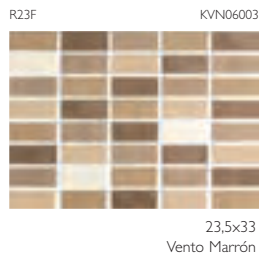

VENTO

Vento Azul / Blanco / Natura Arce

Vento Beige / Vento Marrón

EMBALAJE_PACKING LIST	formato size	artículo item	ud. min. vta./min. sales qty.	pzs-cj/pcs-box	m ² /ml/cj/box	kg/cj/box	cj/box/epl	m ² /ml/epl	kg/epl
	23,5 x 33	Base	-	12	0,94	15,60	63,00	59,22	1.006
	6 x 33	Listelo	5	20	6,60	10,00	-	-	-

DATOS TÉCNICOS_TECHNICAL DATA	REVESTIMIENTO_WALL TILES								
23,5 x 33		> 10 %	-	-	GA	5	GHB	GLB	8,3 mm