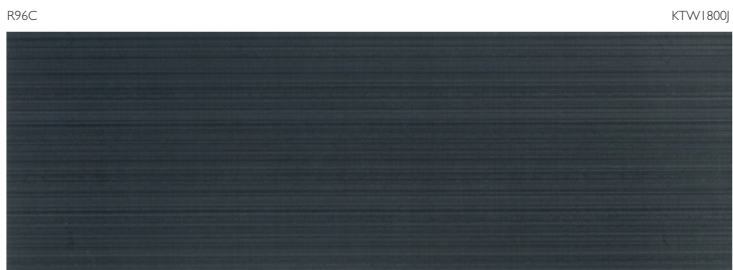

# 32x96/15,8x96 TWIN SET

REVESTIMIENTO\_WALL TILES / Pasta Blanca\_White Body

INFINITY COLLECTION

R96C KTW18000  
32x96  
Twin Set Blanco

S290 KCGVQ006  
1,5x96  
Perfil Inox Mate

R15C GTW37000  
15,8x96  
Twin Set Blanco

R96C KTW1800J  
32x96  
Twin Set Grafito

R96C KTW1800D  
32x96  
Twin Set Moka

R15C GTW3700J  
15,8x96  
Twin Set Grafito

R15C GTW3700D  
15,8x96  
Twin Set Moka

S700 KTW1801J  
32x96  
Decor Twin Set Grafito  
(JUEGO DE 2 / SET OF 2)