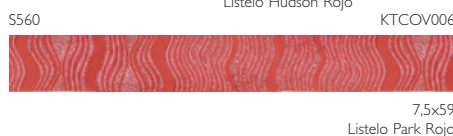

* Consultar ficha técnica.
 * Please check technical chart.

REVESTIMIENTO_WALL TILES / Pasta Blanca_White Body

32x59
Tribeca Beige

32x59
Tribeca Rojo

32x32
Mosaico Tribeca Rojo

2x32
Perfil Tribeca Beige

3x32
Listelo Hudson Rojo

1,5x32
Listelo Street Rojo

7,5x59
Listelo Park Rojo

1,5x96
Perfil Inox Mate

1,5x96
Perfil Inox Brillo

PAVIMENTO_FLOOR TILES / Porcelánico Esmaltado_Glazed Porcelain Tiles

32x32
Tribeca Beige

32x32
Tribeca Rojo