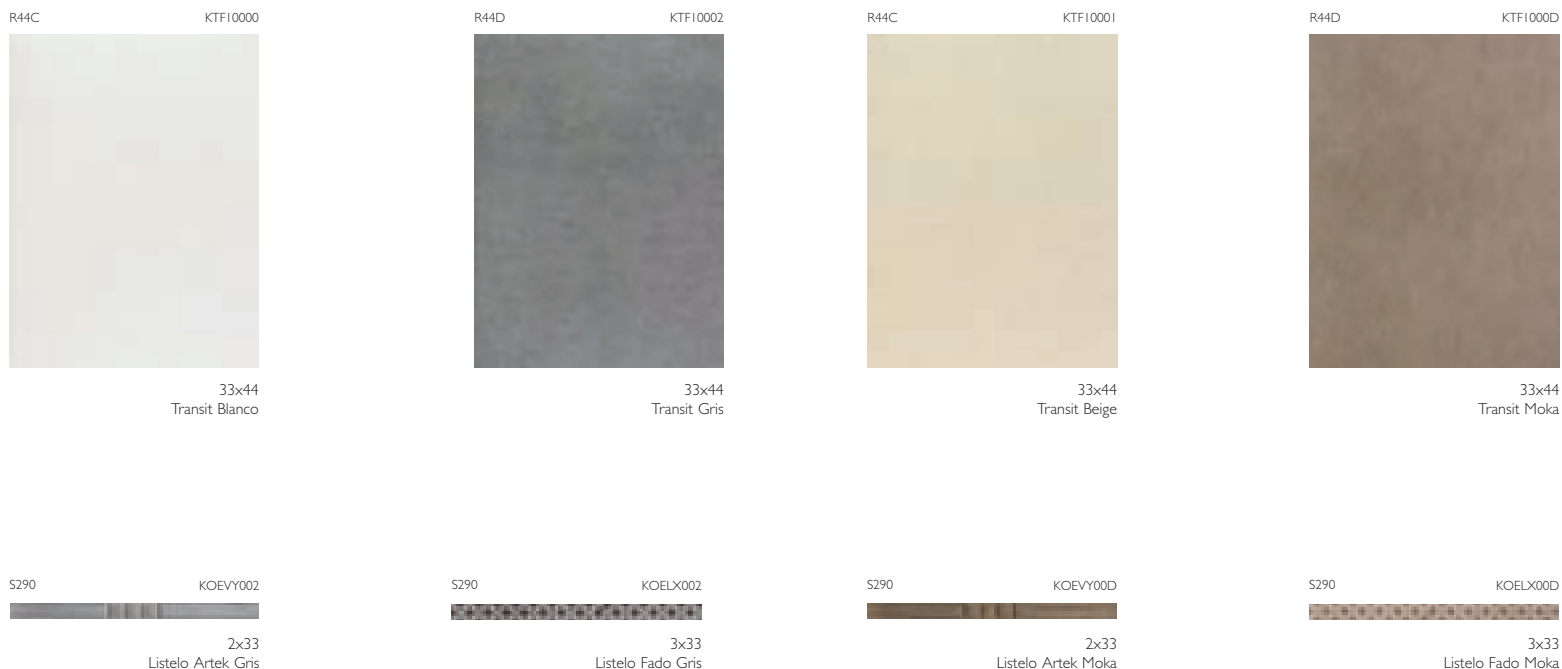

REVESTIMIENTO_WALL TILES / Pasta Blanca_White Body