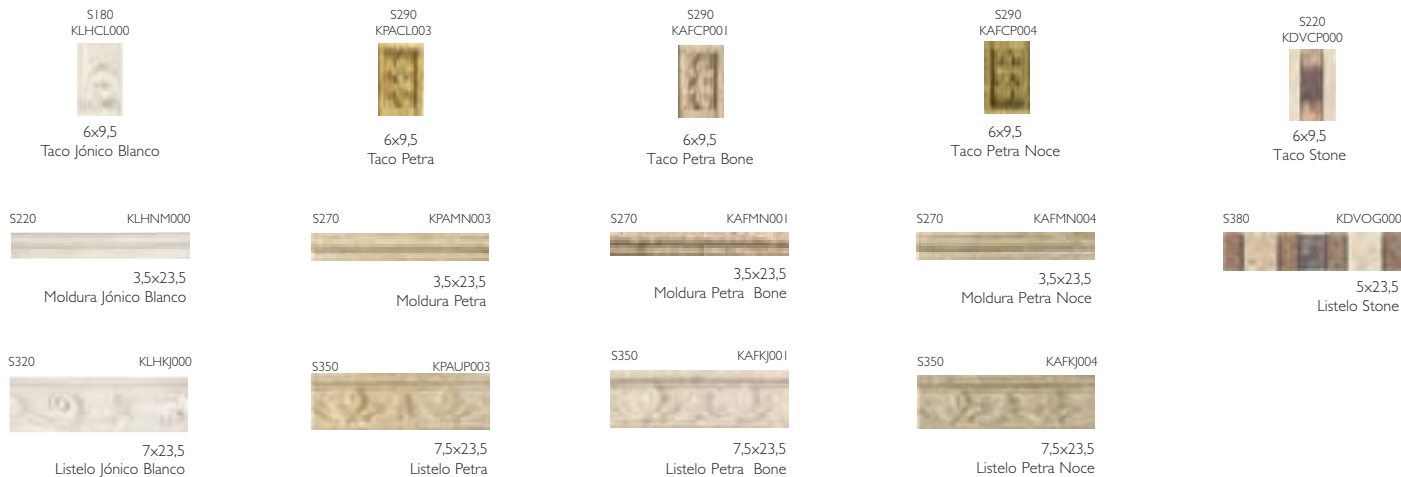

P33C GSC08001

33x33
Scala Crema

P33C GSC0800D

33x33
Scala Moka

Bullnose 7,5x23,5 S120

Blanco KSCSB000
 Crema KSCSB001
 Marfil KSCSB011
 Moka KSCSB01D

REVESTIMIENTO_WALL TILES / Pasta Blanca_White Body

EMBALAJE_PACKING LIST	formato size	artículo item	pzs-cj/pcs-box	m ² /ml/cj/box	kg/cj/box	cj/box/epl	m ² /ml/epl	kg/epl
	33 x 44	Base	8	1,19	19,60	48	57,12	964
	33 x 33	Base	11	1,21	22,55	48	58,08	1.105
	23,5 x 33	Base	14	1,10	15,40	63	69,30	993
	23,5 x 33	Ventana	8	-	7,84	-	-	-
	7,5 x 23,5	Listelo Petra	20	4,70	7,80	-	-	-
	7,5 x 23,5	Listelo Jónico	20	4,70	7,20	-	-	-
	6 x 33	Listelo Abaco	20	6,60	6,30	-	-	-
	5 x 23,5	Listelo Stone	32	7,52	6,40	-	-	-
	4 x 33	Listelo Láminas	36	11,88	7,20	-	-	-
	3,5 x 23,5	Moldura Petra	34	7,99	6,12	-	-	-
	6 x 9,5	Taco Petra	53	-	5,99	-	-	-
	6 x 9,5	Taco Stone	64	-	0,64	-	-	-
	7,5 x 23,5	Bullnose	22	5,17	5,50	-	-	-