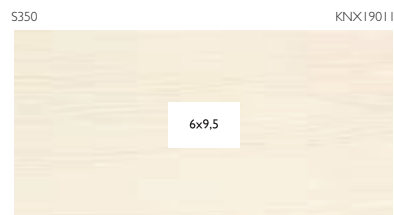

25x50
Naxi Marrón

25x50
Ventana Naxi Beige