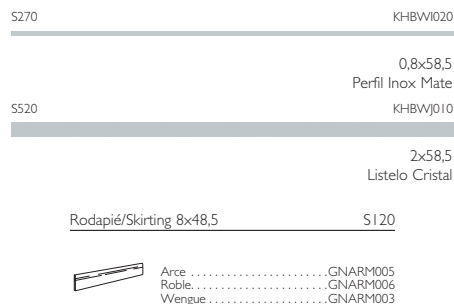

Natura Roble

Natura Wengue

PORCELÁNICO ESMALTADO\_GLAZED PORCELAIN TILES

EMBALAJE_PACKING LIST	formato size	artículo item	pz-cj/pcs-box	m <sup>2</sup> /ml/cj/box	kg/cj/box	cj/box/epl	m <sup>2</sup> /ml/epl	kg/epl
	32 x 58,5	Base	6	1,12	23,10	40	44,80	947
	15,5 x 58,5	Base	9	0,82	18,00	60	49,20	1.103
	8 x 48,5	Rodapié	10	4,90	9,00	120	588,00	1.103
	2 x 58,5	Listelo Cristal	58	33,93	12,18	-	-	-
	0,8 x 58,5	Perfil Inox Mate	10	5,85	2,00	-	-	-

DATOS TÉCNICOS\_TECHNICAL DATA  
PORCELÁNICO\_PORCELAIN TILES

formato size	absorbencia	resistencia	resistencia	resistencia	resistencia	resistencia	resistencia	resistencia	resistencia
32 x 58,5	≤ 0,50%	Resiste	5	GA	5	GHA*	GLA	9 mm	
15,5 x 58,5	≤ 0,50%	Resiste	5	GA	5	GHA*	GLA	9 mm	