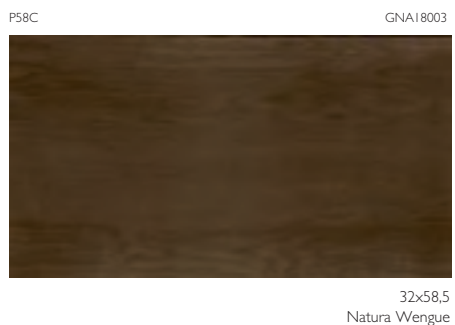

Natura Roble

Natura Wengue

PORCELÁNICO ESMALTADO\_GLAZED PORCELAIN TILES

EMBALAJE_PACKING LIST	formato size	artículo item	pz-cj/pcs-box	m <sup>2</sup> /ml/cj/box	kg/cj/box	cj/box/epl	m <sup>2</sup> /ml/epl	kg/epl
	32 x 58,5	Base	6	1,12	23,10	40	44,80	947
	15,5 x 58,5	Base	9	0,82	18,00	60	49,20	1.103
	8 x 48,5	Rodapié	10	4,90	9,00	120	588,00	1.103
	2 x 58,5	Listelo Cristal	58	33,93	12,18	-	-	-
	0,8 x 58,5	Perfil Inox Mate	10	5,85	2,00	-	-	-