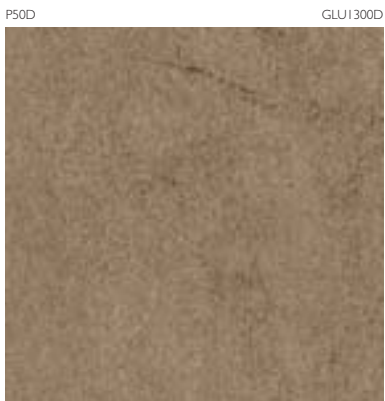

PAVIMENTO_ FLOOR TILES / Porcelánico Esmaltado_Glazed Porcelain Tiles

50x50
Lux Beige

50x50
Lux Moka

50x50
Lux Gris

Rodapié Romo/Rounded Edge Skirting 8x50 S150

- Lustre Beige..... KLURL001
- Lustre Moka..... KLURL00D
- Lustre Gris..... KLURL002