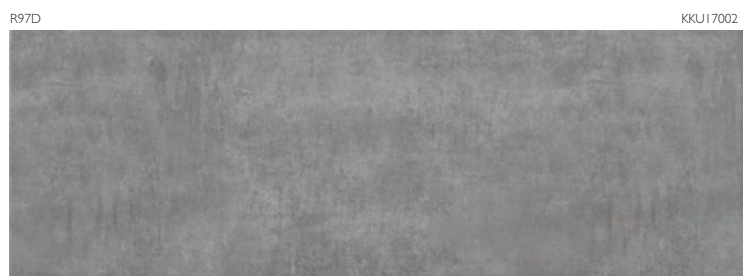

R97D KKI17002
33x97
Kursal Gris