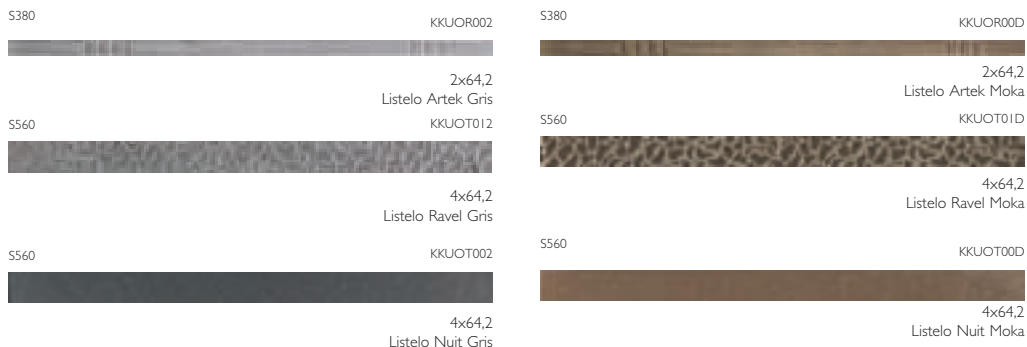

UHA

ULA

9,1 mm

PORCELÁNICO COLOREADO_COLOURED BODY PORCELAIN TILES

Peldaño Integral/Integral Step 32x64,2 S500

| | | |
|---|--------------|----------|
|  | Blanco | GKU34020 |
| | Gris | GKU34022 |
| | Óxido | GKU34026 |
| | Beige | GKU34021 |
| | Moka | GKU3402D |